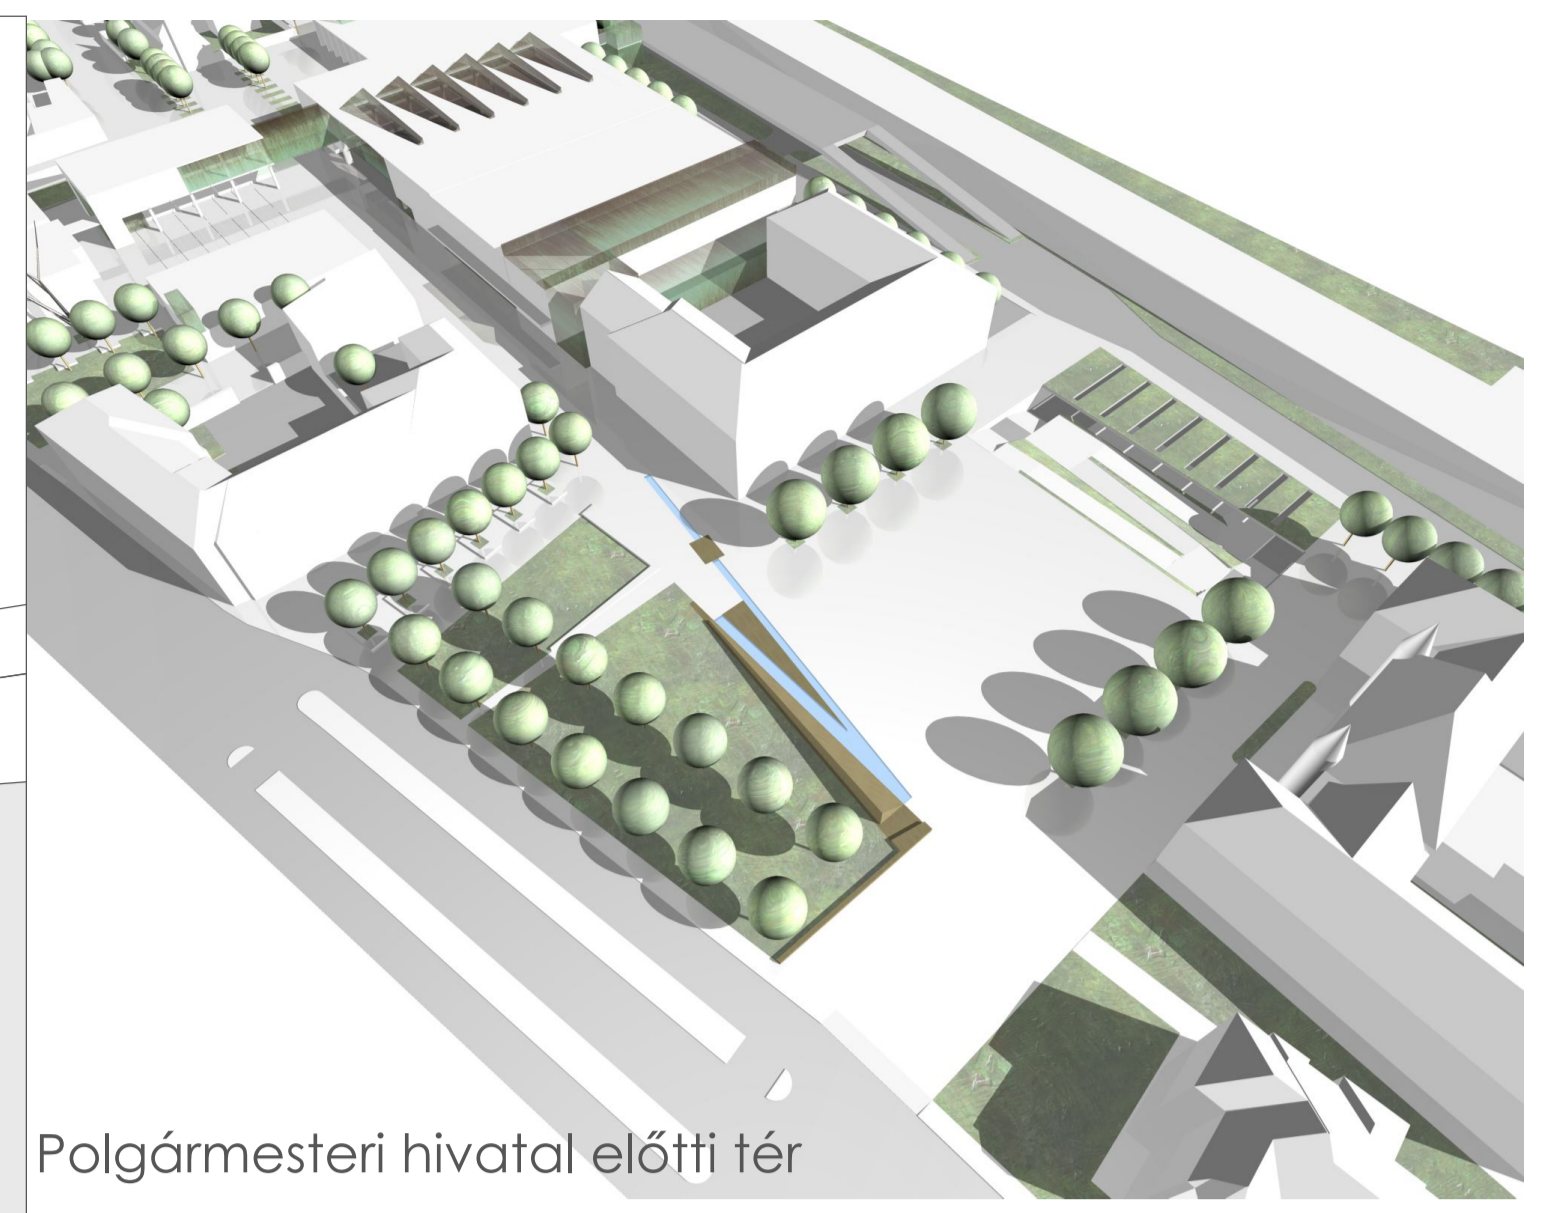

helyszínrajz m=1:1000

Polgármesteri hivatal előtti tér  
átnézetű perspektíva nyugat felől

piac - templom tér

nézet a városháza felől

Budafoki új piac épületének tervezésése, környezetének,  
Budafok - Belváros központjának városépítészeti rendezése