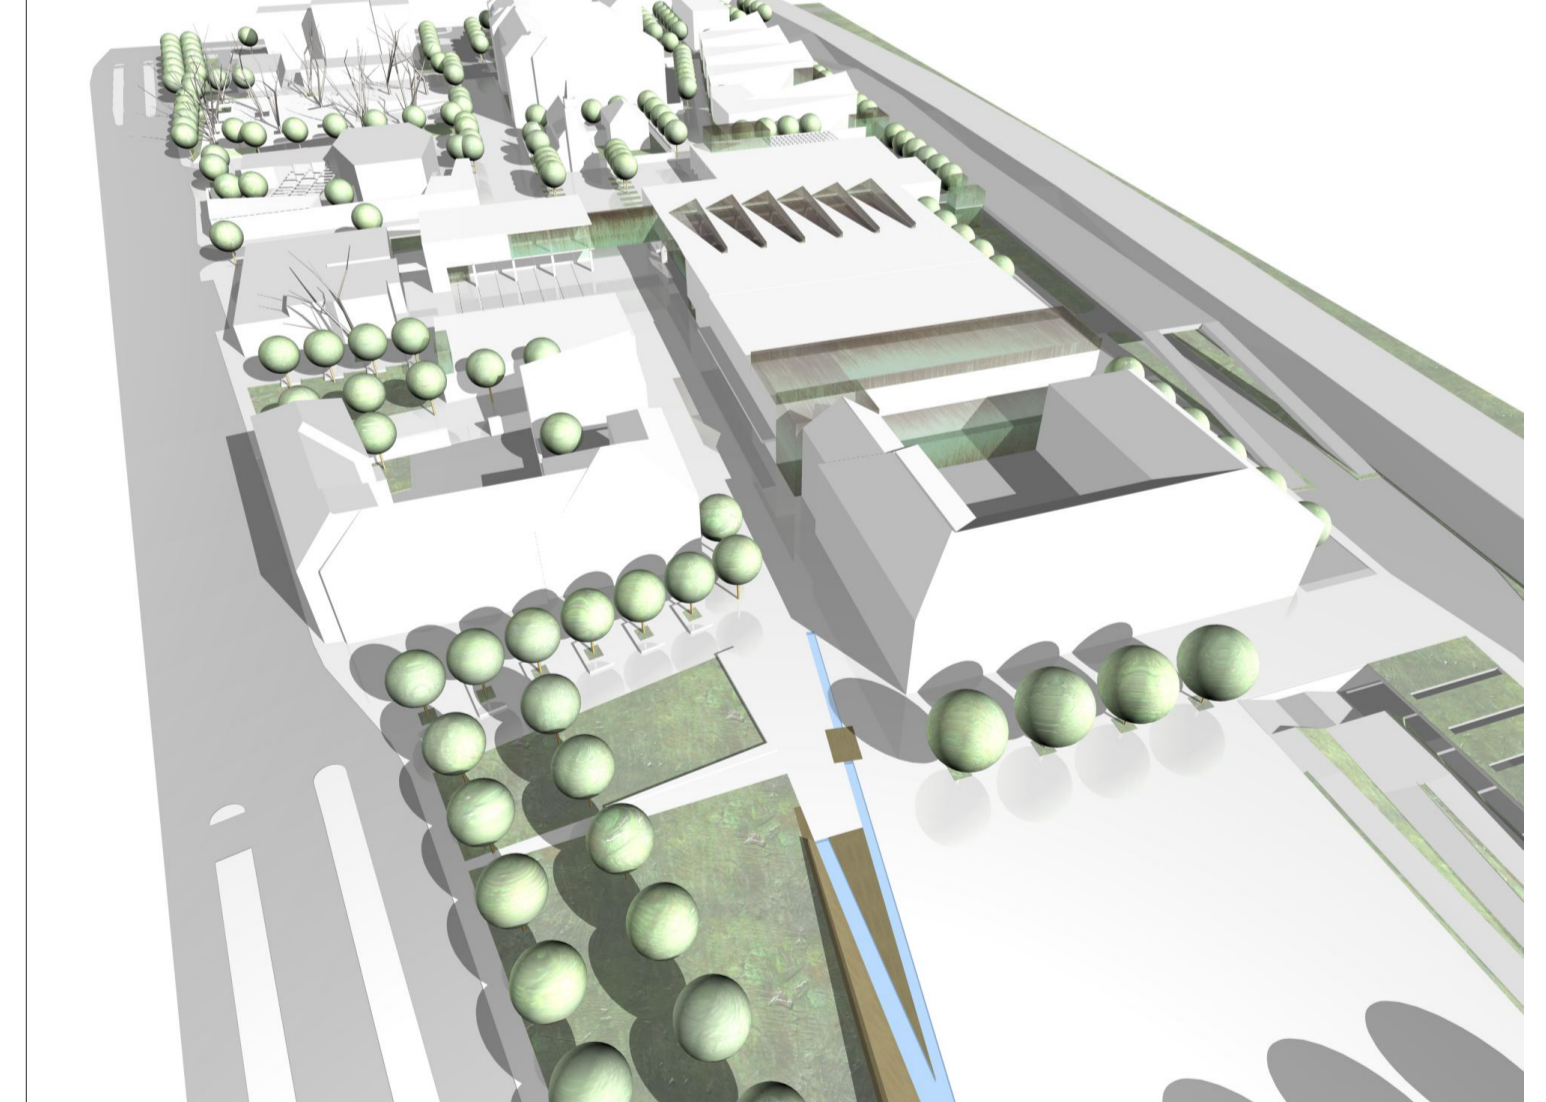

helyszínrajz m=1:1000

Polgármesteri hivatal előtti tér  
átnézetű perspektíva nyugat felől

piac - templom tér

nézet a városháza felől

Budafoki új piac épületének tervezésése, környezetének,  
Budafok - Belváros központjának városépítészeti rendezése