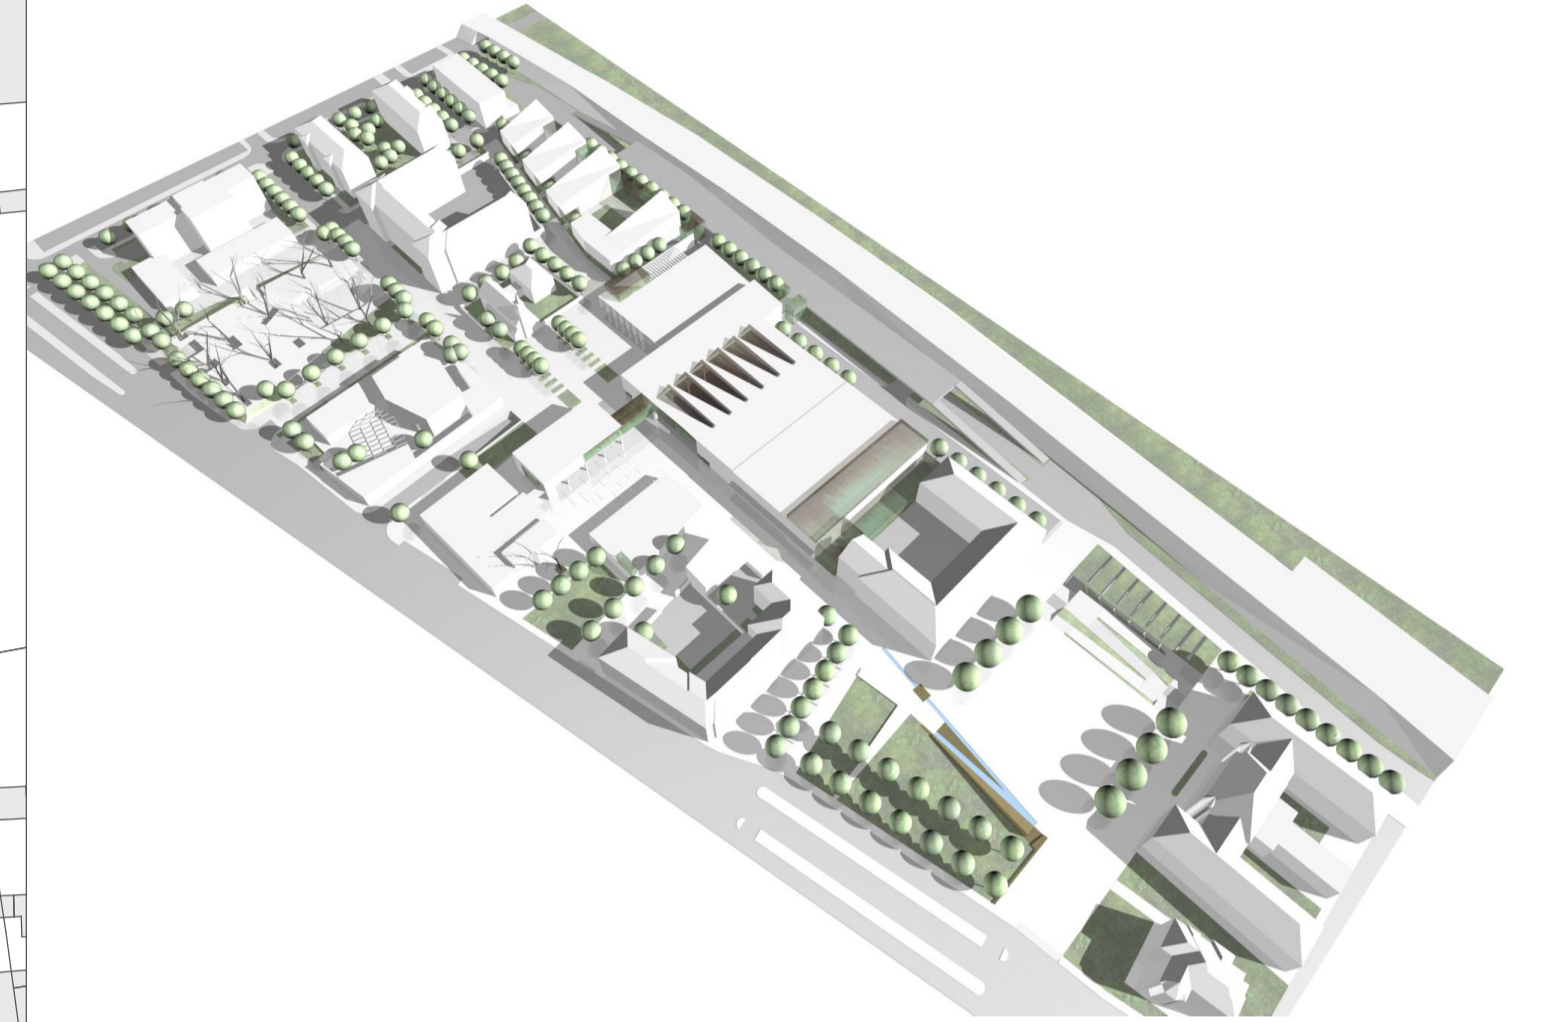

helyszínrajz m=1:1000

Polgármesteri hivatal előtti tér  
átnézetű perspektíva nyugat felől

piac - templom tér

nézet a városháza felől

Budafoki új piac épületének tervezésése, környezetének,  
Budafok - Belváros központjának városépítészeti rendezése