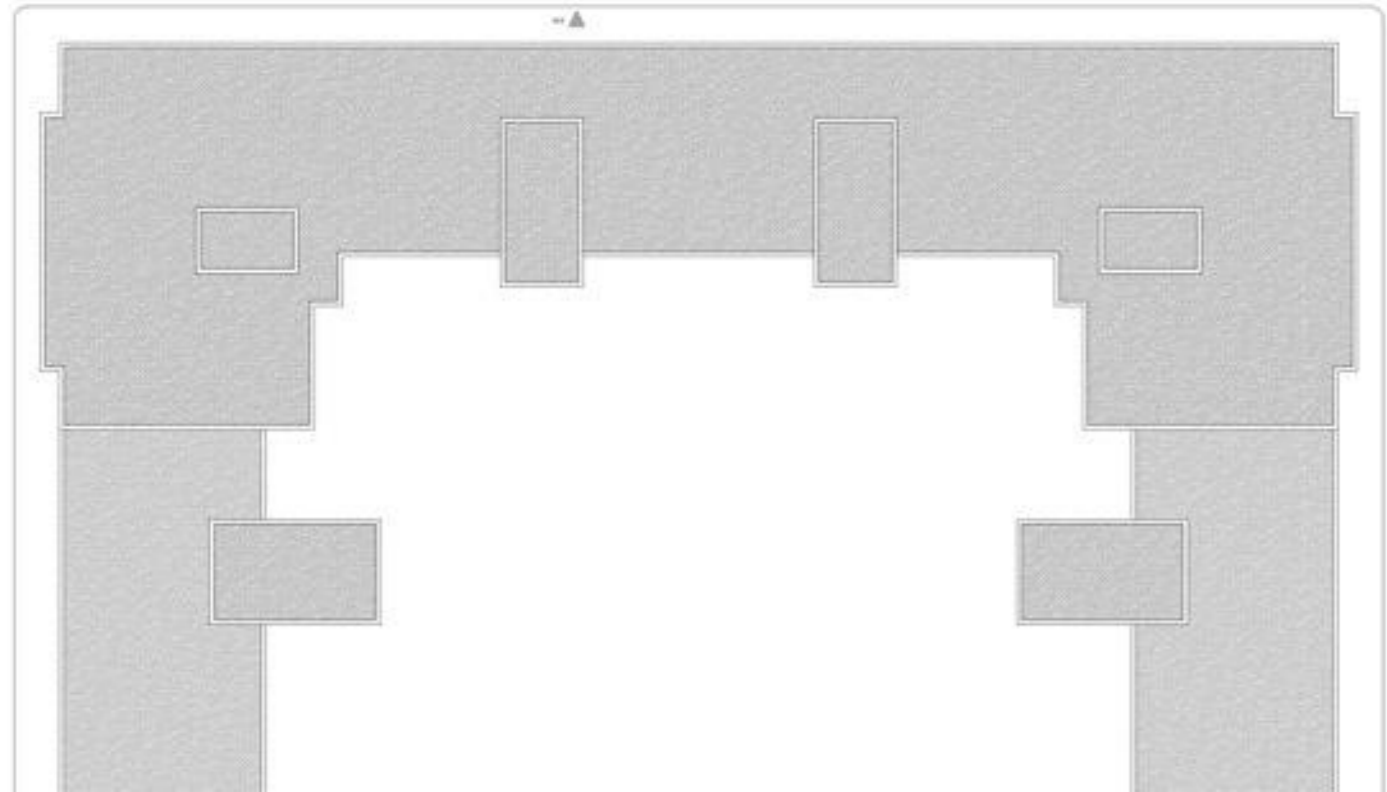

HEGEDŐS GYULA UTCA

ELTÁVOLODÁS A SZEMÉTFOGLALOMTÓL

A NAGYVÁROSI EMBER EGyre TÁVOLODIK KÖZVETLEN KÖRNYEZETÉTŐL. NEMCSAK KÜLSŐ INGEREKTŐL, HANEM SAJÁT MAGUNK OKOZTA HATÁSOKTÓL IS. HETENTE TÖBBSZÖR TÖLTJÜK MEG A KUKÁT, DE ARRÓL, HOGY UTÁNA MI LESZ A SZEMETÜNKKEL FOGLALMUNK SINCS. EGY JÓL MŰKÖDŐ RENDSZER VÉGI A DOLGÁT, AZONBAN EGyre DRASZTIKUSABBAN KELL AZZAL SZEMBESÜLNÜNK, HOGY A TERMELT SZEMETÜNKK VALAHOL GYÜLIK.

FIGYELEMFELHÍVÁS, MEGELŐZÉS

A SZEMÉTFOGLALMA KORONKÉNT ÉS TERÜLETENKÉNT VÁLTOZIK. AZ EURÓPAI KULTÚRKÖR ÉVTIZEDEINKBEN FOGLALMAZZA ÚJRA A KIALAKULT NÉZETEIT. MI A SZEMÉTF? MI NYERSANYAG? MIT KEZDÜNK A FŐLŐSLEGESEN TERMELT HULLADÉKMENNYISÉGGEL? A BERÖGZÜLT FOGLALMAKAT NEHÉZ MEGVÁLTOZTATNI, AMIT AZ ERŐS ÉRDEKCSOPORTOK MEG NEHEZEBBÉ TESZNEK. SZEMBESÜLNI KELL AZZAL, HOGY A SZEMÉTHEGYES A KÜSZÖBÜNKÖN VANNAK, A SZAMOS LEHETÉSEK MEGOLDÁS KÖZÜL HOSSZÚ TÁVON EGyEDÜL A MEGELŐZÉS VEZETHET EREDMÉNYRE.

HELYSZÍNVÁLASZTÁS OKA

EZÉRT KERÜL A BELVÁROSBA A SZEMÉTHÁZAM. CÉLJA A FIGYELEMFELKELTÉS MELLETT A HULLADÉKGAZDALKODÁS ÖSSZETETTÉGÉNEK BEMUTATÁSA. MEGMUTATJA, HOGY AZ ÚJRAHASZNOSÍTÁSON KIVÜL VANNAK MÁS ALTERNATÍVÁK. ILYEN AZ ÚJRAHASZNÁLAT VAGY A SPÓROLÁSSAL VALÓ MEGELŐZÉS. A PONTOS HELYSZÍN A XIII. KERÜLET ÚJLIPÓTVÁROSI RÉSZÉ, MIVEL SÜRÜN LAKOTT, A KÖZPONTHOZ KÖZELI TERÜLET. LAKOSSÁGA FELTEHETŐLEG FOGÉKONY A KÖRNYEZETTUDATOSSÁG KÉRDÉSÉRE, ÉS BEVONHATÓ A HÁZ MŰKÖDÉSÉBE. A HÁZ MÁSÍK CÉLJA A SZEMÉTESZTIKAI LEHETŐSÉGEK VIZSGÁLATA. EZT A BEÉPÍTETT ÚJRAHASZNOSÍTOTT ANYAGOK ÉS A RENDSZERESEN MEGRENDEZETT "SZEMÉTMŰVÉSZETI" ESEMÉNYEK MUTATJÁK BE.