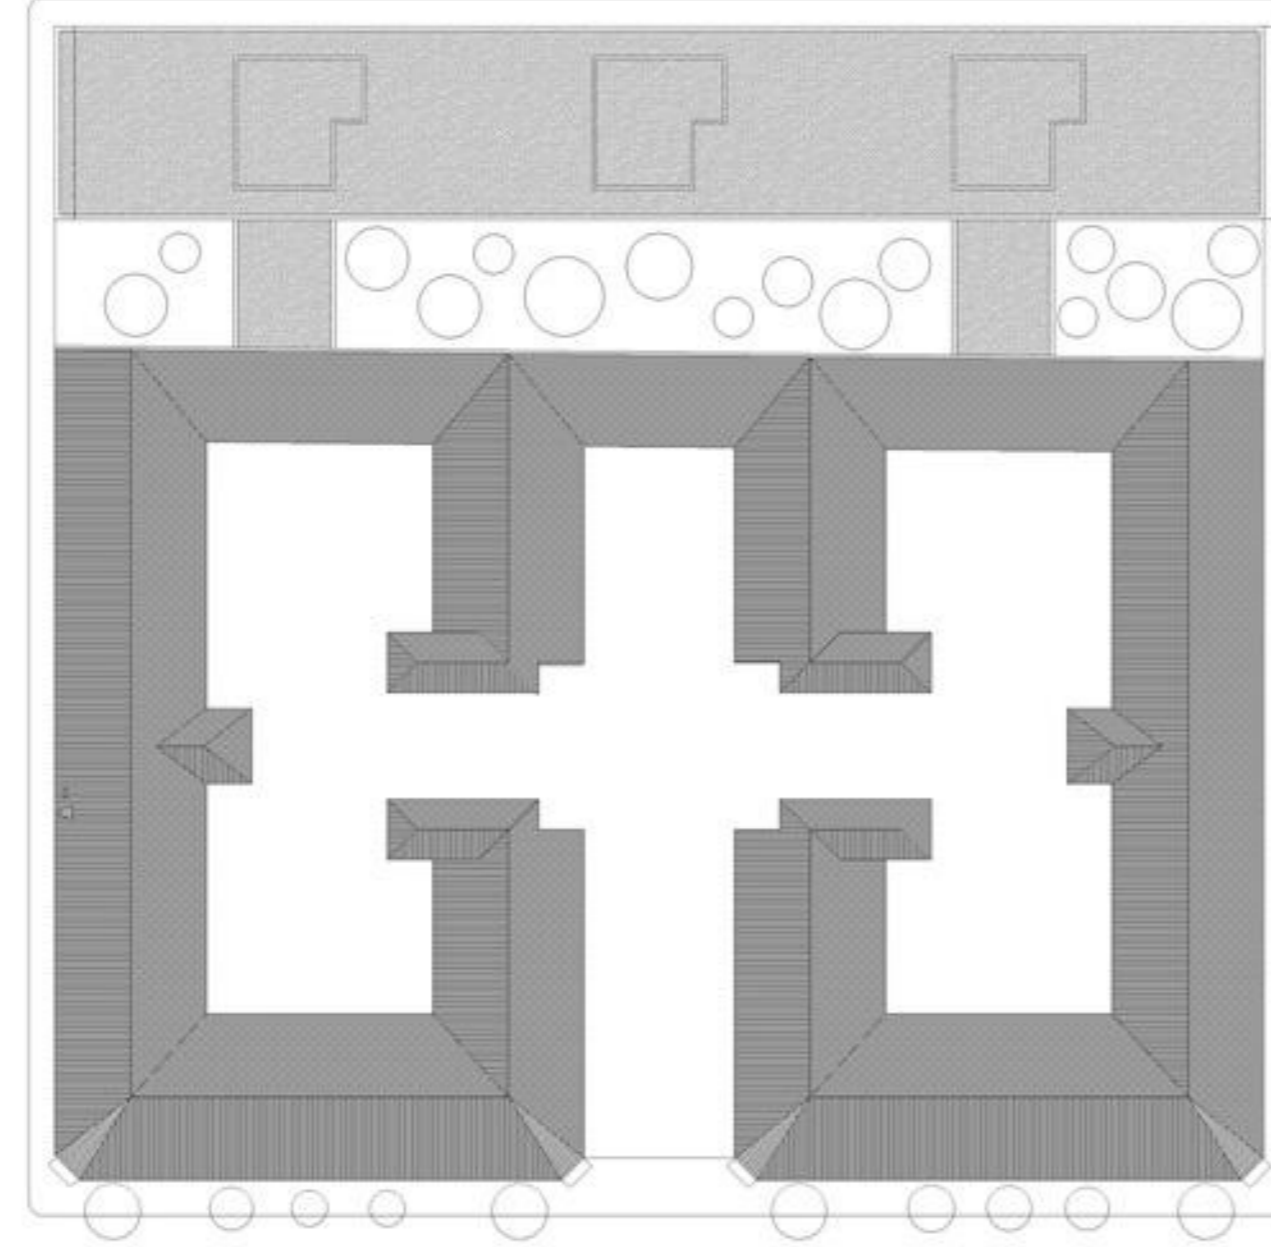

VÁG UTCA

ELTÁVOLODÁS A SZEMÉTFOGLALOMTÓL

A NAGYVÁROSI EMBER EGyre TÁVOLODIK KÖZVETLEN KÖRNYEZETÉTŐL. NEMCSAK KÜLSŐ INGEREKTŐL, HANEM SAJÁT MAGUNK OKOZTA HATÁSOKTÓL IS. HETENTE TÖBBSZÖR TÖLTJÜK MEG A KUKÁT, DE ARRÓL, HOGY UTÁNA MI LESZ A SZEMETÜNKKEL FOGLALMUNK SINCS. EGY JÓL MŰKÖDŐ RENDSZER VÉGI A DOLGÁT, AZONBAN EGyre DRASZTIKUSABBAN KELL AZZAL SZEMBESÜLNÜNK, HOGY A TERMELT SZEMETÜNKK VALAHOL GYÜLIK.

FIGYELEMFELHÍVÁS, MEGELŐZÉS

A SZEMÉTFOGLALMA KORONKÉNT ÉS TERÜLETENKÉNT VÁLTOZIK. AZ EURÓPAI KULTÚRKÖR ÉVTIZEDEINKBEN FOGLALMAZZA ÚJRA A KIALAKULT NÉZETEIT. MI A SZEMÉTF? MI NYERSANYAG? MIT KEZDÜNK A FŐLŐSLEGESEN TERMELT HULLADÉKMENNYISÉGGEL? A BERÖGZÜLT FOGLALMAKAT NEHÉZ MEGVÁLTOZTATNI, AMIT AZ ERŐS ÉRDEKCSOPORTOK MEG NEHEZEBBÉ TESZNEK. SZEMBESÜLNI KELL AZZAL, HOGY A SZEMÉTHEGYES A KÜSZÖBÜNKÖN VANNAK, A SZAMOS LEHETÉSEK MEGOLDÁS KÖZÜL HOSSZÚ TÁVON EGyEDÜL A MEGELŐZÉS VEZETHET EREDMÉNYRE.

HELYSZÍNVÁLASZTÁS OKA

EZÉRT KERÜL A BELVÁROSBA A SZEMÉTHÁZAM. CÉLJA A FIGYELEMFELKELTÉS MELLETT A HULLADÉKGAZDALKODÁS ÖSSZETETTÉGÉNEK BEMUTATÁSA. MEGMUTATJA, HOGY AZ ÚJRAHASZNOSÍTÁSON KIVÜL VANNAK MÁS ALTERNATÍVÁK. ILYEN AZ ÚJRAHASZNÁLAT VAGY A SPÓROLÁSSAL VALÓ MEGELŐZÉS. A PONTOS HELYSZÍN A XIII. KERÜLET ÚJLIPÓTVÁROSI RÉSZÉ, MIVEL SÜRÜN LAKOTT, A KÖZPONTHOZ KÖZELI TERÜLET. LAKOSSÁGA FELTEHETŐLEG FOGÉKONY A KÖRNYEZETTUDATOSSÁG KÉRDÉSÉRE, ÉS BEVONHATÓ A HÁZ MŰKÖDÉSÉBE. A HÁZ MÁSÍK CÉLJA A SZEMÉTESZTIKAI LEHETŐSÉGEK VIZSGÁLATA. EZT A BEÉPÍTETT ÚJRAHASZNOSÍTOTT ANYAGOK ÉS A RENDSZERESEN MEGRENDEZETT "SZEMÉTMŰVÉSZETI" ESEMÉNYEK MUTATJÁK BE.

HELYSZÍNRAJZ

OROSZLÁNY MIKLÓS SZEMÉTHÁZ