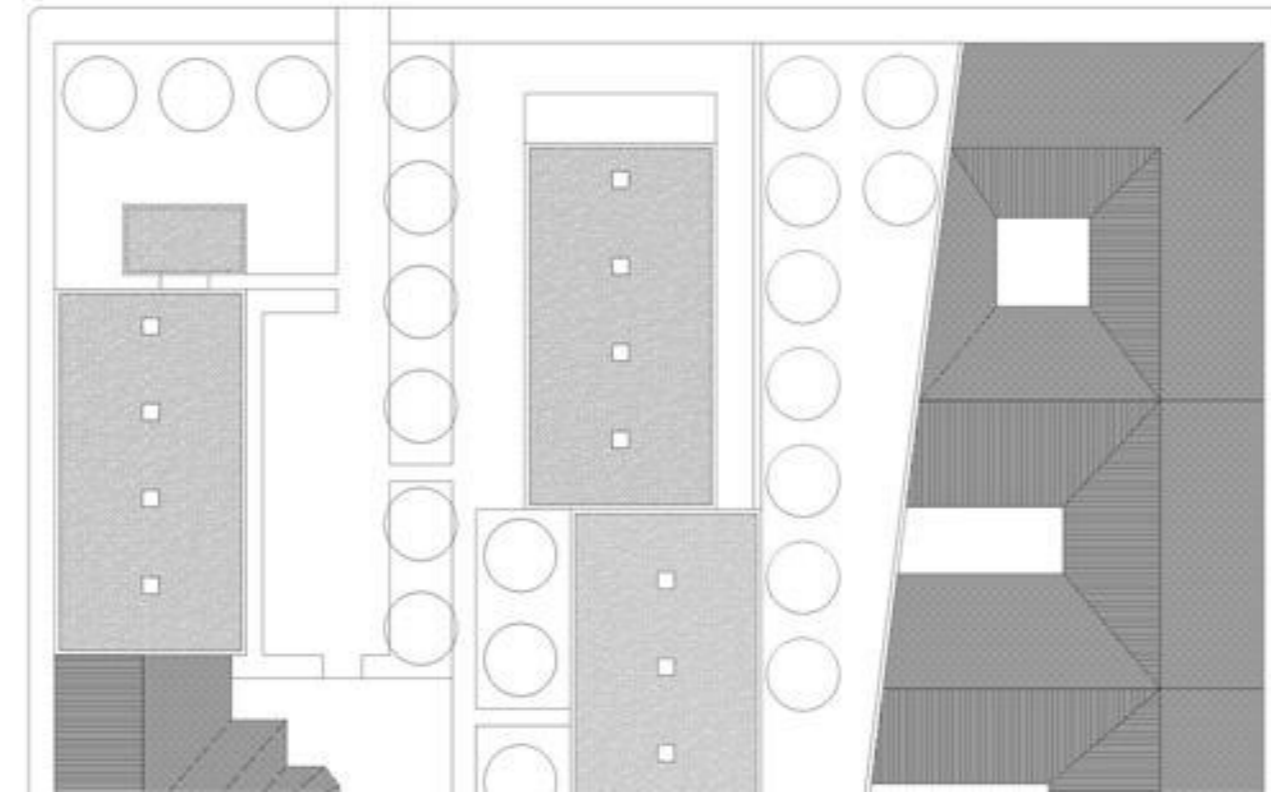

ELTÁVOLODÁS A SZEMÉTFOGLALOMTÓL

A NAGYVÁROSI EMBER EGyre TÁVOLODIK KÖZVETLEN KÖRNYEZETÉTŐL. NEMCSAK KÜLSŐ INGEREKTŐL, HANEM SAJÁT MAGUNK OKOZTA HATÁSOKTÓL IS. HETENTE TÖBBSZÖR TÖLTJÜK MEG A KUKÁT, DE ARRÓL, HOGY UTÁNA MI LESZ A SZEMETÜNKKEL FOGLALMUNK SINCS. EGY JÓL MŰKÖDŐ RENDSZER VÉGI A DOLGÁT, AZONBAN EGyre DRASZTIKUSABBAN KELL AZZAL SZEMBESÜLNÜNK, HOGY A TERMELT SZEMETÜNKK VALAHOL GYÜLIK.

FIGYELEMFELHÍVÁS, MEGELŐZÉS

A SZEMÉTFOGLALMA KORONKÉNT ÉS TERÜLETENKÉNT VÁLTOZIK. AZ EURÓPAI KULTÚRKÖR ÉVTIZEDEINKBEN FOGLALMAZZA ÚJRA A KIALAKULT NÉZETEIT. MI A SZEMÉTF? MI NYERSANYAG? MIT KEZDÜNK A FŐLŐSLEGESEN TERMELT HULLADÉKMENNYISÉGGEL? A BERÖGZÜLT FOGLALMAKAT NEHÉZ MEGVÁLTOZTATNI, AMIT AZ ERŐS ÉRDEKCSOPORTOK MEG NEHEZEBBÉ TESZNEK. SZEMBESÜLNI KELL AZZAL, HOGY A SZEMÉTHEGYES A KÜSZÖBÜNKÖN VANNAK, A SZAMOS LEHETÉSEK MEGOLDÁS KÖZÜL HOSSZÚ TÁVON EGyEDÜL A MEGELŐZÉS VEZETHET EREDMÉNYRE.

HELYSZÍNVÁLASZTÁS OKA

EZÉRT KERÜL A BELVÁROSBA A SZEMÉTHÁZAM. CÉLJA A FIGYELEMFELKELTÉS MELLETT A HULLADÉKGAZDALKODÁS ÖSSZETETTÉGÉNEK BEMUTATÁSA. MEGMUTATJA, HOGY AZ ÚJRAHASZNOSÍTÁSON KIVÜL VANNAK MÁS ALTERNATÍVÁK. ILYEN AZ ÚJRAHASZNÁLAT VAGY A SPÓROLÁSSAL VALÓ MEGELŐZÉS. A PONTOS HELYSZÍN A XIII. KERÜLET ÚJLIPÓTVÁROSI RÉSZÉ, MIVEL SÜRÜN LAKOTT, A KÖZPONTHOZ KÖZELI TERÜLET. LAKOSSÁGA FELTEHETŐLEG FOGÉKONY A KÖRNYEZETTUDATOSSÁG KÉRDÉSÉRE, ÉS BEVONHATÓ A HÁZ MŰKÖDÉSÉBE. A HÁZ MÁSÍK CÉLJA A SZEMÉTESZTIKAI LEHETŐSÉGEK VIZSGÁLATA. EZT A BEÉPÍTETT ÚJRAHASZNOSÍTOTT ANYAGOK ÉS A RENDSZERESEN MEGRENDEZETT "SZEMÉTMŰVÉSZETI" ESEMÉNYEK MUTATJÁK BE.