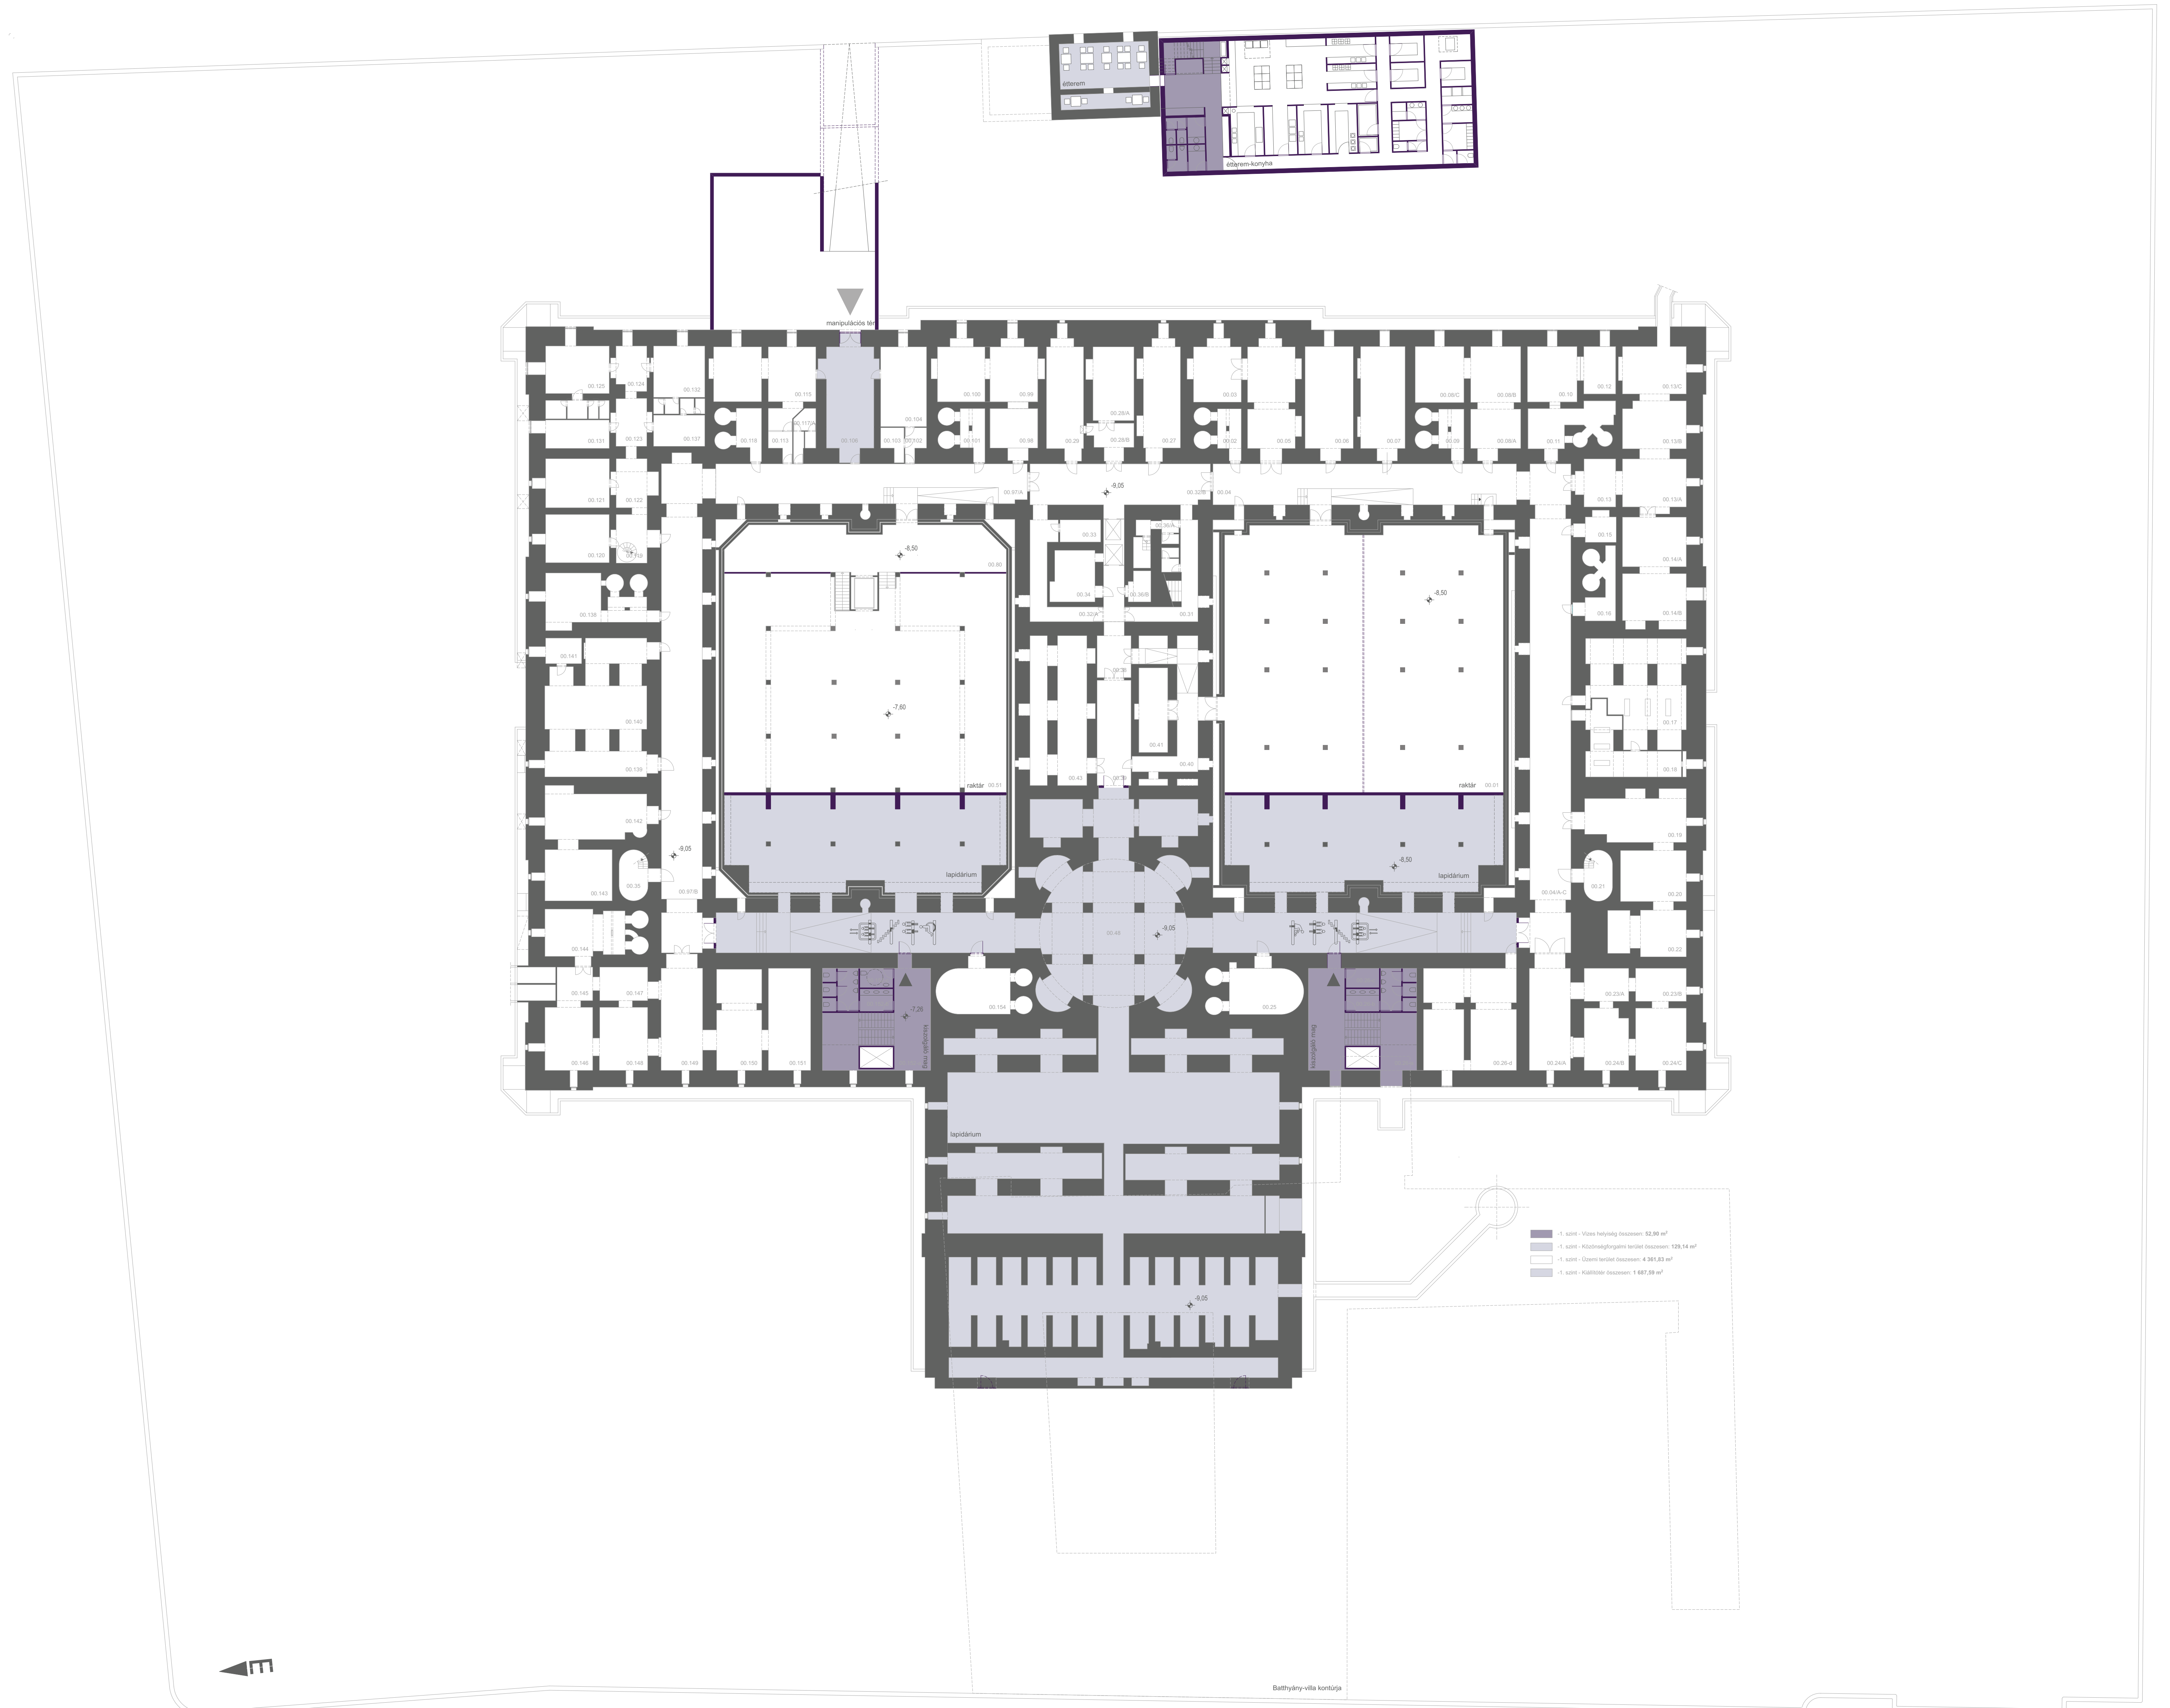

_pincszinti alaprajz _1:250

kiállítás-lapidárium

inspirációs anyag_hangulatok