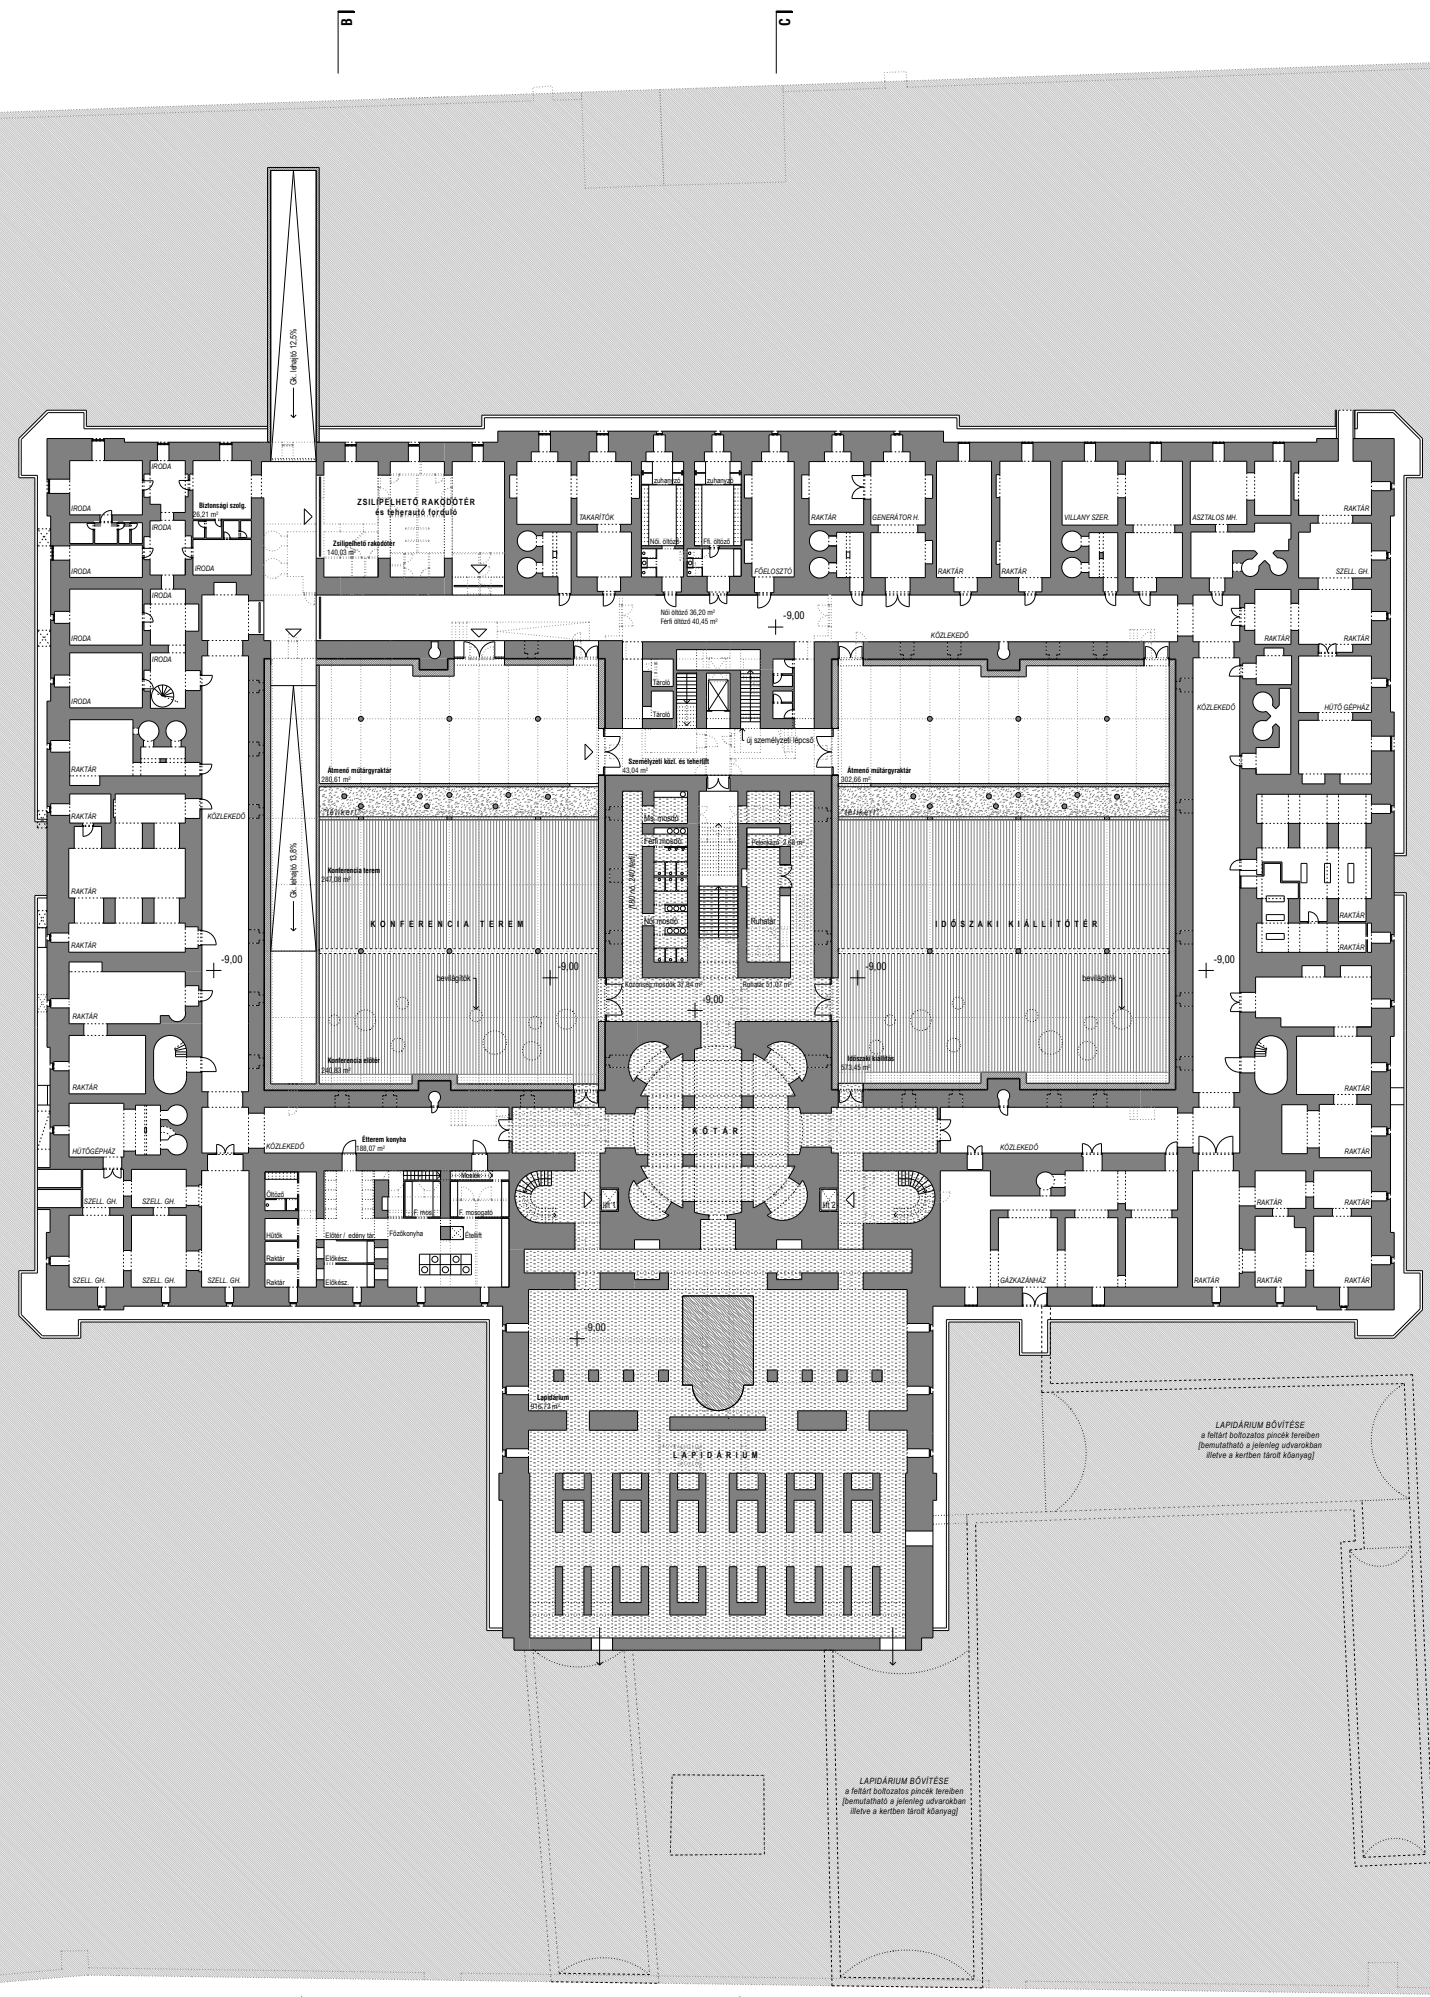

JELMAGYARÁZAT

IA

A