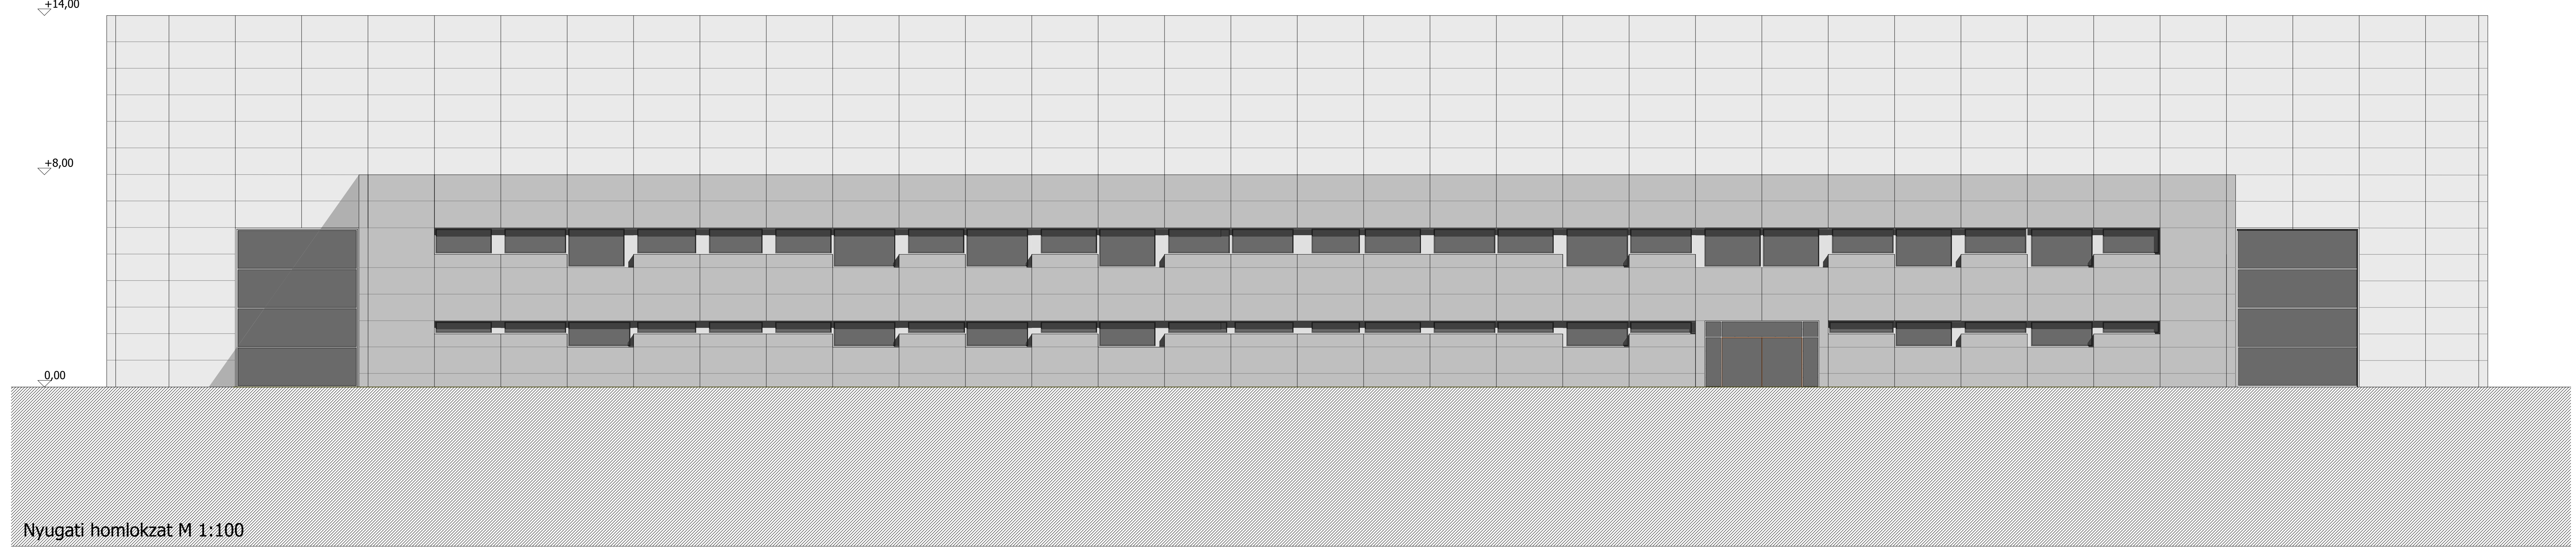

+41,040

+27,040

Déli homlokzat M 1:100

+14,00

+8,00

0,00

Nyugati homlokzat M 1:100

Füred ms.