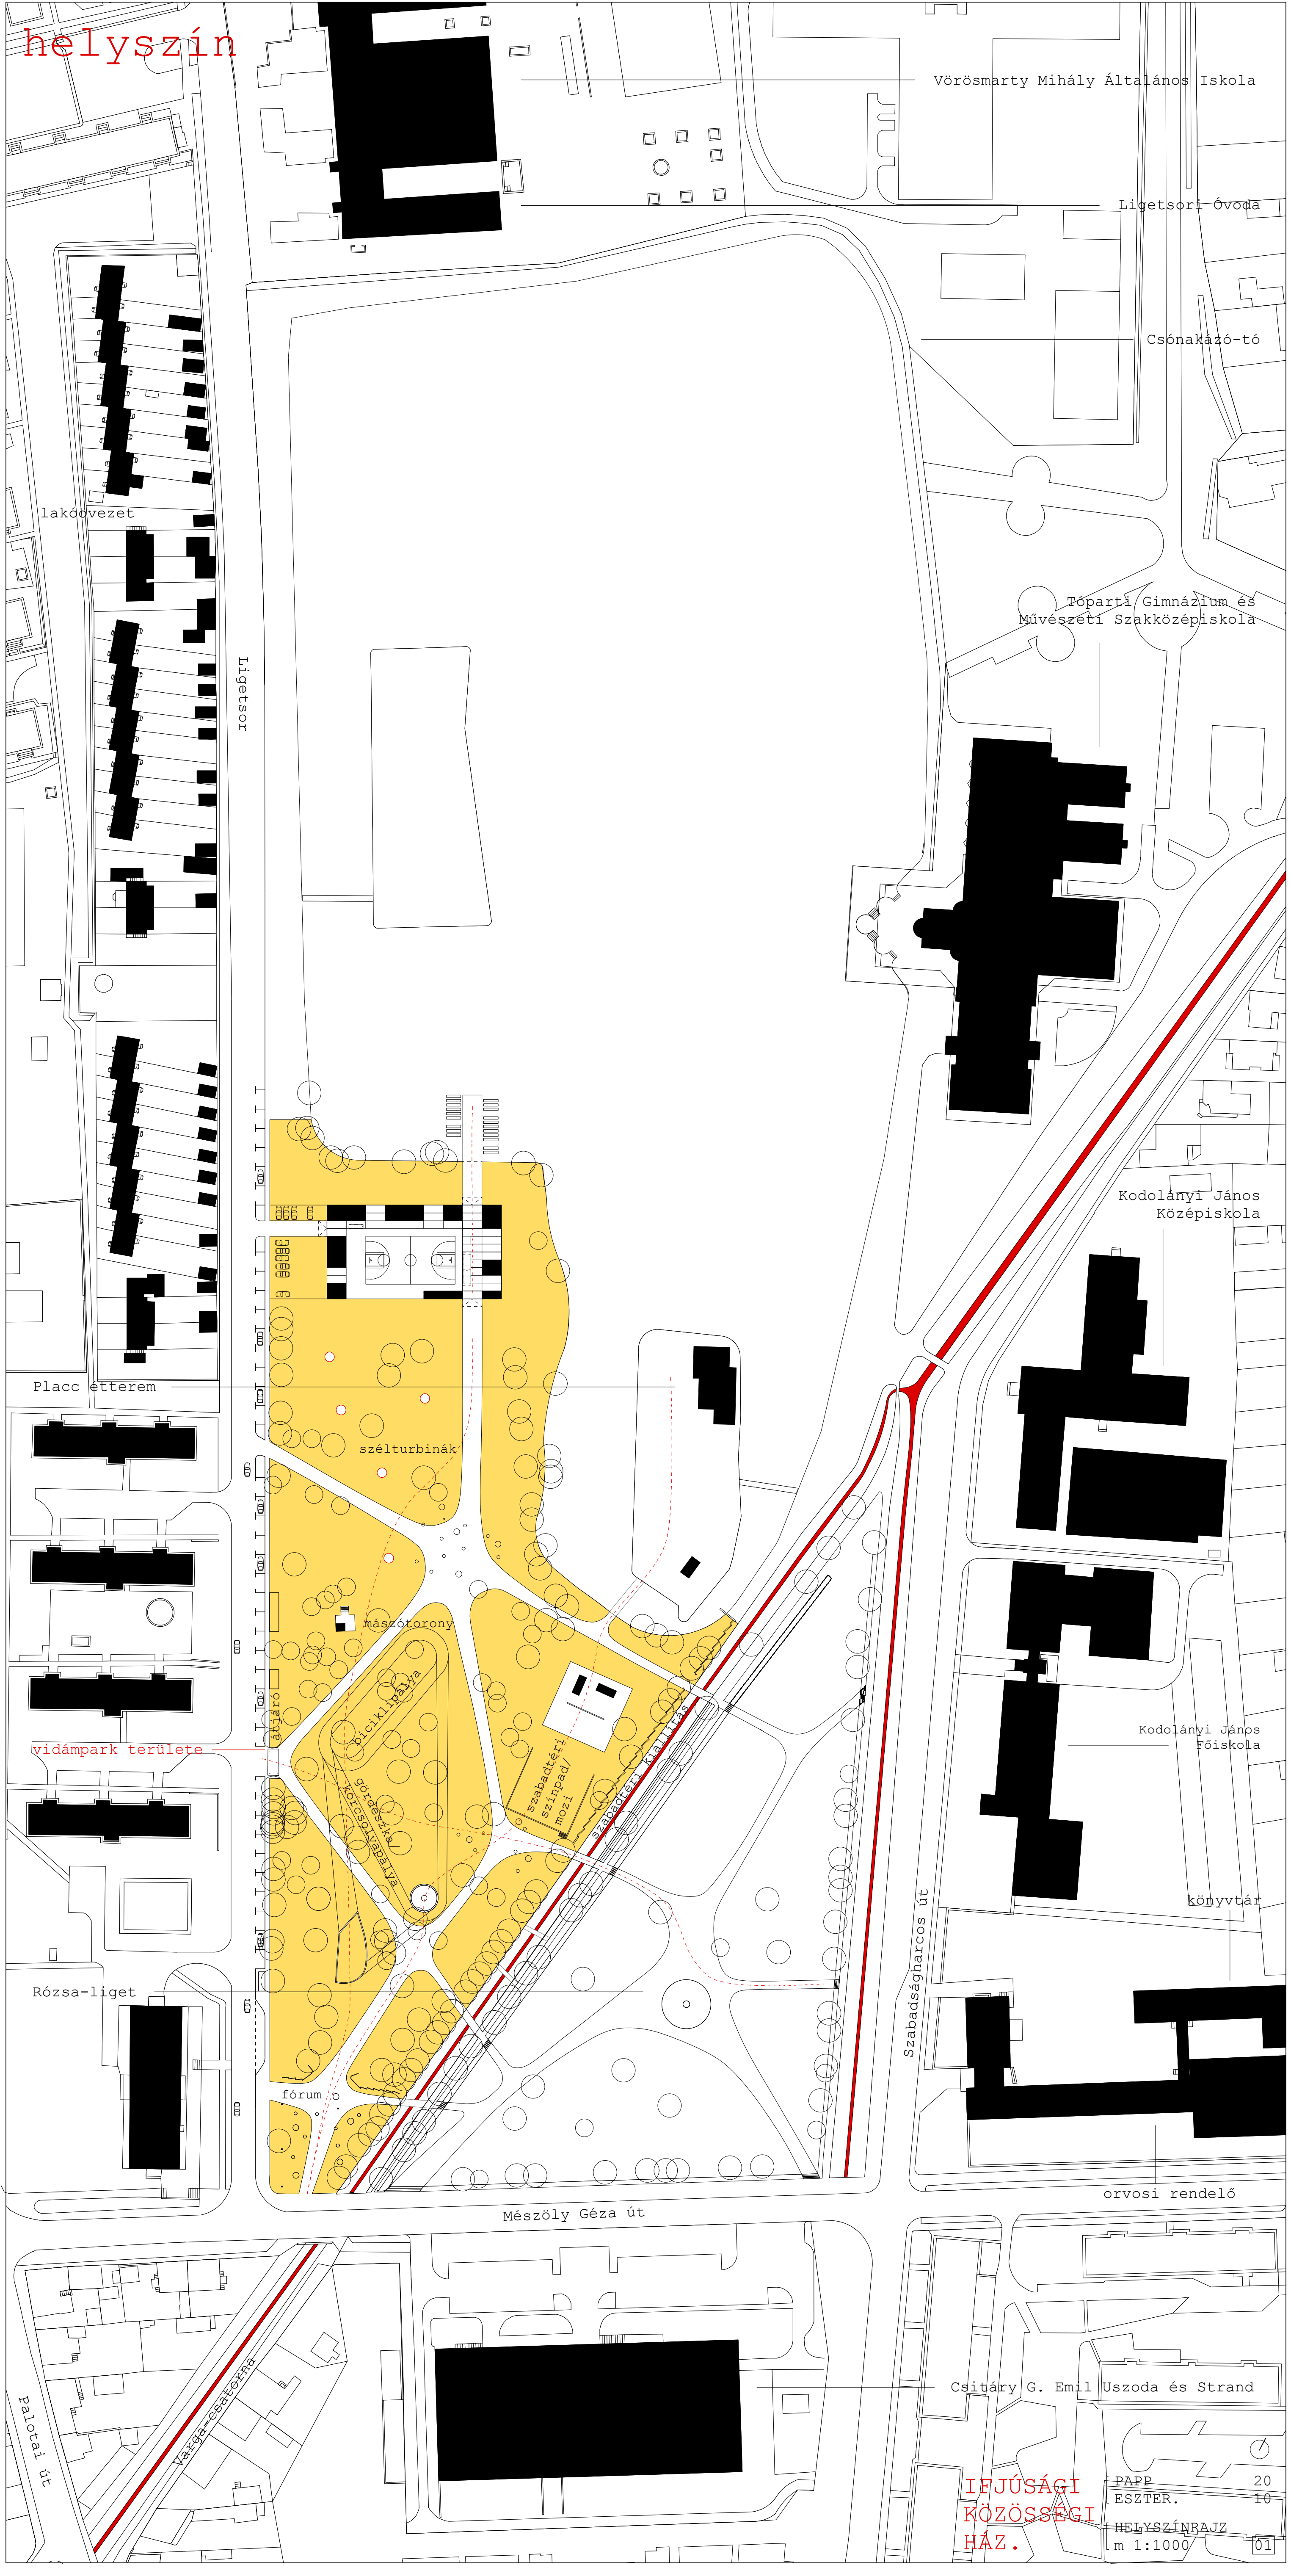

helyszín

Vörösmarty Mihály Általános Iskola

Ligetsori Óvoda

Csónakázó-tó

Tóparti Gimnázium és Művészeti Szakközépiskola

Kodolányi János Középiskola

Kodolányi János Főiskola

könyvtár

orvosi rendelő

Csitány G. Emil Uszoda és Strand

IFJÚSÁGI
KÖZÖSSÉGI
HÁZ.

PAPP	20
ESZTER.	10
HELYSZÍNRAJZ	
m 1:1000	01

lakóvezet

ligetsori

Placc étterem

szélturbinák

mászótorony

gyerekek játszótérje

vidámpark területe

szabadtéri színpad/mozi

szabadságharcos

Rózsa-liget

fórum

Mészöly Géza út