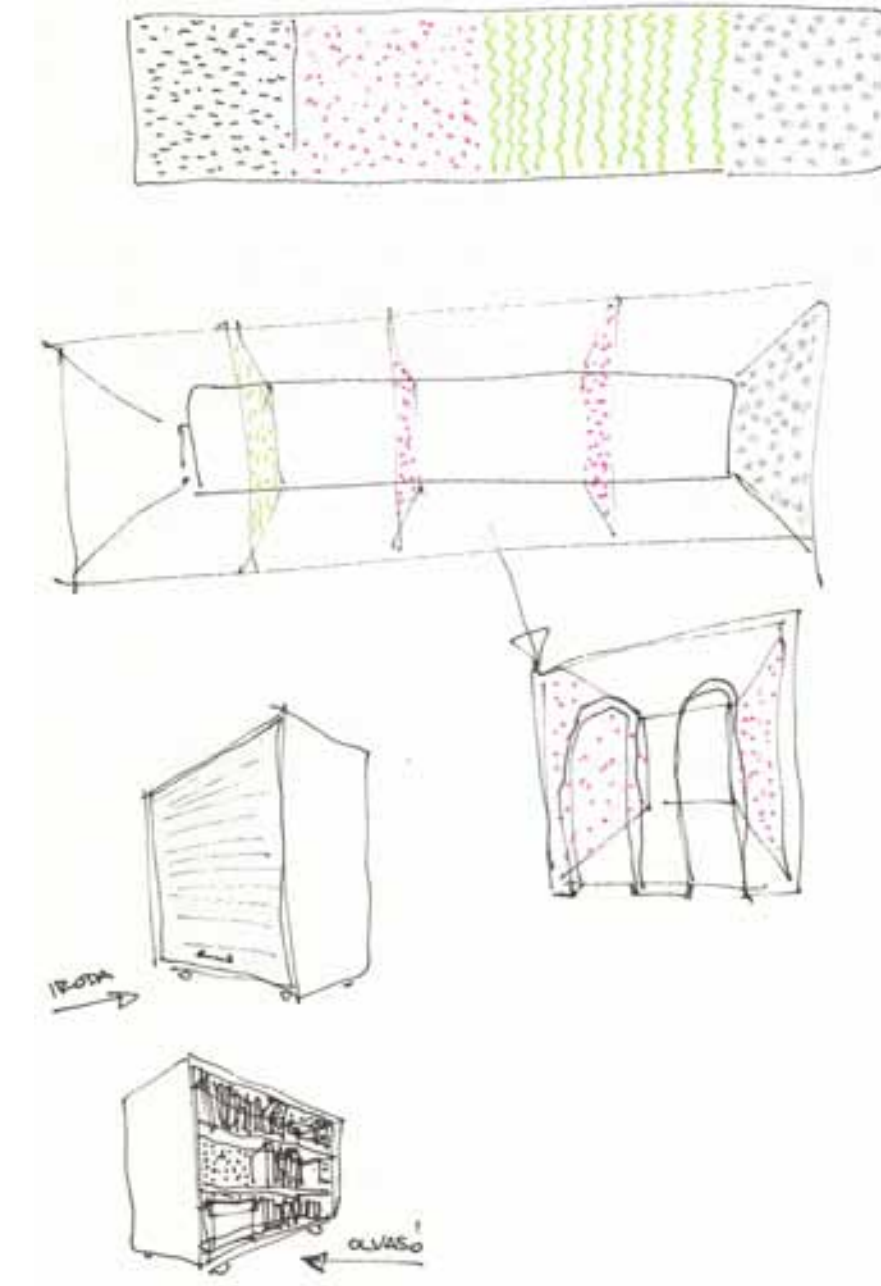

Kisdiófa utca

meglévő nyílászárók felújítása, cseréje

szék 1.

szék 5-6.

heterogén → homogén
fűtés
vélhető kelet

komfortos
1 szék → 2 szék

több funkció váltakozása

szék 4.

belső tér osztása

szék 7-8.

a bőske és esetleges kis üzletek opcionális leválasztása

festés

földszinti alaprajz m=1:100

pincszinti alaprajz m=1:100

BÖSKÉ
alaprjz

3. lépés - KÖZÖSSÉGEK - TÉRFAL