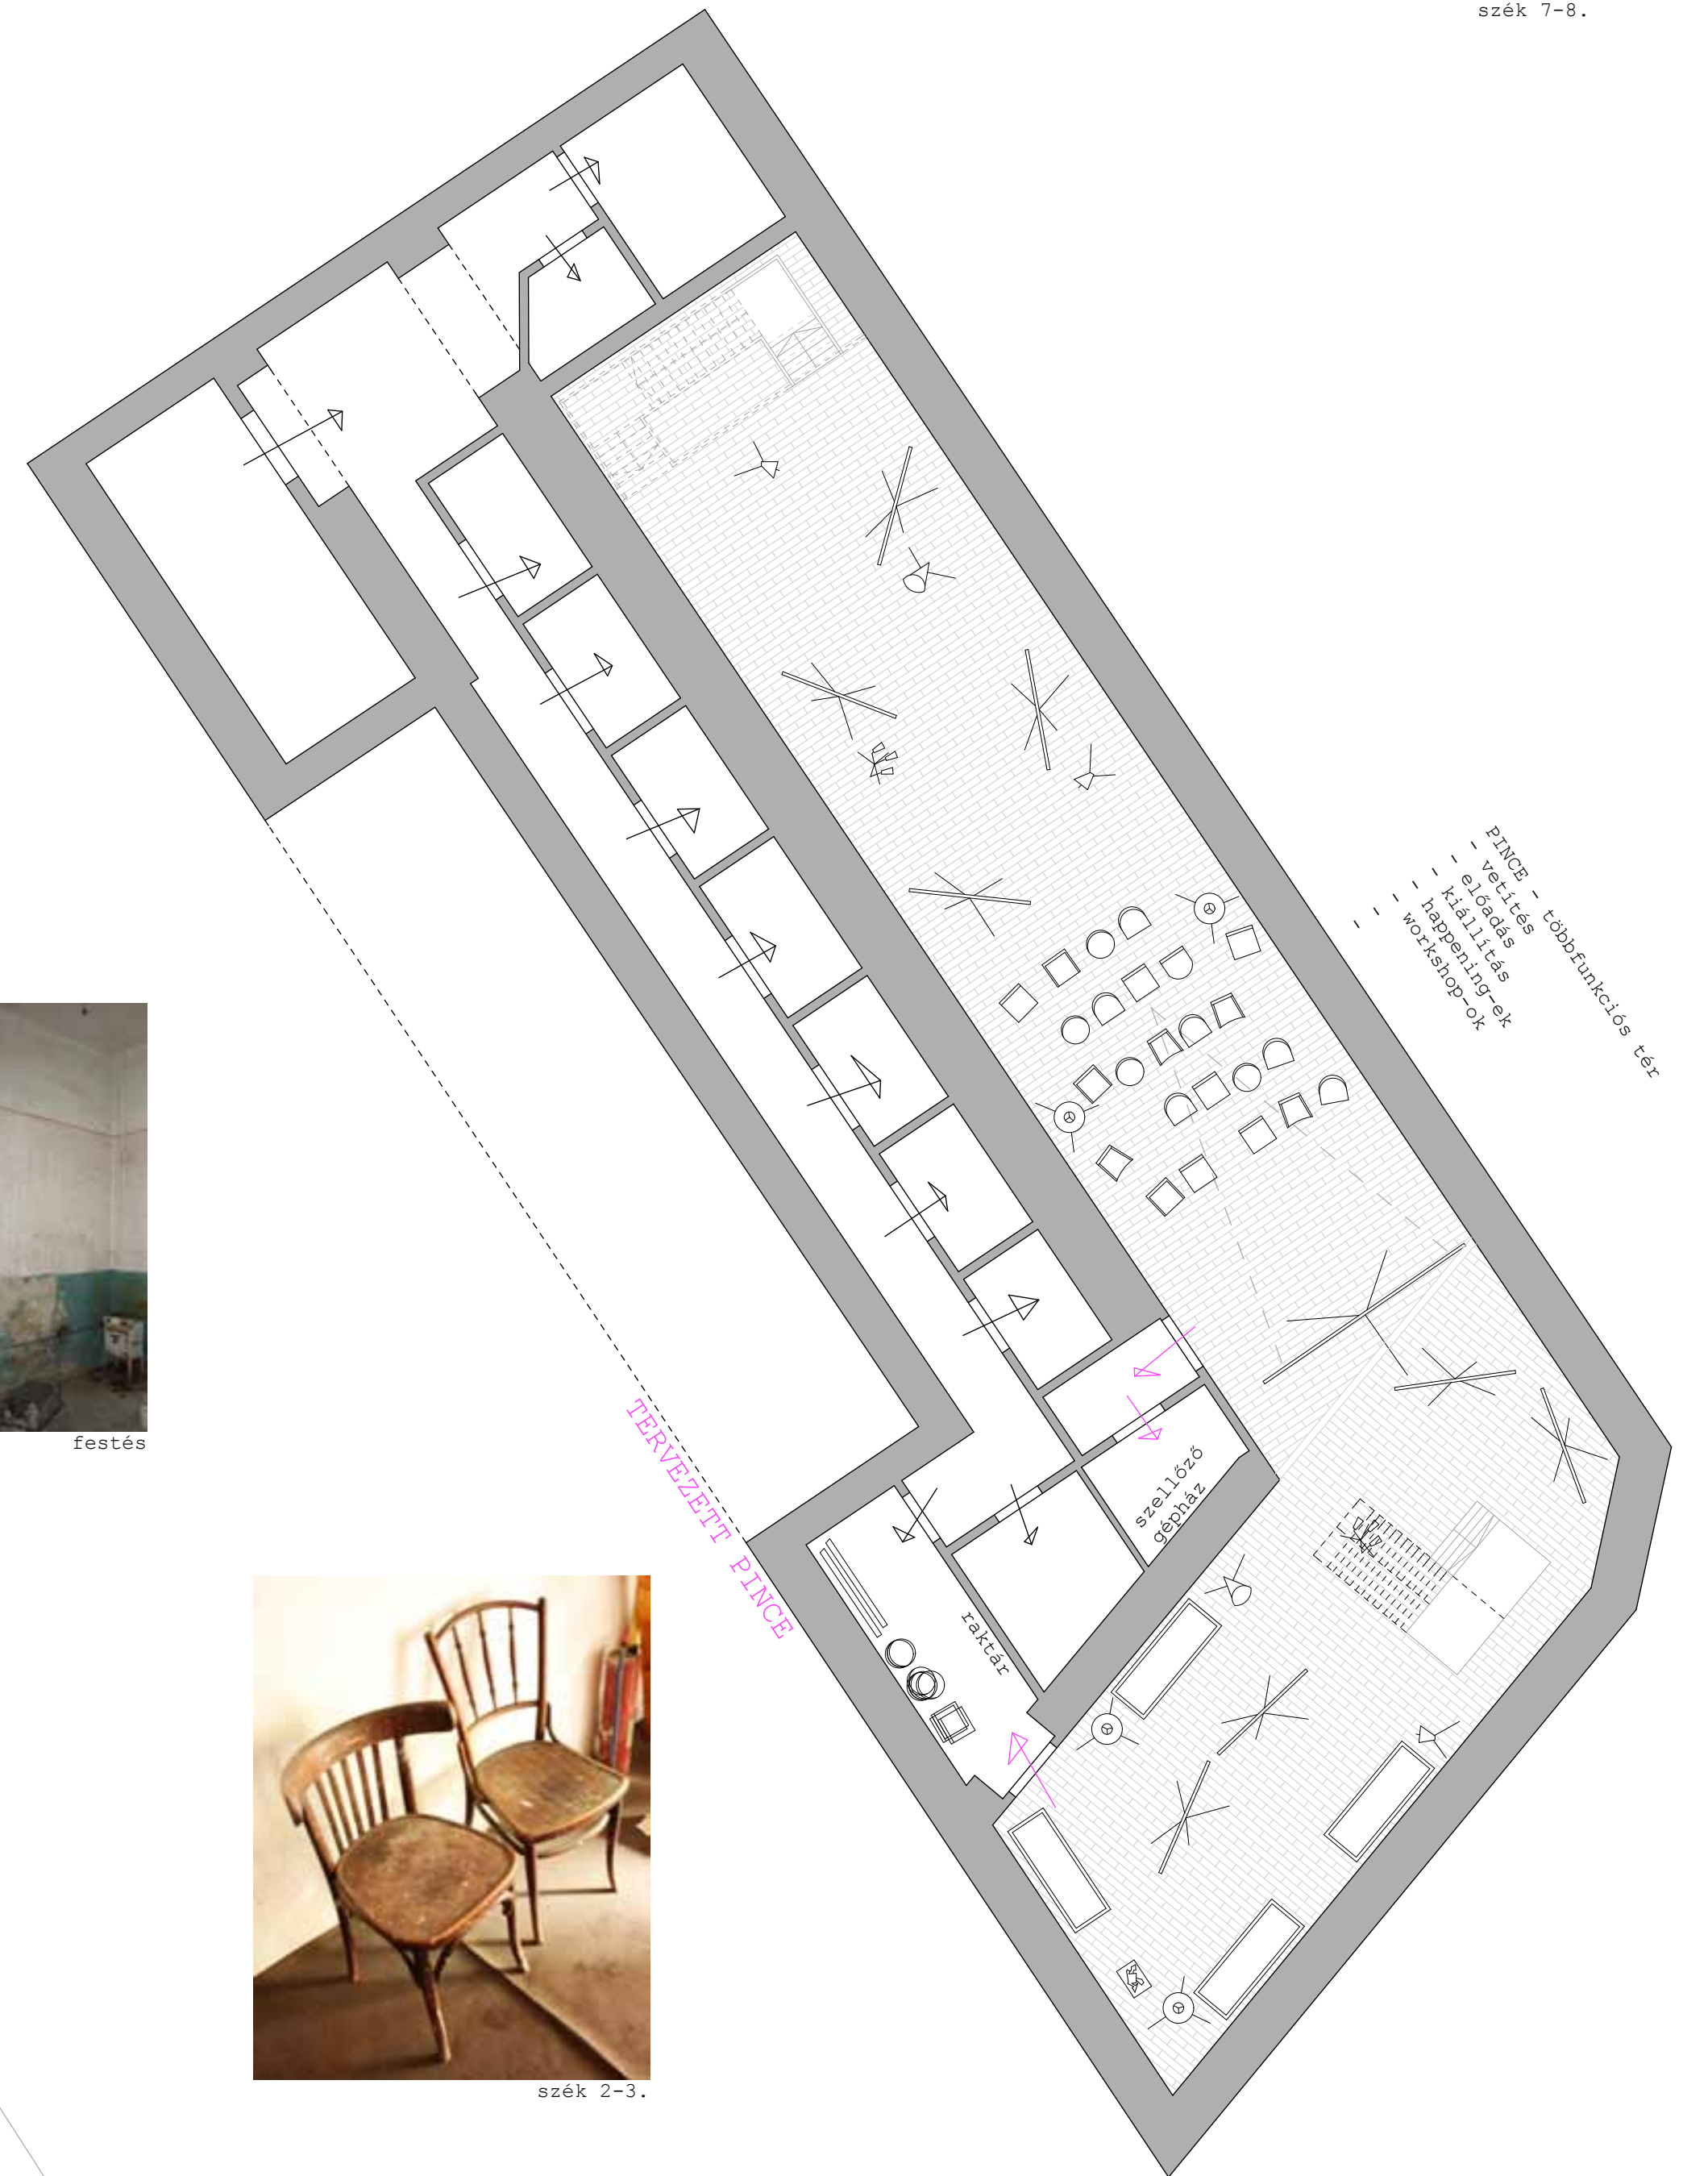

Kisdiófa utca

meglévő nyílászárók felújítása, cseréje

szék 1.

szék 5-6.

heterogén → homogén
fűtés
vélhető kelet

komfortos
1 szék → 2 szék

több funkció váltakozása

szék 4.

belső tér osztása

szék 7-8.

a bőske és esetleges kis üzletek opcionális leválasztása

festés

földszinti alaprajz m=1:100

pincszinti alaprajz m=1:100

BÖSKÉ
alaprjz

3. lépés - KÖZÖSSÉGEK - TÉRFAL