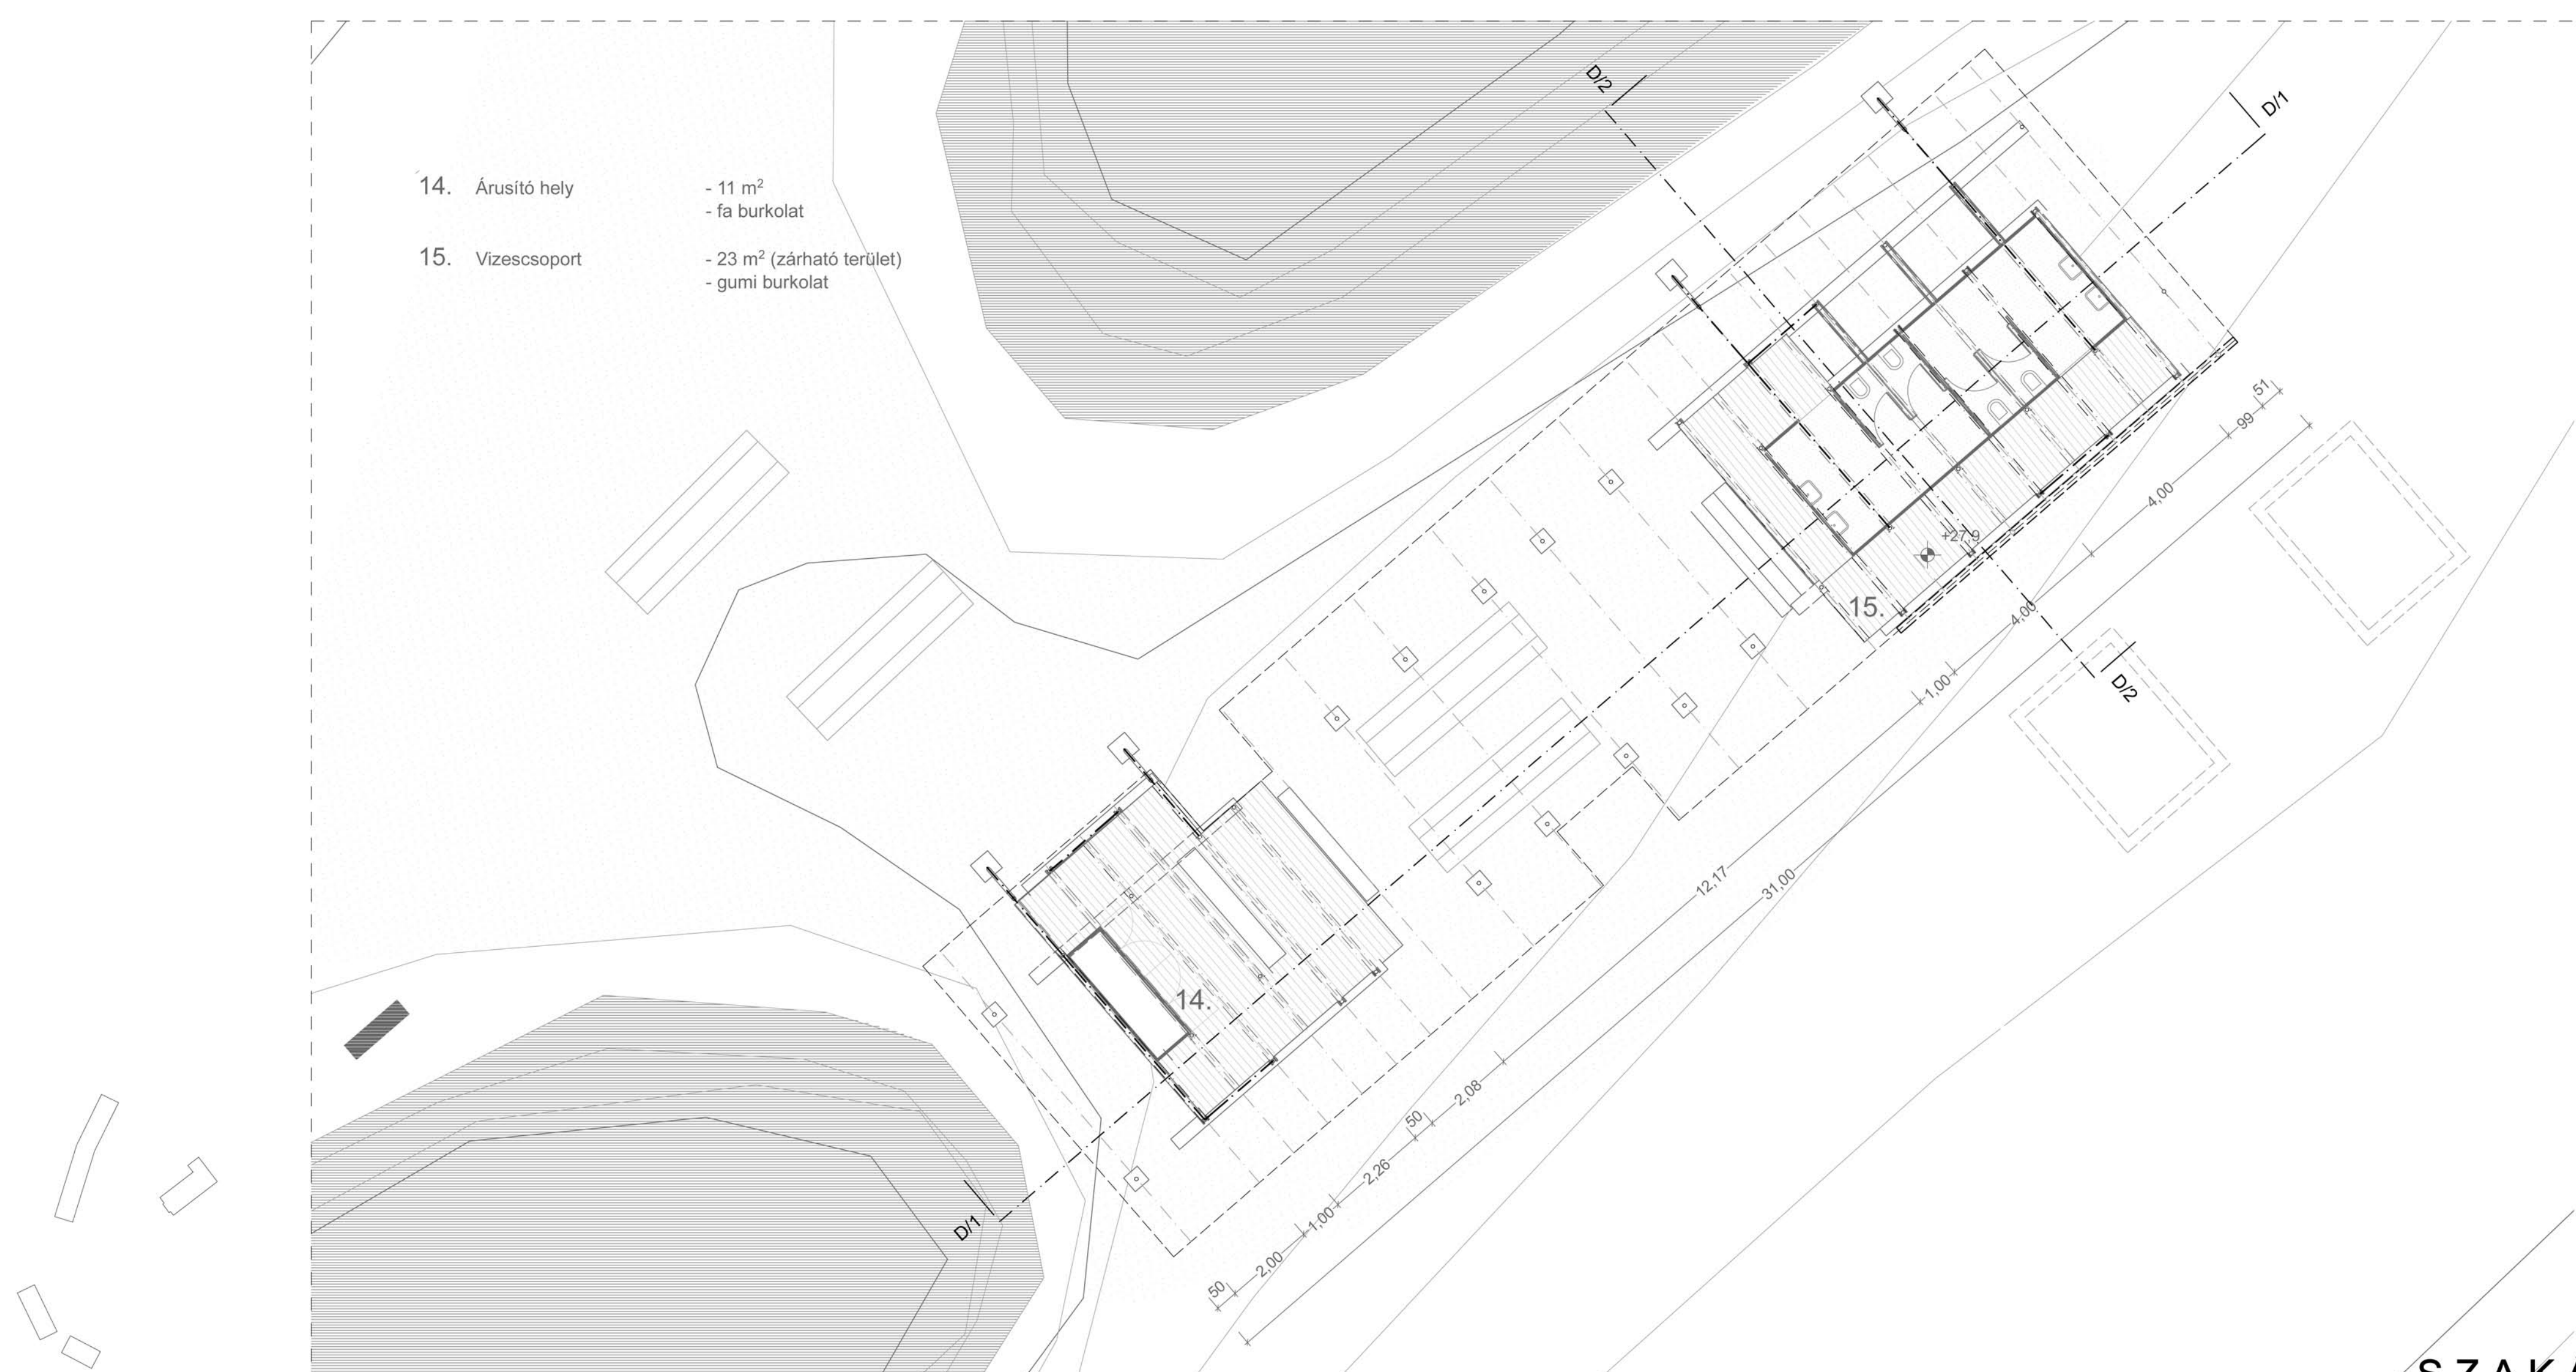

## RESTAURÁTOR MŰHELY ÉS ELŐADÓ

M = 1 : 100

ALAPRAJZOK ÉS METSZETEK

RÉGÉSZETI PARK

VELEM, SZENT VID-HEGY