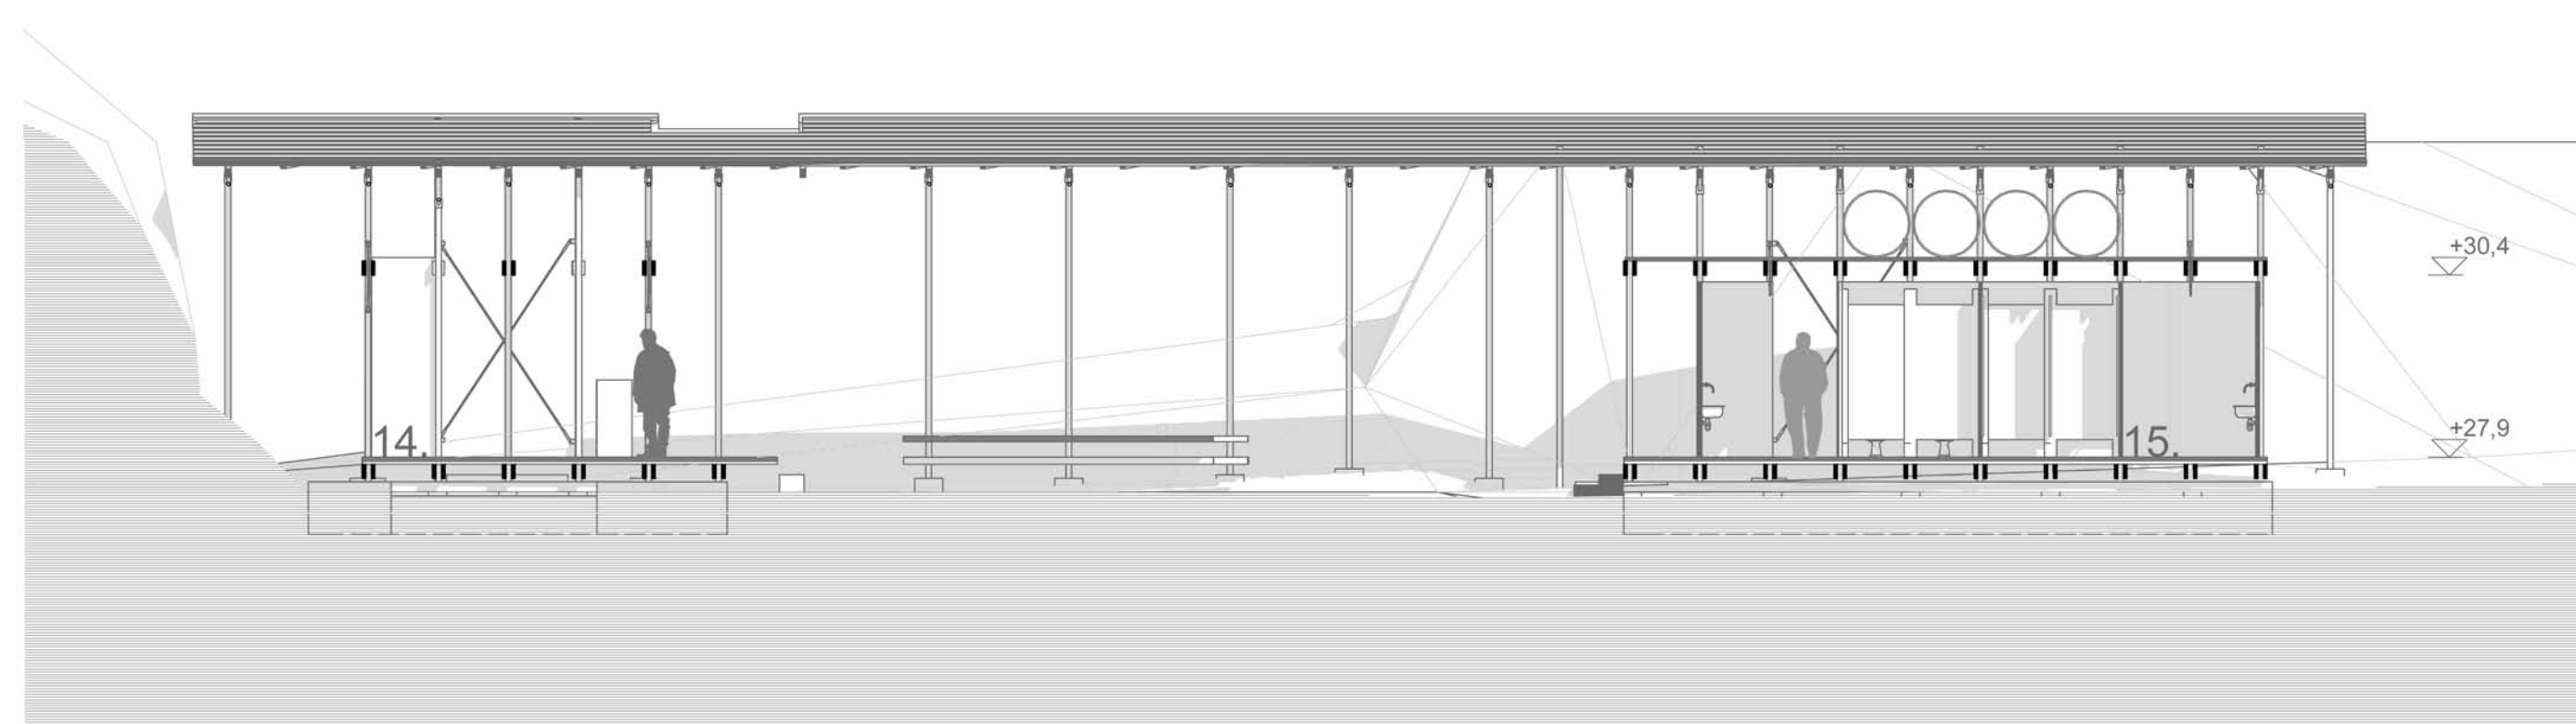

C/1

C/2

RESTAURÁTOR MŰHELY ÉS ELŐADÓ

M = 1 : 100

NÉZETEK ÉS METSZETEK

RÉGÉSZETI PARK

VELEM, SZENT VID-HEGY

D/1