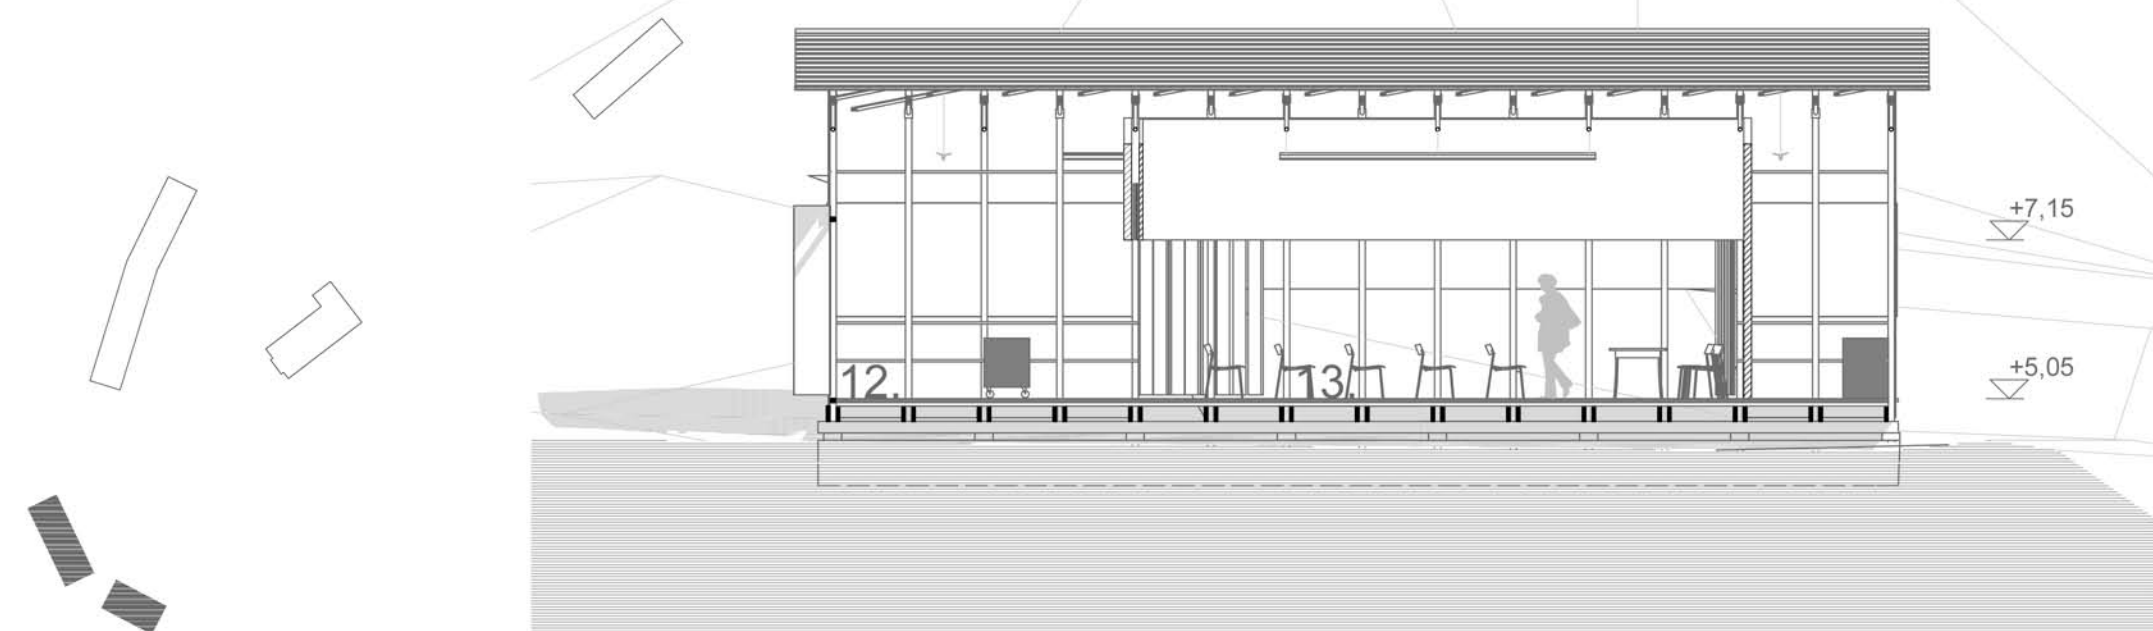

C/1

C/2

RESTAURÁTOR MŰHELY ÉS ELŐADÓ

M = 1 : 100

NÉZETEK ÉS METSZETEK

RÉGÉSZETI PARK

VELEM, SZENT VID-HEGY

D/1