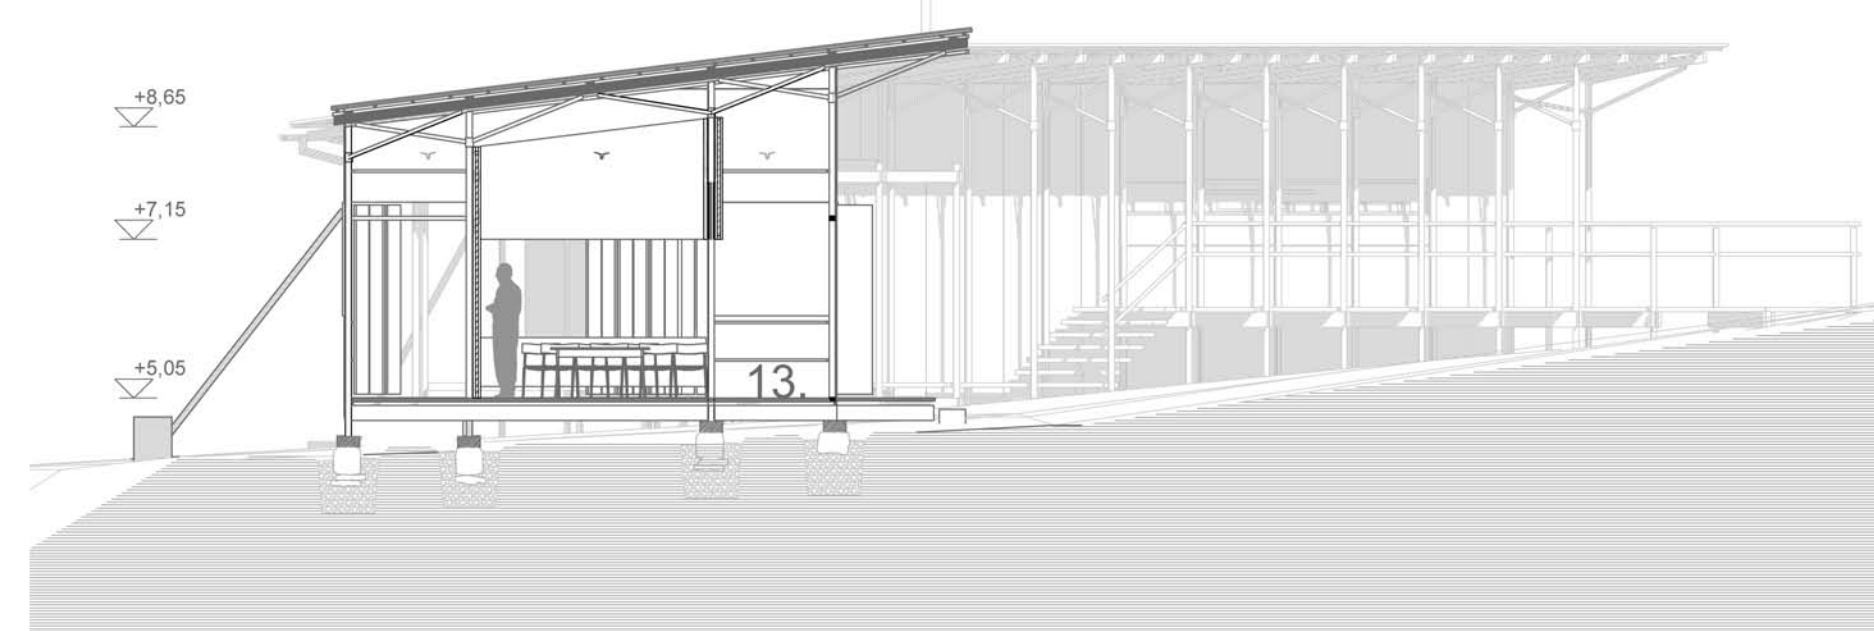

C/1

C/2

RESTAURÁTOR MŰHELY ÉS ELŐADÓ

M = 1 : 100

NÉZETEK ÉS METSZETEK

RÉGÉSZETI PARK

VELEM, SZENT VID-HEGY

D/1