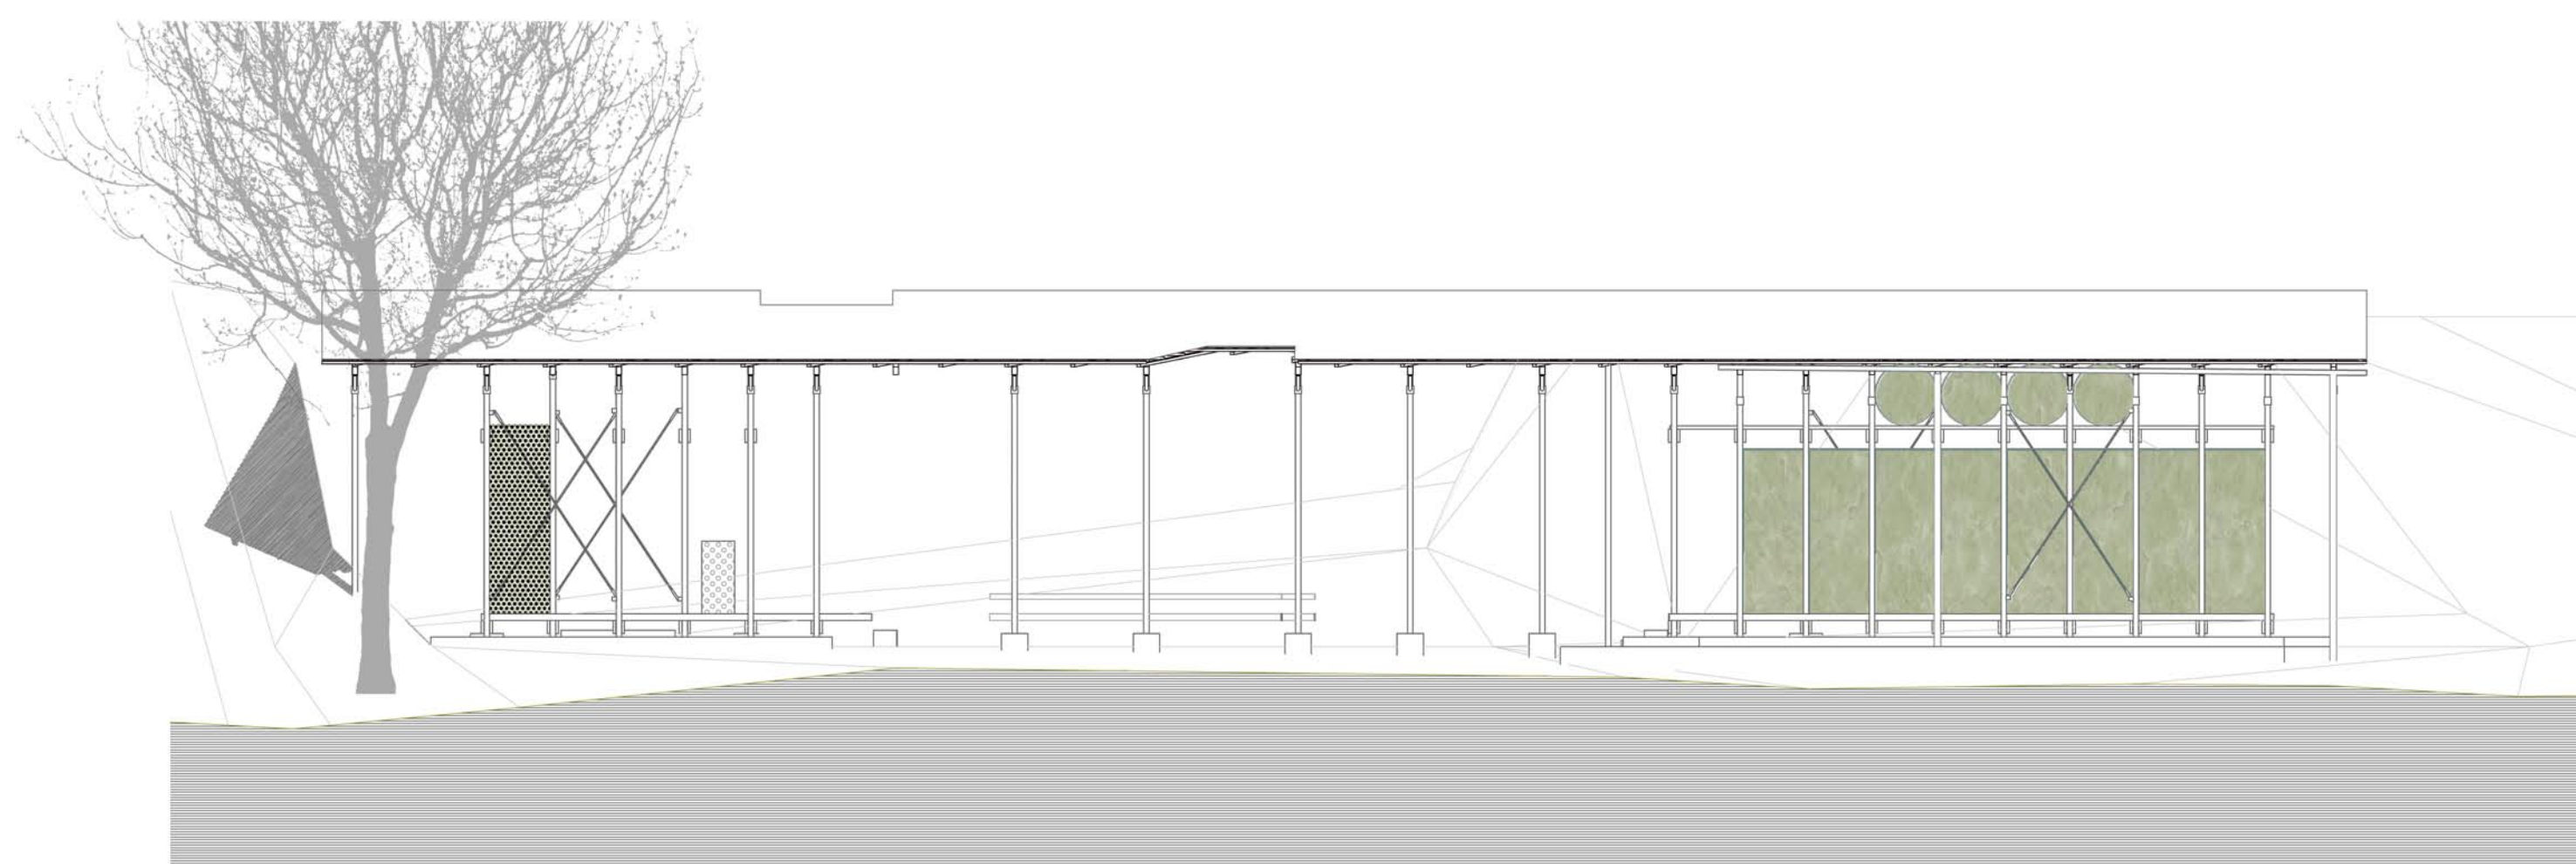

C/1

C/2

RESTAURÁTOR MŰHELY ÉS ELŐADÓ

M = 1 : 100

NÉZETEK ÉS METSZETEK

RÉGÉSZETI PARK

VELEM, SZENT VID-HEGY

D/1

TURISTA PIHENŐ

M = 1 : 100

NÉZET ÉS METSZET

SZAKÁL FERENC
MOME DIPLOMA 2010

RÉGÉSZETI PARK

VELEM, SZENT VID-HEGY

KONZULENS: JANÁKY ISTVÁN
OPPONENS: CSERNYÁNSZKY GÁBOR