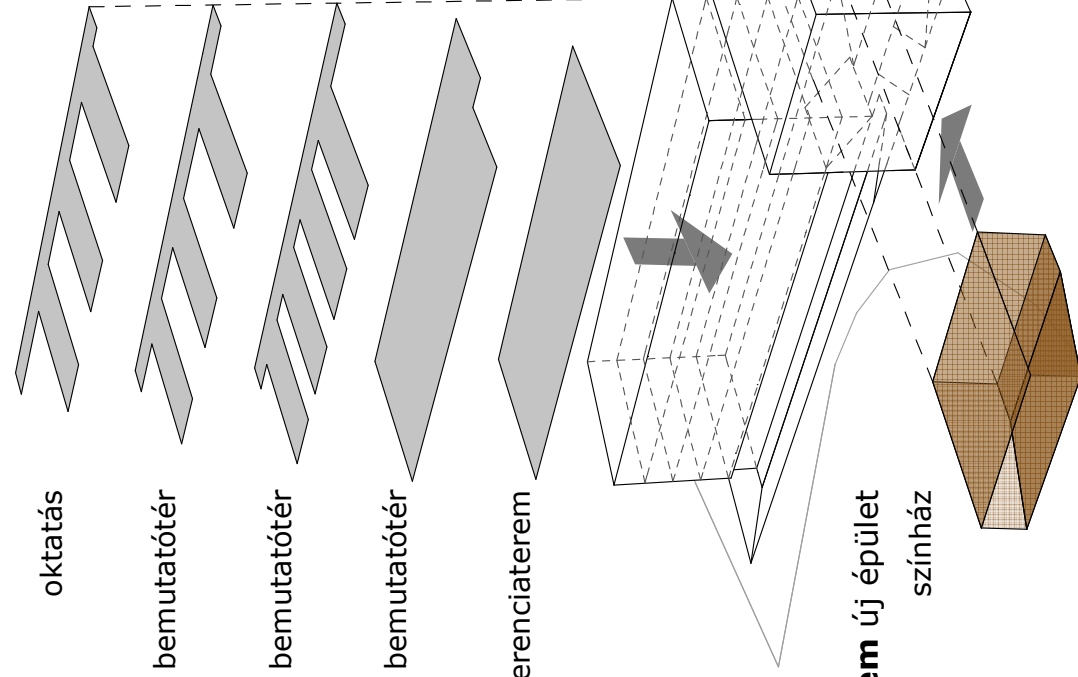

funkciók

II.ütem új épülete

oktatás

időszakos bemutatótér

statikus bemutatótér

statikus bemutatótér

konferenciaterem

I.ütem új épület
színház

-1 szinten: előtér

ismeretterjesztés, oktatás

terepszínti kapcsolat

bejárat parkolók felől

kiállítóter