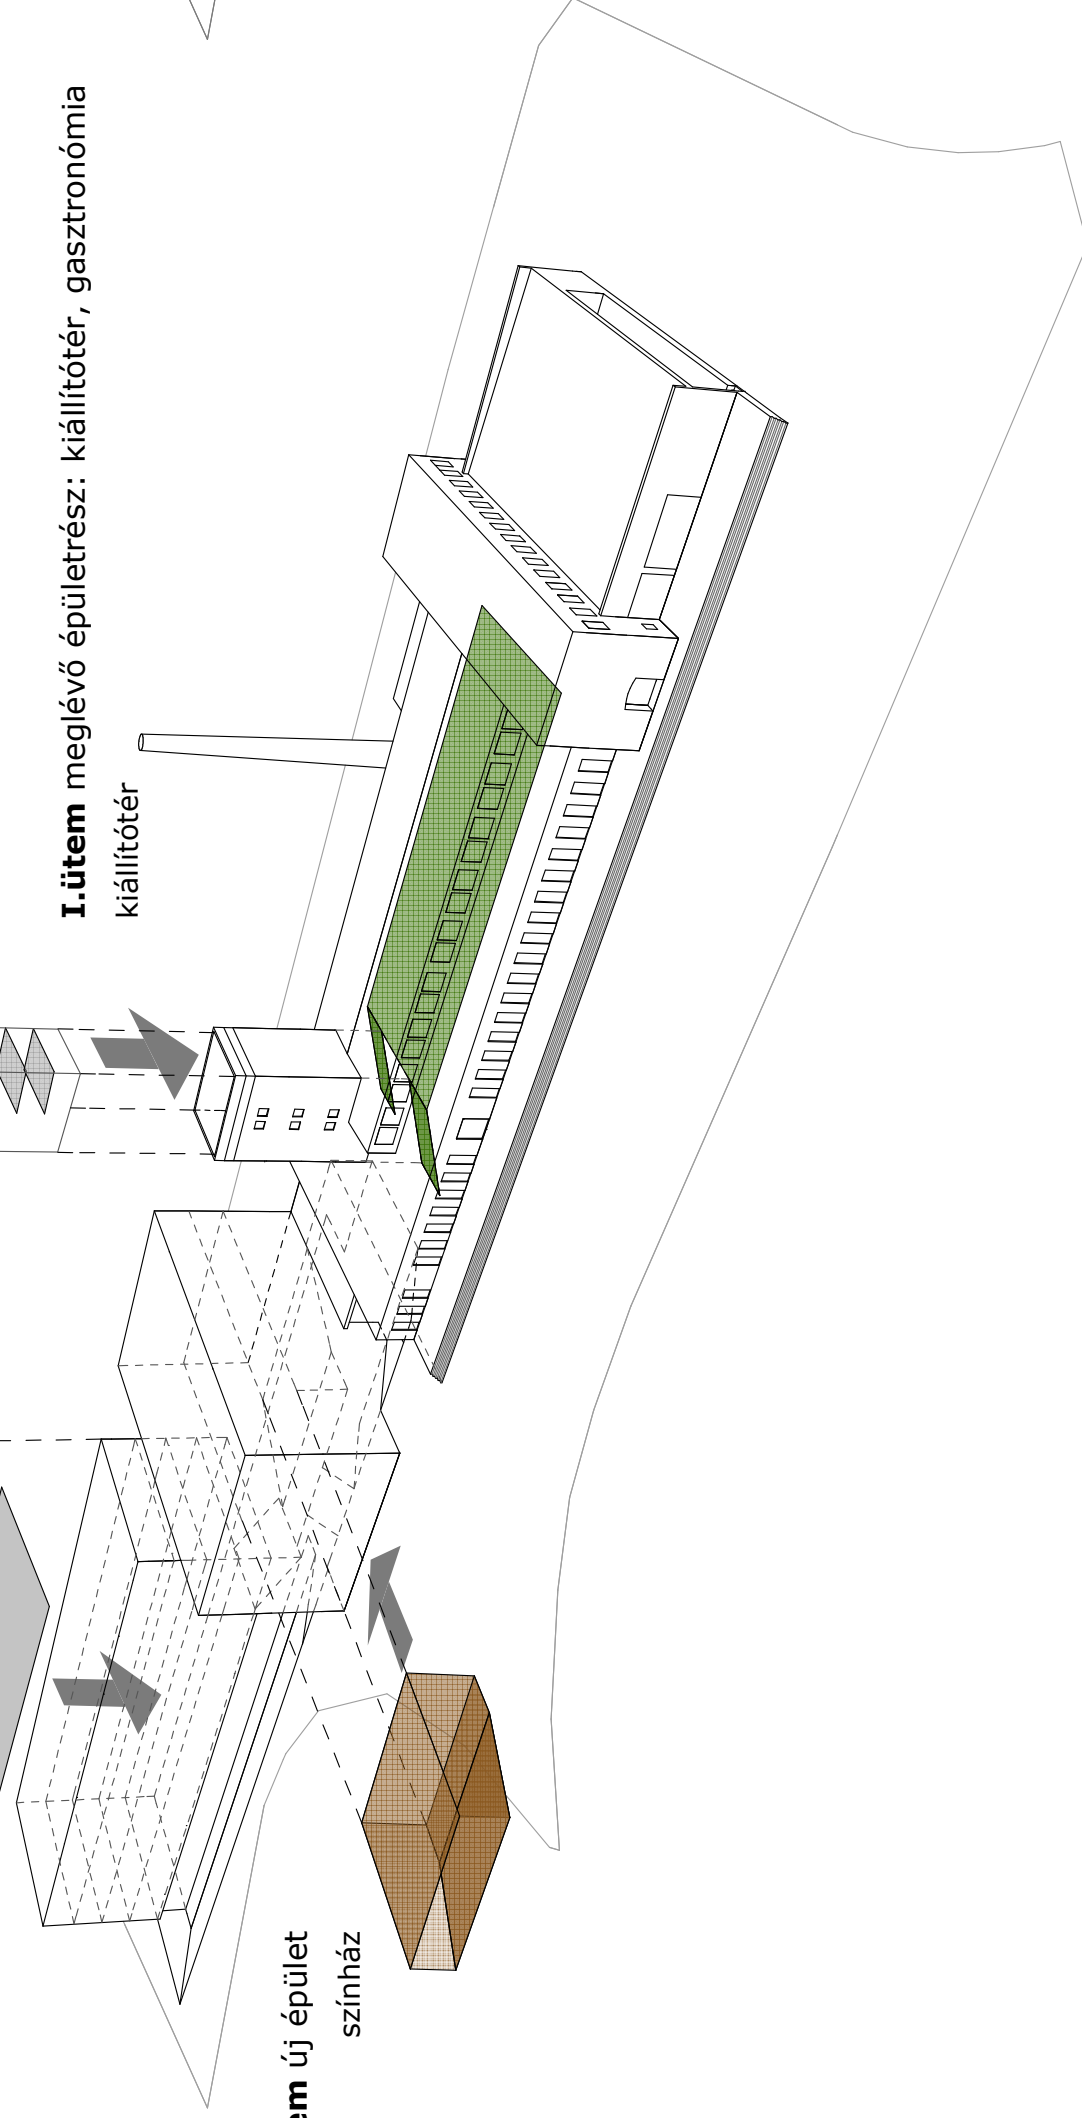

funkciók

II.ütem új épülete

oktatás

időszakos bemutatótér

statikus bemutatótér

statikus bemutatótér

konferenciaterem

I.ütem új épület
színház

-1 szinten: előtér

ismeretterjesztés, oktatás

terepszínti kapcsolat

bejárat parkolók felől

kiállítóter