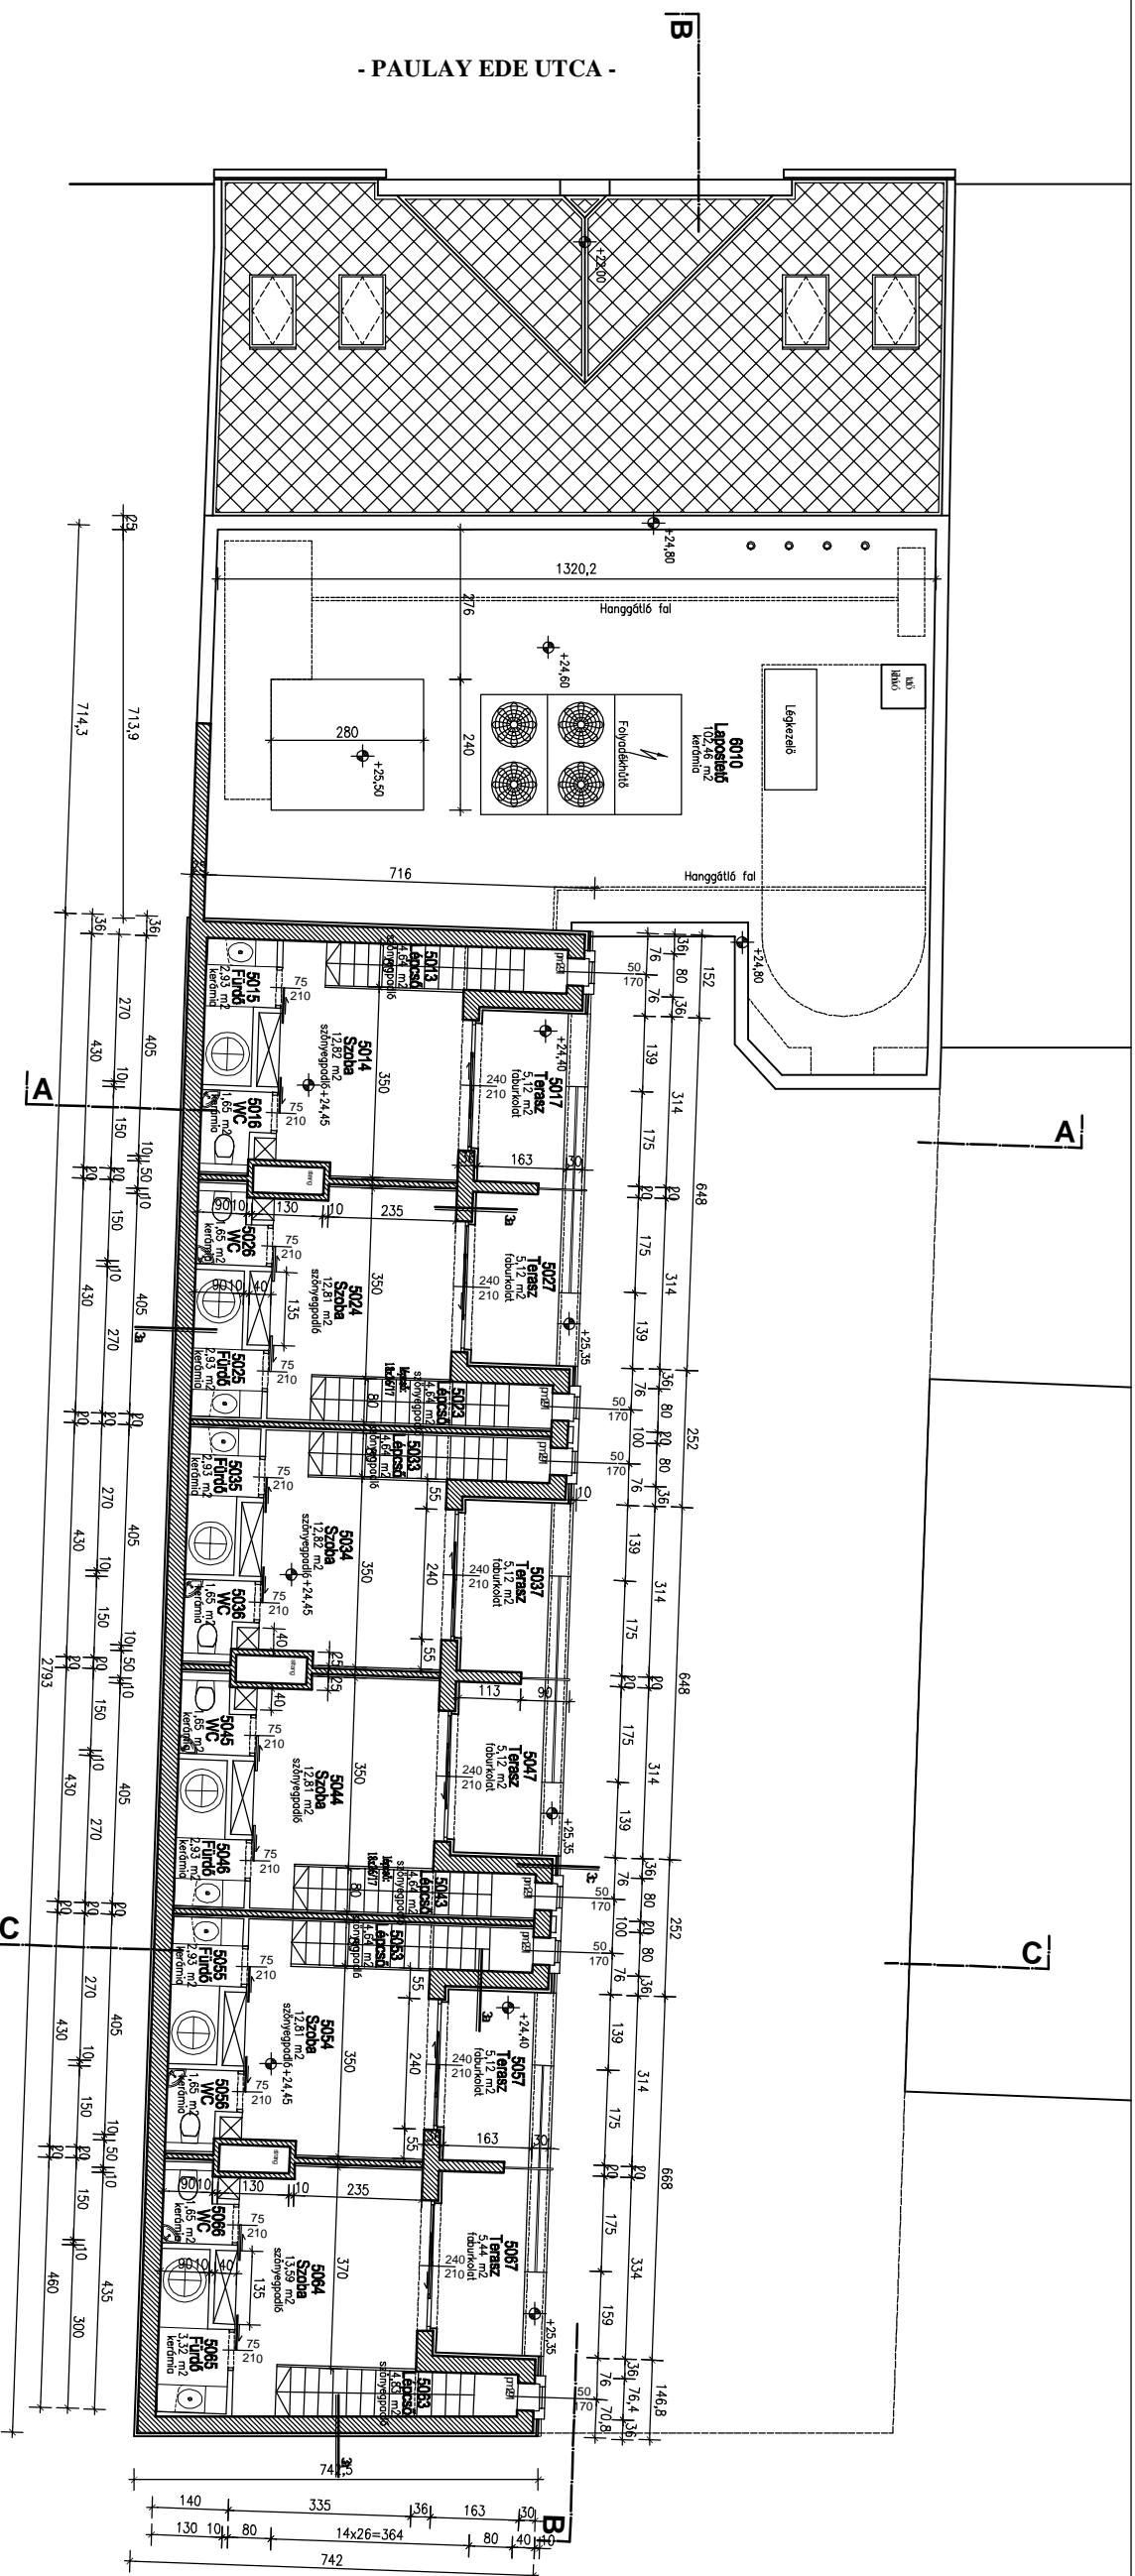

- PAULAY EDE UTCA -

- Beton
- Megfűtött szőlőszek
- Új vakolat szőlőszek
- Új vakolat szőlőszek
- Új gipszlevegő szőlőszek
- Új hangszigetelő szőlőszek

**BÁNYÁSI**  
(4530/42/02)  
Lajmósi út 16

**KÖRÖS**  
123 Békás, Műú 9  
Tel: 27-255, fax: 46339  
www.koros.hu  
KÖRÖS SZÉPÉRTŐ VÁLLALKODÁS

**MCE**  
Művelődési Központ és Sportcsarnok

**90 E**

Építész: **90 E**  
Munkaadó: **90 E**

Sorszám	Helyiségnév	Burkolat	Terület
5013	Lépcső	Burkolat	4,64 m <sup>2</sup>
5014	Szoba	szőnyegpadló	12,82 m <sup>2</sup>
5015	Fürdő	kárpint	2,93 m <sup>2</sup>
5016	WC	kárpint	1,65 m <sup>2</sup>
5017	Tercsz	faburkolat	5,12 m <sup>2</sup>
5023	Lépcső	szőnyegpadló	4,64 m <sup>2</sup>
5024	Szoba	szőnyegpadló	12,81 m <sup>2</sup>
5025	Fürdő	kárpint	2,93 m <sup>2</sup>
5026	WC	kárpint	1,65 m <sup>2</sup>
5027	Tercsz	faburkolat	5,12 m <sup>2</sup>
5033	Lépcső	szőnyegpadló	4,64 m <sup>2</sup>
5034	Szoba	szőnyegpadló	12,82 m <sup>2</sup>
5035	Fürdő	kárpint	2,93 m <sup>2</sup>
5036	WC	kárpint	1,65 m <sup>2</sup>
5037	Tercsz	faburkolat	5,12 m <sup>2</sup>
5043	Lépcső	szőnyegpadló	4,64 m <sup>2</sup>
5044	Szoba	szőnyegpadló	12,81 m <sup>2</sup>
5045	WC	kárpint	1,65 m <sup>2</sup>
5046	Fürdő	kárpint	2,93 m <sup>2</sup>
5047	Tercsz	faburkolat	5,12 m <sup>2</sup>
5053	Lépcső	szőnyegpadló	4,64 m <sup>2</sup>
5054	Szoba	szőnyegpadló	12,81 m <sup>2</sup>
5055	Fürdő	kárpint	2,93 m <sup>2</sup>
5056	WC	kárpint	1,65 m <sup>2</sup>
5057	Tercsz	faburkolat	5,12 m <sup>2</sup>
5063	Lépcső	szőnyegpadló	4,83 m <sup>2</sup>
5064	Szoba	szőnyegpadló	13,56 m <sup>2</sup>
5065	Fürdő	kárpint	3,32 m <sup>2</sup>
5066	WC	kárpint	1,65 m <sup>2</sup>
5067	Tercsz	faburkolat	5,44 m <sup>2</sup>
6010	Laposkellő	kárpint	102,46 m <sup>2</sup>
			267,05 m <sup>2</sup>