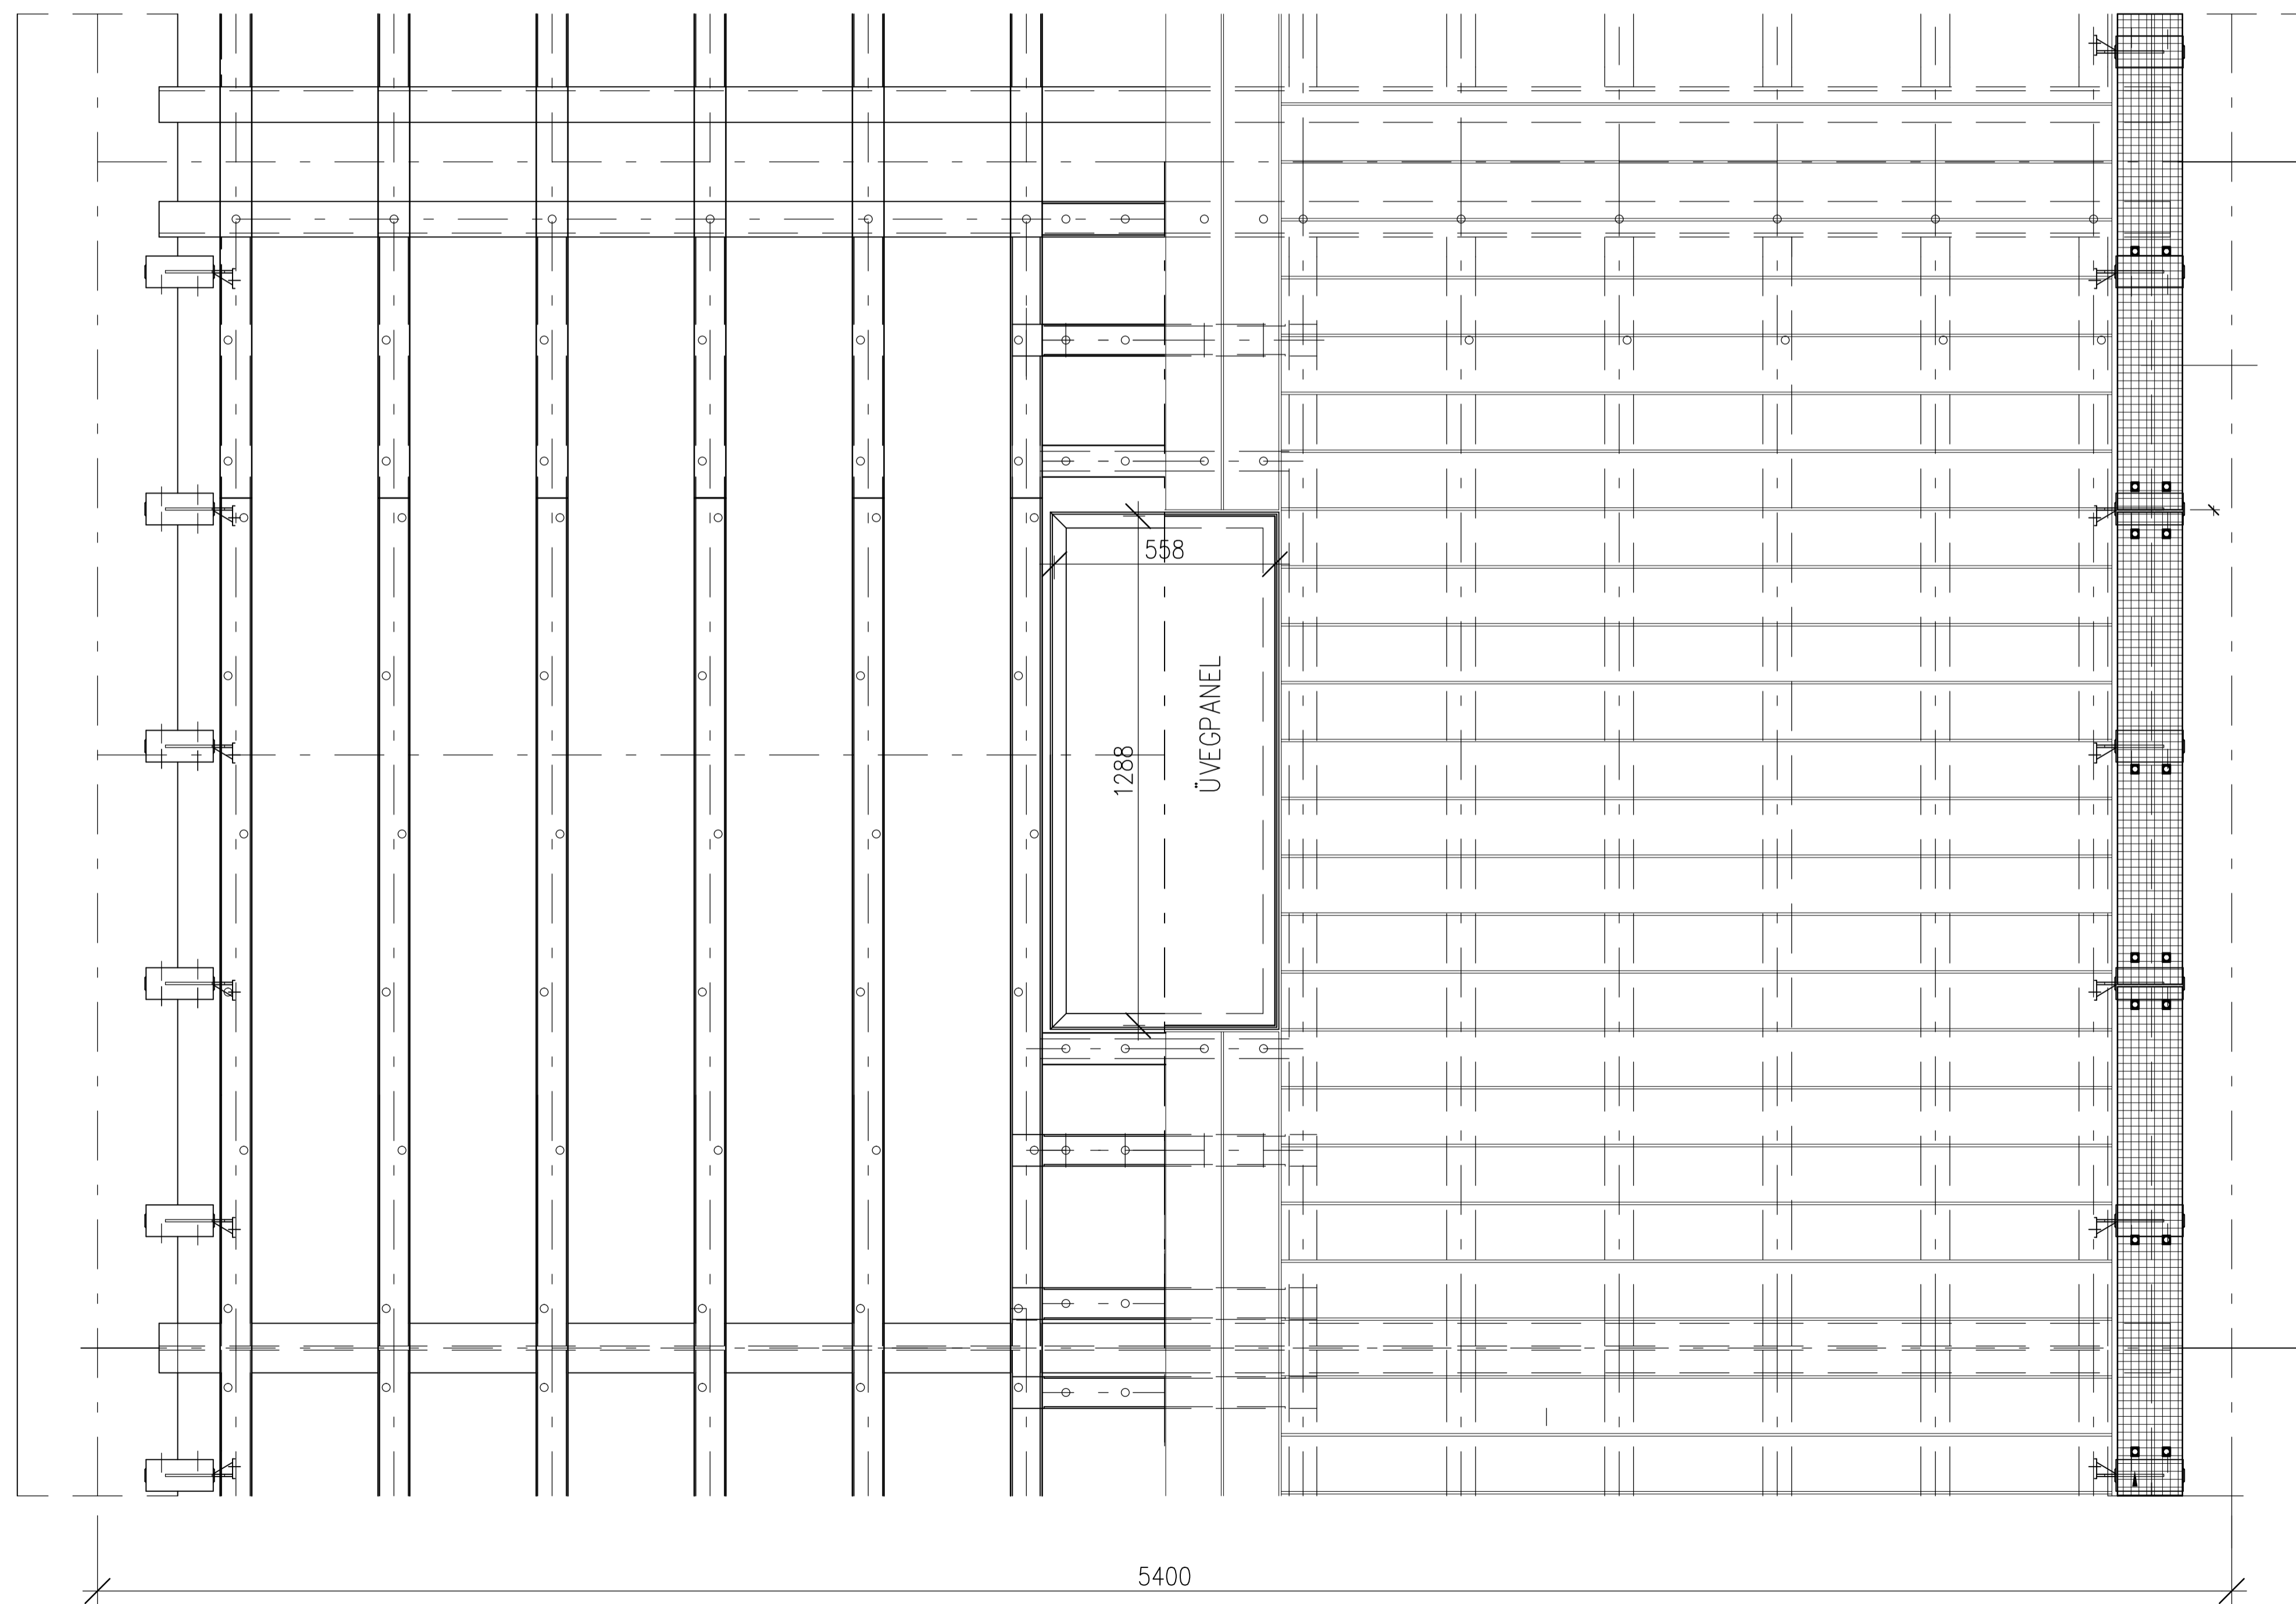

PÁLYA FELÜLNÉZETE 1:25

PÁRNAFÁK

KOMPOZIT PALLÓBURKOLAT

RÉSZLETEK 1:5

FA-MŰANYAG KOMPOZIT ANYAGÚ PALLÓ
HOSSZ-METSZET KERESZTMETSZET

RÁCSOS KONZOL RÖGZÍTÉSE

ÜVEGPANEL RÖGZÍTÉSE