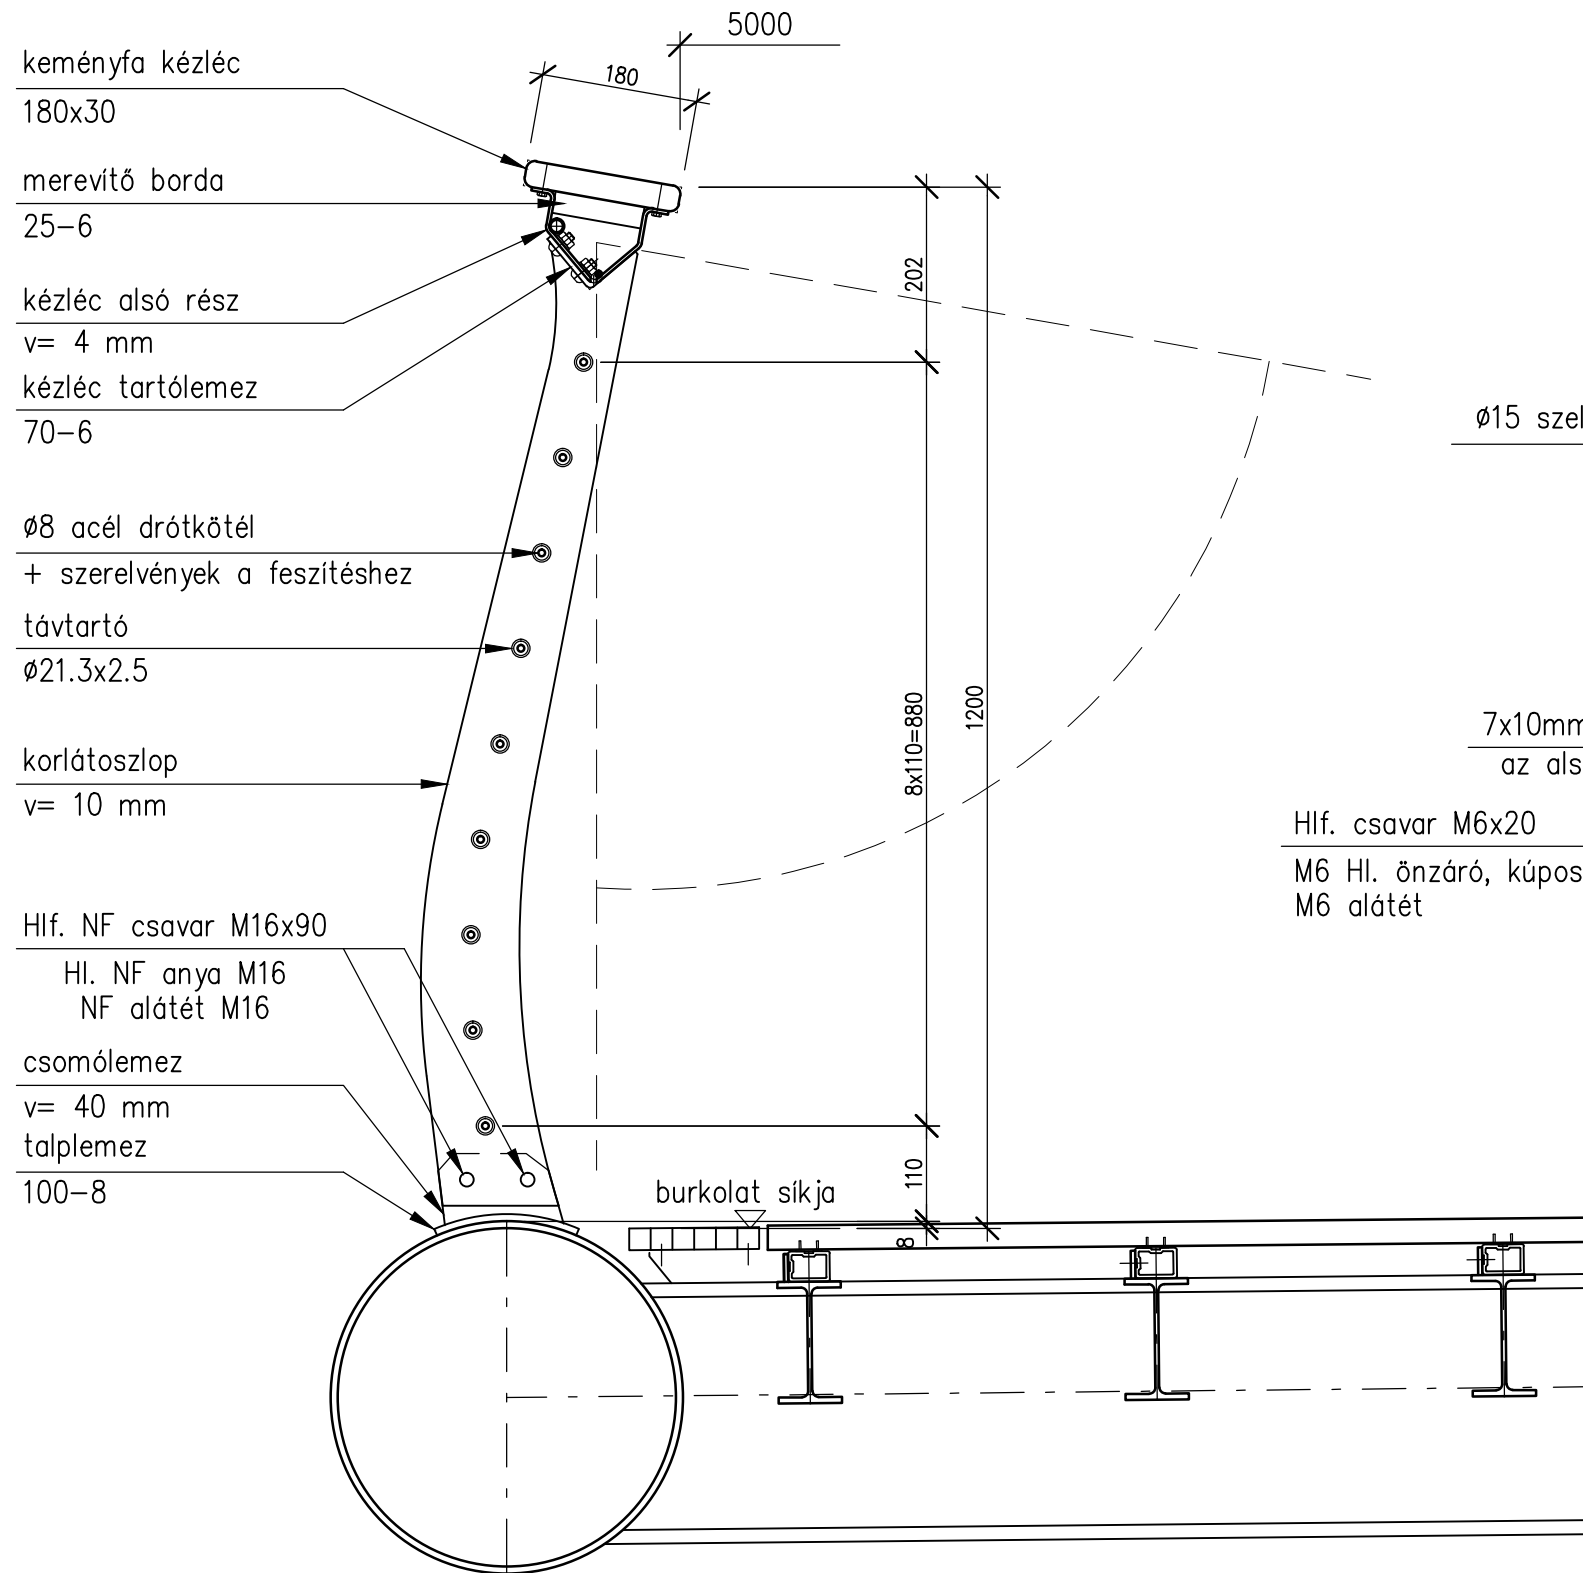

Korlát keresztmetszet 1:10

Kézléc keresztmetszet lámpánál 1:2