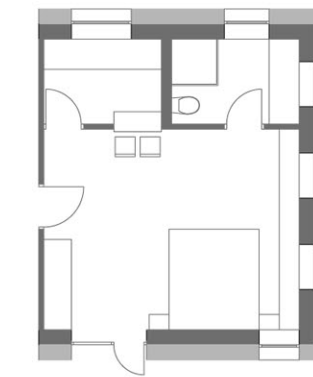

1	ELŐTÉR - KÖZLEKEDŐ	14,87 m ²
2	ÉTKEZŐ	17,64 m ²
3	KONYHA	2,40 m ²
4	KAMRA	1,80 m ²
5	WC	8,12 m ²
6	VENDÉGSZOBA	20,24 m ²

7	VENDÉGSZOBA - FÜRDŐ	4,34 m ²
8	VENDÉGSZOBA - KHA. - ÉTK.	4,00 m ²
9	NAPPALI	30,78 m ²
10	DOLGOZÓ	18,24 m ²
11	GARDRÓB	7,00 m ²
12	SZÜLŐI HÁLÓ	14,00 m ²

13	FÜRDŐSZOBA	7,00 m ²
14	TERASZ	31,82 m ²

KAPCSOLAT A PATIOVAL
KÜLÖN BEJÁRATÚ APT.

MŰTEREM,
OTTHONI IRODA

K-964310-23

HELYISÉGLISTA

VARIÁCIÓS LEHETŐSÉGEK A VENDÉGSZOBÁRA