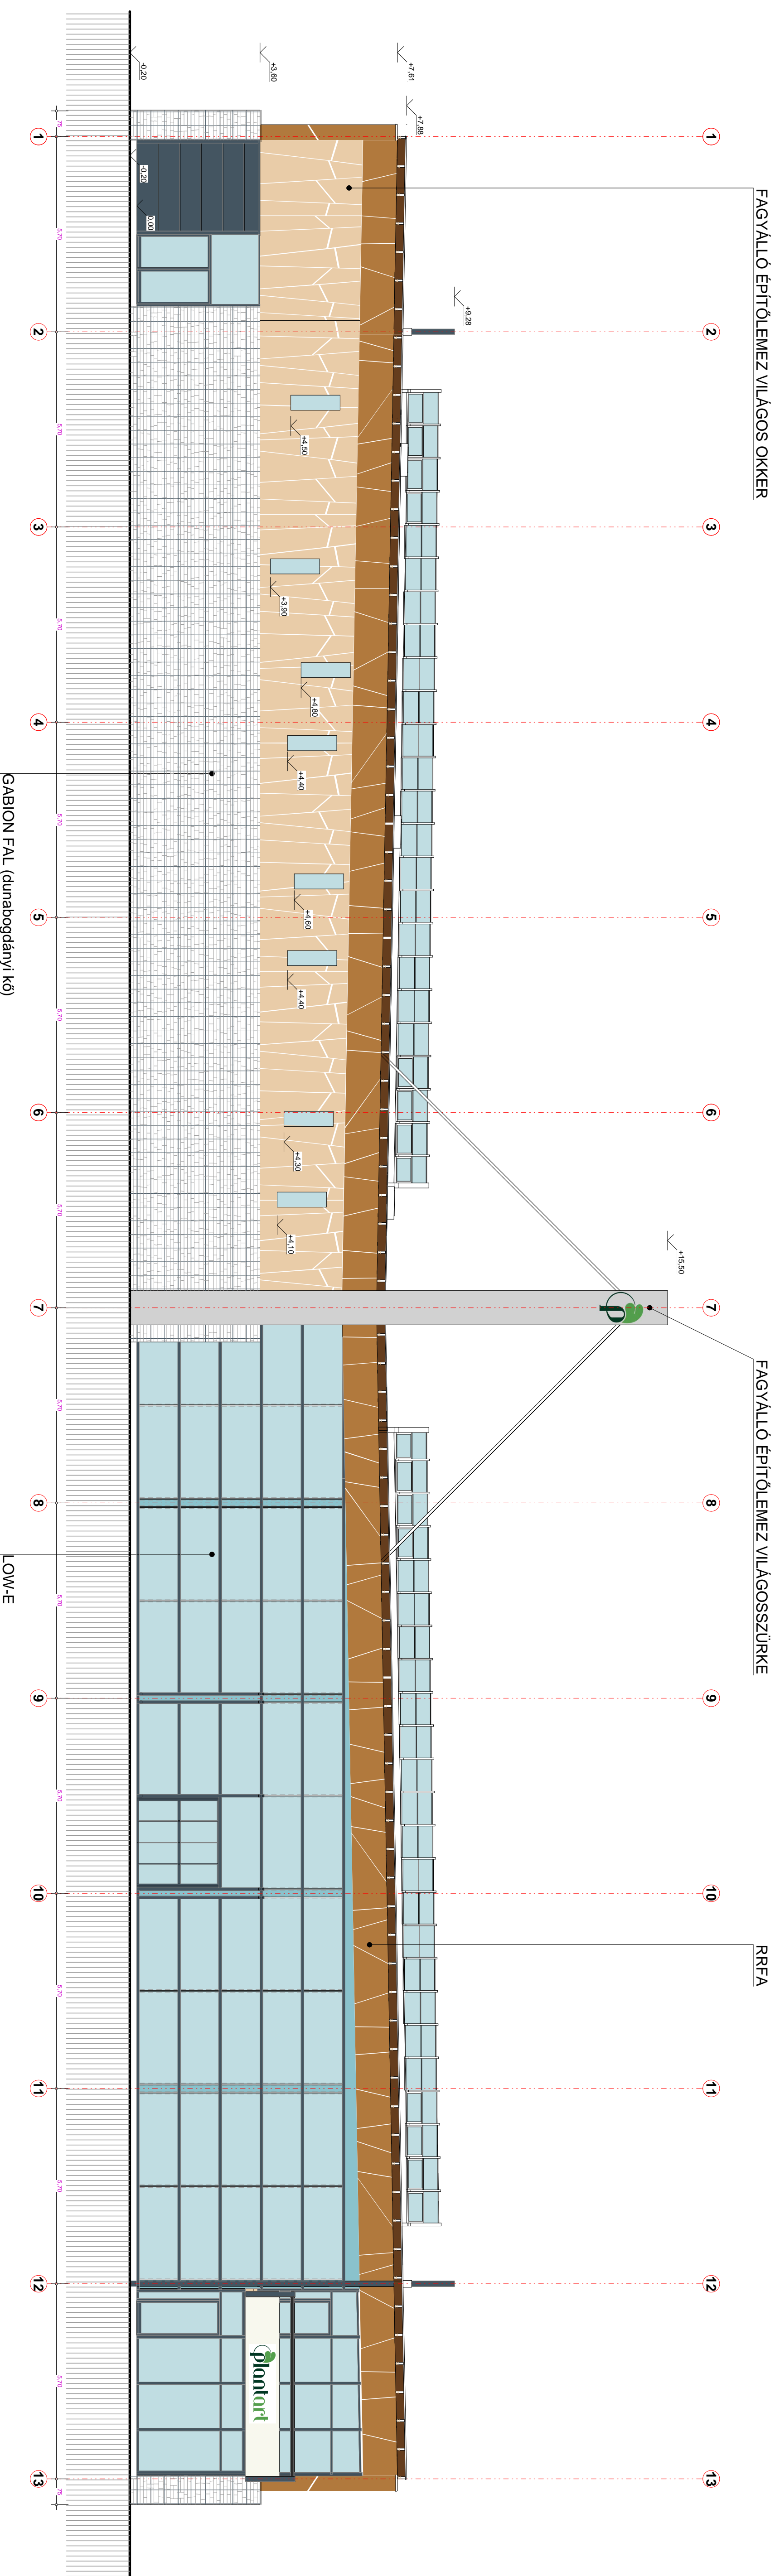

DÉL-KELETI HOMLOKZAT

UNICREDIT INGATLANLIZING ZRT. 2008. december		E-4/1	
TERMÉHELY ÉPÍTÉSZ KFT. SZABÓ DUNAVALÁRKOS Tel: (06) 501-7200 Fax: (06) 501-7201 E-mail: csere@terhely.hu		PLANTART Kft. 1113 Budapest, XI. Csepel, Arny 2/1 1113 Budapest, XI. Hengyal út 7-13	
DÉL-KELETI HOMLOKZAT		2008. december	
1 : 100		engedélyezési	