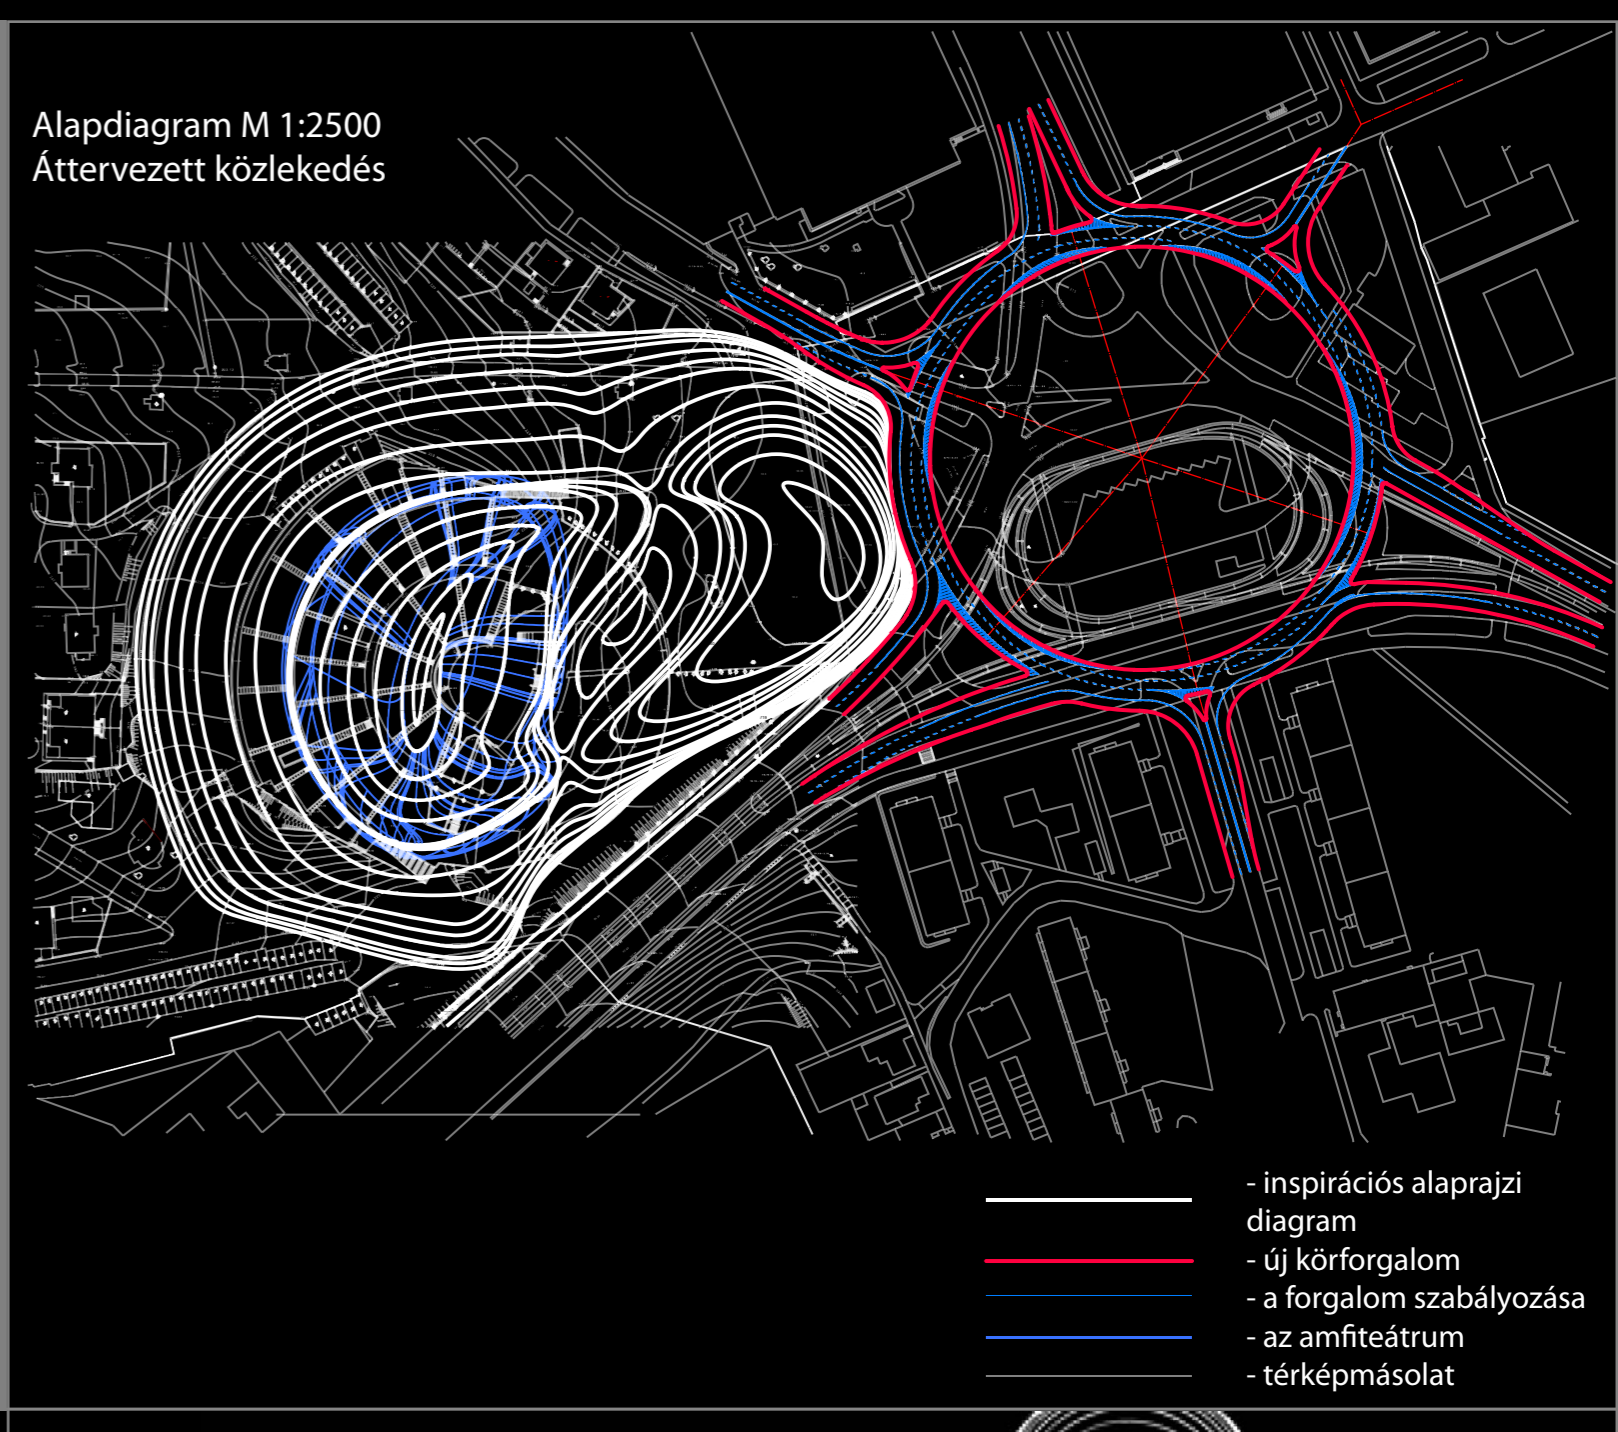

- többfunkciós csarnok
- köztér - sűrű növényzet Kálvária
- vizuális kapcsolat a földalatti parkoló szintjével
- Kassa város hírességeinek kéz- illetve lábnyomata
- kisebbségi szabadidő előadások helyszíne
- köztér szökőkúttal, padokkal és növényzettel
- teraszosan kialakított köztér és multifunkciós zöldfelület
- főbejárat a látogatók gyülekezőhelye
- a garázs gyalogos ki- és bejáratai
- sportpályák: kosárlabda, foci, badminton
- gyógykezelés park, trambulin U-rámpa, extrém biciklipálya
- buszmegálló ill. autóbusz parkoló
- a földalatti garázs kocsibejárója
- sportpályák

- a funkciók elhelyezése
- gyalogos megközelítés
- busz megálló
- tervezett objektumok
- gyalogos útvonalak
- útfestés
- áruszállítás

- inspirációs alaprajzi diagram
- új körforgalom
- a forgalom szabályozása
- az amfiteátrum
- térképmásolat