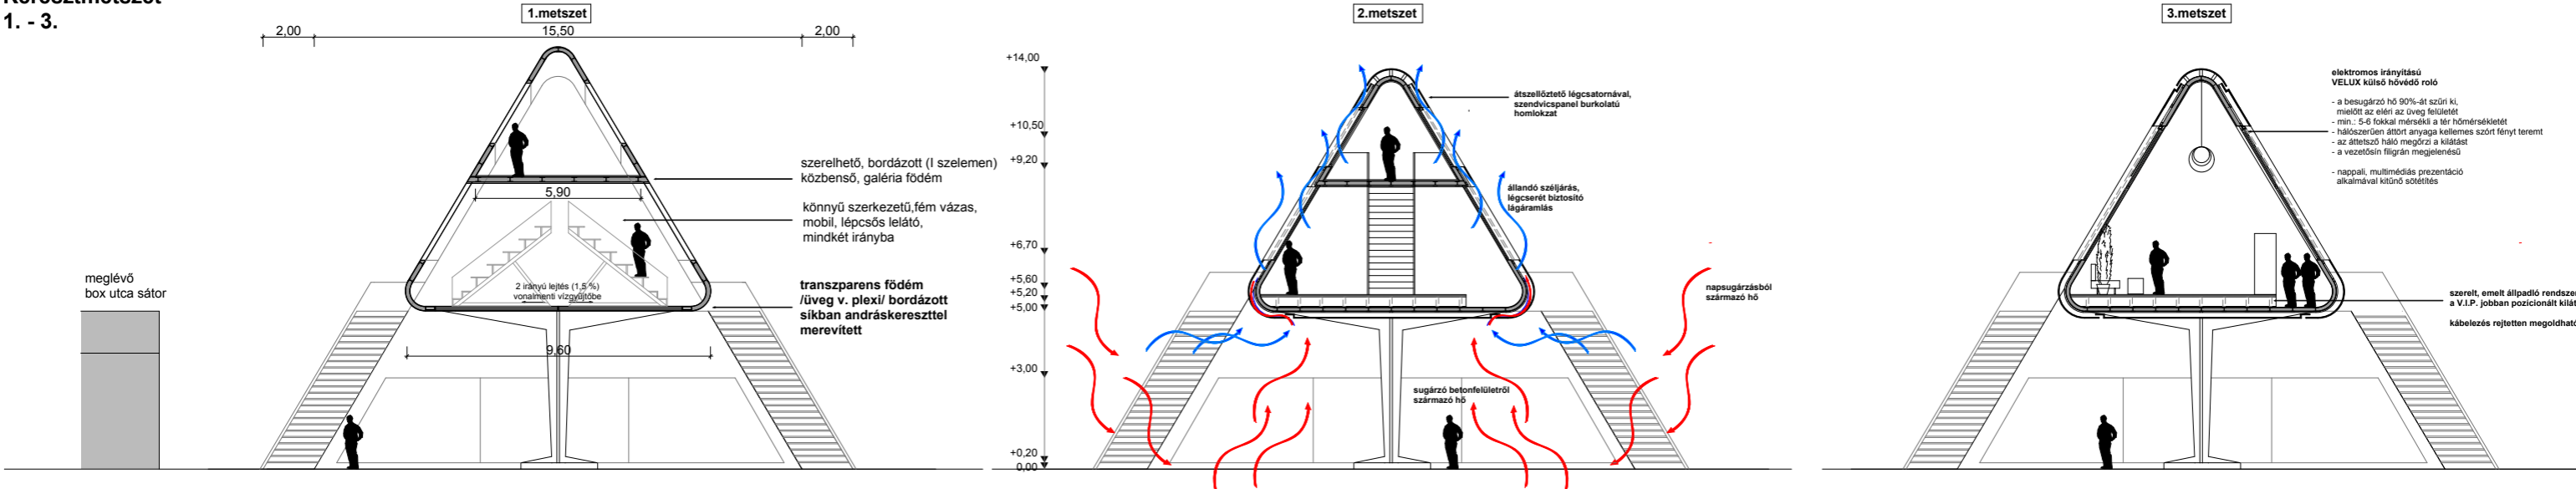

Hosszmetszet A - A

- fém (acél) keretváz egységes 3 m állásokban bordás rendszer, válaszfalazható
- a keretállások sarkított szabályos háromszögek, amelyek a könnyű szerelhetőség, szállíthatóság érdekében íves sarkokra és egyenes alkotókra bonthatóak, majd a helyszínen csavarozással illeszthetők
- a homlokzatburkolat felületkezelte, színezett és felületén polirozott szendvicspanel méretezett légszűrővel a belső tér temperálása érdekében
- korszerű hőszigetelésű alu.nyílászárók bukó nyitási lehetőséggel elektromos irányítású VELUX külső hővédő rolóval
- bordás függönyfal belső megvilágítással sötétített üveg- és tömör felületek váltakozásával

Keresztmetszet 1. - 3.

Szét szerelhetőség, szállíthatóság / 2 verzió /

Tiszta váz

Részlet: szendvicspanel burkolat, szellőztető légszűrővel