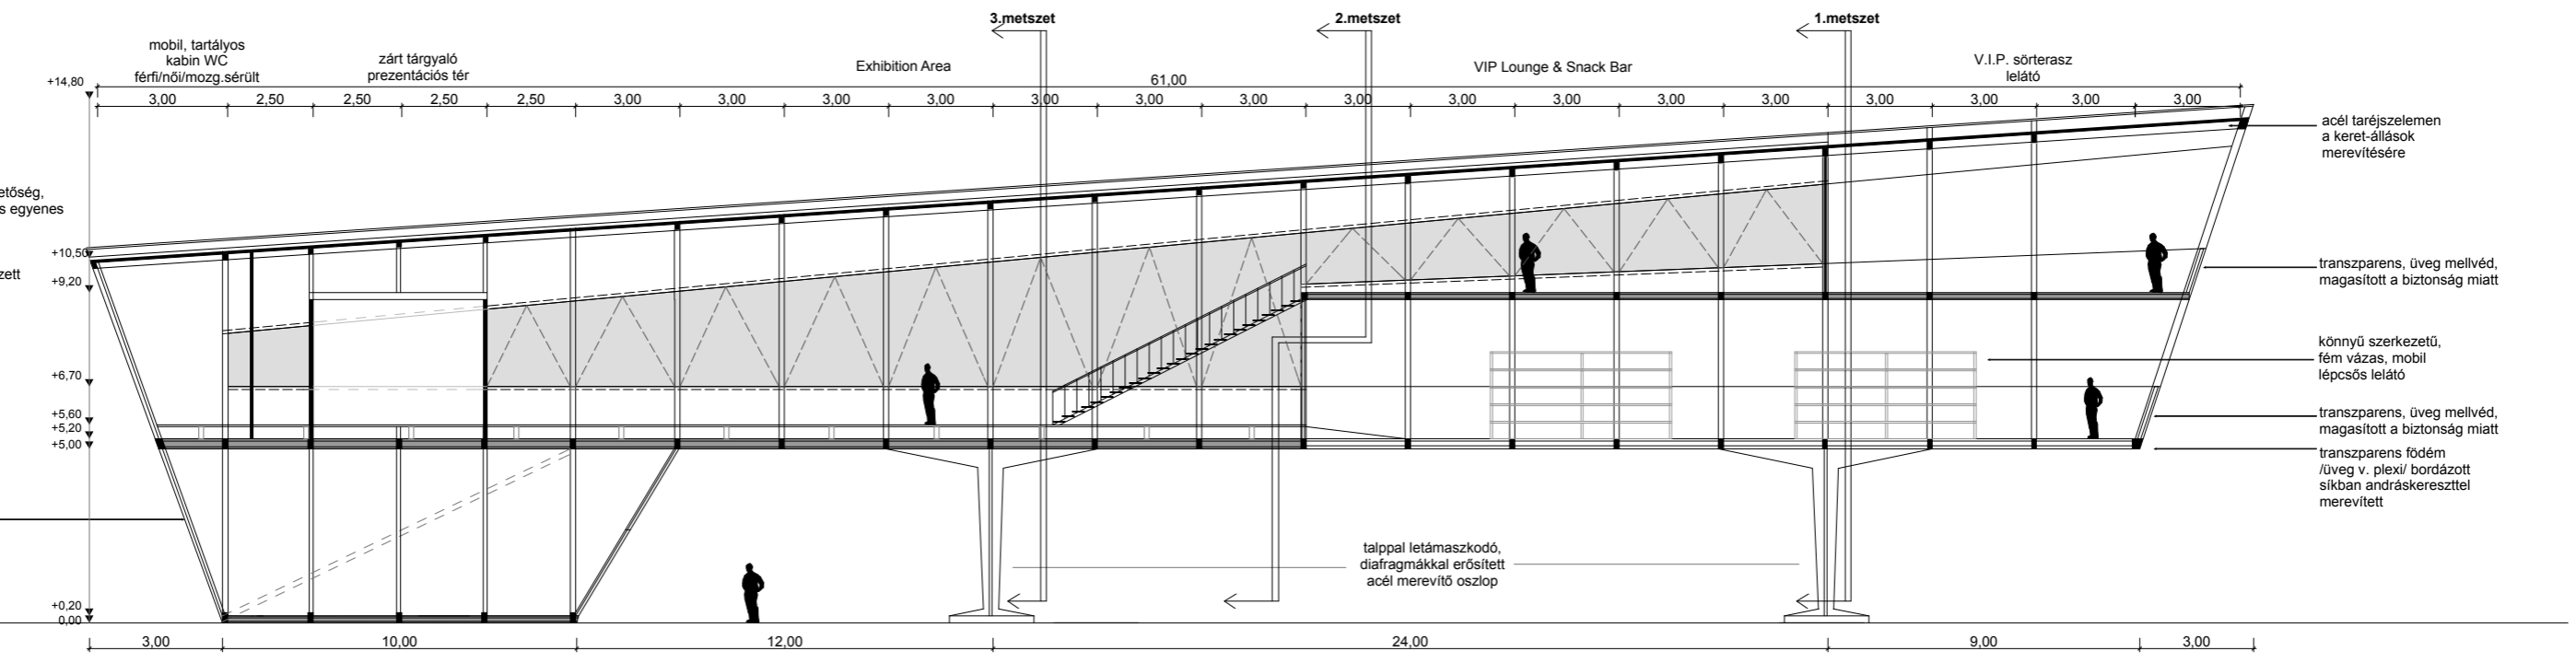

Hosszmetszet A - A

- fém (acél) keretváz egységes 3 m állásokban bordás rendszer, válaszfalazható
- a keretállások sarkított szabályos háromszögek, amelyek a könnyű szerelhetőség, szállíthatóság érdekében íves sarkokra és egyenes alkotókra bonthatóak, majd a helyszínen csavarozással illeszthetők
- a homlokzatburkolat felületkezelte, színezett és felületén polirozott szendvicspanel méretezett légszűrővel a belső tér temperálása érdekében
- korszerű hőszigetelésű alu.nyílászárók bukó nyitási lehetőséggel elektromos irányítású VELUX külső hővédő rolóval
- bordás függönyfal belső megvilágítással sötétített üveg- és tömör felületek váltakozásával

Keresztmetszet 1. - 3.

Szét szerelhetőség, szállíthatóság / 2 verzió /

Tiszta váz

Részlet: szendvicspanel burkolat, szellőztető légszűrővel