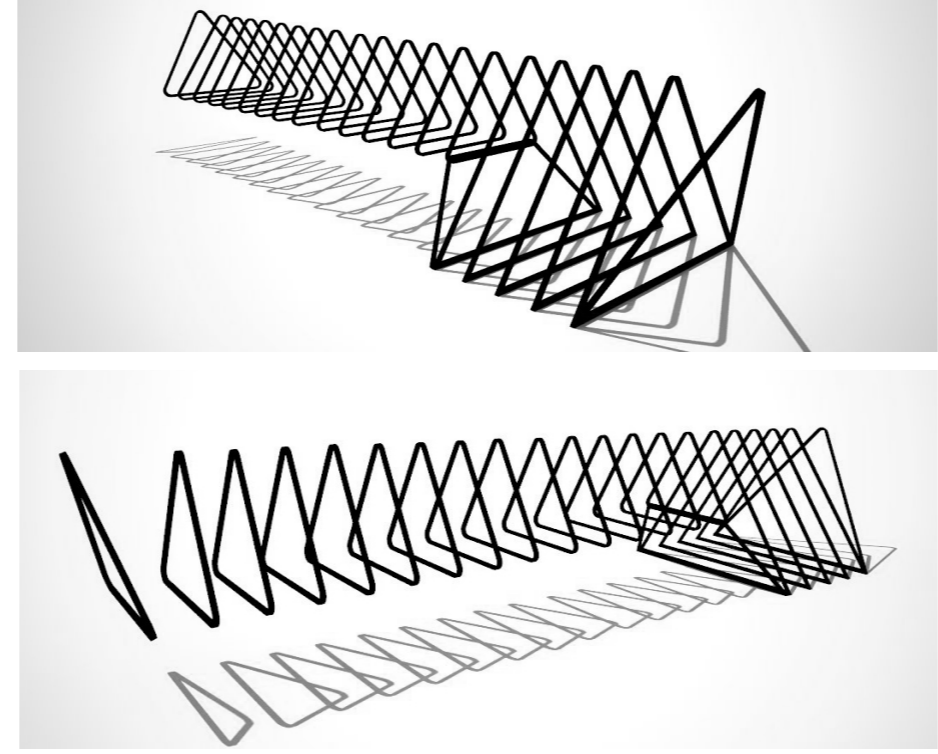

Hosszmetszet A - A

- fém (acél) keretváz egységes 3 m állásokban bordás rendszer, válaszfalazható
- a keretállások sarkított szabályos háromszögek, amelyek a könnyű szerelhetőség, szállíthatóság érdekében íves sarkokra és egyenes alkotókra bonthatóak, majd a helyszínen csavarozással illeszthetők
- a homlokzatburkolat felületkezelte, színezett és felületén polirozott szendvicspanel méretezett légszűrővel a belső tér temperálása érdekében
- korszerű hőszigetelésű alu.nyílászárók bukó nyitási lehetőséggel elektromos irányítású VELUX külső hővédő rolóval
- bordás függönyfal belső megvilágítással sötétített üveg- és tömör felületek váltakozásával

Keresztmetszet 1. - 3.

Szét szerelhetőség, szállíthatóság / 2 verzió /

Tiszta váz

Részlet: szendvicspanel burkolat, szellőztető légszűrővel