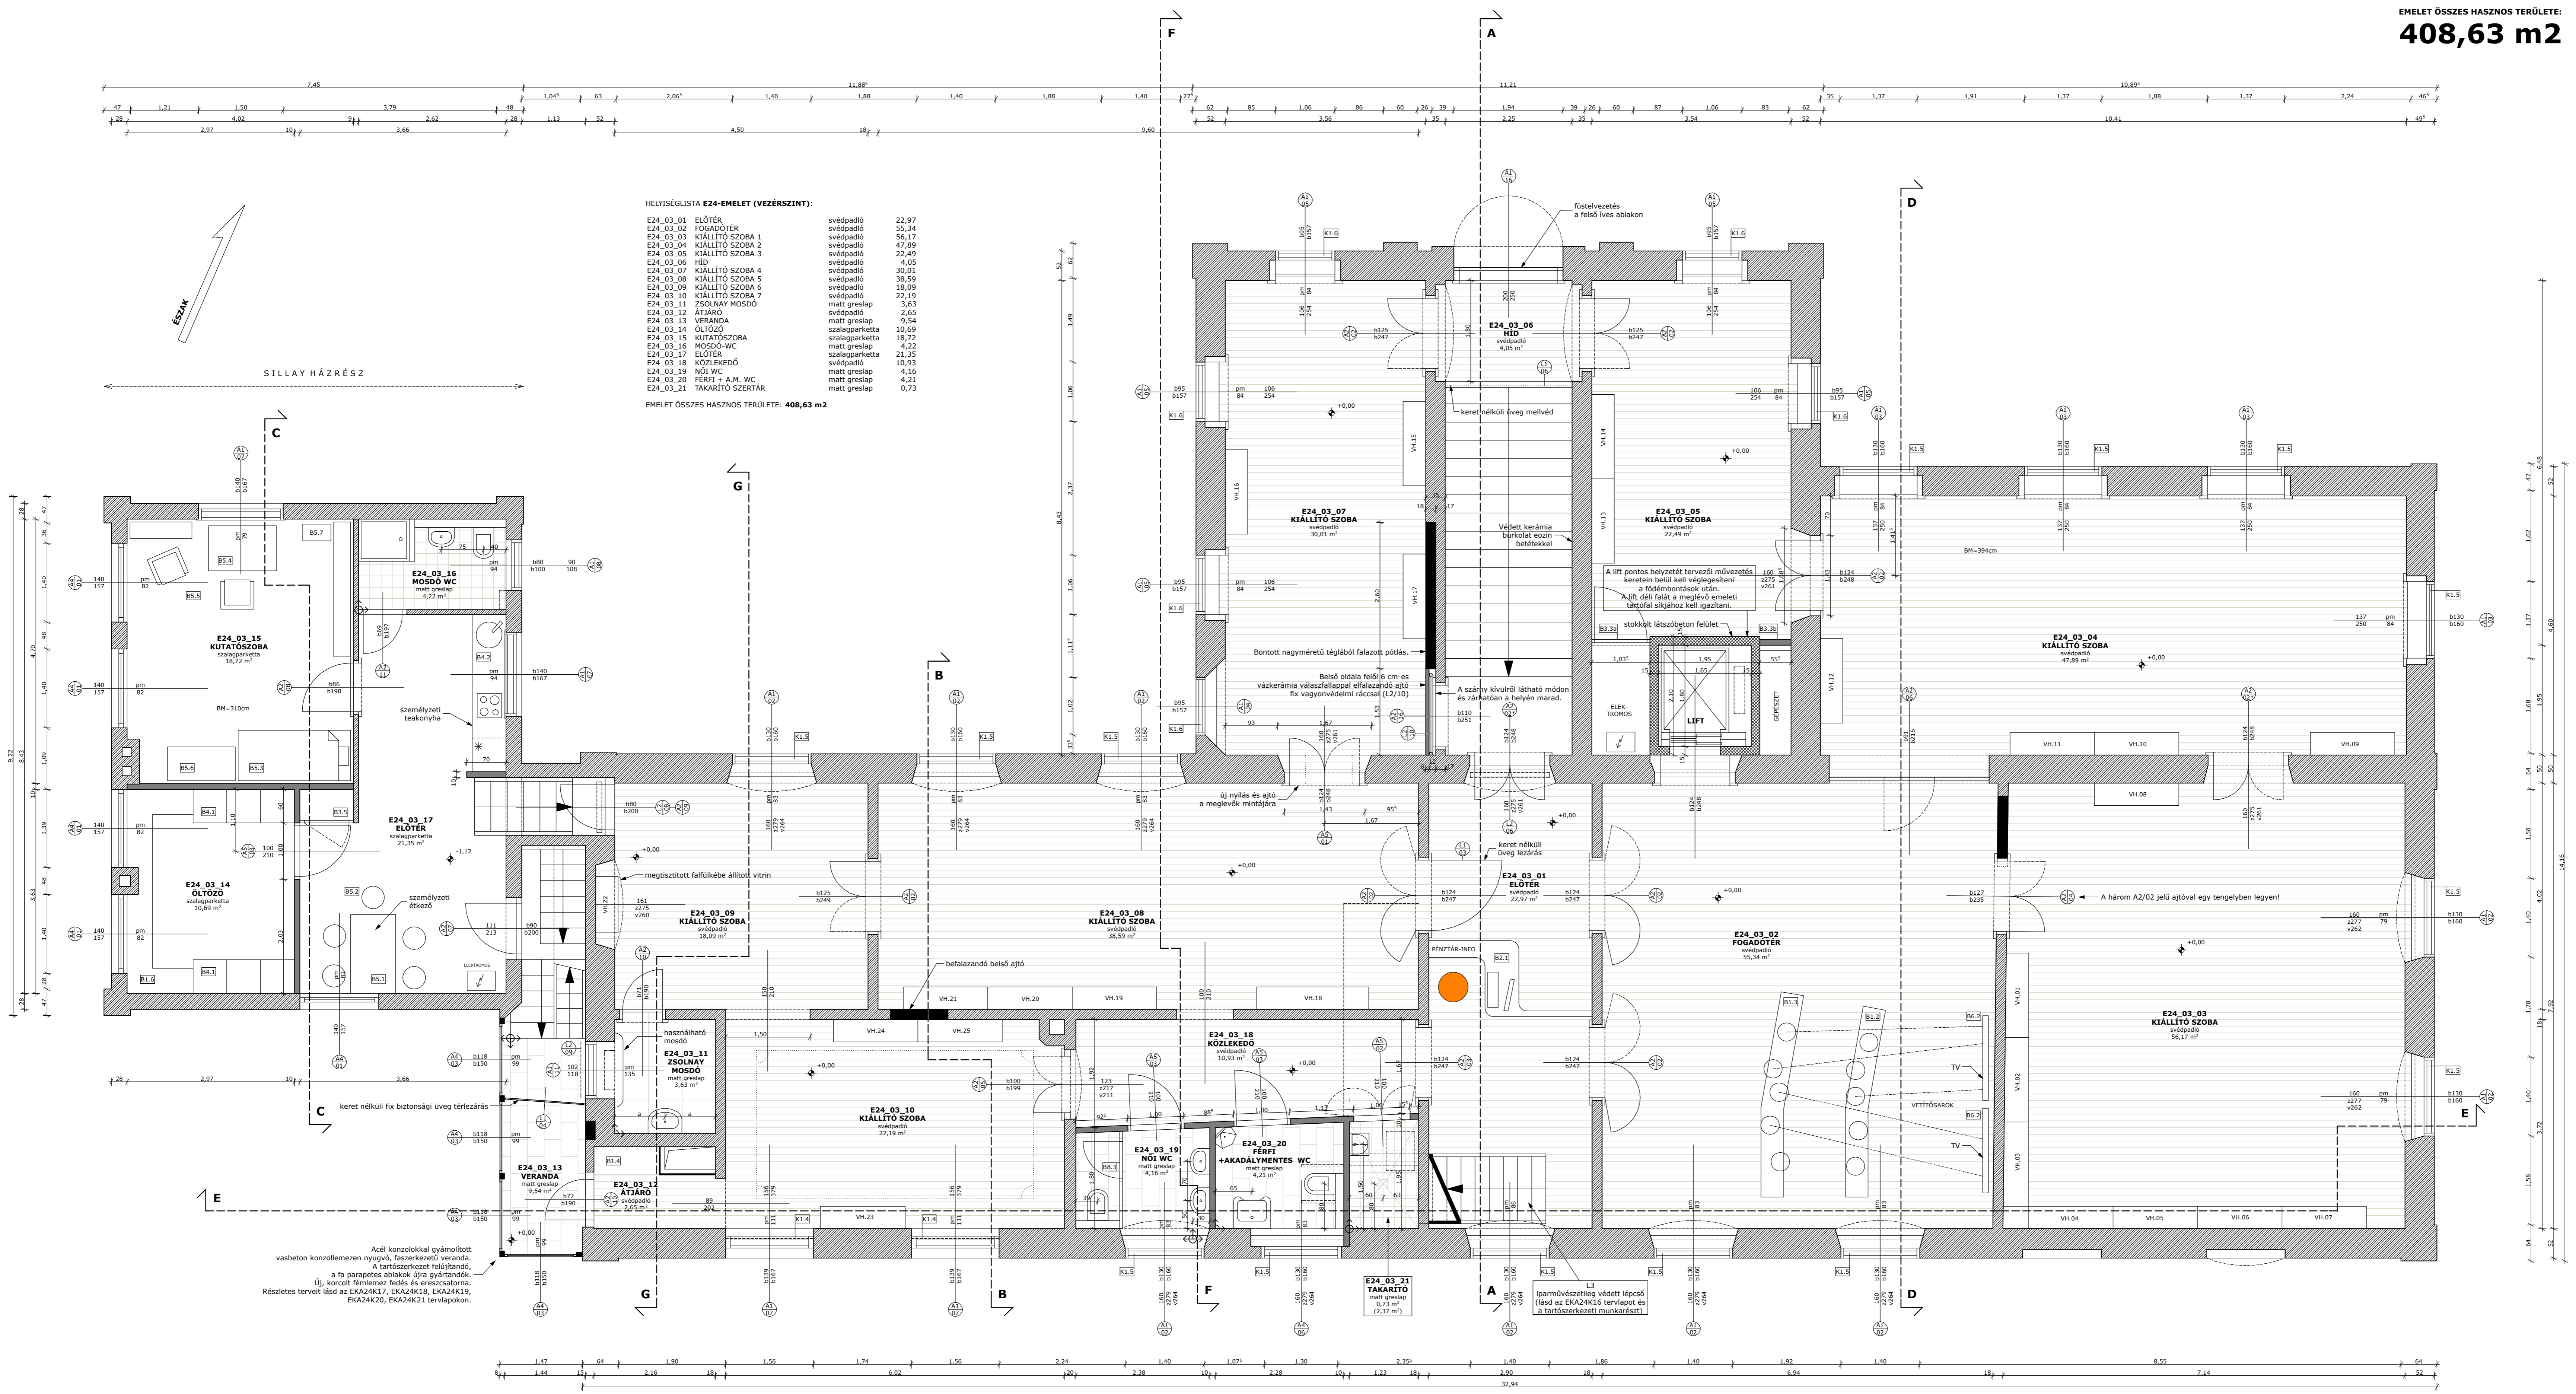

EMELET ÖSSZES HASZOS TERÜLETE:
408,63 m²