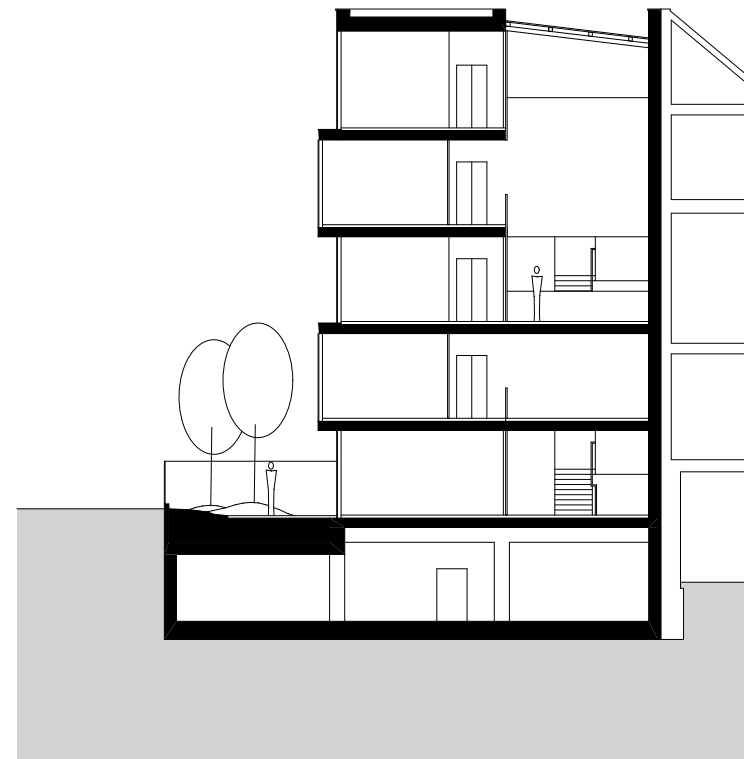

Geometria irodaház, Medve utca  
hosszmetszet

0m 5m 10m

Geometria irodaház, Medve utca  
keresztmetszet

0m 5m 10m