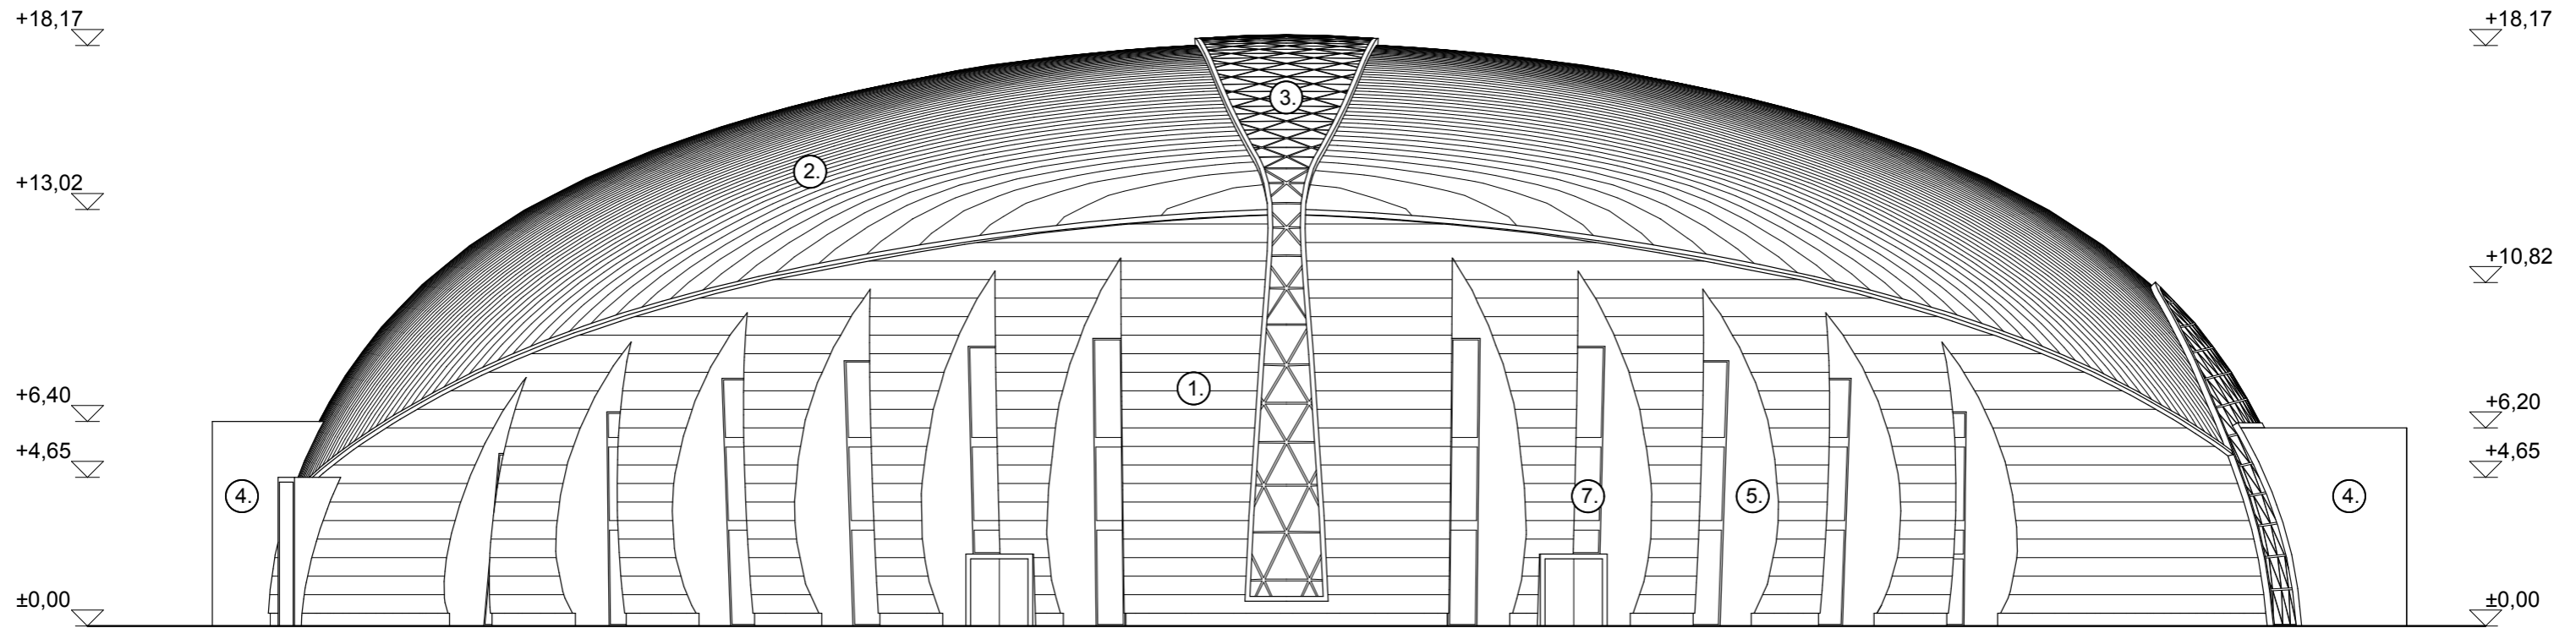

Jelmagyarázat:

- korcolt fémlemez burkolat, világosszürke ①.
- korcolt fémlemez burkolat, sötétszürke ②.
- bevilágító ③.
- előtető, fémlemez burkolat, sötétszürke ④.
- vakolt felület, fehér ⑤.
- homlokzati üvegportál ⑥.
- hőszigetelő nyílászáró ⑦.

Délkeleti homlokzat 1 : 200