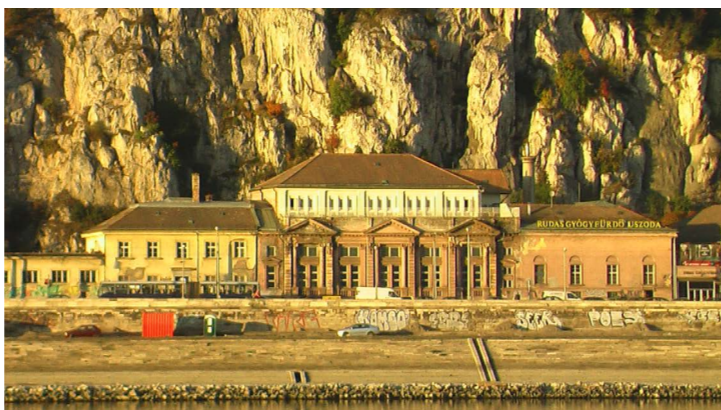

RÉGI TABÁNI ÉPÜLETEK

4. melléklet

Simmelweis ház

Attila út 15.

Aranyszarvas ház

Szent Katalin templom

Döbrentei u. 9.

Döbrentei u. 15.

Döbrentei u. 17.

Apród u. 9.

Czakó u. 15.

Rácz fürdő

Rudas fürdő

- Apród u. 1-3. / Semmelweis-ház
- Attila út 15.
- Szarvas tér 1. / Aranyszarvas-ház
- Döbrentei u. 9.
- Döbrentei u. 15.
- Döbrentei u. 17.
- Apród u. 10.
- Szent Katalin templom
- Czakó u. 15.
- Rácz fürdő
- Rudas fürdő