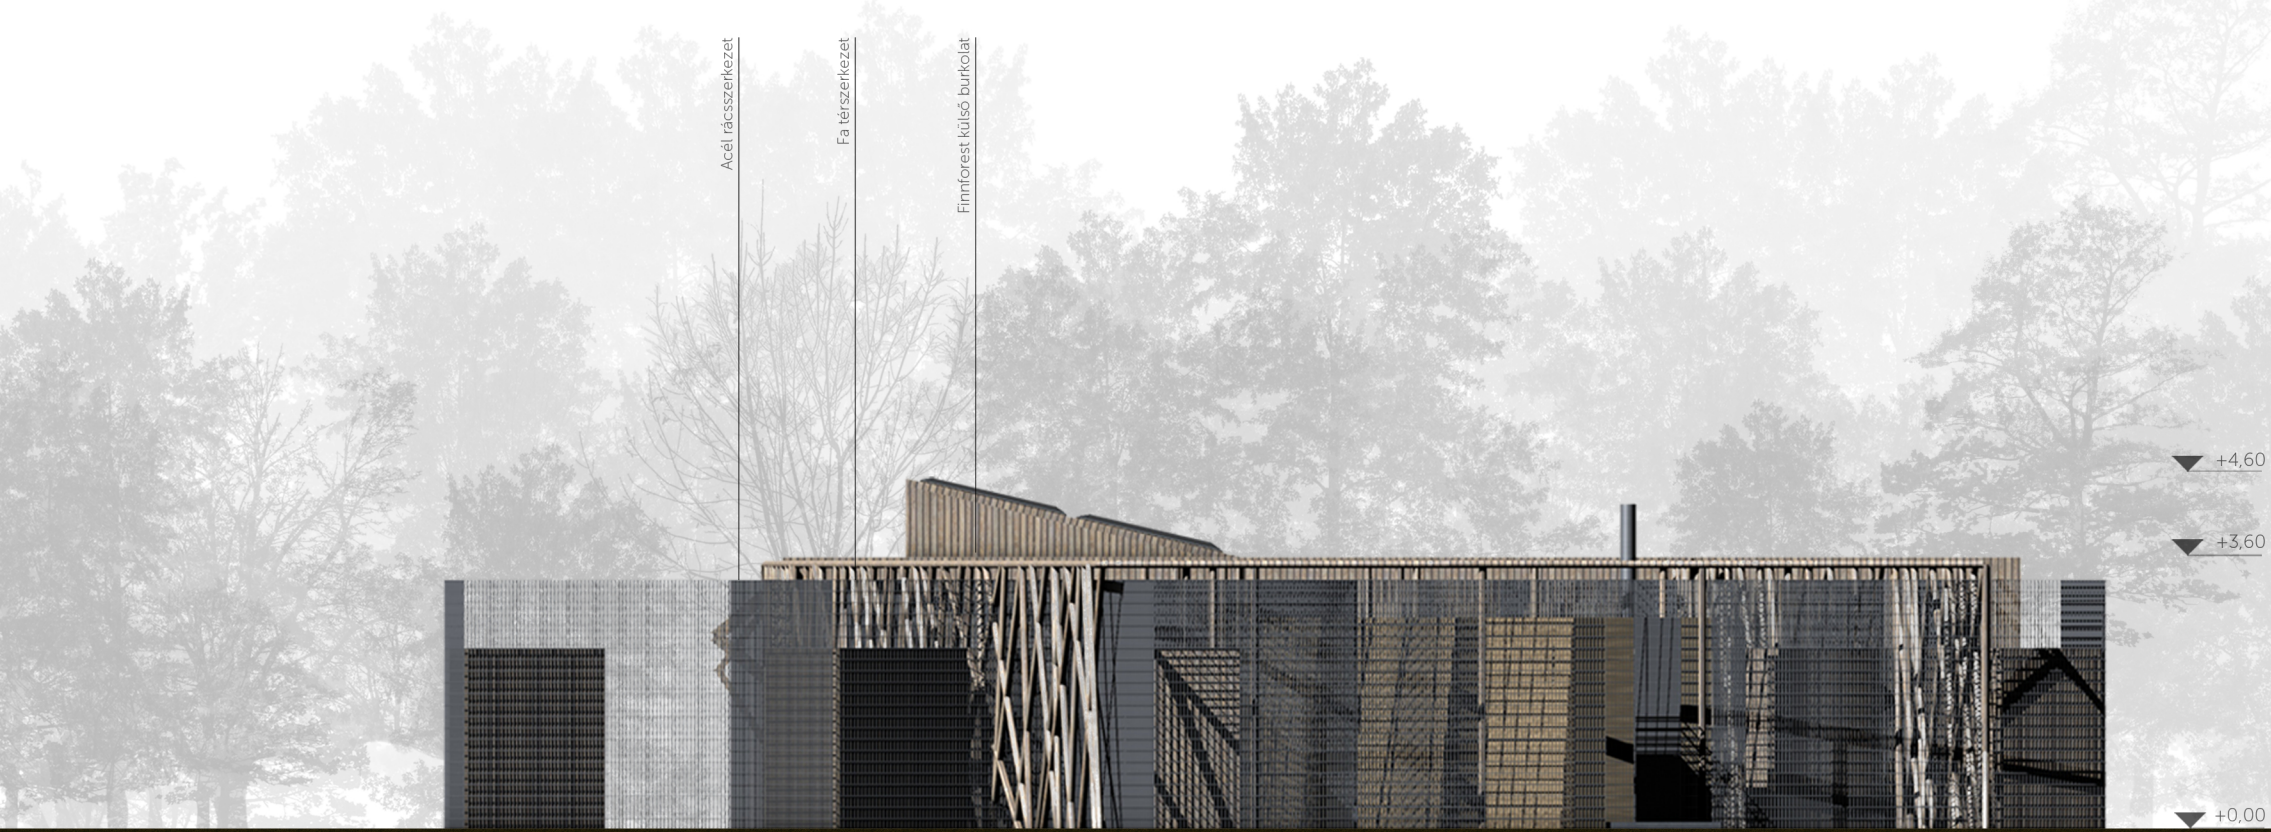

01. Fekete-fehér öltöző 7,35 m ²	11. Kórterem 12,00 m ²	21. Kifutó 27,15 m ²
02. Iroda 7,35 m ²	12. Vizsgáló 11,85 m ²	22. Kifutó 48,23 m ²
03. Mosdók 8,00 m ²	13. Kórterem 11,32 m ²	23. Kifutó 17,55 m ²
04. Konyha 6,70 m ²	14. Kórterem 11,32 m ²	24. Kifutó 30,51 m ²
05. Vizsgáló 16,67 m ²	15. Személyzeti helyiség 11,32 m ²	25. Kifutó 26,73 m ²
06. Recepció 34,15 m ²	16. Takarítószerter 4,95 m ²	26. Kifutó 41,22 m ²
07. Oxigénkezelek 8,30 m ²	17. Gépészeti helyiség 9,50 m ²	27. Kifutó 17,55 m ²
08. Gyógyszerraktár 8,10 m ²	18. Terasz 15,25 m ²	28. Kifutó 25,72 m ²
09. Mozgássérült WC 7,80 m ²	19. Takarmánytároló 9,00 m ²	29. Kifutó 54,34 m ²
10. Közlekedő 40,30 m ²	20. Kazán 6,30 m ²	

NYUGATI HOMLOKZAT

KELETI HOMLOKZAT