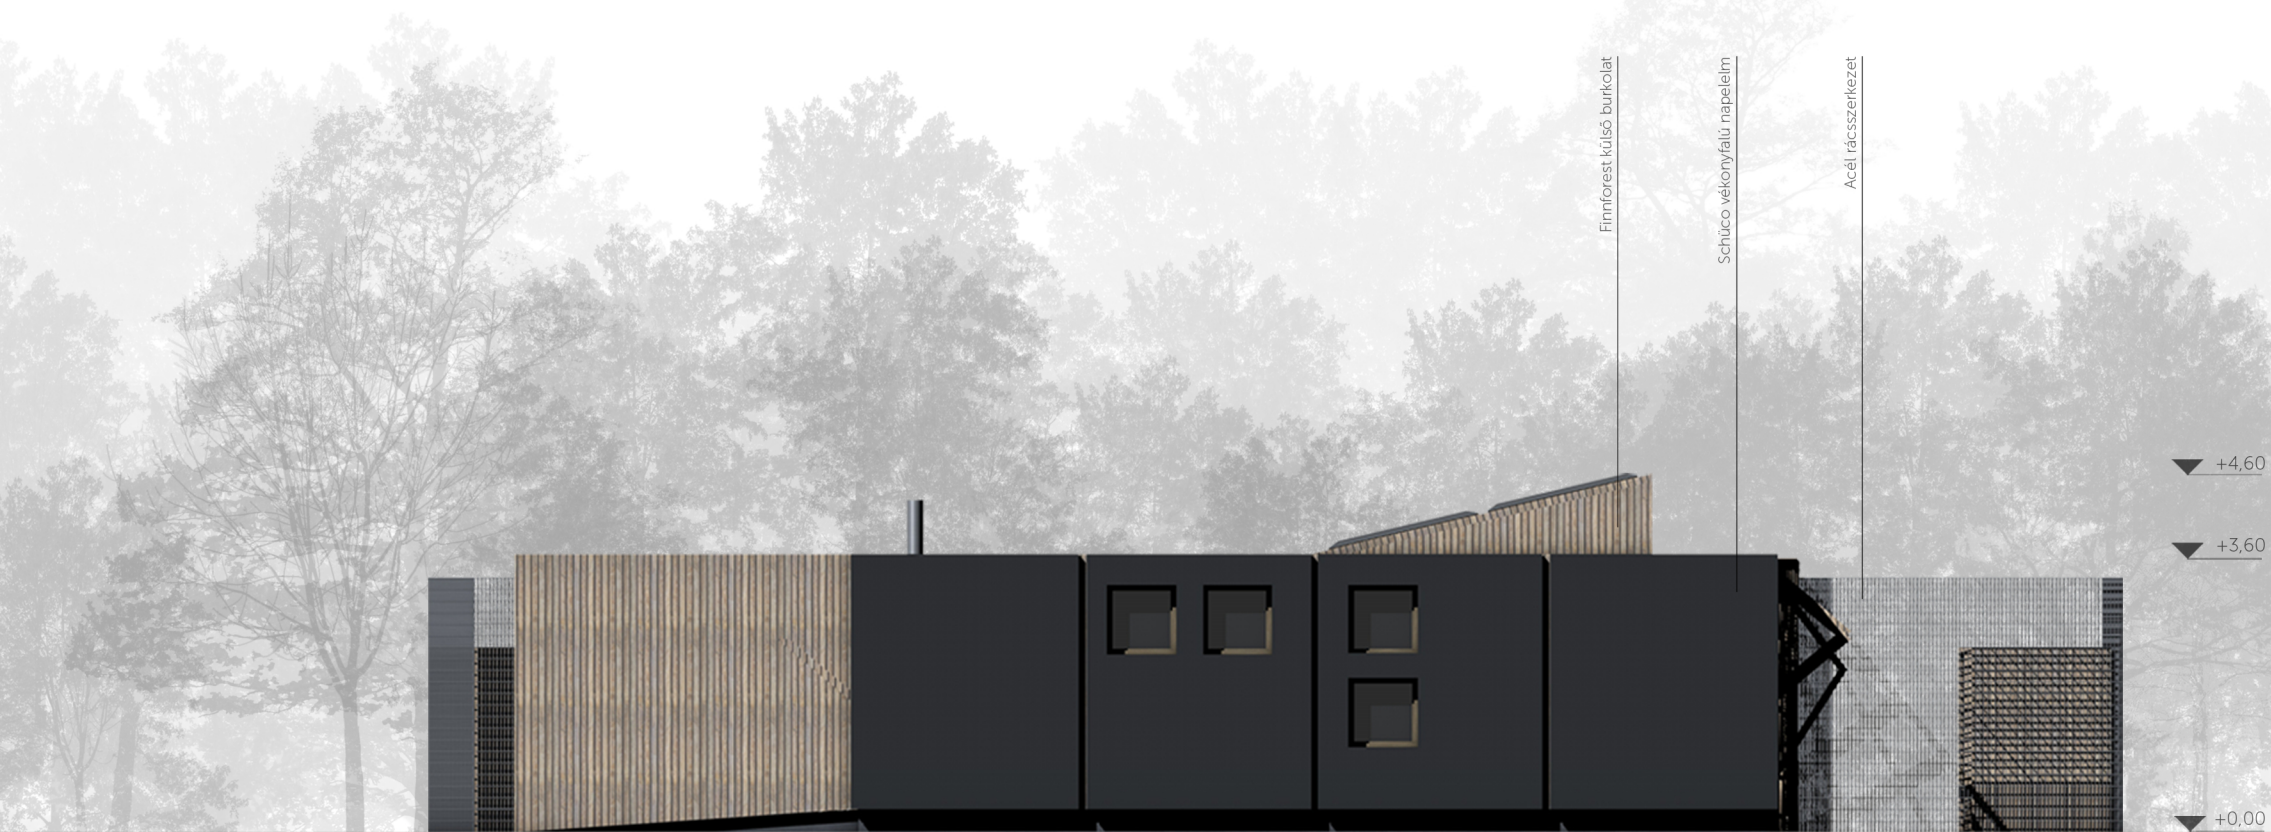

KELETI HOMLOKZAT