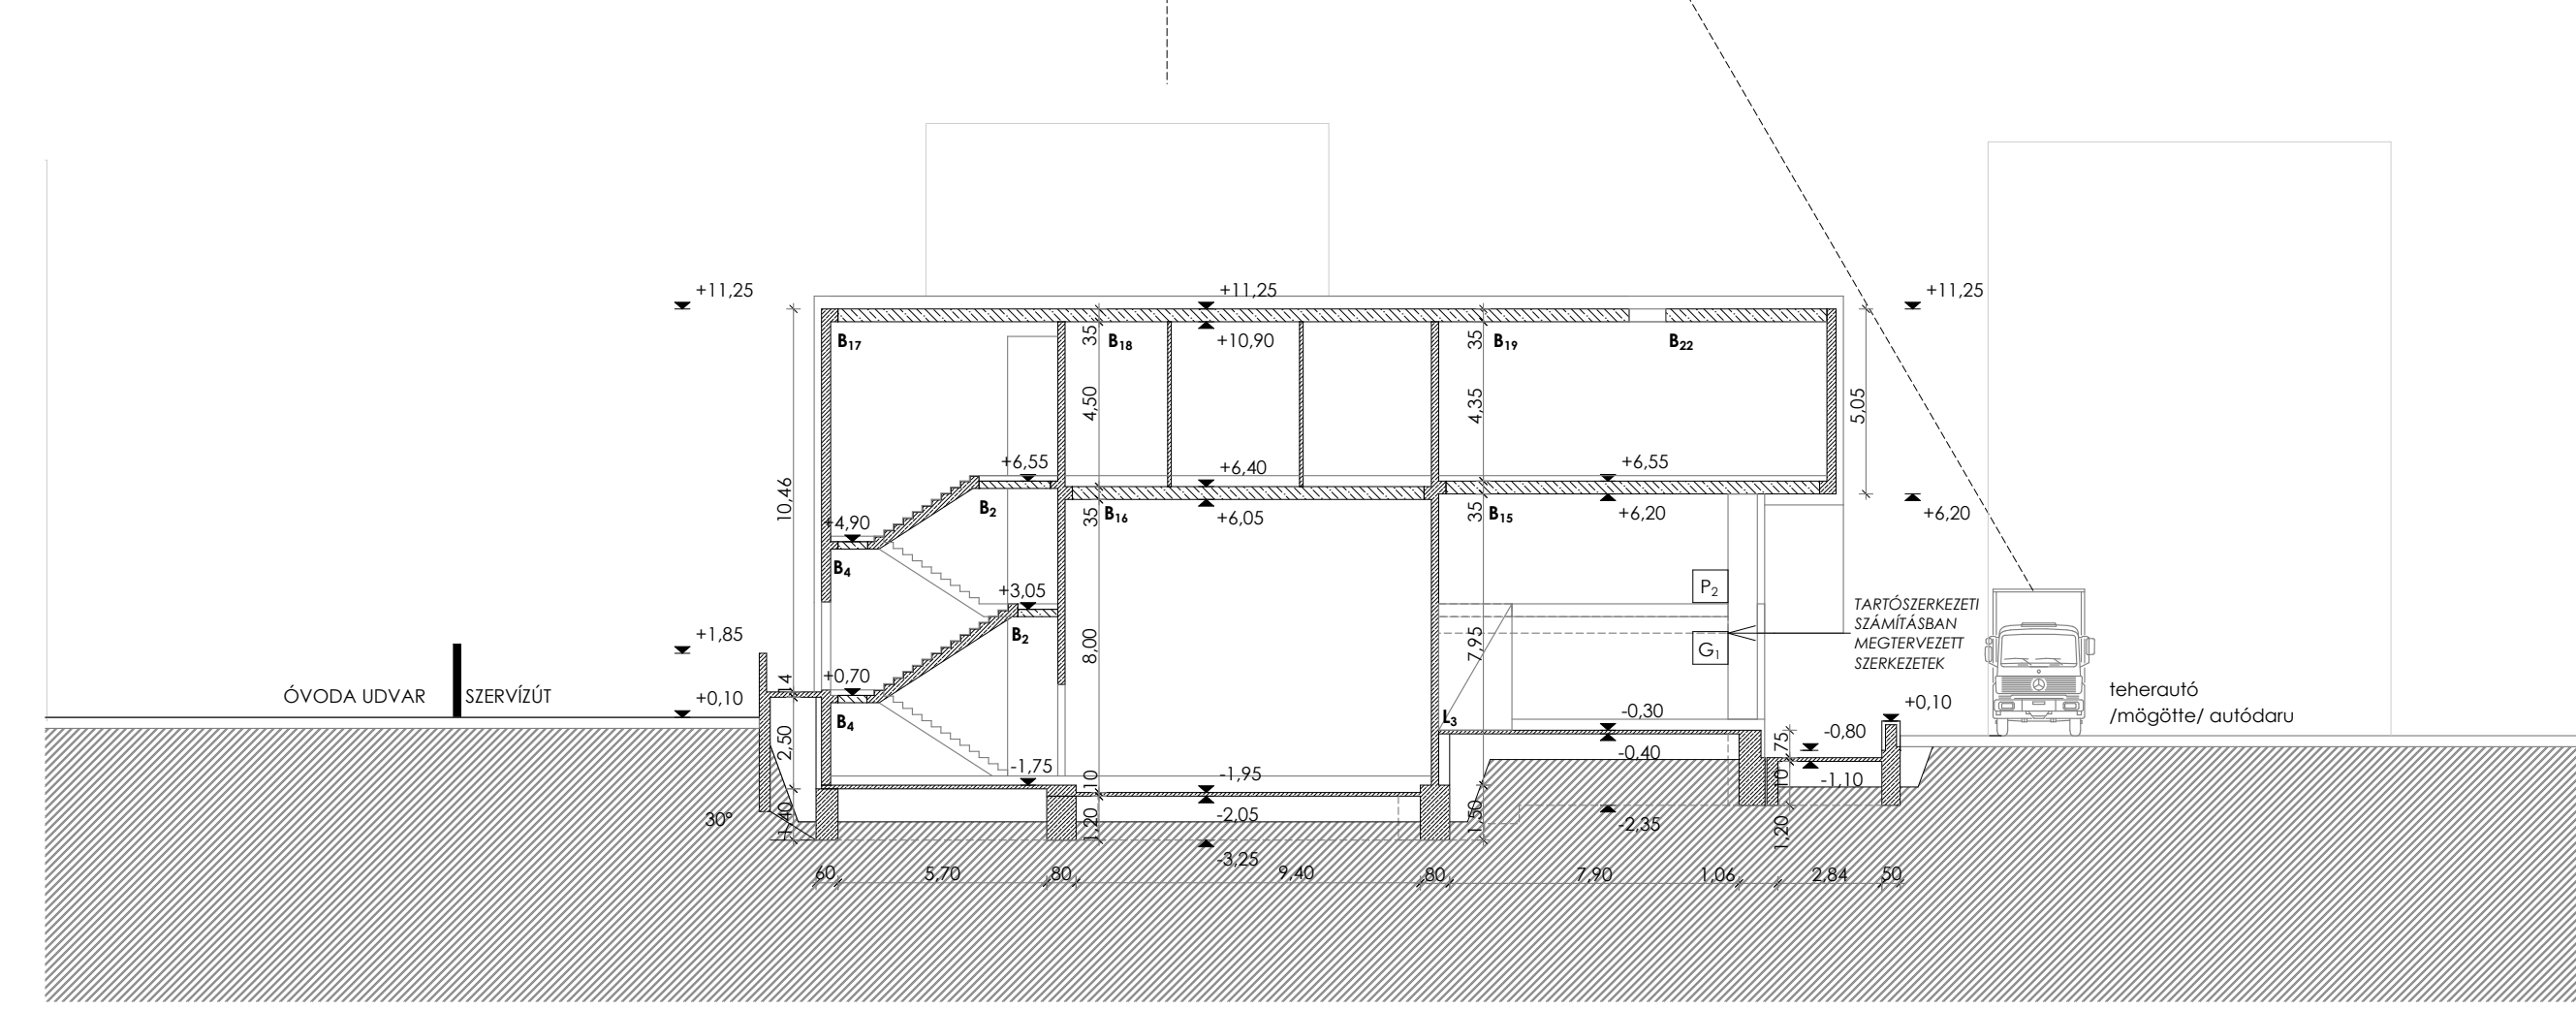

JELMAGYARÁZAT

SZERKEZETÉPÍTÉS ORGANIZÁCIÓS HELYSZÍNRAJZ ÉS METSZET M=1:200

IFJÚSÁGI ALKOTÓKÖZPONT ÉS BEFOGADÓTÉR