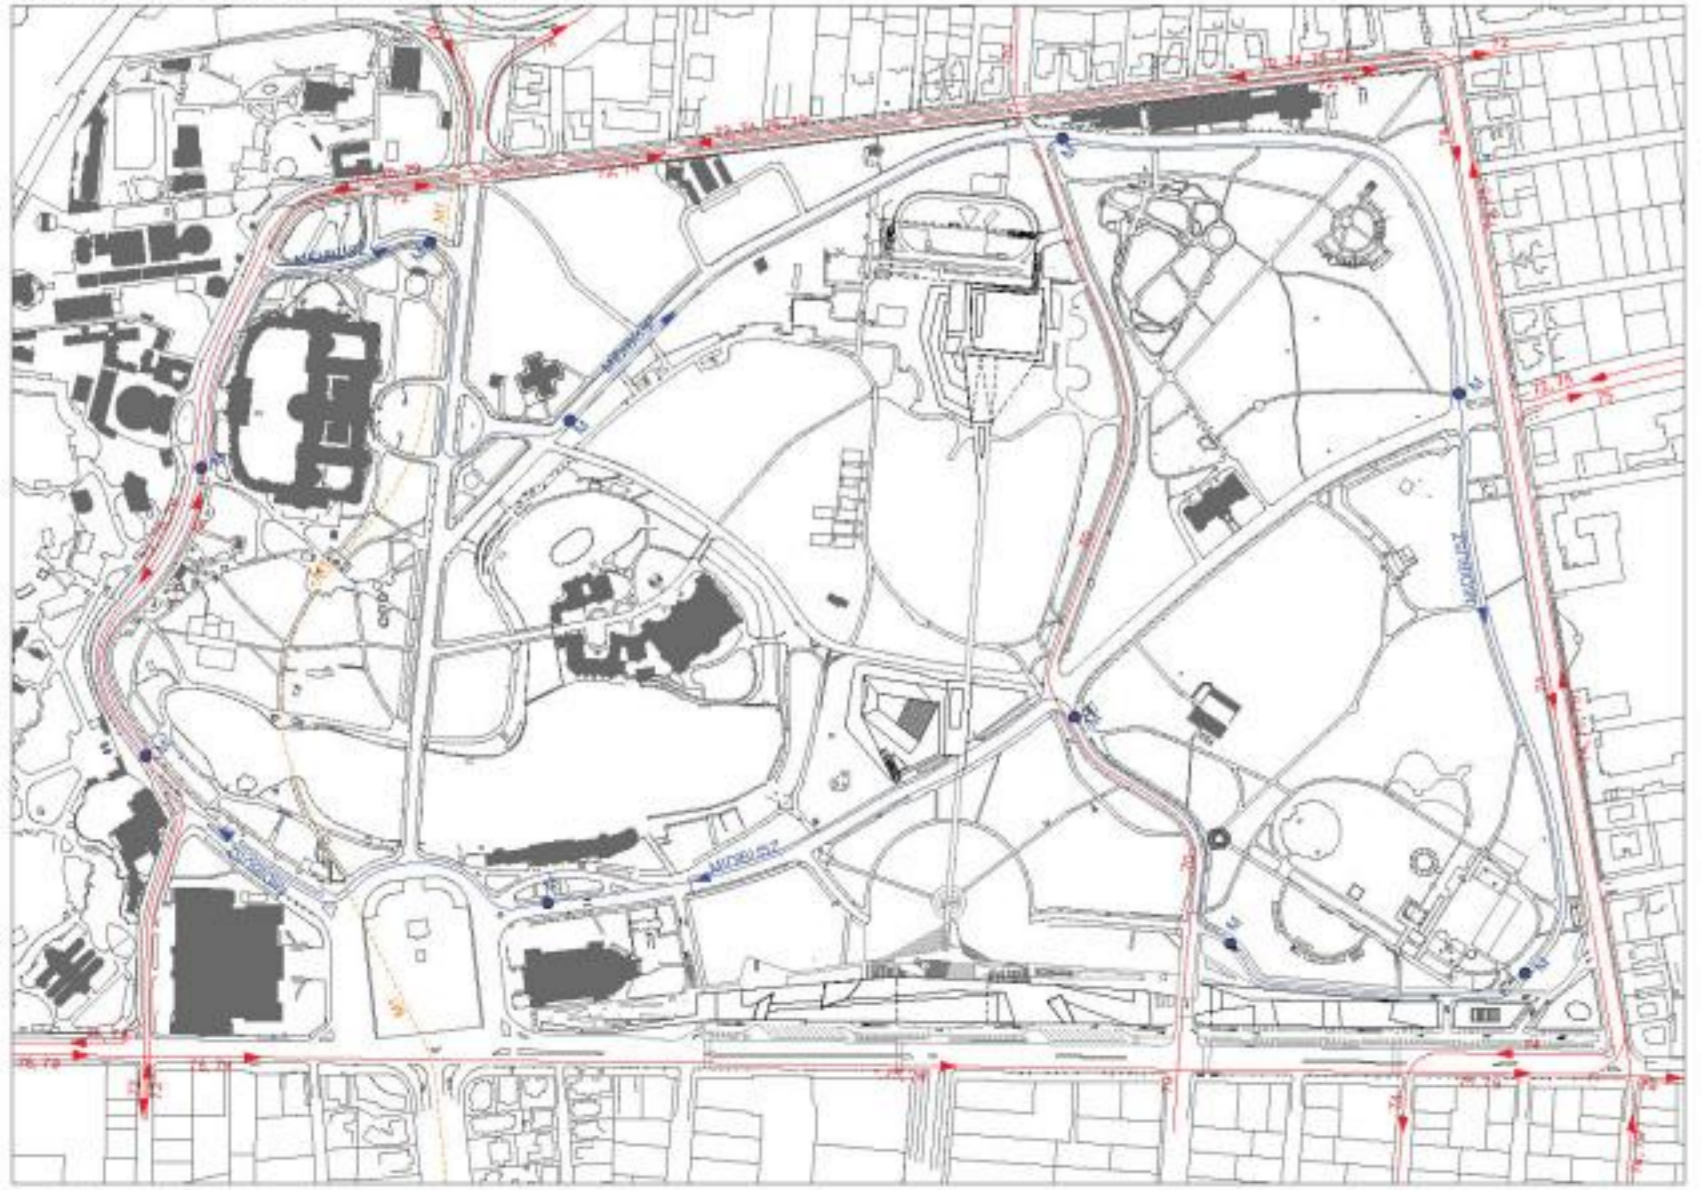

ALTERNATÍV P+R MÉLYGARÁZS
600 DB PARKOLÓ

TUDÁS- ÉS ÉLMÉNYKÖZPONT

TERVEZETT ÉPÜLETEK ÉS ÚJ ZÖLDFELÜLETEK

BONTANDÓ ÉPÜLETEK ÉS ZÖLDFELÜLETEK

PARKOLÁS

TÖMEGKÖZLEKEDÉSI JAVASLAT

- FOGADÓÉPÜLET - KÁVÉZÓ
- FOGADÓ TER - NEMZETI GALÉRIA
- NEMZETI GALÉRIA
- MAGYAR ZENE HÁZA
- NEMZETI GALÉRIA - LUDWIG MŰZEUM FŐBEJÁRAT
- SZERVIZÚT
- LUDWIG MŰZEUM
- NÉPRAJZI MŰZEUM
- SZERVIZÚT
- MAGYAR FOTÓGRÁFIAI MŰZEUM
- MAGYAR ÉPÍTÉSZETI MŰZEUM