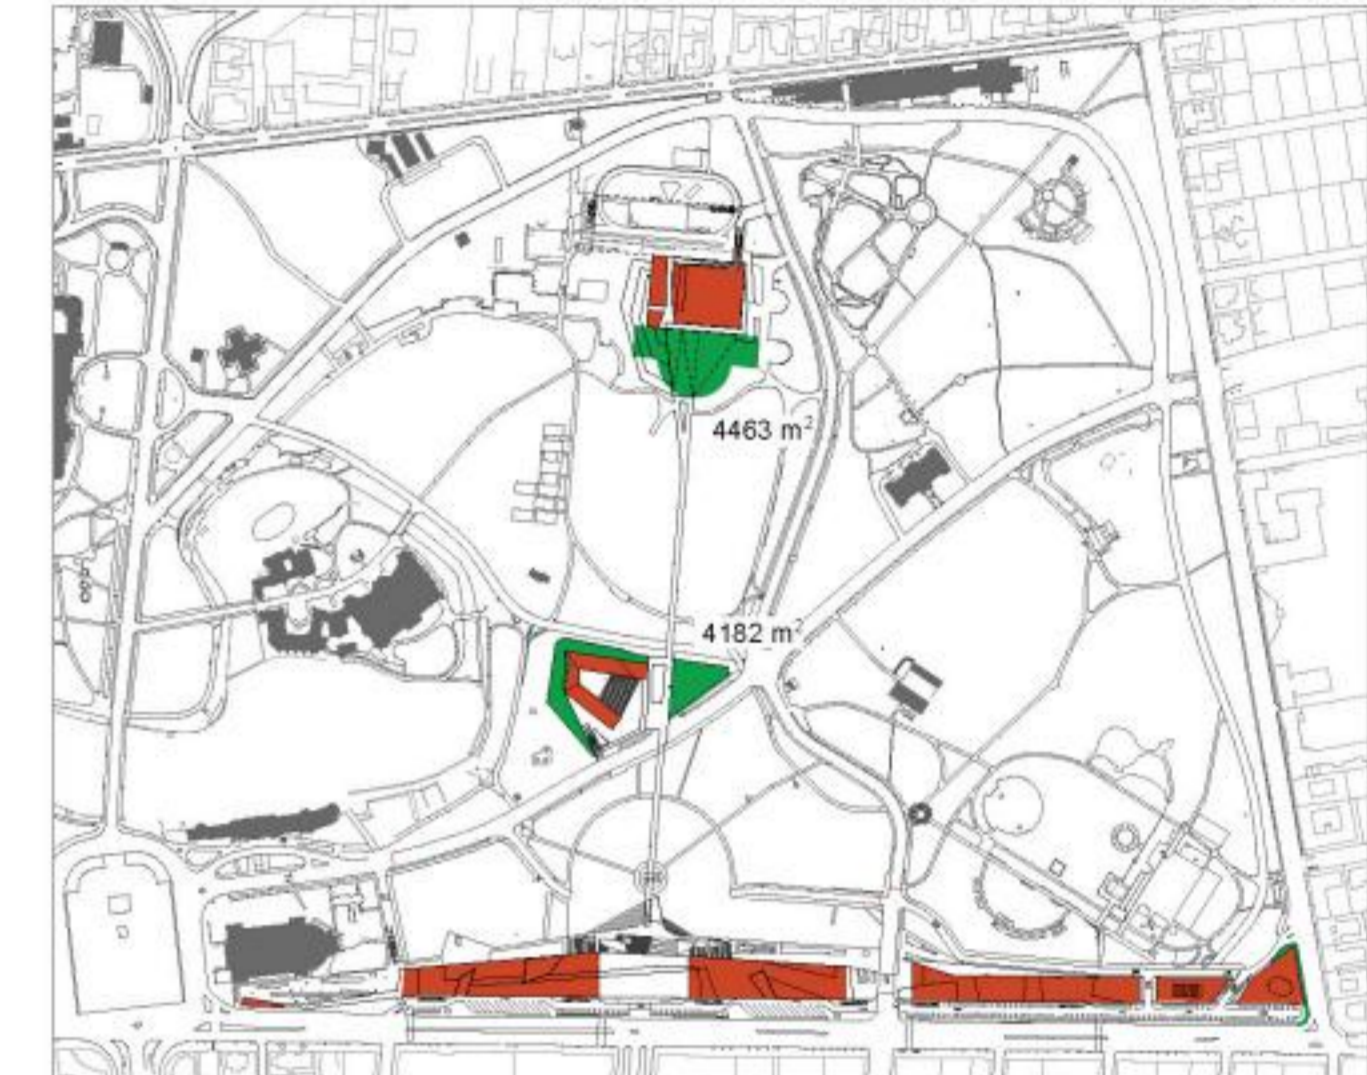

ALTERNATÍV P+R MÉLYGARÁZS
600 DB PARKOLÓ

TUDÁS- ÉS ÉLMÉNYKÖZPONT

TERVEZETT ÉPÜLETEK ÉS ÚJ ZÖLDFELÜLETEK

BONTANDÓ ÉPÜLETEK ÉS ZÖLDFELÜLETEK

PARKOLÁS

TÖMEGKÖZLEKEDÉSI JAVASLAT

- FOGADÓÉPÜLET - KÁVÉZÓ
- FOGADÓ TER - NEMZETI GALÉRIA
- NEMZETI GALÉRIA
- MAGYAR ZENE HÁZA
- NEMZETI GALÉRIA - LUDWIG MŰZEUM FŐBEJÁRAT
- SZERVIZÚT
- LUDWIG MŰZEUM
- NÉPRAJZI MŰZEUM
- SZERVIZÚT
- MAGYAR FOTÓGRÁFIAI MŰZEUM
- MAGYAR ÉPÍTÉSZETI MŰZEUM