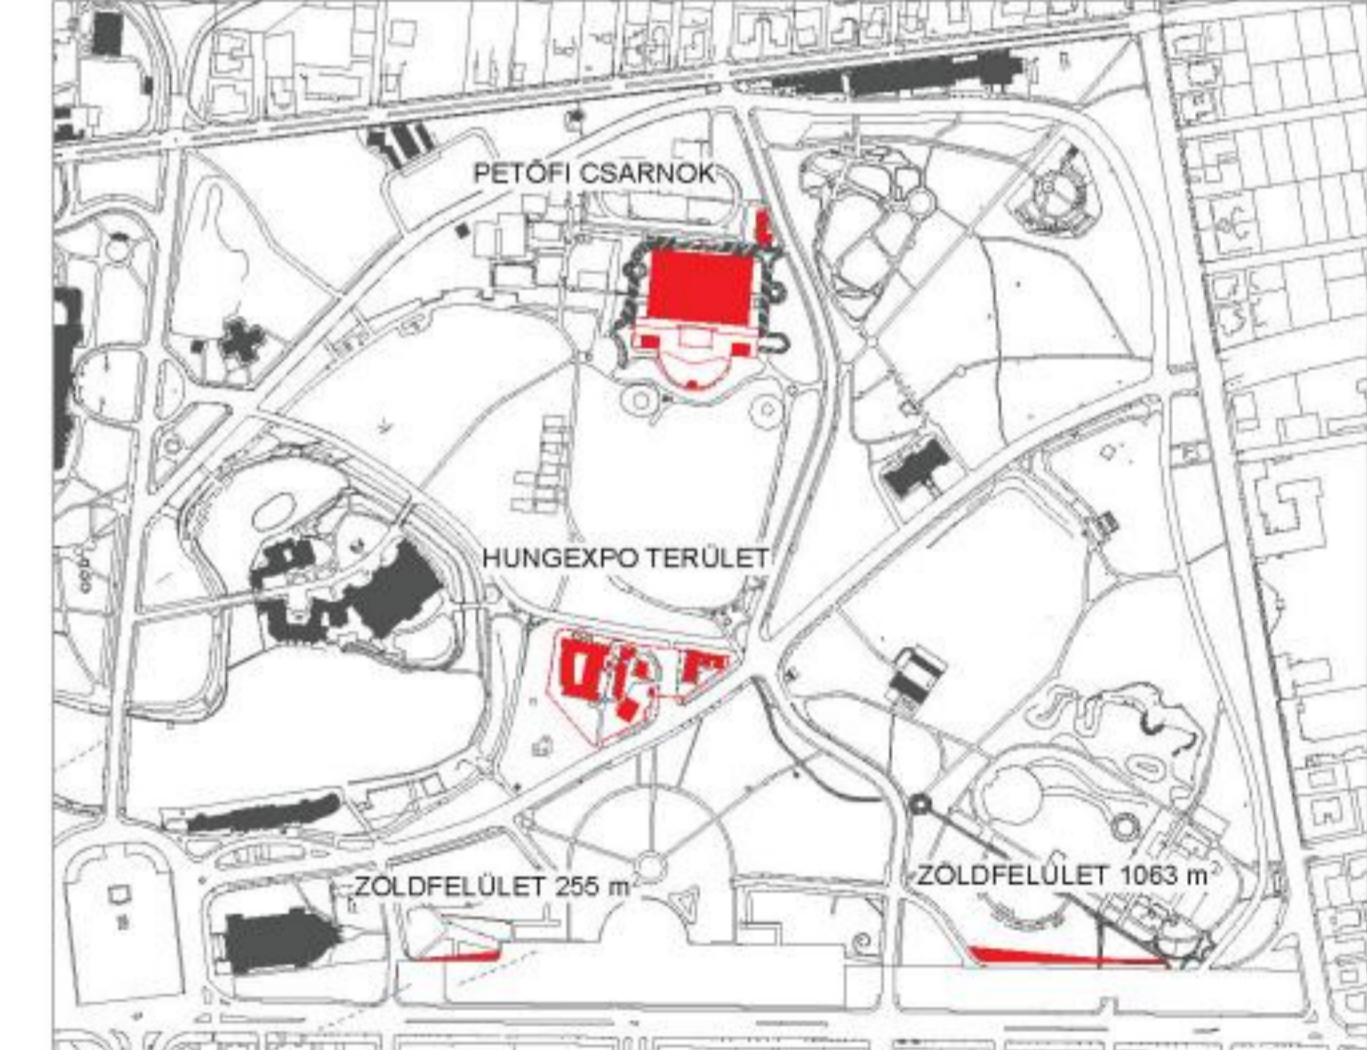

ALTERNATÍV P+R MÉLYGARÁZS
600 DB PARKOLÓ

TUDÁS- ÉS ÉLMÉNYKÖZPONT

TERVEZETT ÉPÜLETEK ÉS ÚJ ZÖLDFELÜLETEK

BONTANDÓ ÉPÜLETEK ÉS ZÖLDFELÜLETEK

PARKOLÁS

TÖMEGKÖZLEKEDÉSI JAVASLAT

- FOGADÓÉPÜLET - KÁVÉZÓ
- FOGADÓ TER - NEMZETI GALÉRIA
- NEMZETI GALÉRIA
- MAGYAR ZENE HÁZA
- NEMZETI GALÉRIA - LUDWIG MŰZEUM FŐBEJÁRAT
- SZERVIZÚT
- LUDWIG MŰZEUM
- NÉPRAJZI MŰZEUM
- SZERVIZÚT
- MAGYAR FOTÓGRÁFIAI MŰZEUM
- MAGYAR ÉPÍTÉSZETI MŰZEUM