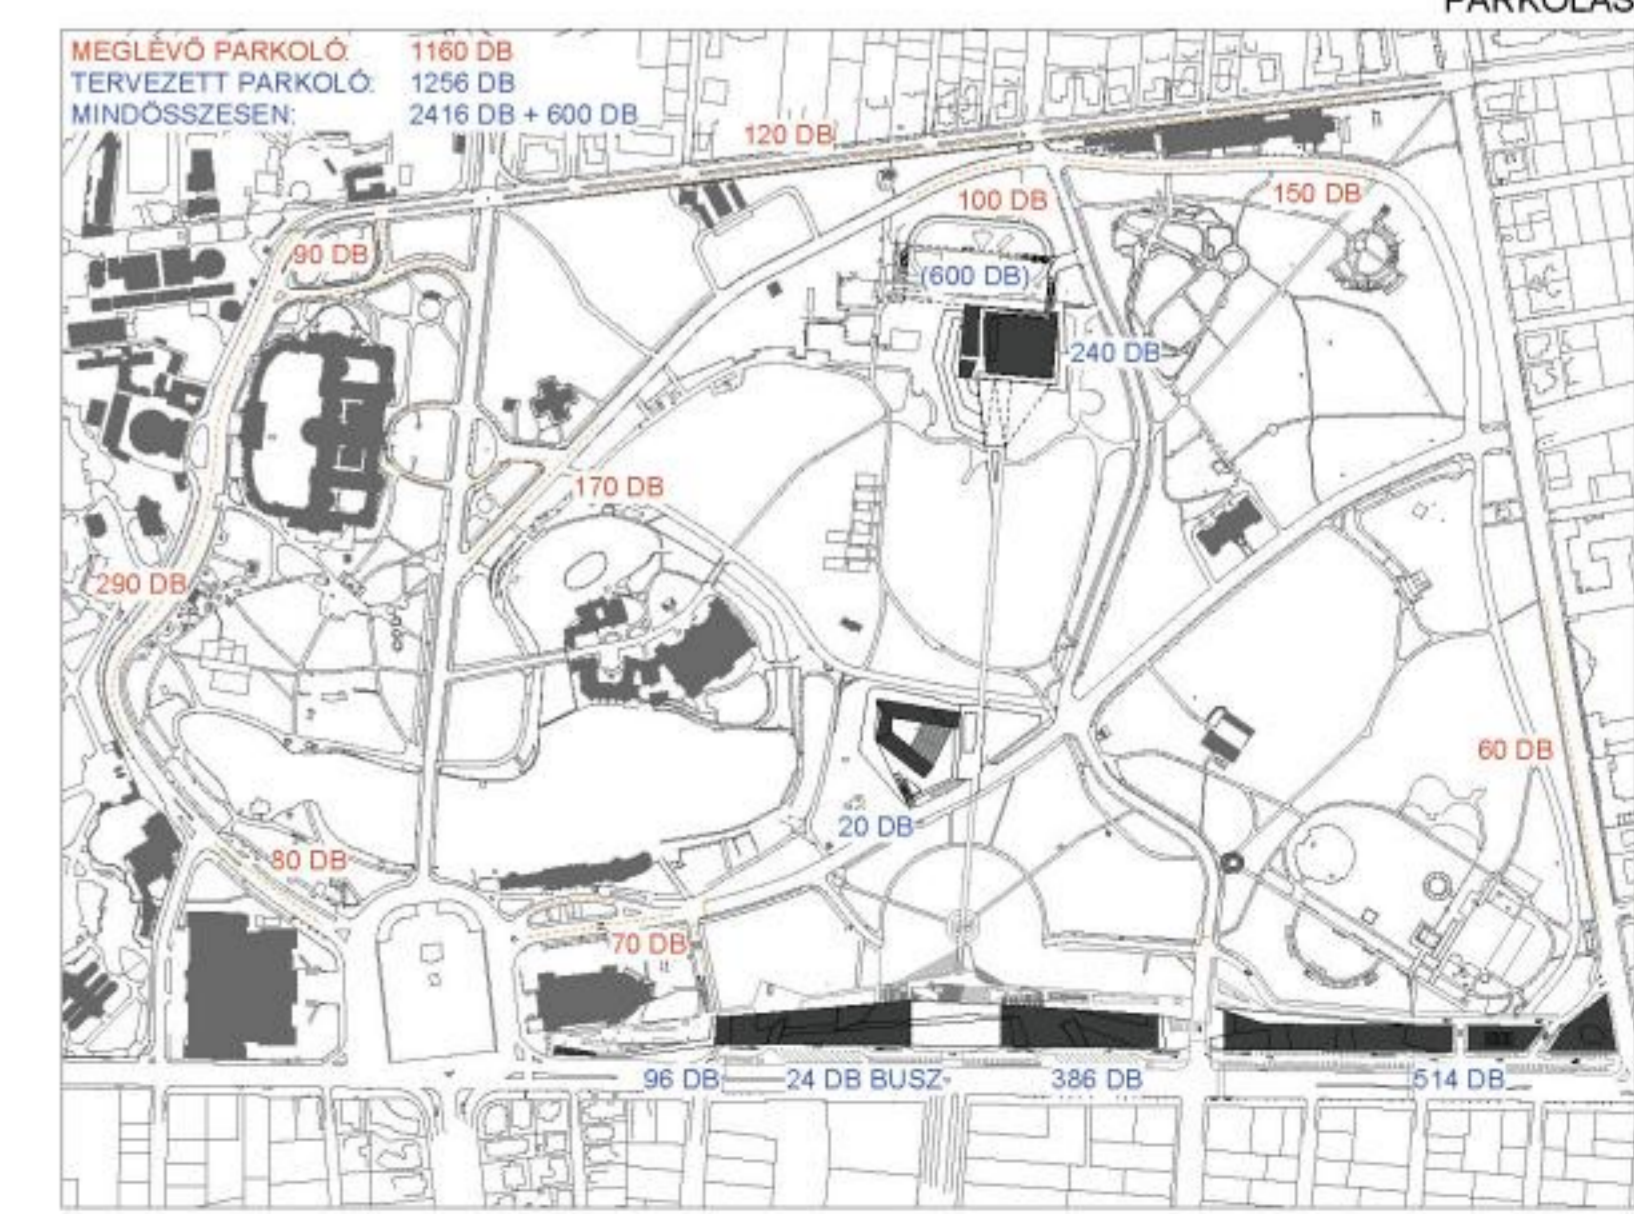

ALTERNATÍV P+R MÉLYGARÁZS
600 DB PARKOLÓ

TUDÁS- ÉS ÉLMÉNYKÖZPONT

TERVEZETT ÉPÜLETEK ÉS ÚJ ZÖLDFELÜLETEK

BONTANDÓ ÉPÜLETEK ÉS ZÖLDFELÜLETEK

PARKOLÁS

TÖMEGKÖZLEKEDÉSI JAVASLAT

- FOGADÓÉPÜLET - KÁVÉZÓ
- FOGADÓ TER - NEMZETI GALÉRIA
- NEMZETI GALÉRIA
- MAGYAR ZENE HÁZA
- NEMZETI GALÉRIA - LUDWIG MŰZEUM FŐBEJÁRAT
- SZERVIZÚT
- LUDWIG MŰZEUM
- NÉPRAJZI MŰZEUM
- SZERVIZÚT
- MAGYAR FOTÓGRÁFIAI MŰZEUM
- MAGYAR ÉPÍTÉSZETI MŰZEUM