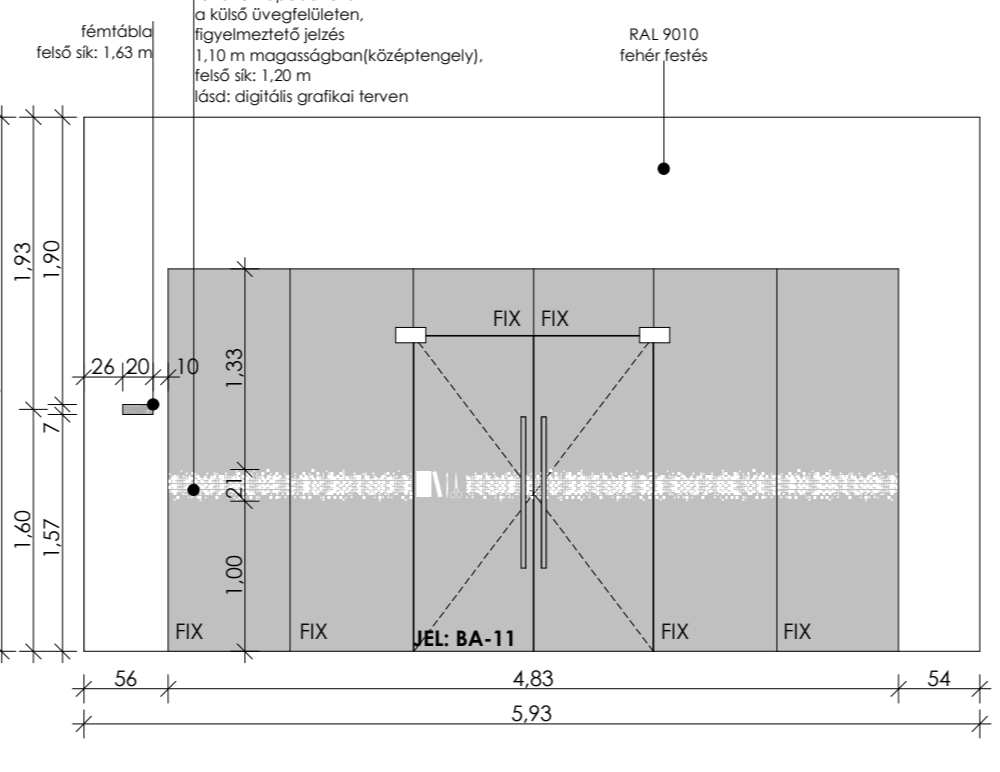

103 SCHÖFFNER ÁLLANDÓ KIÁLLÍTÁS PIKTOGRAMM / FÉMTÁBLA FALNÉZETE_1 : 50