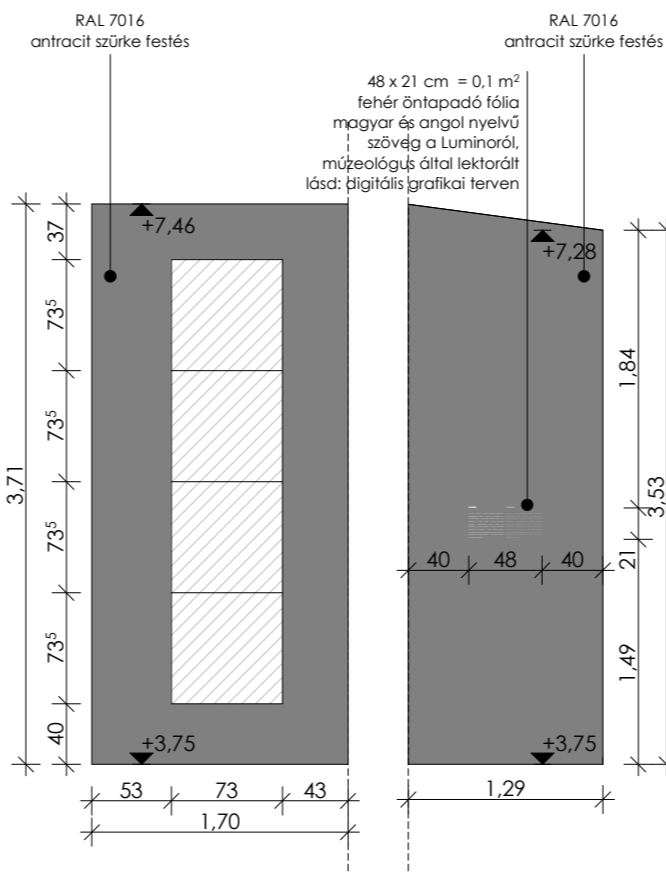

103 SCHÖFFNER ÁLLANDÓ KIÁLLÍTÁS LUMINO / FELIRATOK FALNÉZETE_1 : 50

- fehér üntapadós fólia
- a fal felületére ragasztva
- lásd: digitális grafikai terven