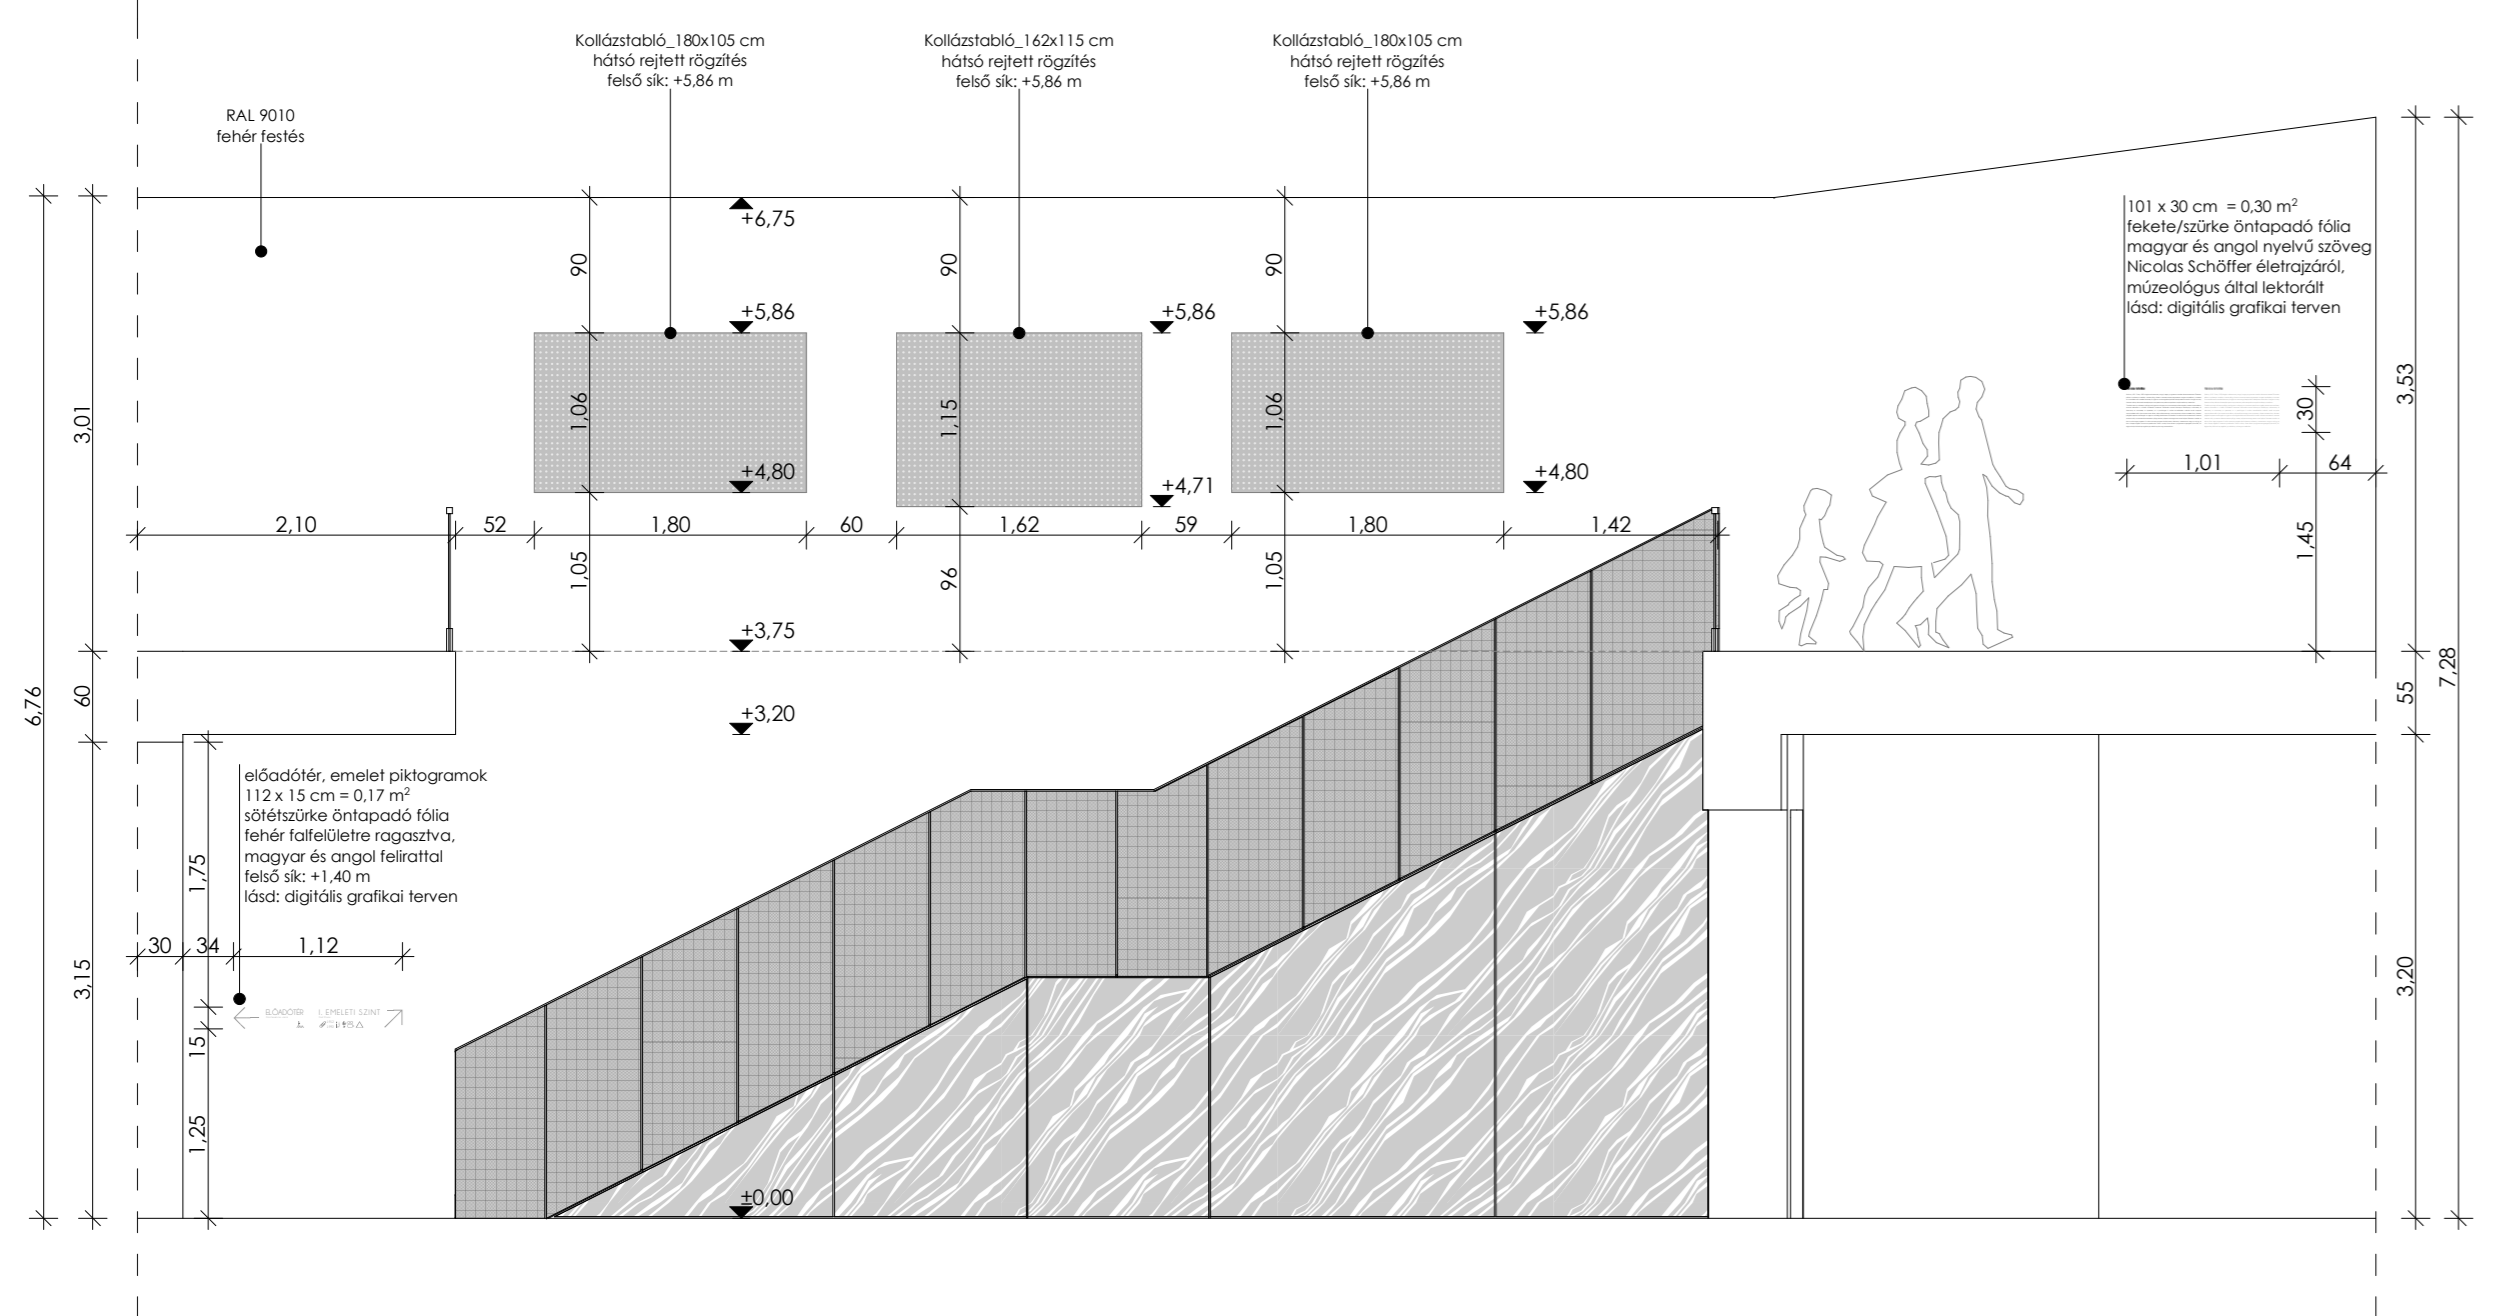

013 KÖZLEKEDŐ, FOLYOSÓ GRAFIKA / 103 SCHÖFFNER ÁLLANDÓ KIÁLLÍTÁS FELIRAT FALNÉZETE_1 : 50