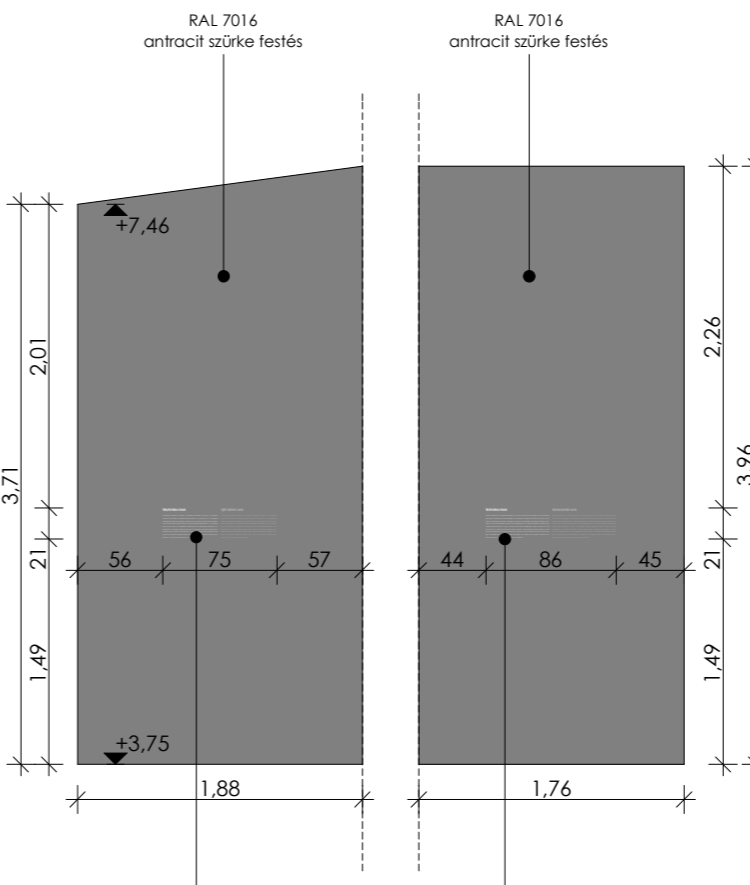

107 SCHÖFFNER VIDEÓSZOBA PIKTOGRAMM / FÉMTÁBLA / MONITOROK FALNÉZETE_1 : 50

103 SCHÖFFNER ÁLLANDÓ KIÁLLÍTÁS PIKTOGRAMM / 106 KÖZLEKEDŐ RELIEF / 109 SCHÖFFNER ÁLLANDÓ KIÁLLÍTÁS BEÉPÍTETT SZOBROK FALNÉZETE_1 : 50