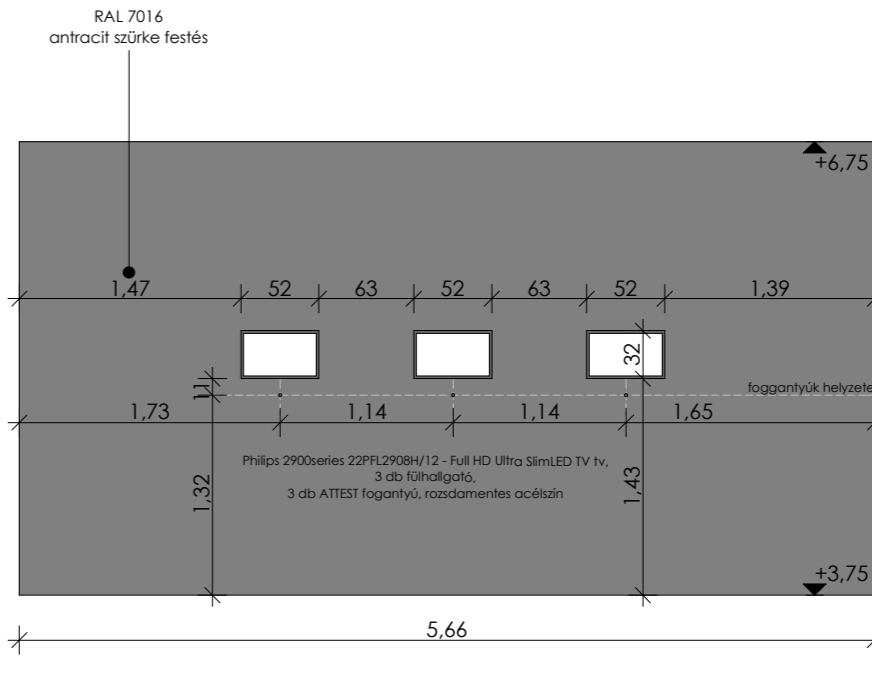

107 SCHÖFFNER VIDEÓSZOBA PIKTOGRAMM / FÉMTÁBLA / MONITOROK FALNÉZETE_1 : 50

103 SCHÖFFNER ÁLLANDÓ KIÁLLÍTÁS PIKTOGRAMM / 106 KÖZLEKEDŐ RELIEF / 109 SCHÖFFNER ÁLLANDÓ KIÁLLÍTÁS BEÉPÍTETT SZOBROK FALNÉZETE_1 : 50