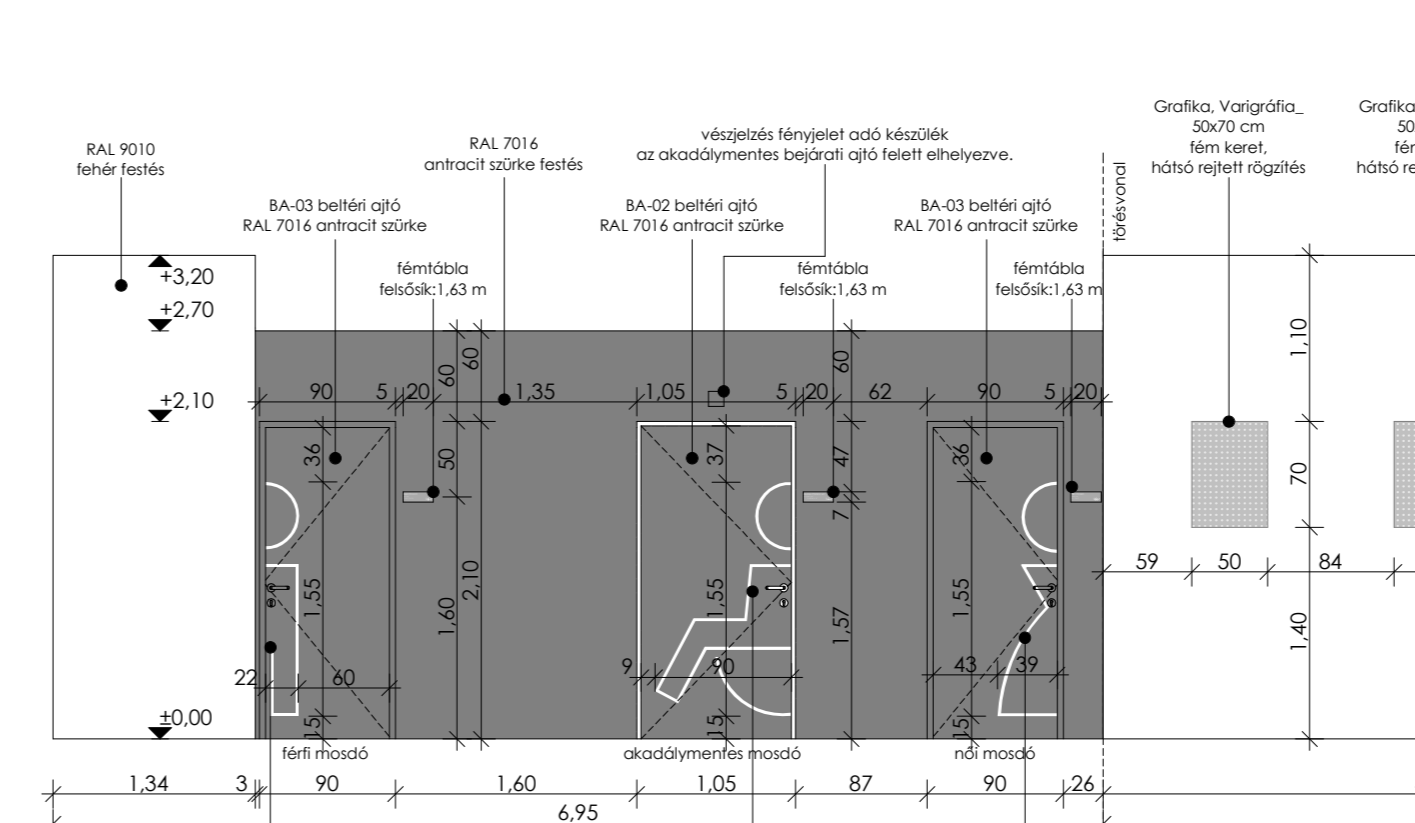

004 GARDRÓB PIKTOGRAMMOK / 013 KÖZLEKEDŐ, FOLYOSÓ GARFIKÁK FALNÉZETE_1 : 50

3 db Piktogram a vizesblokk ajtókon, 3db fémtábla

Grafikák a közlekedő terében