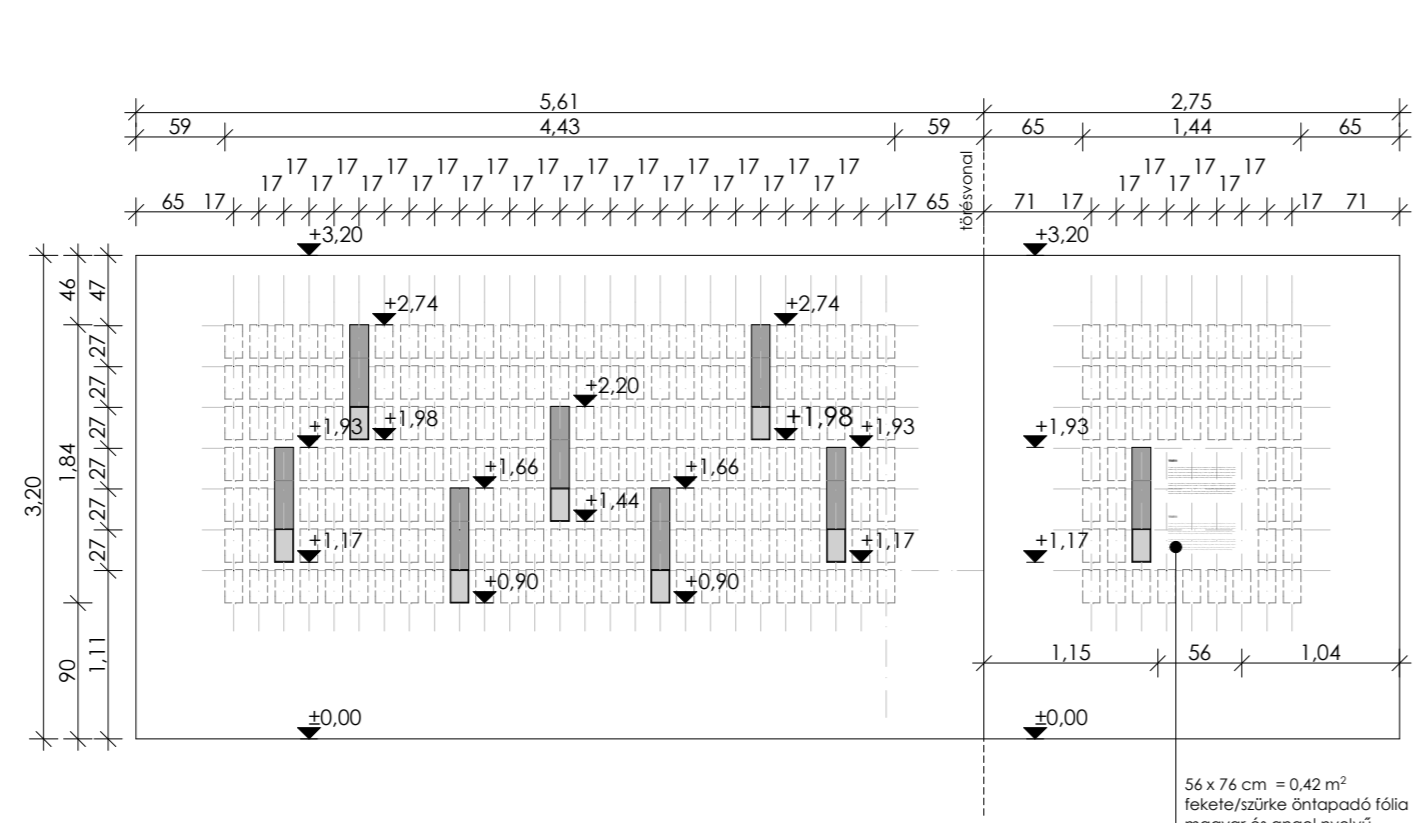

001 ELŐTÉR TAPÉTA FALNÉZET_1 : 50

Schöffner alkotásai a nagyvilágban c. tapéta

Varetra

003 KIÁLLÍTÓTÉR ÉS WORKSHOP TEREM GRAFIKÁK FALNÉZETE_1 : 50

004 GARDRÓB PIKTOGRAMMOK / 013 KÖZLEKEDŐ, FOLYOSÓ GARFIKÁK FALNÉZETE_1 : 50

3 db Piktogram a vizesblokk ajtókon, 3db fémtábla

Grafikák a közlekedő terében

013 KÖZLEKEDŐ, FOLYOSÓ GRAFIKA / 103 SCHÖFFNER ÁLLANDÓ KIÁLLÍTÁS FELIRAT FALNÉZETE_1 : 50

103 SCHÖFFNER ÁLLANDÓ KIÁLLÍTÁS PIKTOGRAMM / FÉMTÁBLA FALNÉZETE_1 : 50

103 SCHÖFFNER ÁLLANDÓ KIÁLLÍTÁS LUMINO / FELIRATOK FALNÉZETE_1 : 50

- fehér üntapadós fólia
- a fal felületére ragasztva
- lásd: digitális grafikai terven

107 SCHÖFFNER VIDEÓSZOBA PIKTOGRAMM / FÉMTÁBLA / MONITOROK FALNÉZETE_1 : 50

103 SCHÖFFNER ÁLLANDÓ KIÁLLÍTÁS PIKTOGRAMM / 106 KÖZLEKEDŐ RELIEF / 109 SCHÖFFNER ÁLLANDÓ KIÁLLÍTÁS BEÉPÍTETT SZOBROK FALNÉZETE_1 : 50

Reliefek a közlekedő terében