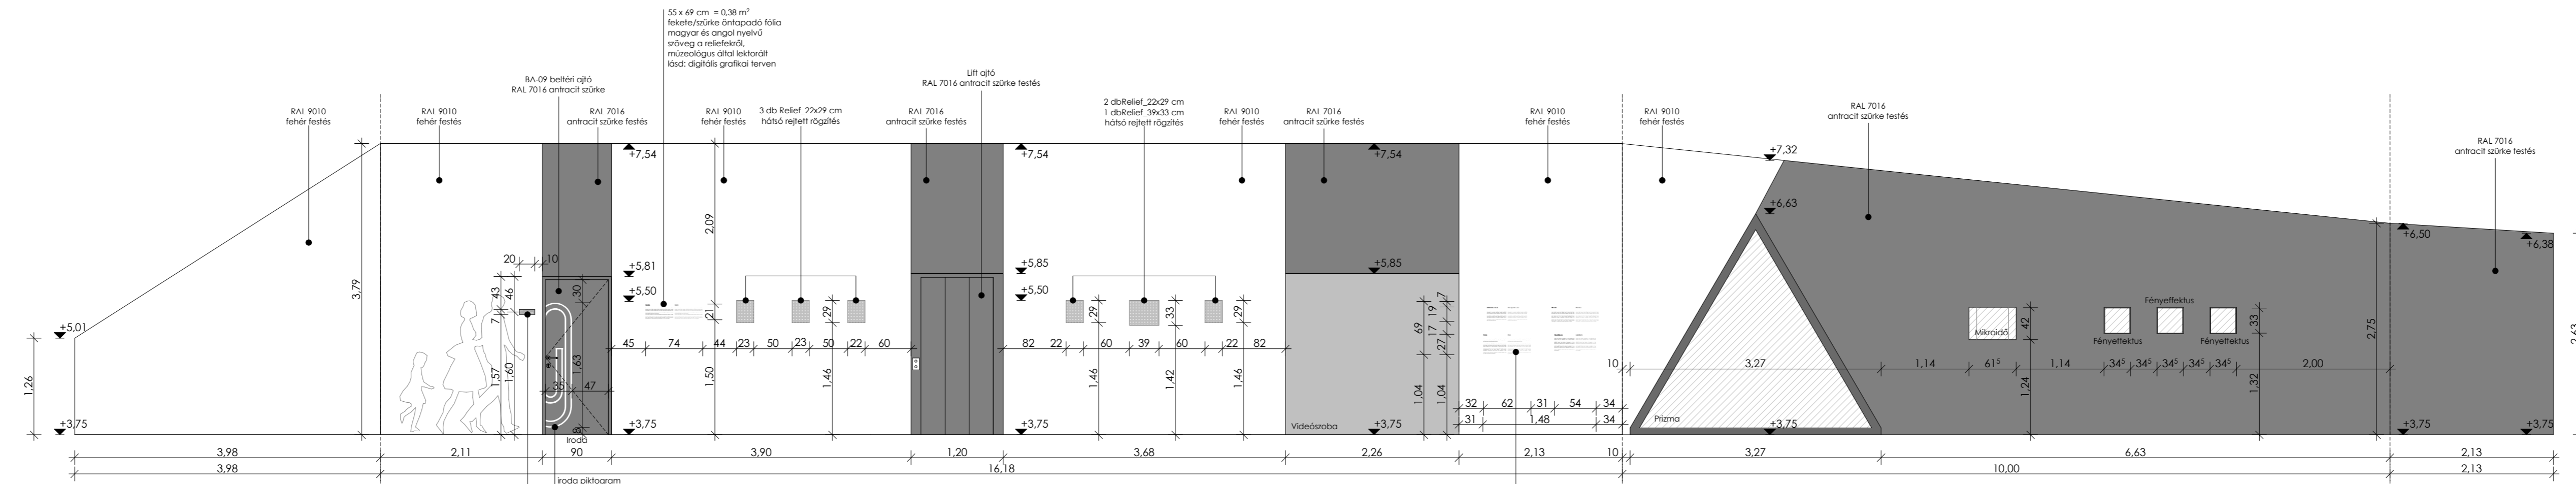

Reliefek a közlekedő terében