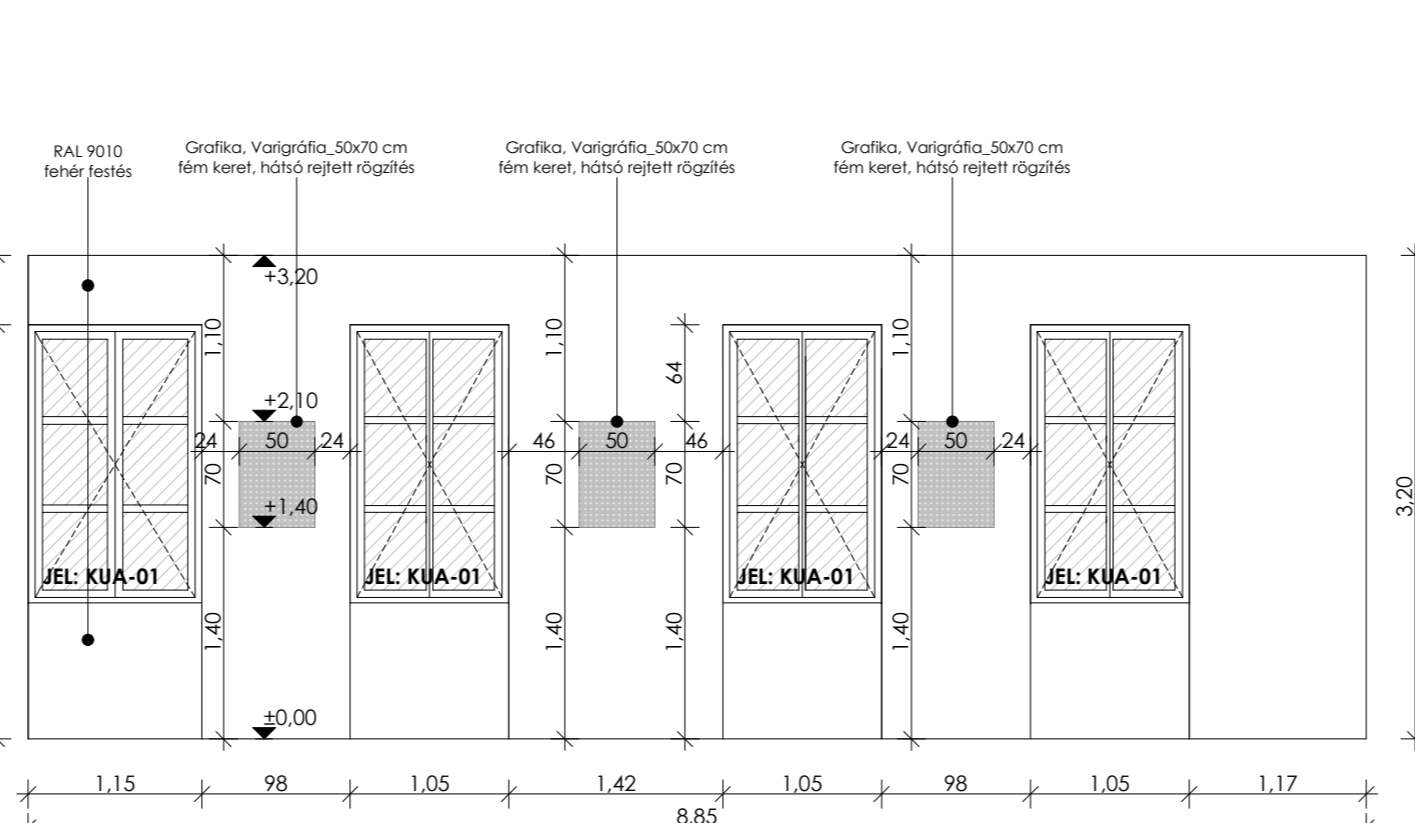

003 KIÁLLÍTÓTÉR ÉS WORKSHOP TEREM GRAFIKÁK FALNÉZETE_1 : 50