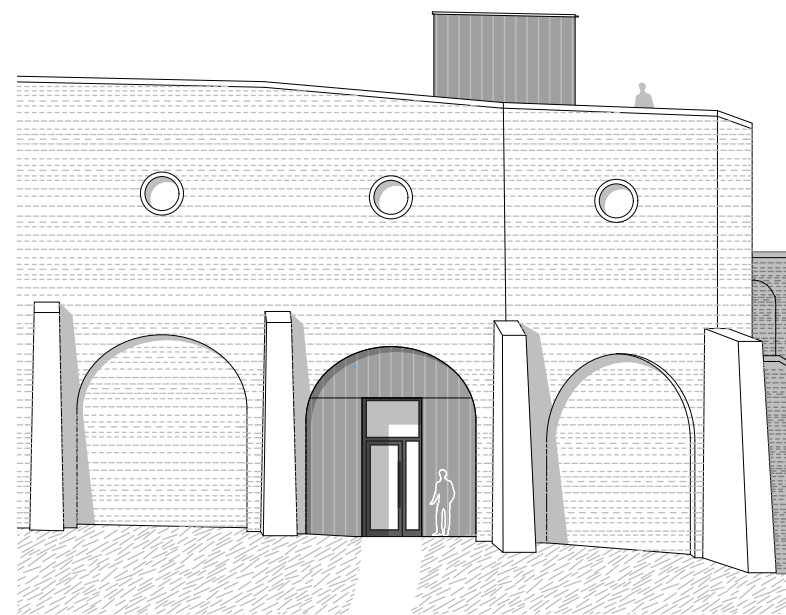

1:200

METSZET

NYUGATI HOMLOKZAT