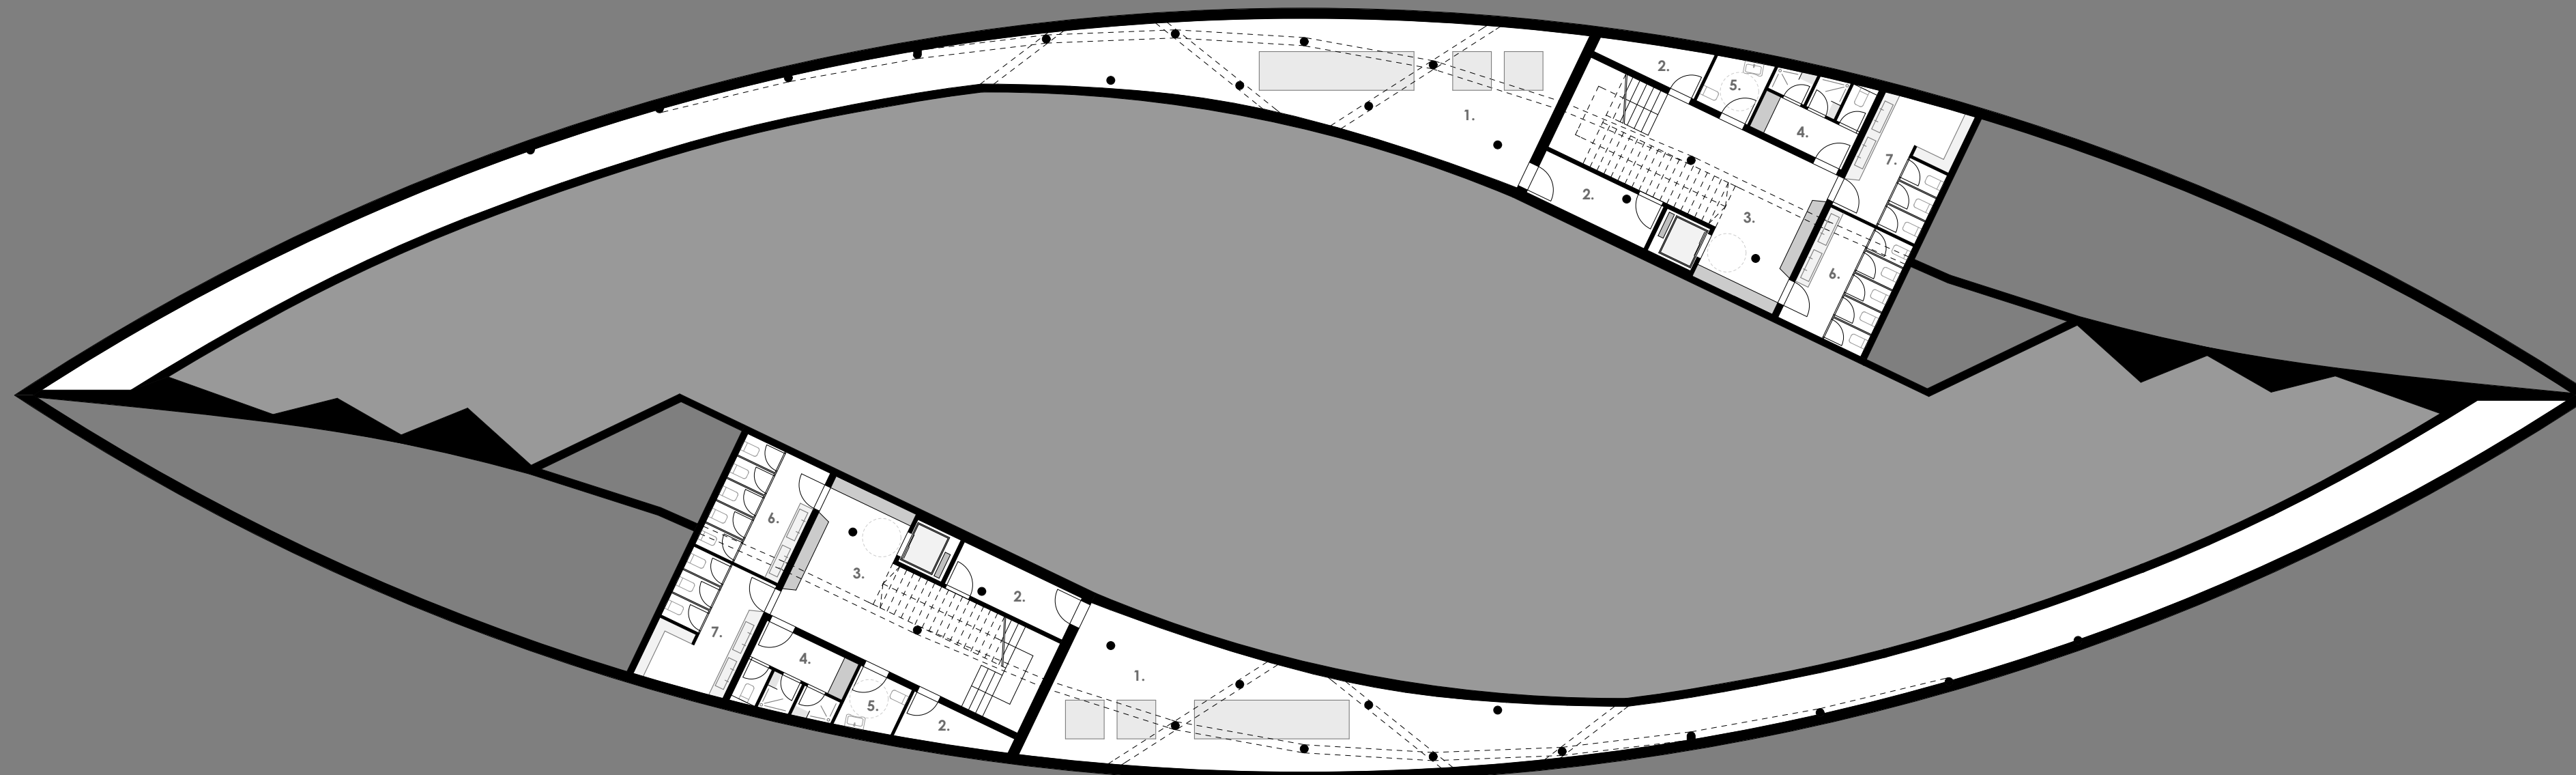

Alaprajz - Alsó szint

M=1:200

- 1 - Gépeszeti tér
- 2 - Raktár
- 3 - Közlekedő/ruhatár
- 4 - Személyzeti öltöző
- 5 - Ak. mentes mosdó
- 6 - Női mosdó
- 7 - Férfi mosdó