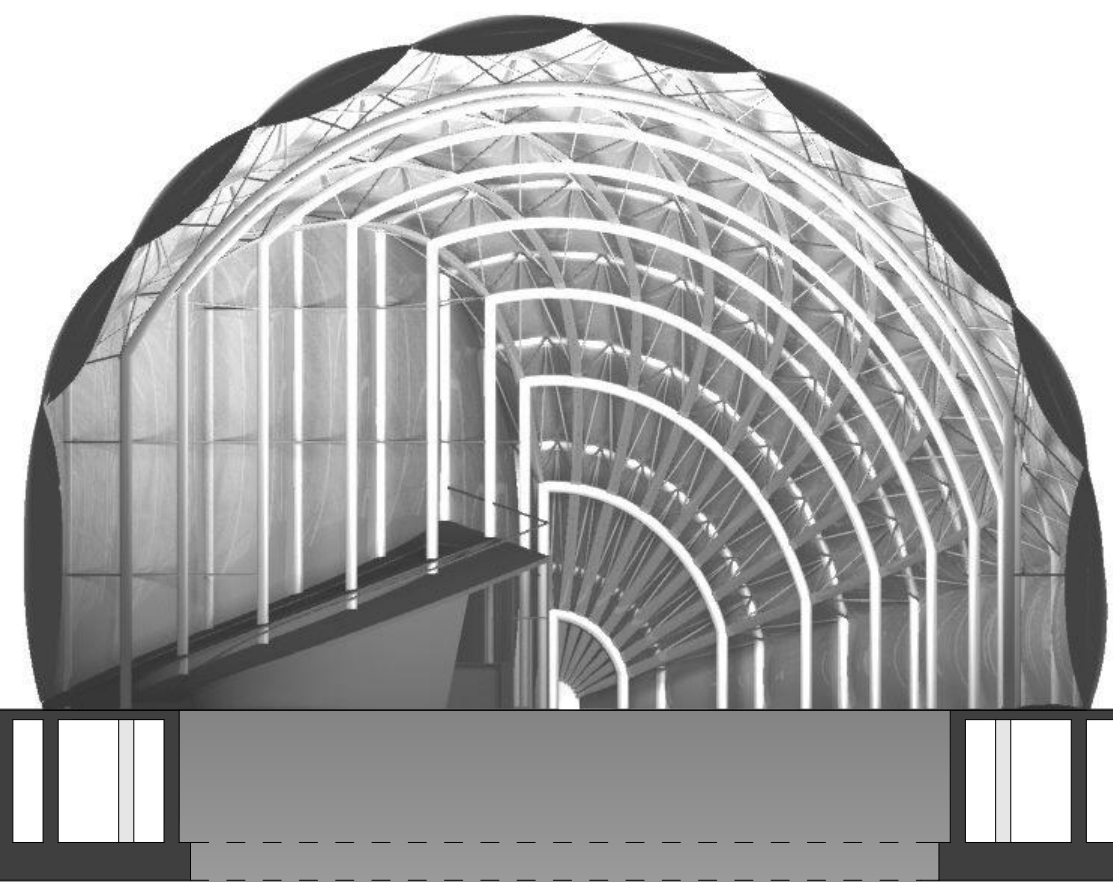

Keresztmetszet

M=1:200

Déli homlokzat

M=1:200