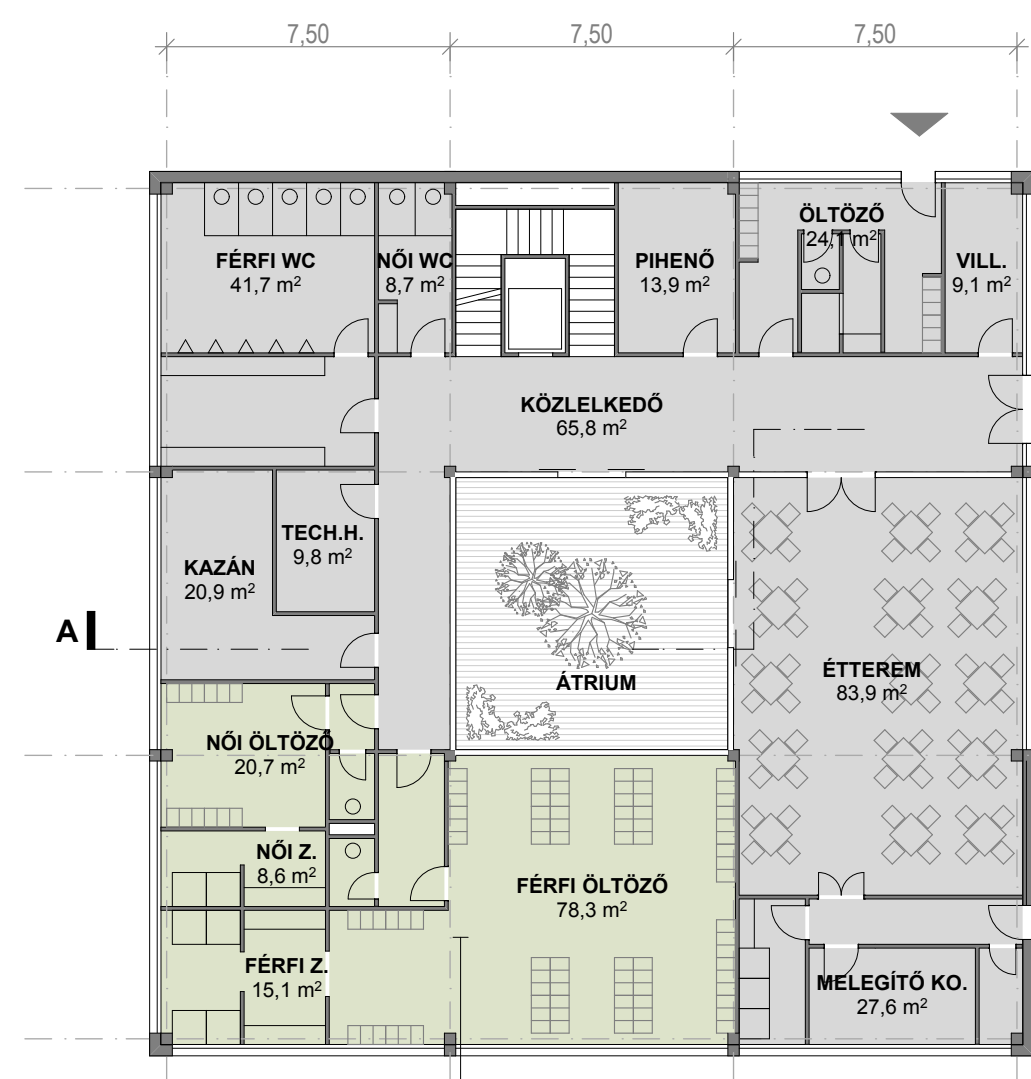

# SZOCIÁLIS ÉPÜLET ÉS MŰHELY - RAKTÁRÉPÜLET ÉPÍTÉSZETI TERVEI M=1:200

EMELETI ALAPRAJZ

FÖLDSZINTI ALAPRAJZ

SZOCIÁLIS ÉPÜLET

SZOCIÁLIS ÉPÜLET

MŰHELY ÉPÜLET

A-A METSZET

B-B METSZET