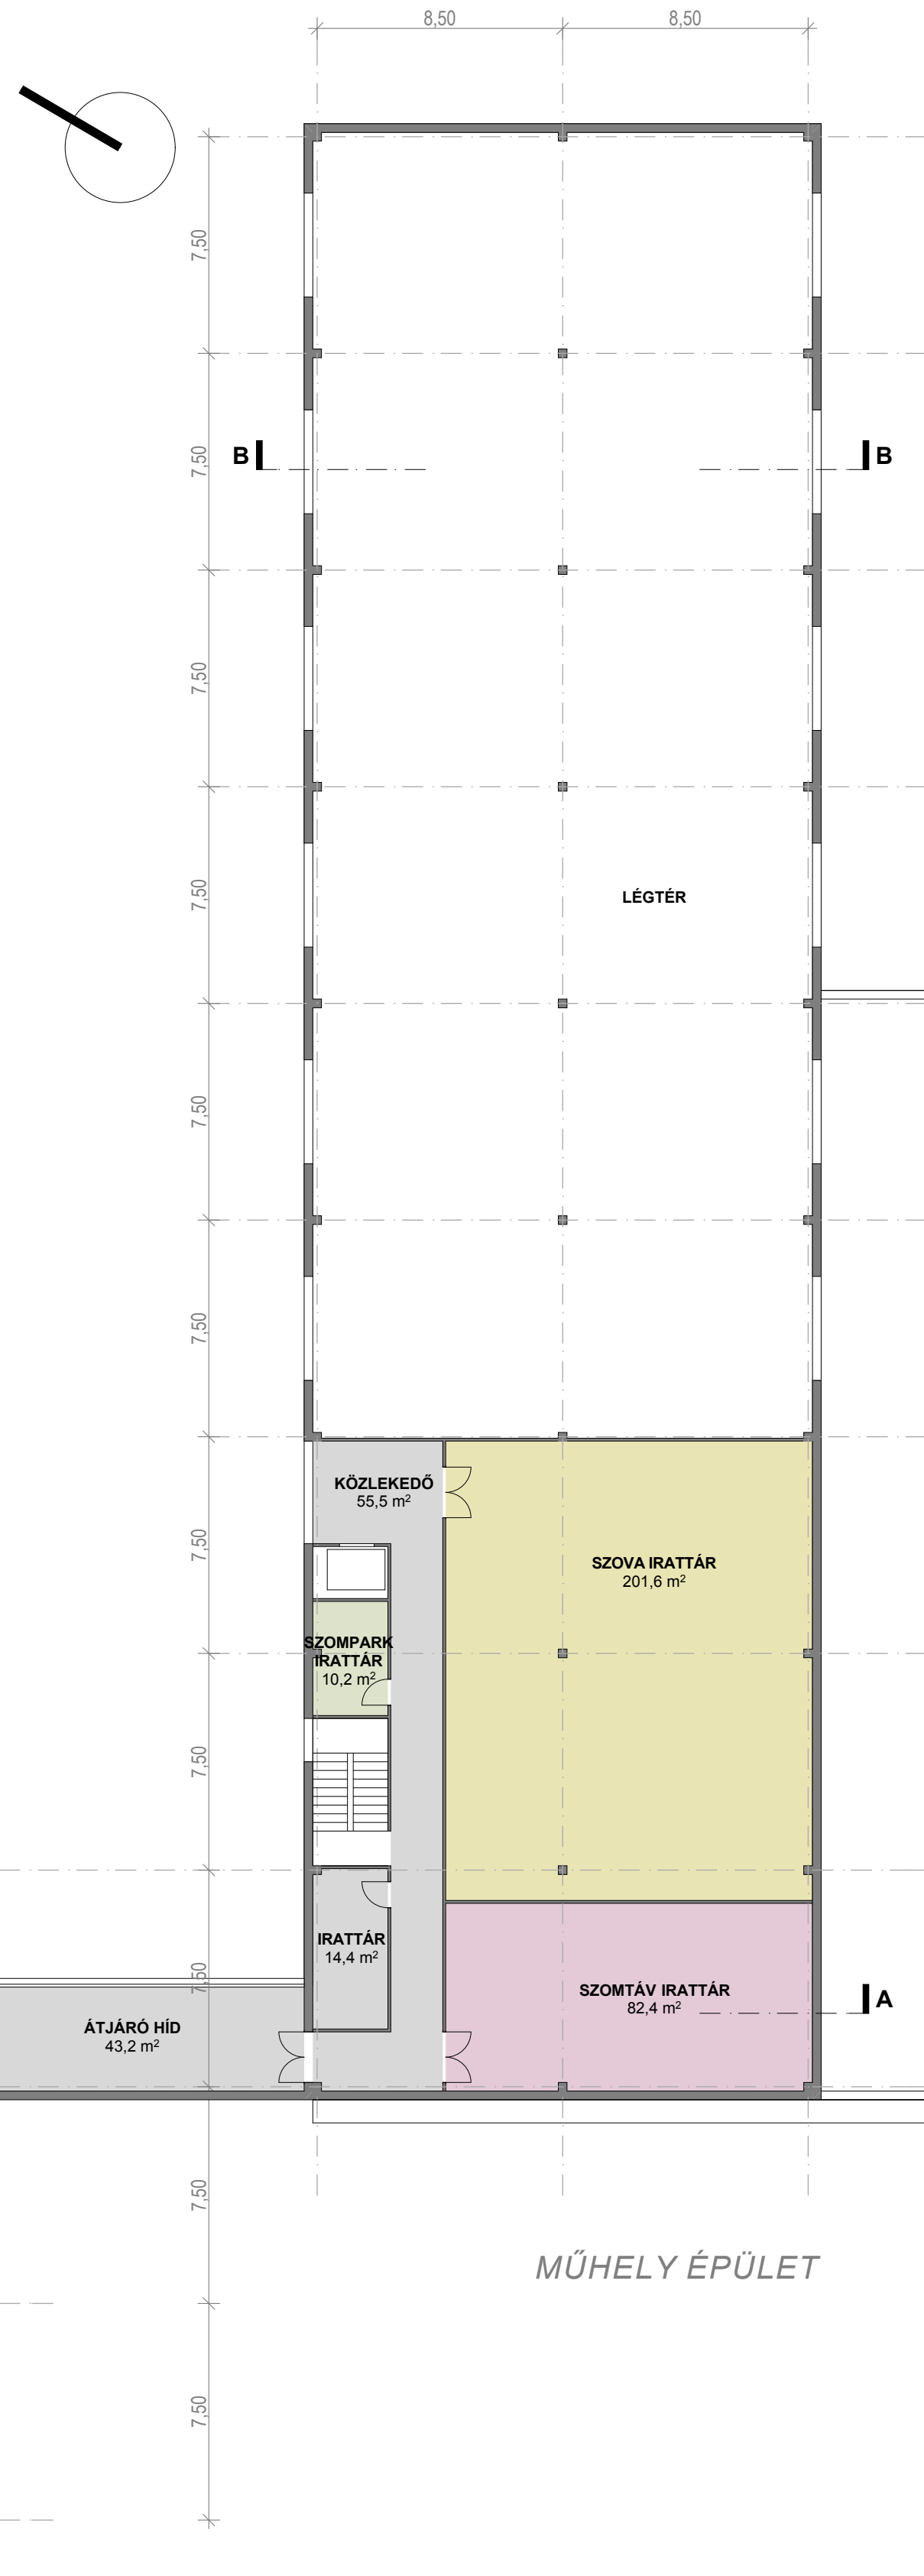

# SZOCIÁLIS ÉPÜLET ÉS MŰHELY - RAKTÁRÉPÜLET ÉPÍTÉSZETI TERVEI M=1:200

EMELETI ALAPRAJZ

FÖLDSZINTI ALAPRAJZ

SZOCIÁLIS ÉPÜLET

SZOCIÁLIS ÉPÜLET

MŰHELY ÉPÜLET

A-A METSZET

B-B METSZET