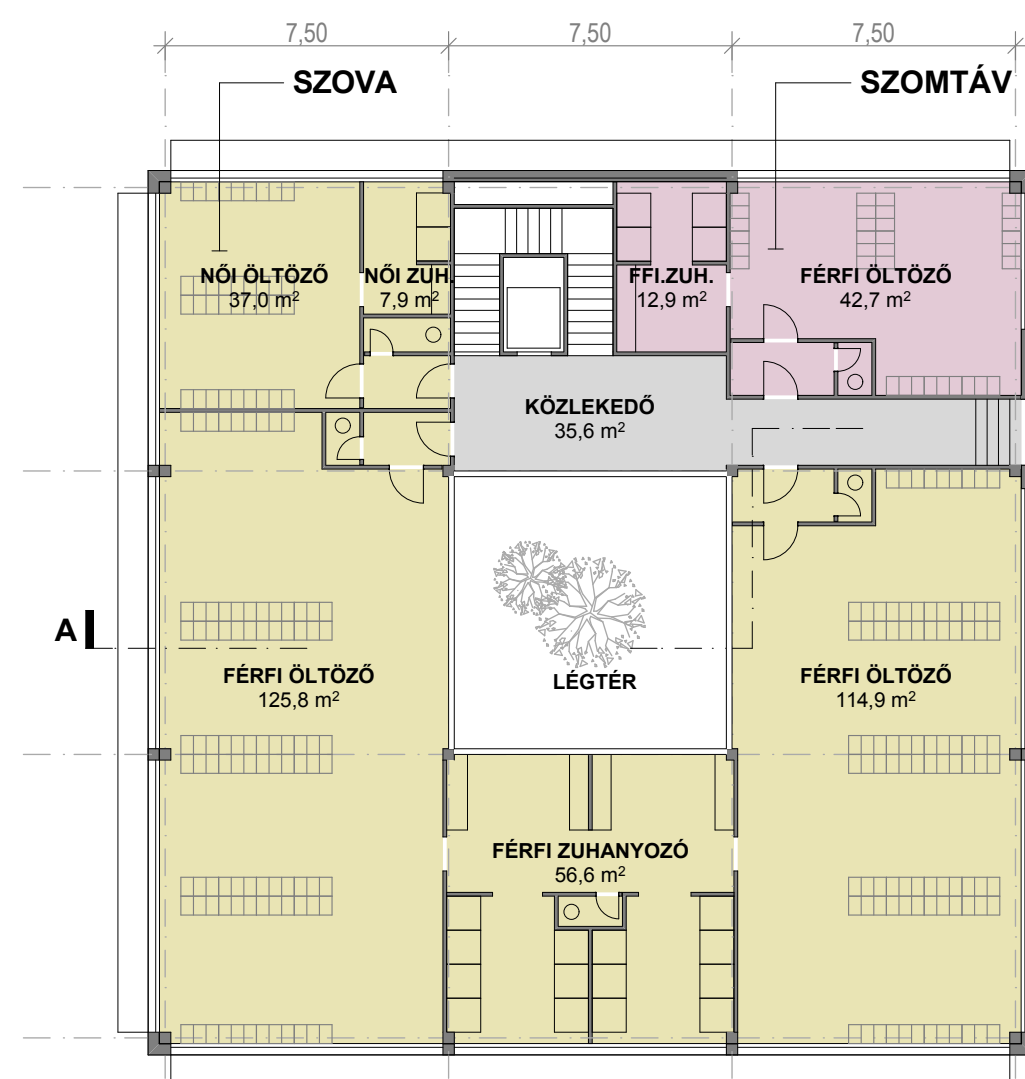

# SZOCIÁLIS ÉPÜLET ÉS MŰHELY - RAKTÁRÉPÜLET ÉPÍTÉSZETI TERVEI M=1:200

EMELETI ALAPRAJZ

FÖLDSZINTI ALAPRAJZ

SZOCIÁLIS ÉPÜLET

SZOCIÁLIS ÉPÜLET

MŰHELY ÉPÜLET

A-A METSZET

B-B METSZET