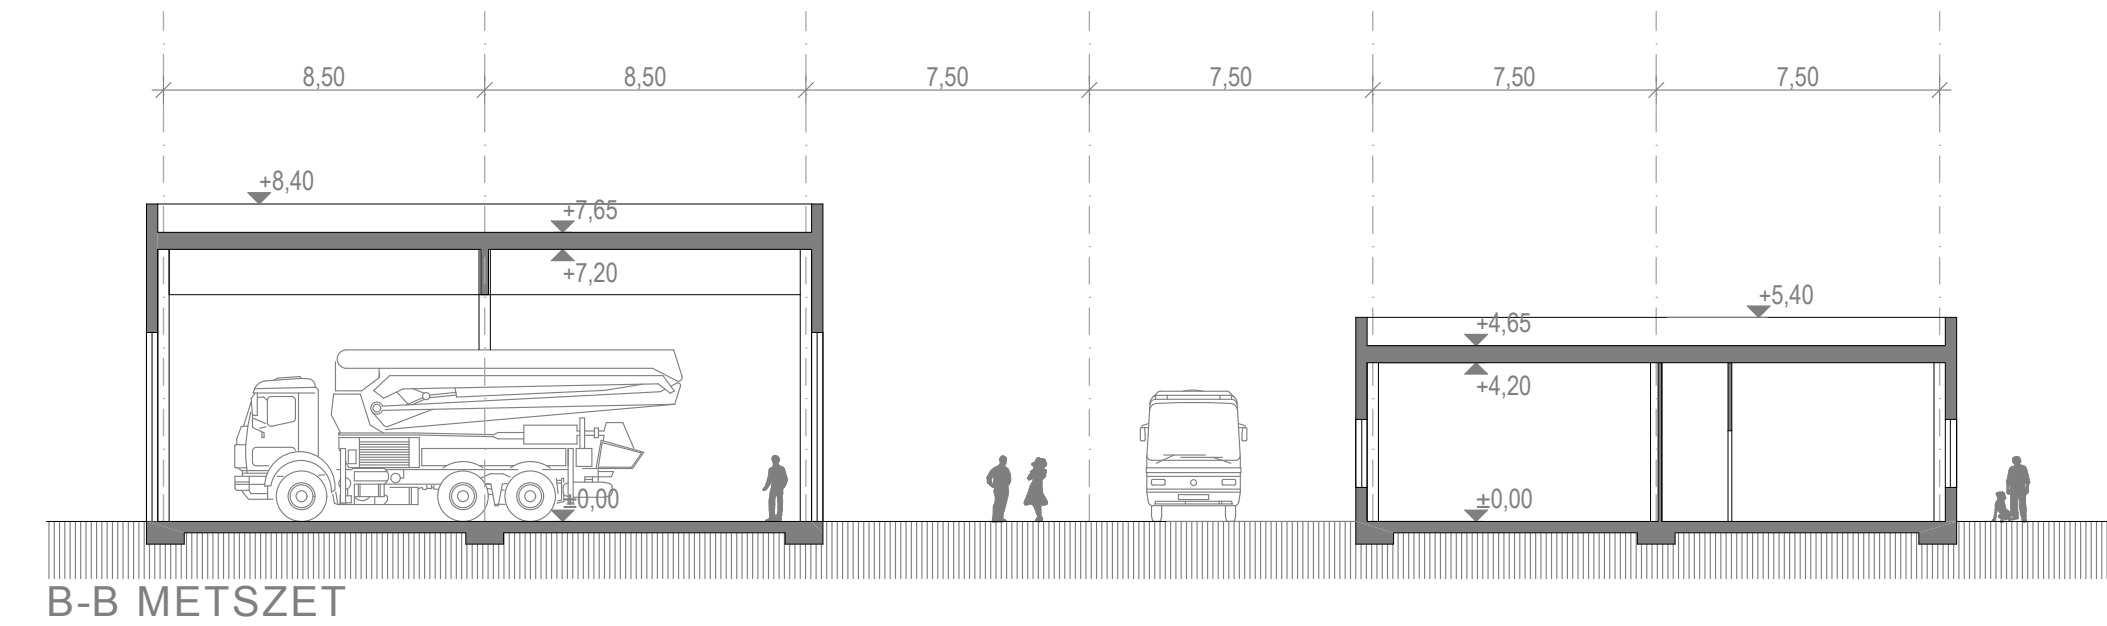

# SZOCIÁLIS ÉPÜLET ÉS MŰHELY - RAKTÁRÉPÜLET ÉPÍTÉSZETI TERVEI M=1:200

EMELETI ALAPRAJZ

FÖLDSZINTI ALAPRAJZ

SZOCIÁLIS ÉPÜLET

SZOCIÁLIS ÉPÜLET

MŰHELY ÉPÜLET

A-A METSZET

B-B METSZET