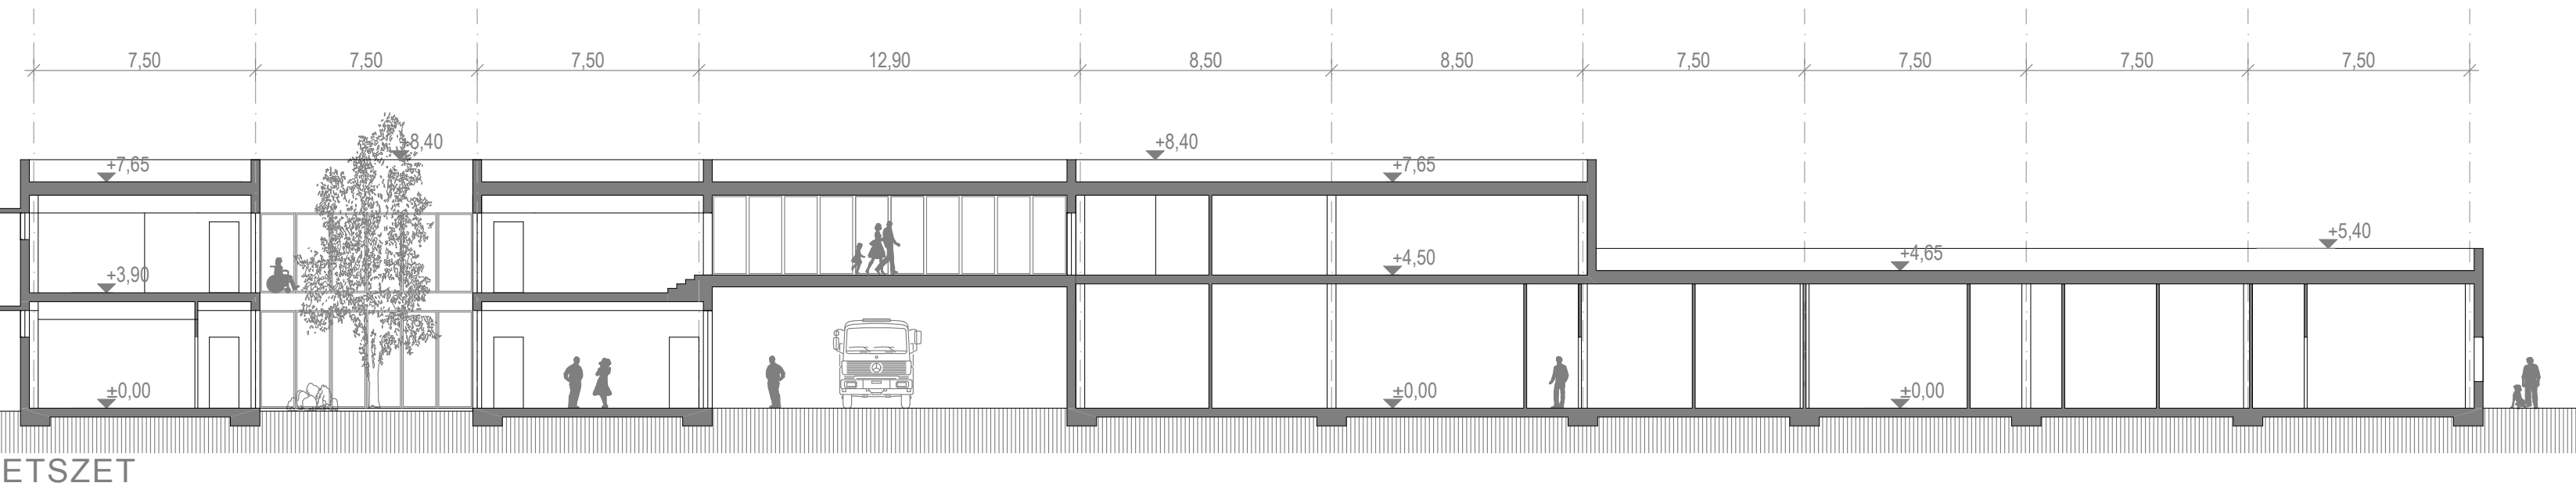

# SZOCIÁLIS ÉPÜLET ÉS MŰHELY - RAKTÁRÉPÜLET ÉPÍTÉSZETI TERVEI M=1:200

EMELETI ALAPRAJZ

FÖLDSZINTI ALAPRAJZ

SZOCIÁLIS ÉPÜLET

SZOCIÁLIS ÉPÜLET

MŰHELY ÉPÜLET

A-A METSZET

B-B METSZET