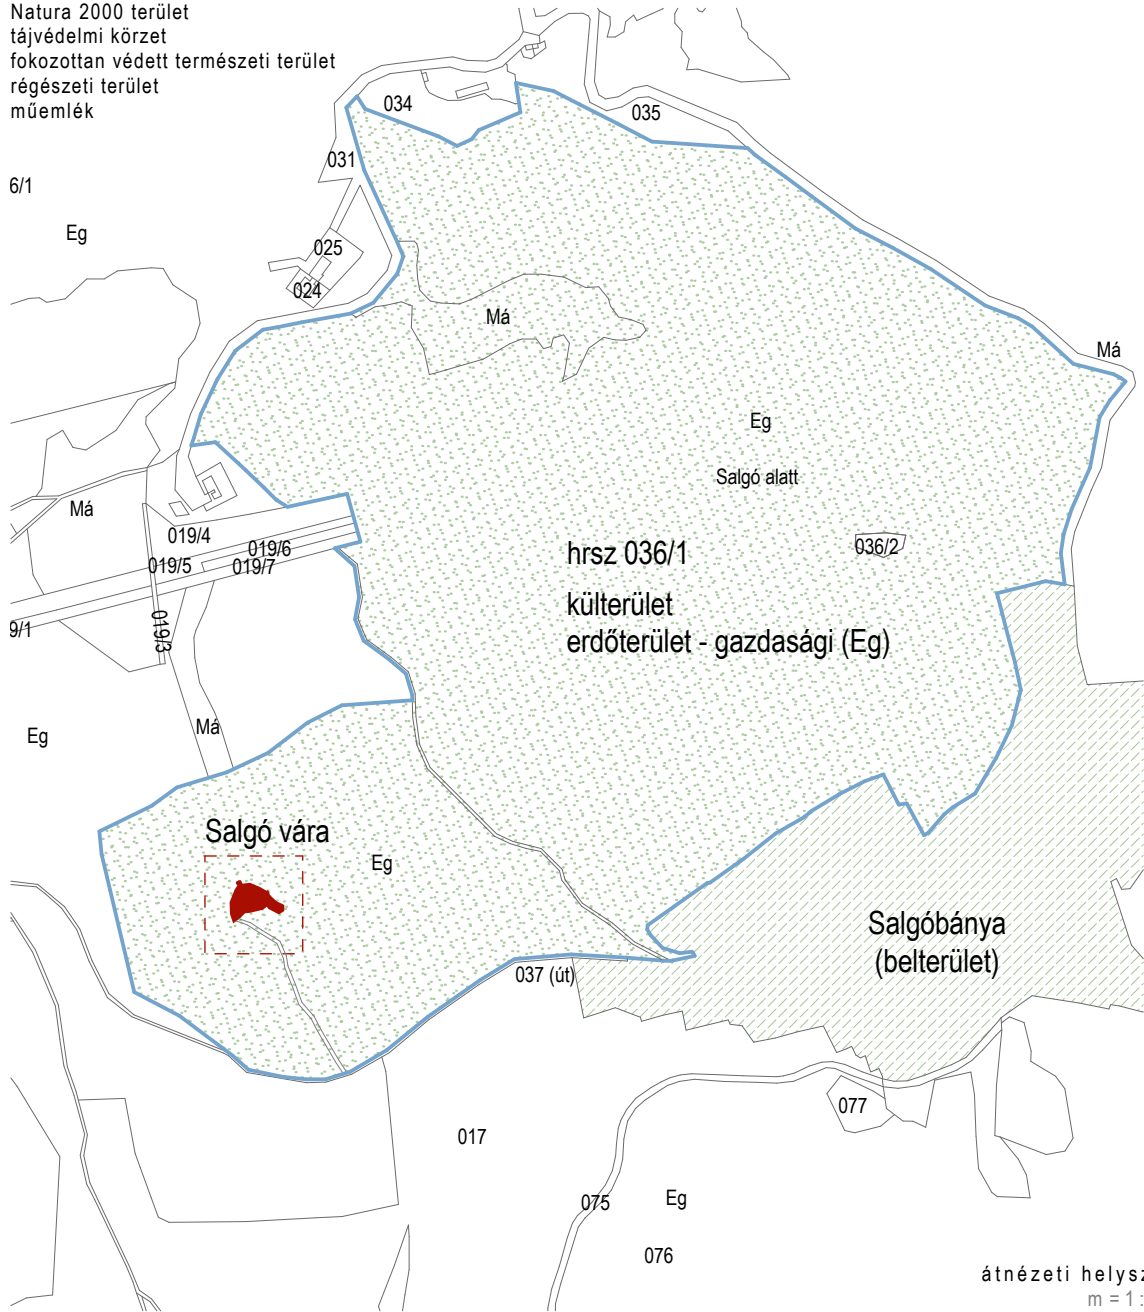

Salgó vára

országos jelentőségű védett természeti emlék
 Natura 2000 terület
 tájvédelmi körzet
 fokozottan védett természeti terület
 régészeti terület
 műemlék

6/1

átnézeti helyszínrajz
 m = 1:10000