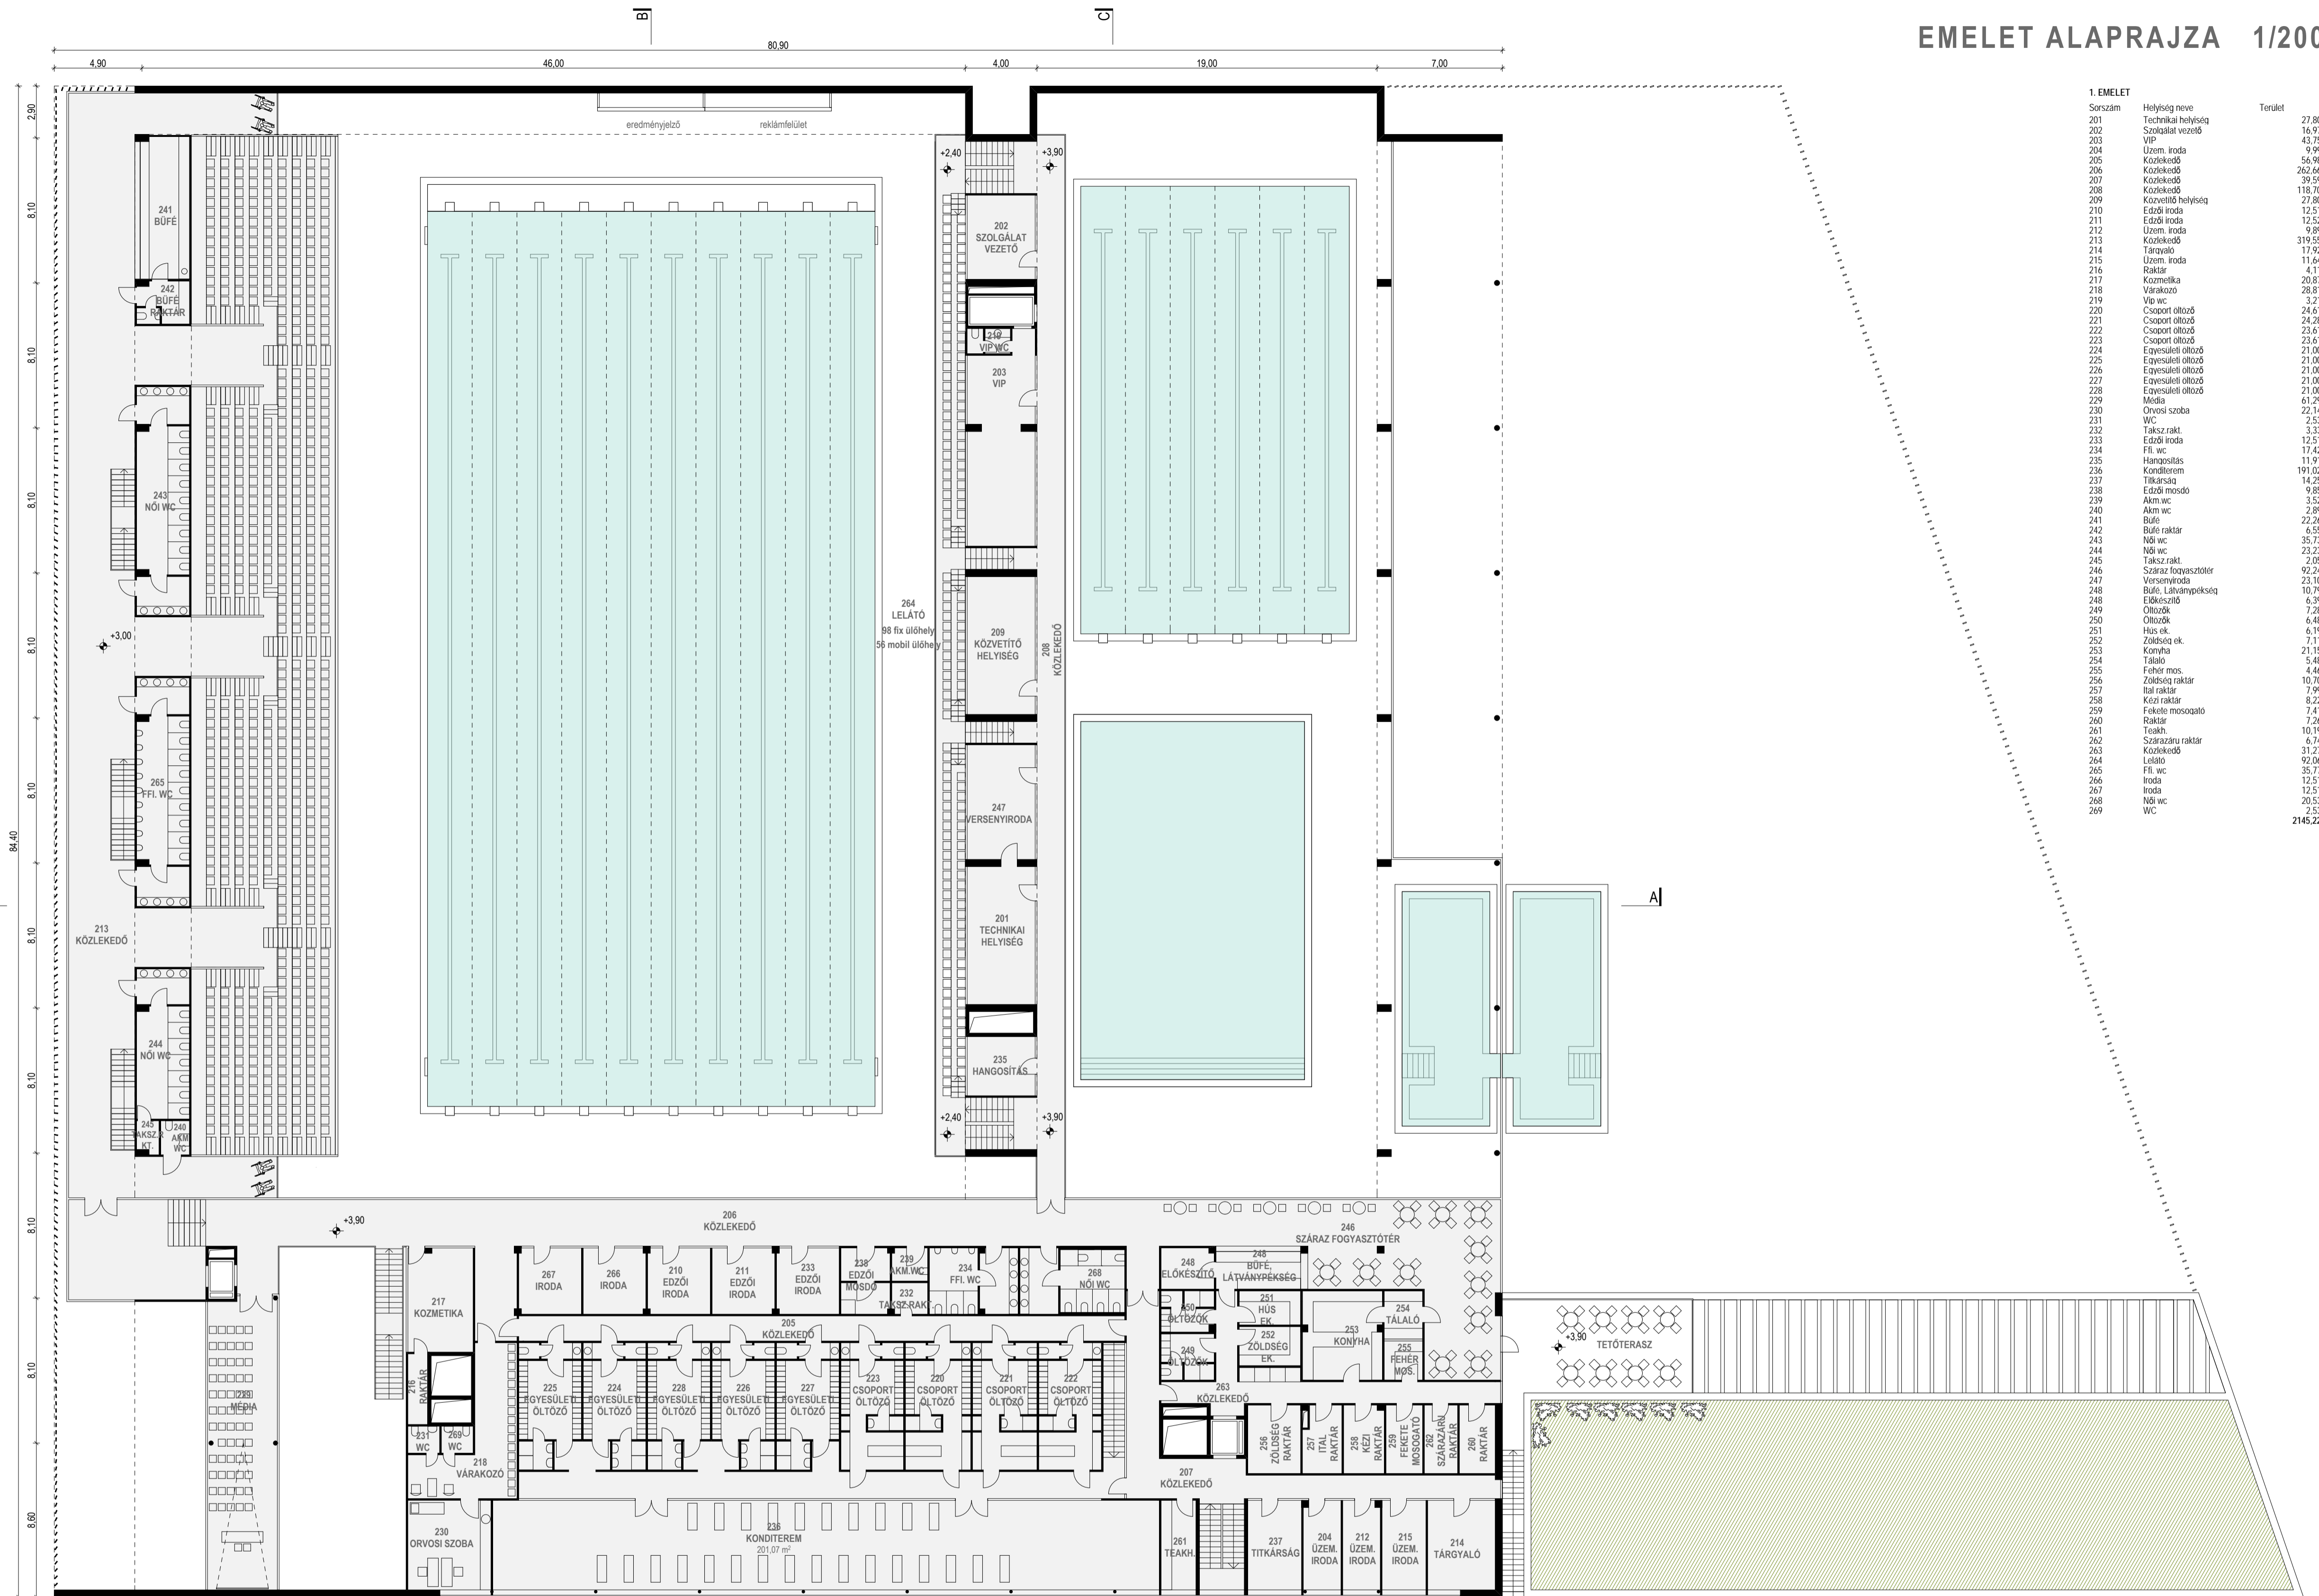

NÉZŐTÉR 1/200

Sorszám	Helyiség neve	Terület
301	Lelátó	580.00
301	Lelátó	580.00

Sorszám	Helyiség neve	Terület
201	Technikai helyiség	27.80
202	Szolgáltat vezető	16.97
203	VIP	43.75
204	Üzem. iroda	9.99
205	Közlekedő	56.98
206	Közlekedő	262.66
207	Közlekedő	39.59
208	Közlekedő	118.70
209	Közvetítő helyiség	27.80
210	Edző iroda	12.51
211	Edző iroda	12.52
212	Üzem. iroda	9.89
213	Közlekedő	319.55
214	Tároló	11.92
215	Üzem. iroda	11.84
216	Raktár	4.11
217	Kozmetika	20.87
218	Várakozó	28.81
219	Vie wc	3.21
220	Csoport öltöző	24.61
221	Csoport öltöző	24.28
222	Csoport öltöző	23.61
223	Csoport öltöző	23.61
224	Egyesület öltöző	21.00
225	Egyesület öltöző	21.00
226	Egyesület öltöző	21.00
227	Egyesület öltöző	21.00
228	Egyesület öltöző	21.00
229	Medica	61.29
230	Orvosi szoba	22.14
231	WC	2.53
232	Takasz rakt.	3.33
233	Edző iroda	12.51
234	Fi. wc	17.42
235	Hangosítás	11.91
236	Konditerem	191.02
237	Titkarság	14.25
238	Edző mosdó	9.85
239	Alm wc	3.52
240	Alm wc	3.89
241	Büfé	22.26
242	Büfé raktár	6.55
243	Női wc	35.73
244	Női wc	23.23
245	Takasz rakt.	3.05
246	Száraz fogyasztóter	92.24
247	Versenyiroda	23.10
248	Büfé, Látnégykező	10.79
248	Elkészítő	6.39
249	Öltöző	7.28
250	Öltöző	6.48
251	Hús ek.	6.19
252	Zöldsej ek.	1.11
253	Konyha	21.15
254	Talál.	5.48
255	És/her mos.	4.46
256	Zöldsej raktár	10.70
257	Hál raktár	7.99
258	Kézi raktár	5.22
259	Fekete mosogató	7.41
260	Raktár	7.26
261	Teakh.	10.19
262	Szárazaru raktár	6.74
263	Közlekedő	31.27
264	Lelátó	92.06
265	Fi. wc	35.77
266	Iroda	12.51
267	Iroda	12.51
268	Női wc	20.53
269	WC	2.53
		2145.22