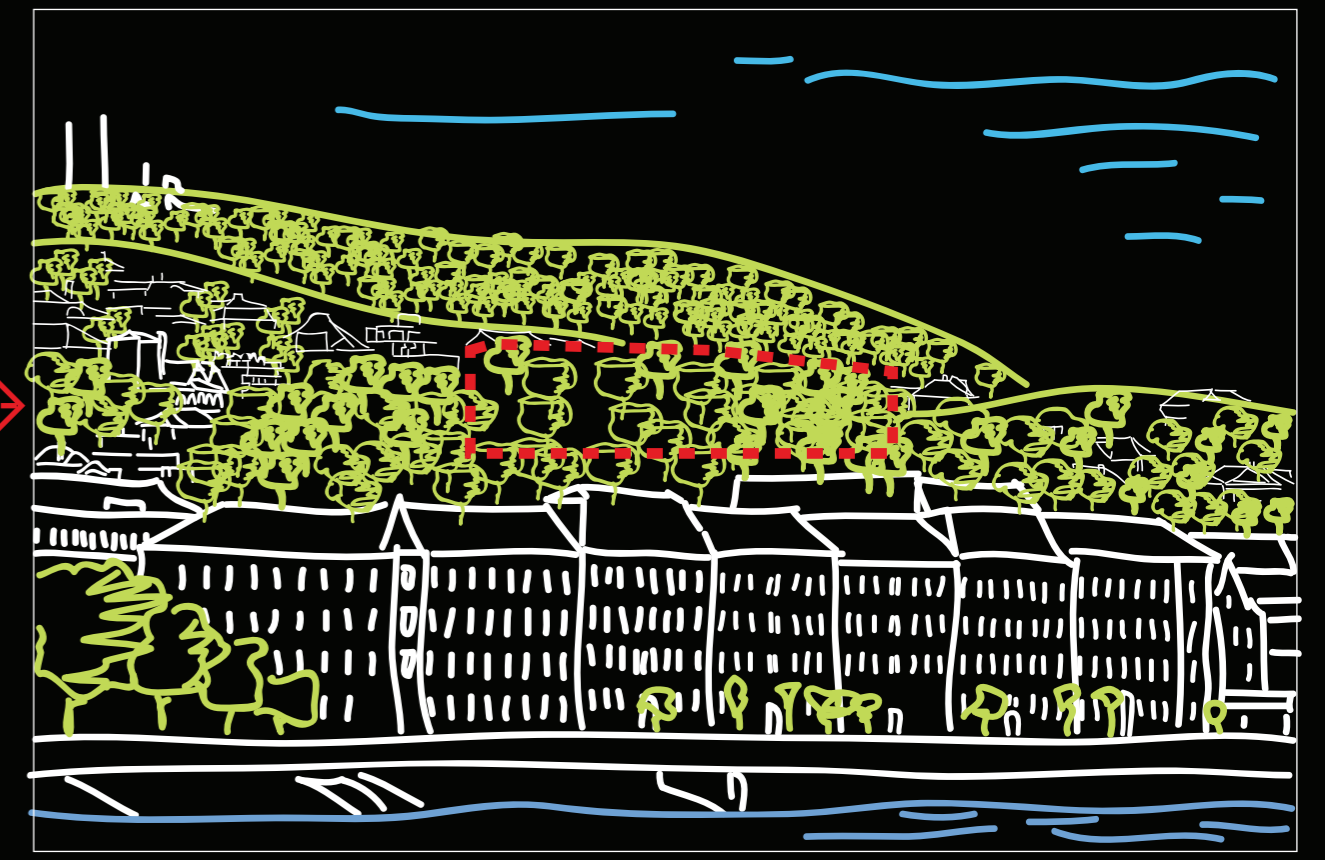

A homlokzaton átmenetet képző zöldfelületek diagramja

A délnyugati oldal alapötlete

A "mehsejt" szerkezet

"Kiterített" struktúra

A Komjádi sportuszoda környezetébe illesztett látvány