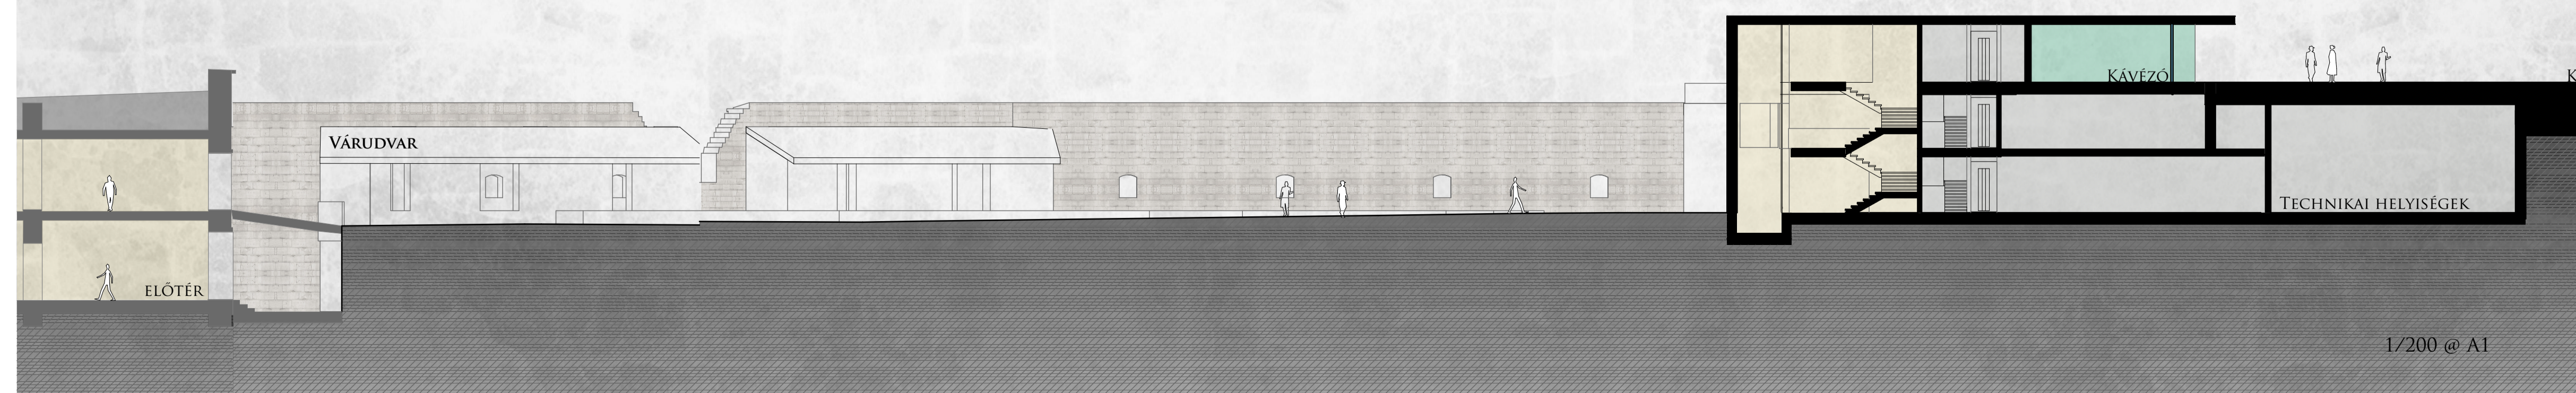

A
GELLÉRTHEGY
 ÉS A
CITADELLA

JÖVŐBENI HASZNOSÍTÁSA, FUNKCIONÁLIS ÉS ESZMEI
 MEGÚJULÁSÁNAK LEHETŐSÉGEI

CITADELLA ALAPRAJZA
 BELSŐ VÁRUDVAR SZINTJE