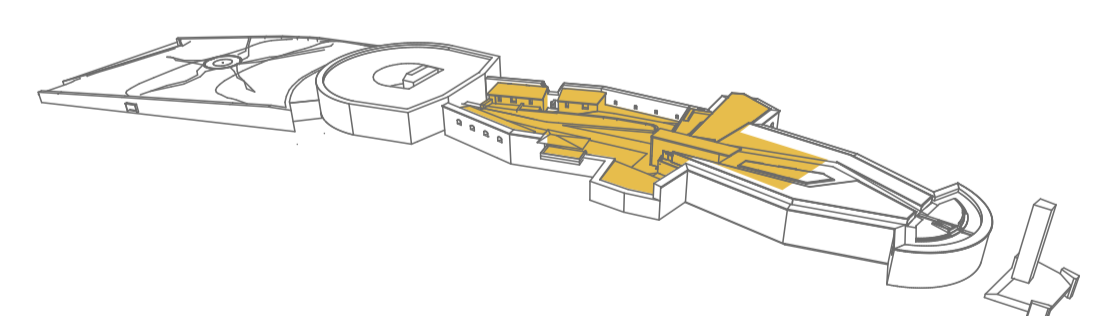

A
GELLÉRTHEGY
 ÉS A
CITADELLA

JÖVŐBENI HASZNOSÍTÁSA, FUNKCIONÁLIS ÉS ESZMEI
 MEGÚJULÁSÁNAK LEHETŐSÉGEI

CITADELLA ALAPRAJZA
 BELSŐ VÁRUDVAR SZINTJE