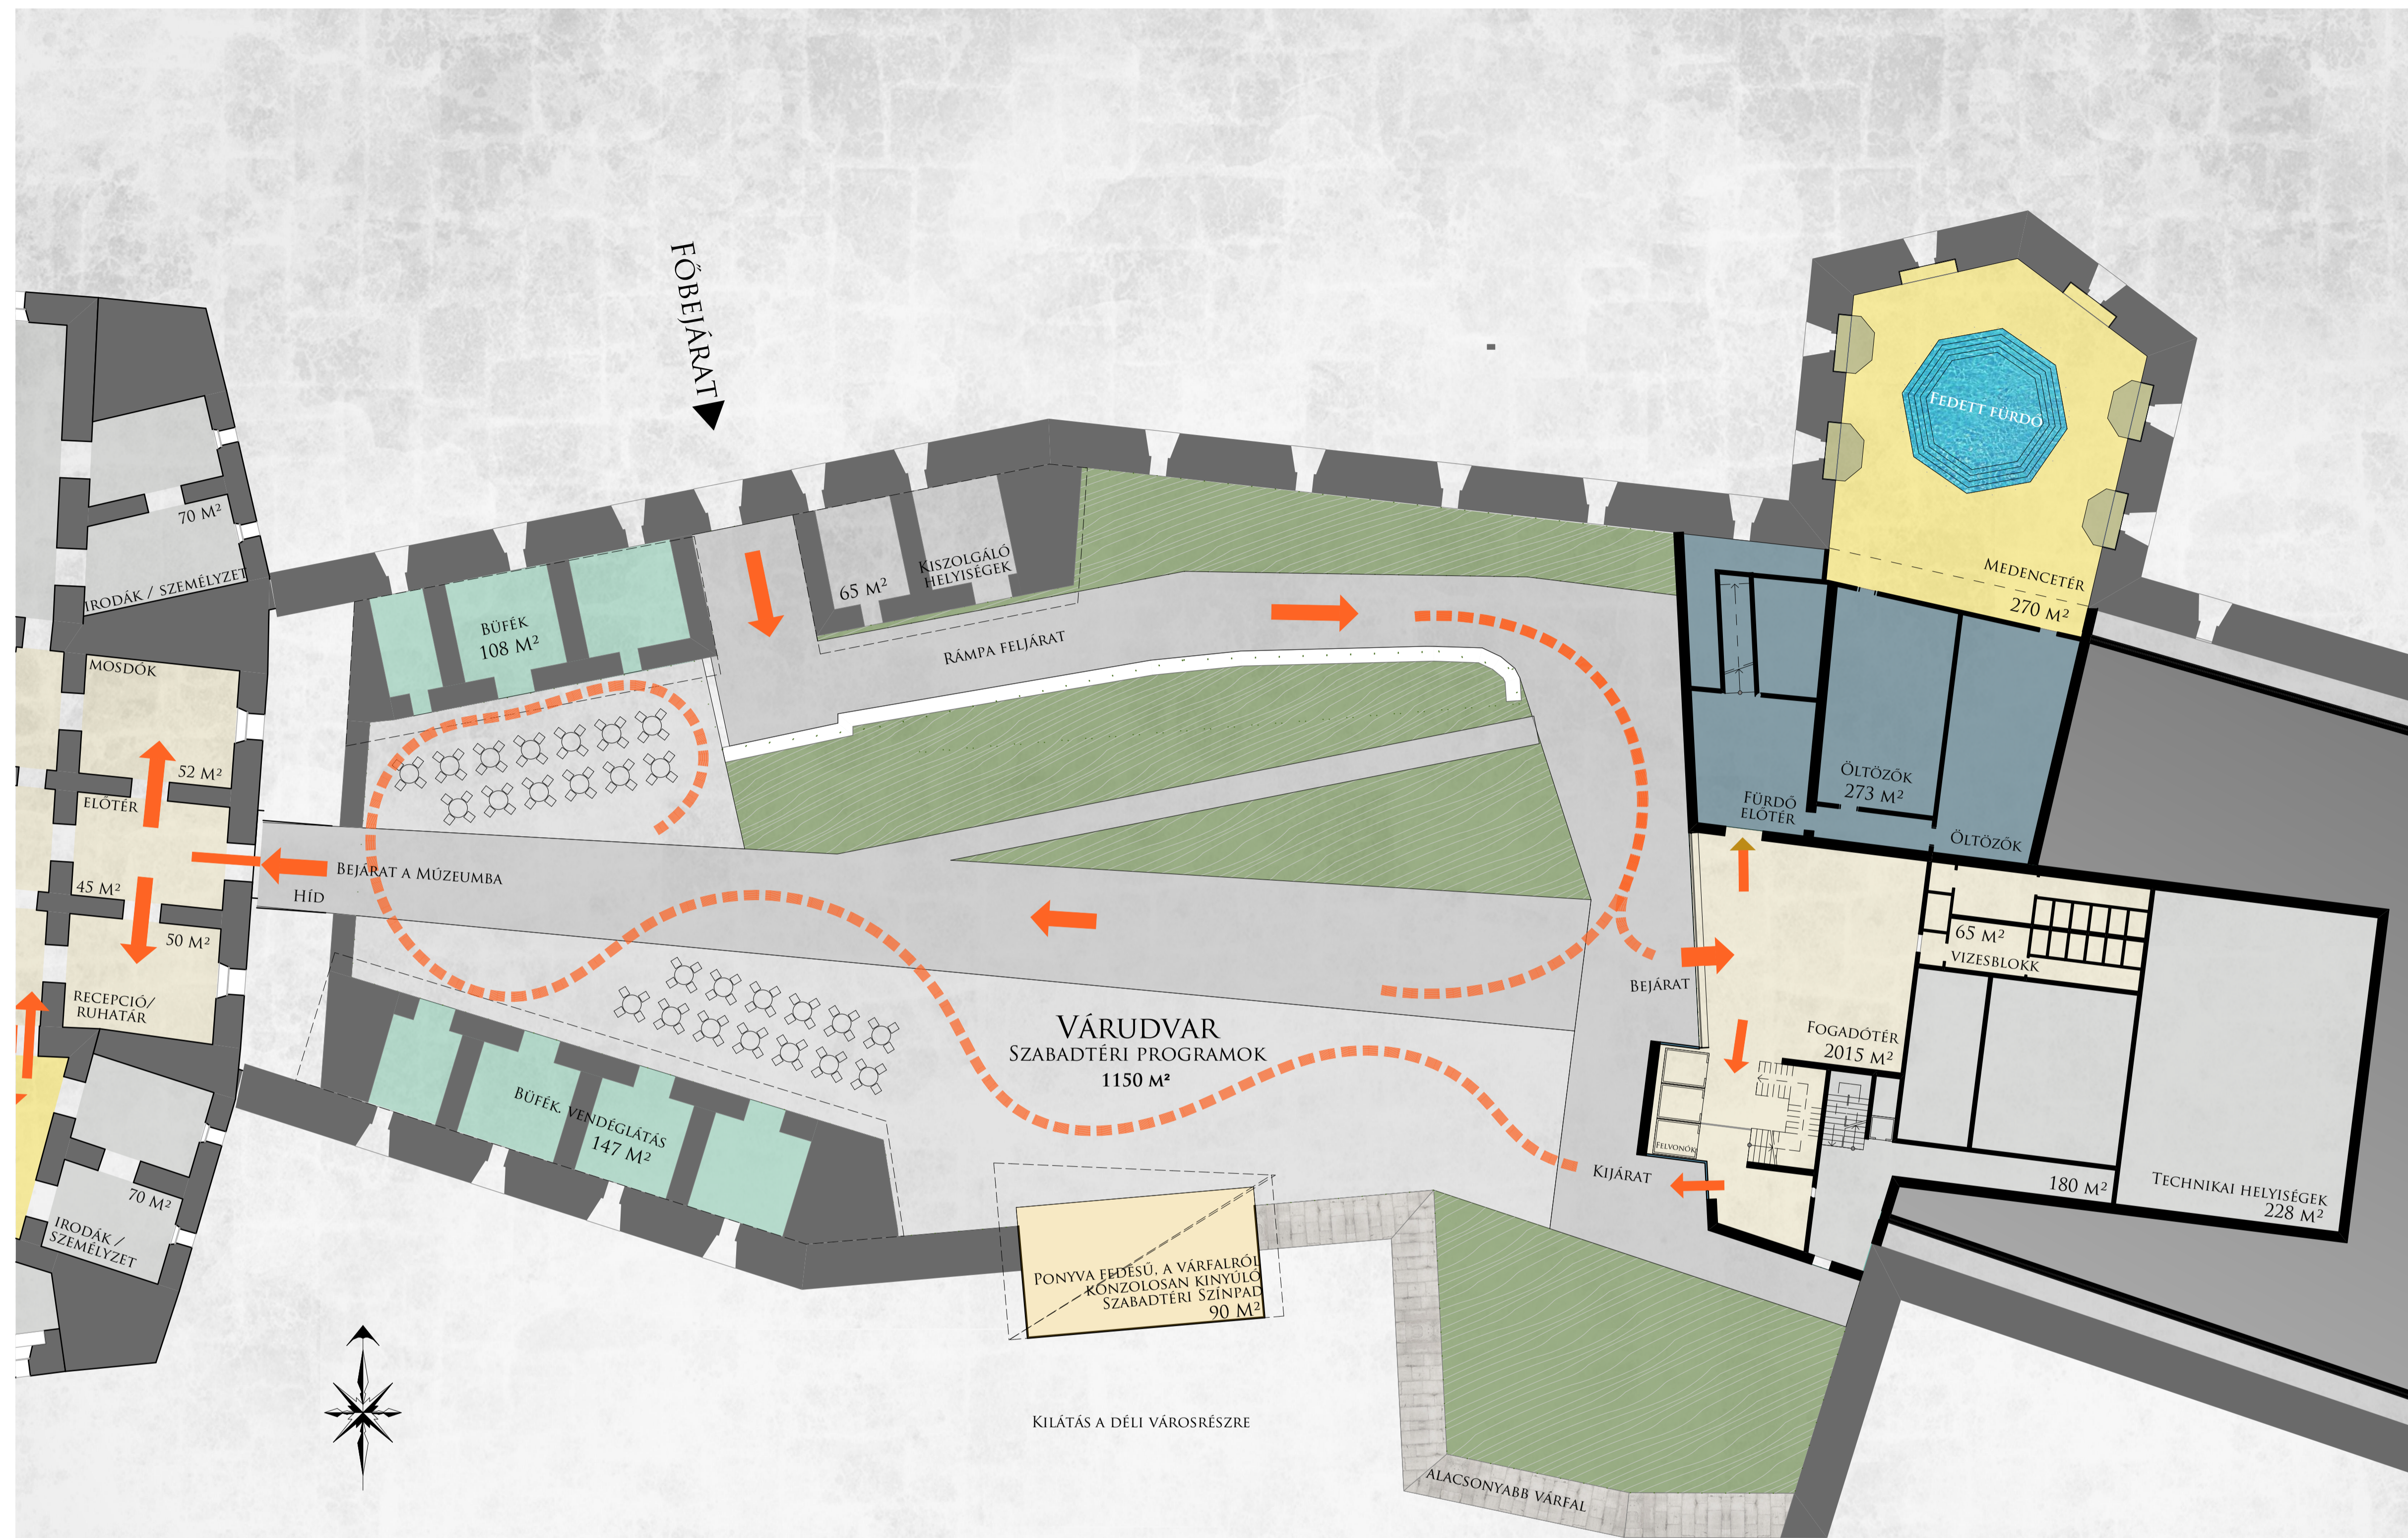

A
GELLÉRTHEGY
 ÉS A
CITADELLA

JÖVŐBENI HASZNOSÍTÁSA, FUNKCIONÁLIS ÉS ESZMEI
 MEGÚJULÁSÁNAK LEHETŐSÉGEI

CITADELLA ALAPRAJZA
 BELSŐ VÁRUDVAR SZINTJE