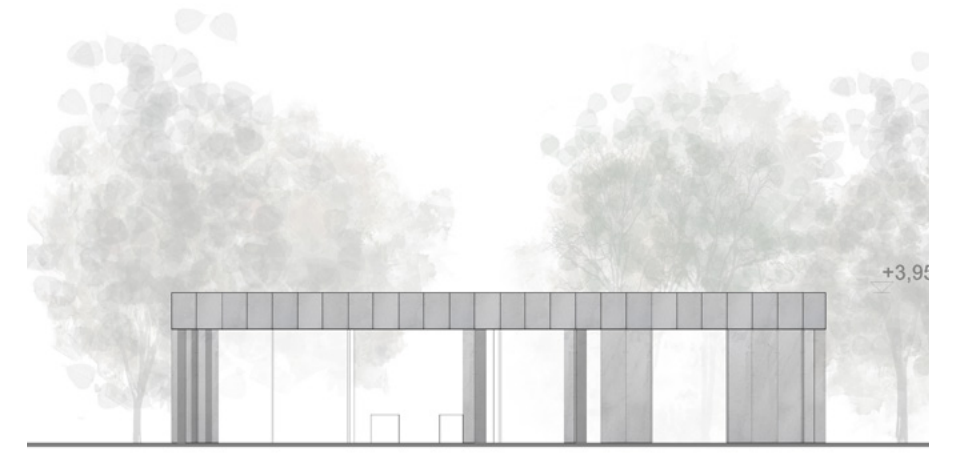

üvegház homlokzata, alaprajza 1:200

Fekete Holló utca meghosszabbítása

helyszínrajz 1:500

Lenkei János utca meghosszabbítása

műhely homlokzata, alaprajza 1:200

'előadó pavilon' homlokzata, alaprajza 1:200