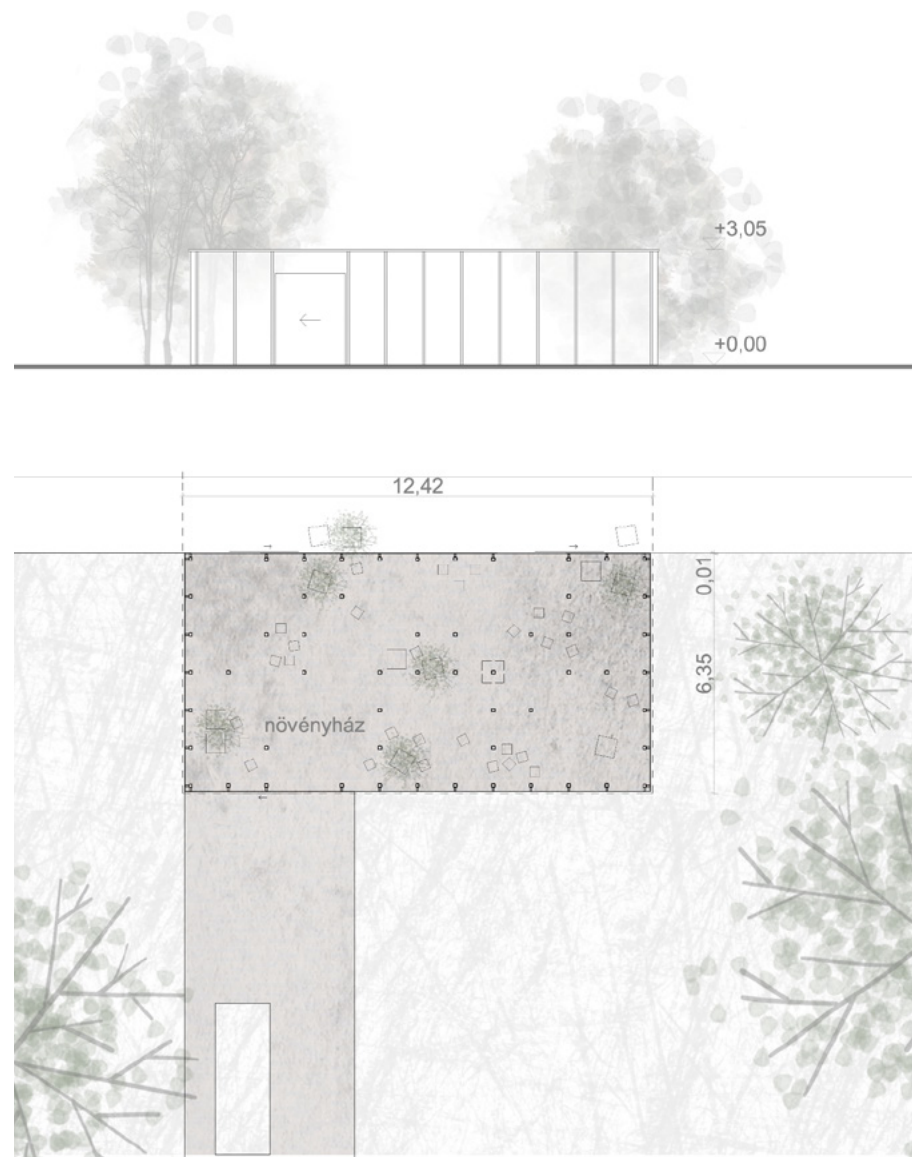

üvegház homlokzata, alaprajza 1:200

Fekete Holló utca meghosszabbítása

helyszínrajz 1:500

Lenkei János utca meghosszabbítása

műhely homlokzata, alaprajza 1:200

'előadó pavilon' homlokzata, alaprajza 1:200