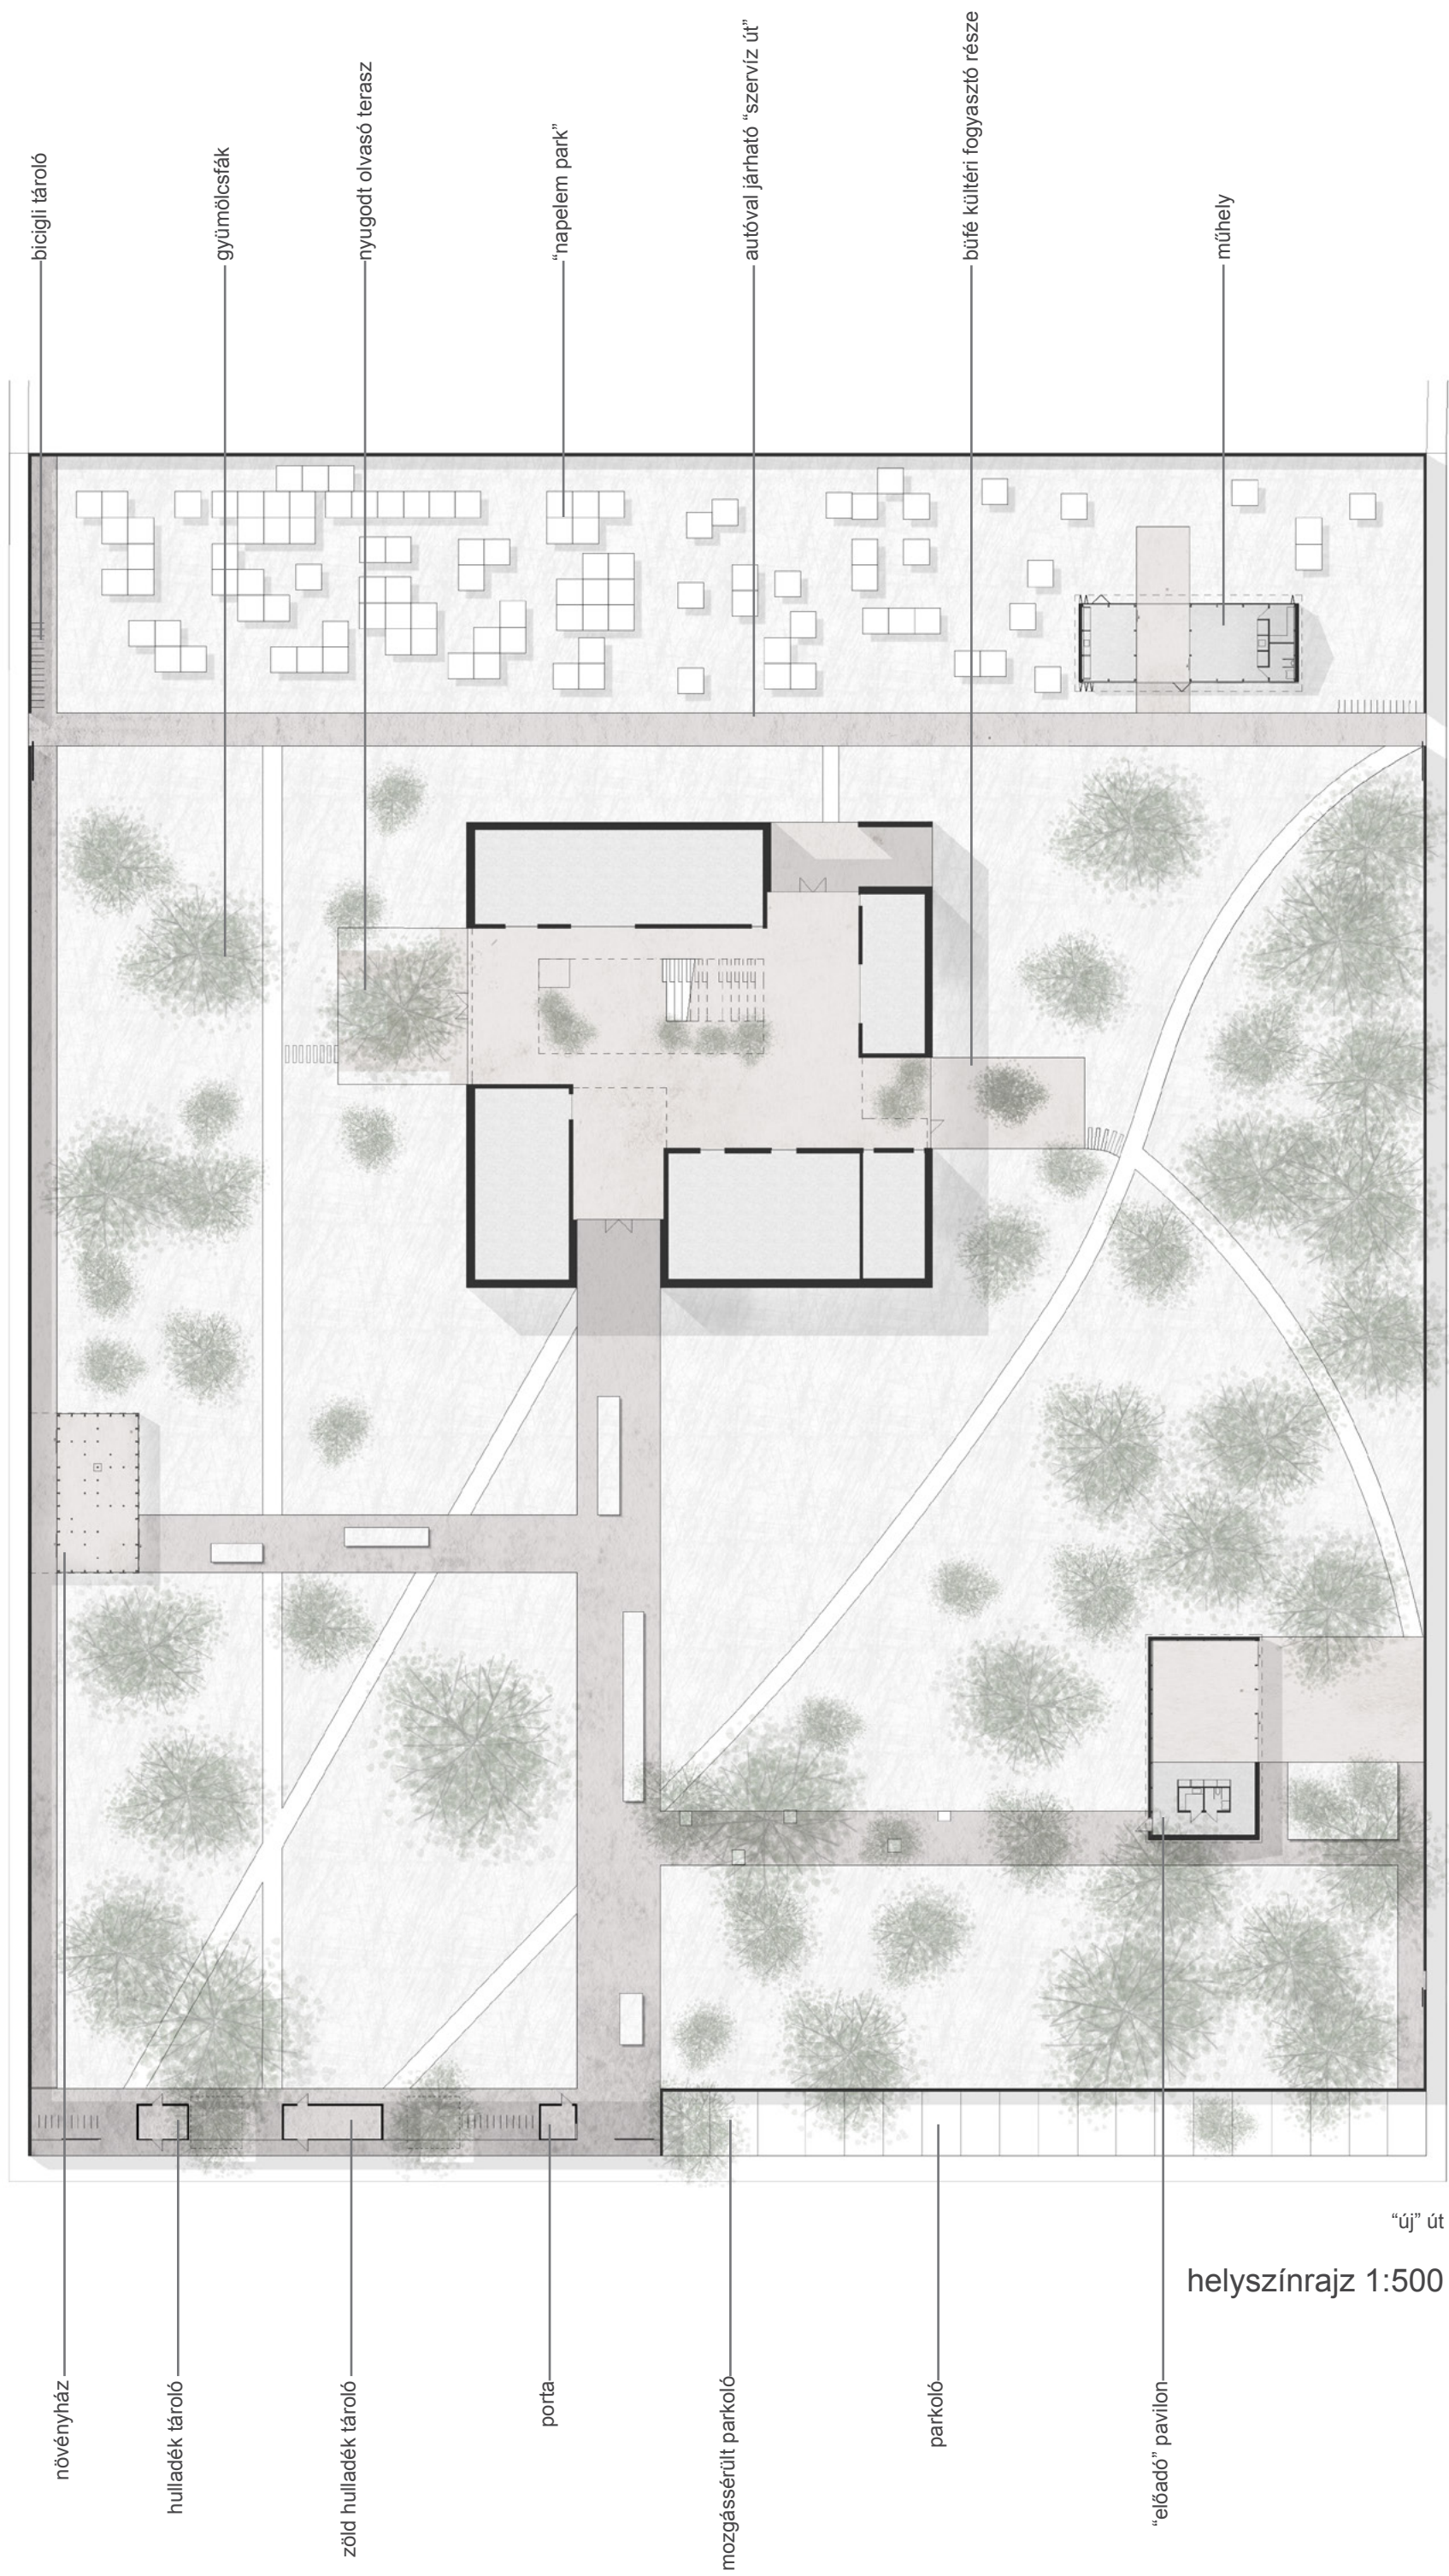

üvegház homlokzata, alaprajza 1:200

Fekete Holló utca meghosszabbítása

helyszínrajz 1:500

Lenkei János utca meghosszabbítása

műhely homlokzata, alaprajza 1:200

'előadó pavilon' homlokzata, alaprajza 1:200