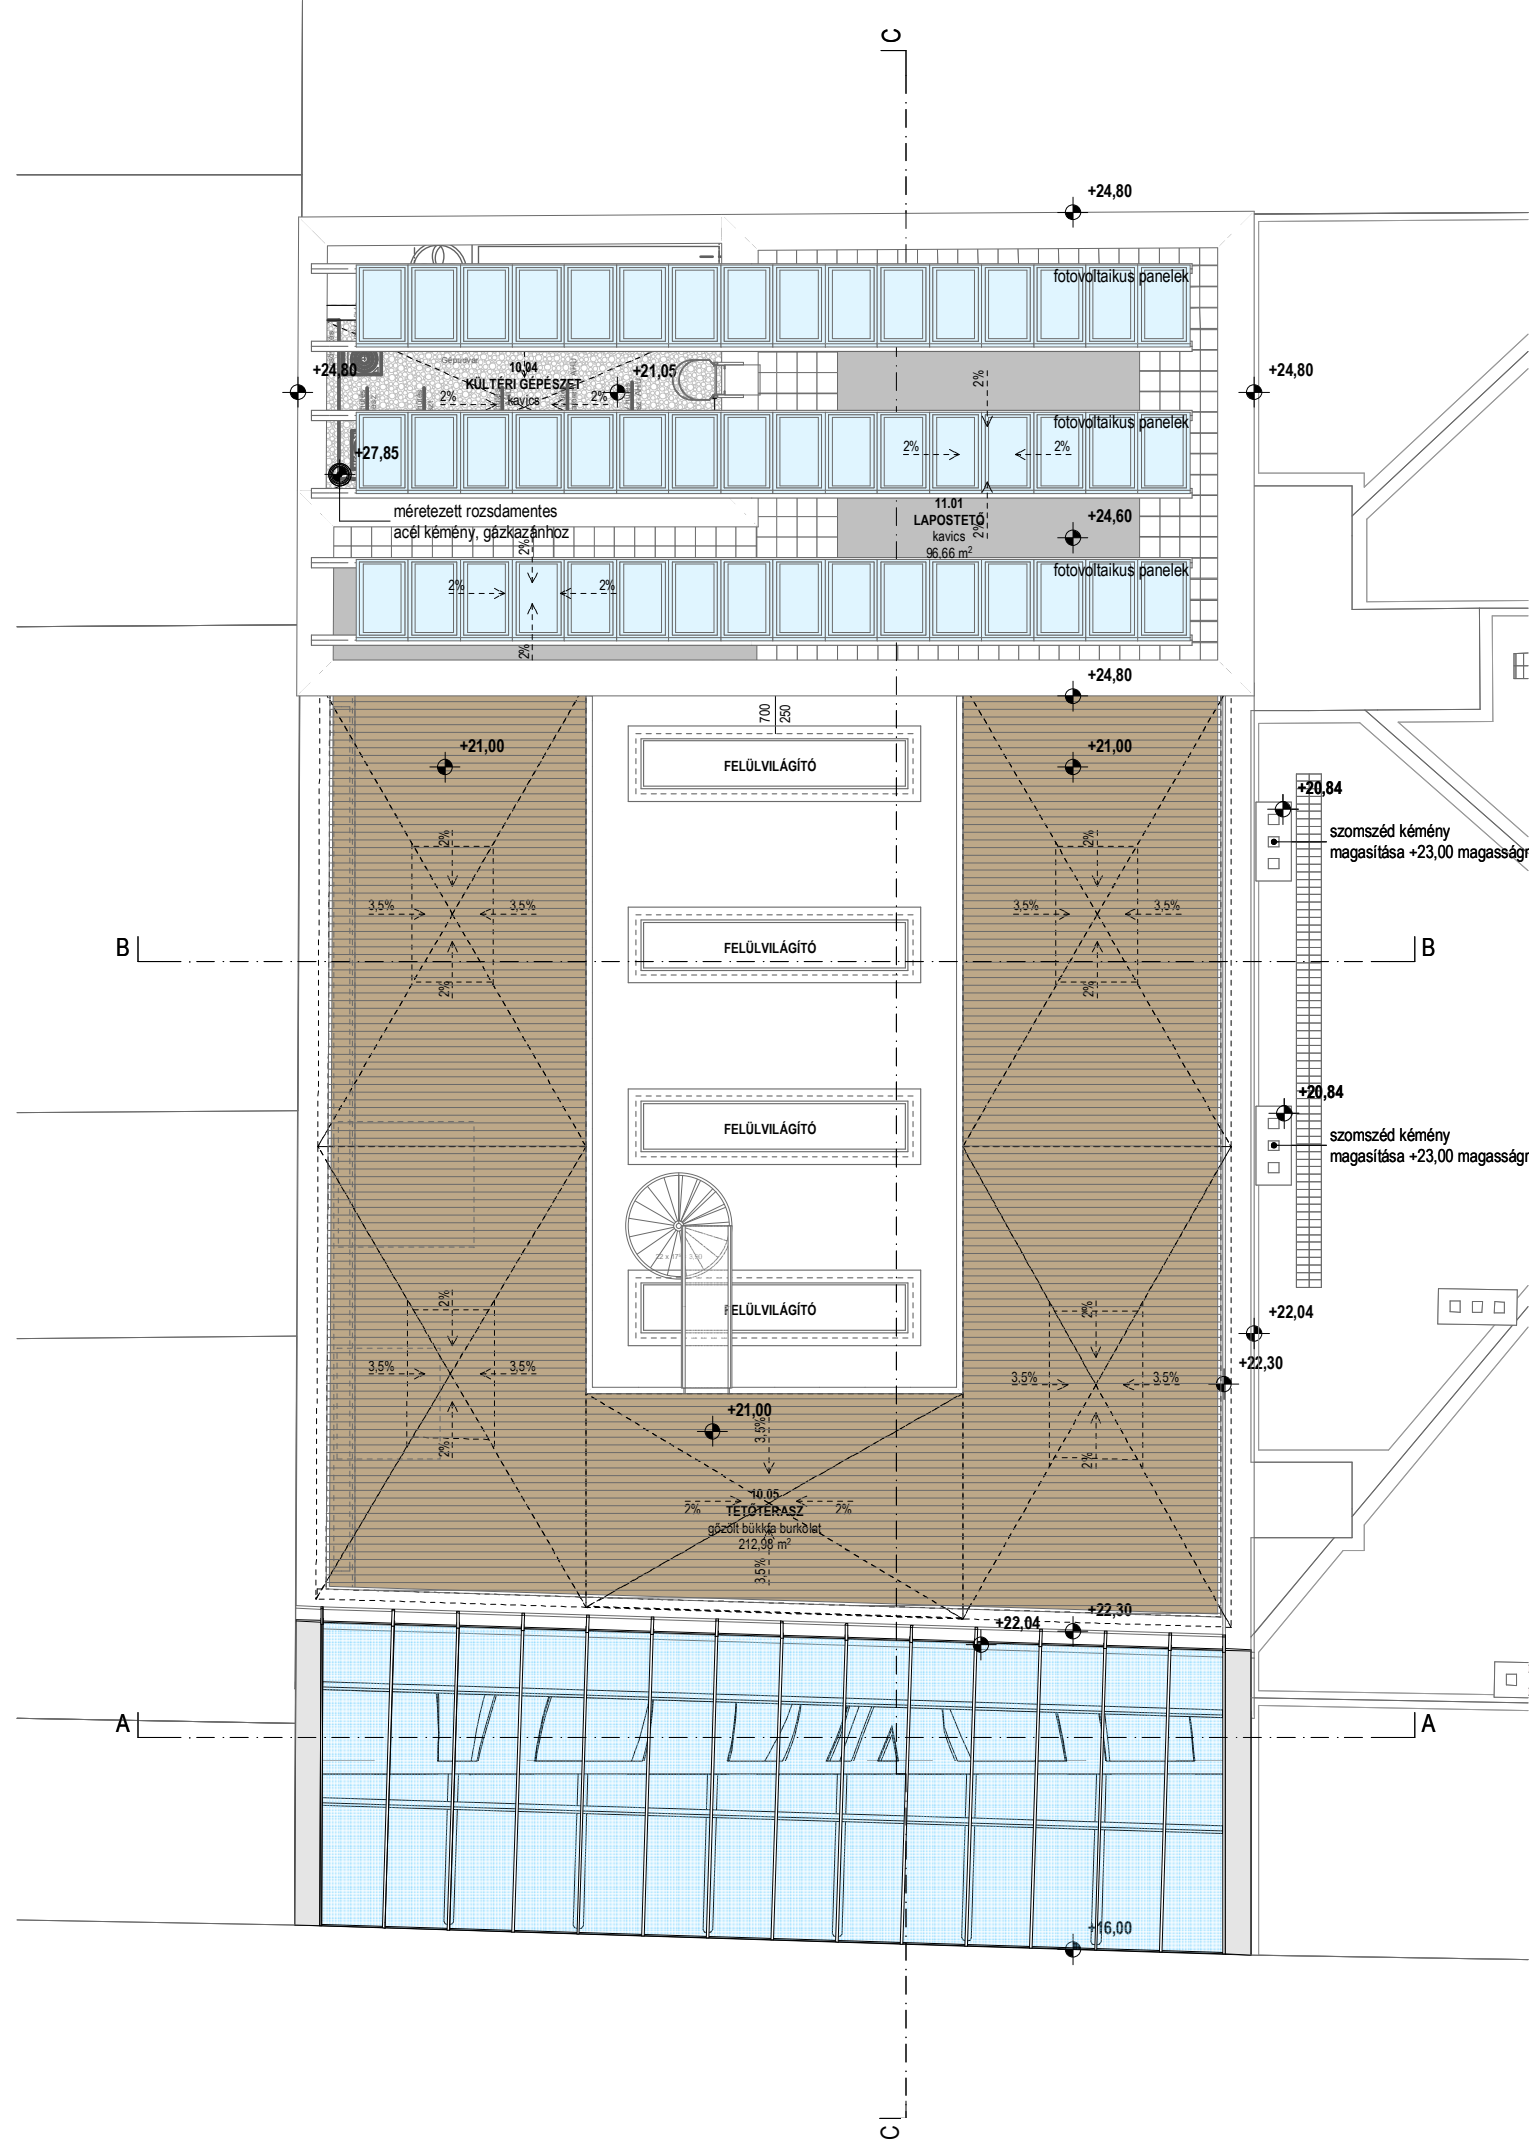

1. Emelet - Öltözők, Gyakorló termek (+4,80)

Tető alaprajz (+21,00)