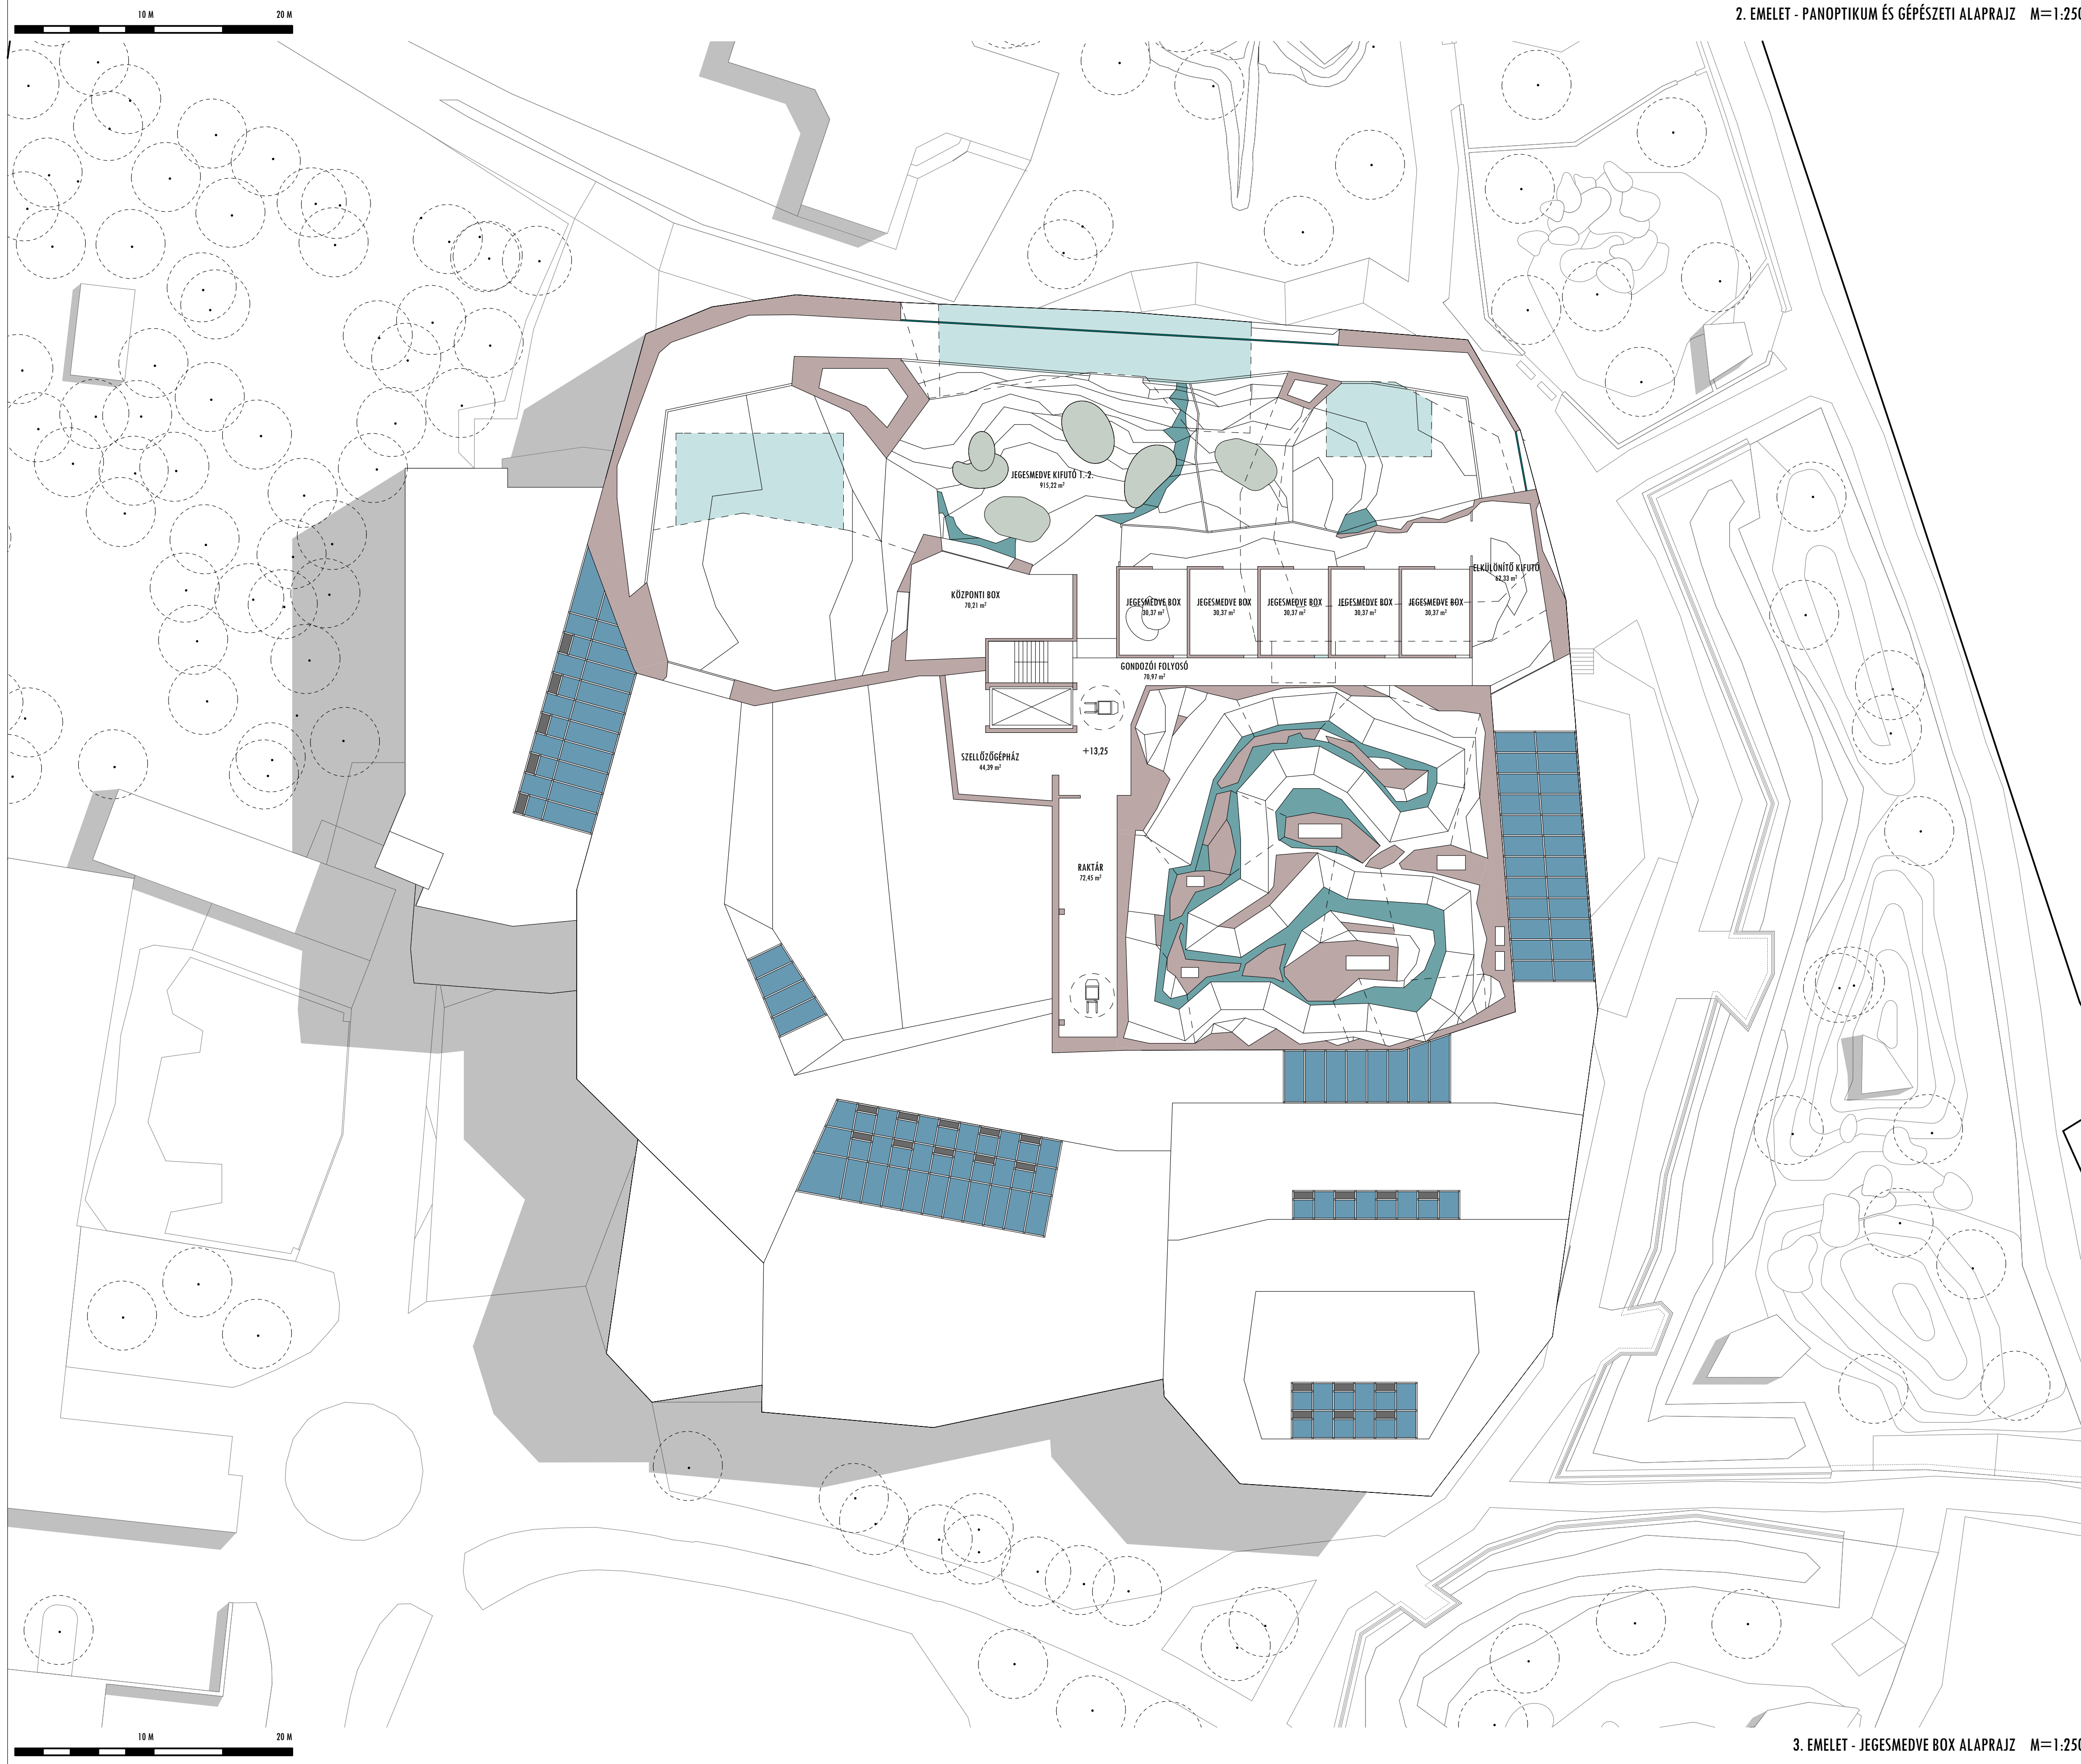

NYÍREGYHÁZA
 ÁLLATPARK
 FEJLESZTÉSE
 KERETÉBEN
 JÉGKORSZAK
 INTERAKTÍV
 ÁLLATBEMUTATÓ

2. EMELET - PANOPTIKUM ÉS GÉPÉSZETI ALAPRAJZ M=1:250

3. EMELET - JÉGKORSZAK BOX ALAPRAJZ M=1:250