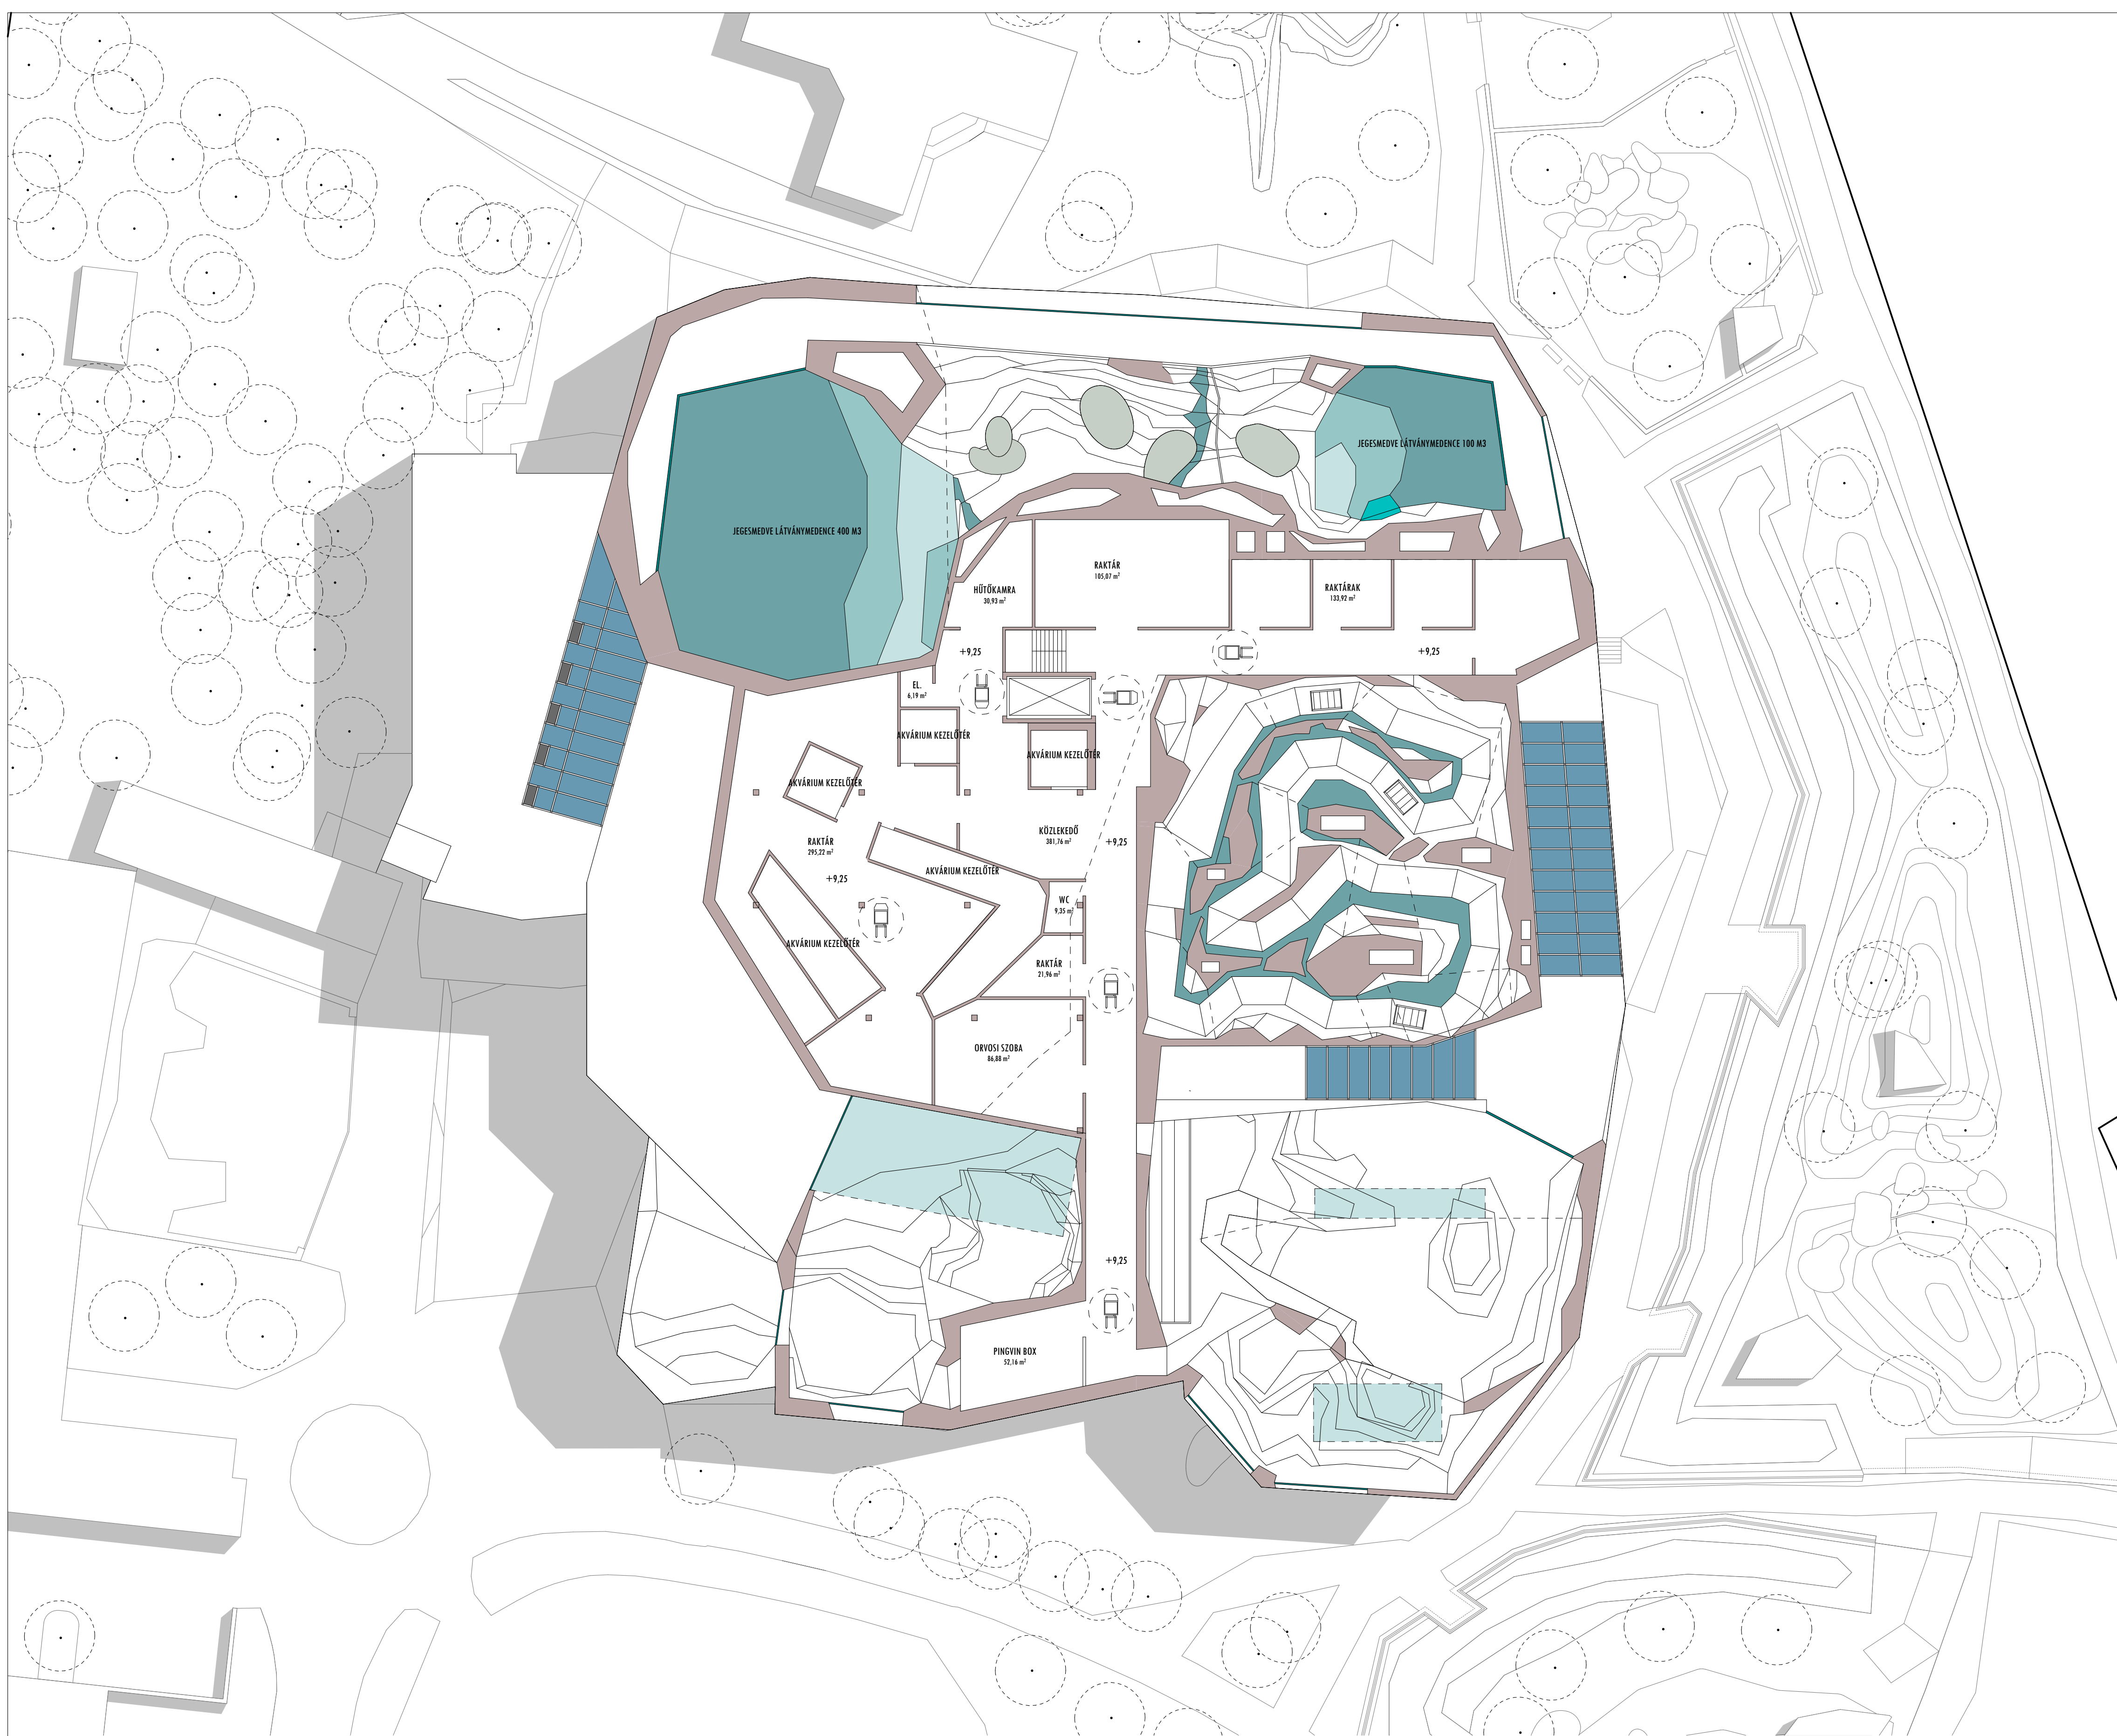

NYÍREGYHÁZA
 ÁLLATPARK
 FEJLESZTÉSE
 KERETÉBEN
 JÉGKORSZAK
 INTERAKTÍV
 ÁLLATBEMUTATÓ

2. EMELET - PANOPTIKUM ÉS GÉPÉSZETI ALAPRAJZ M=1:250

3. EMELET - JÉGKORSZAK BOX ALAPRAJZ M=1:250