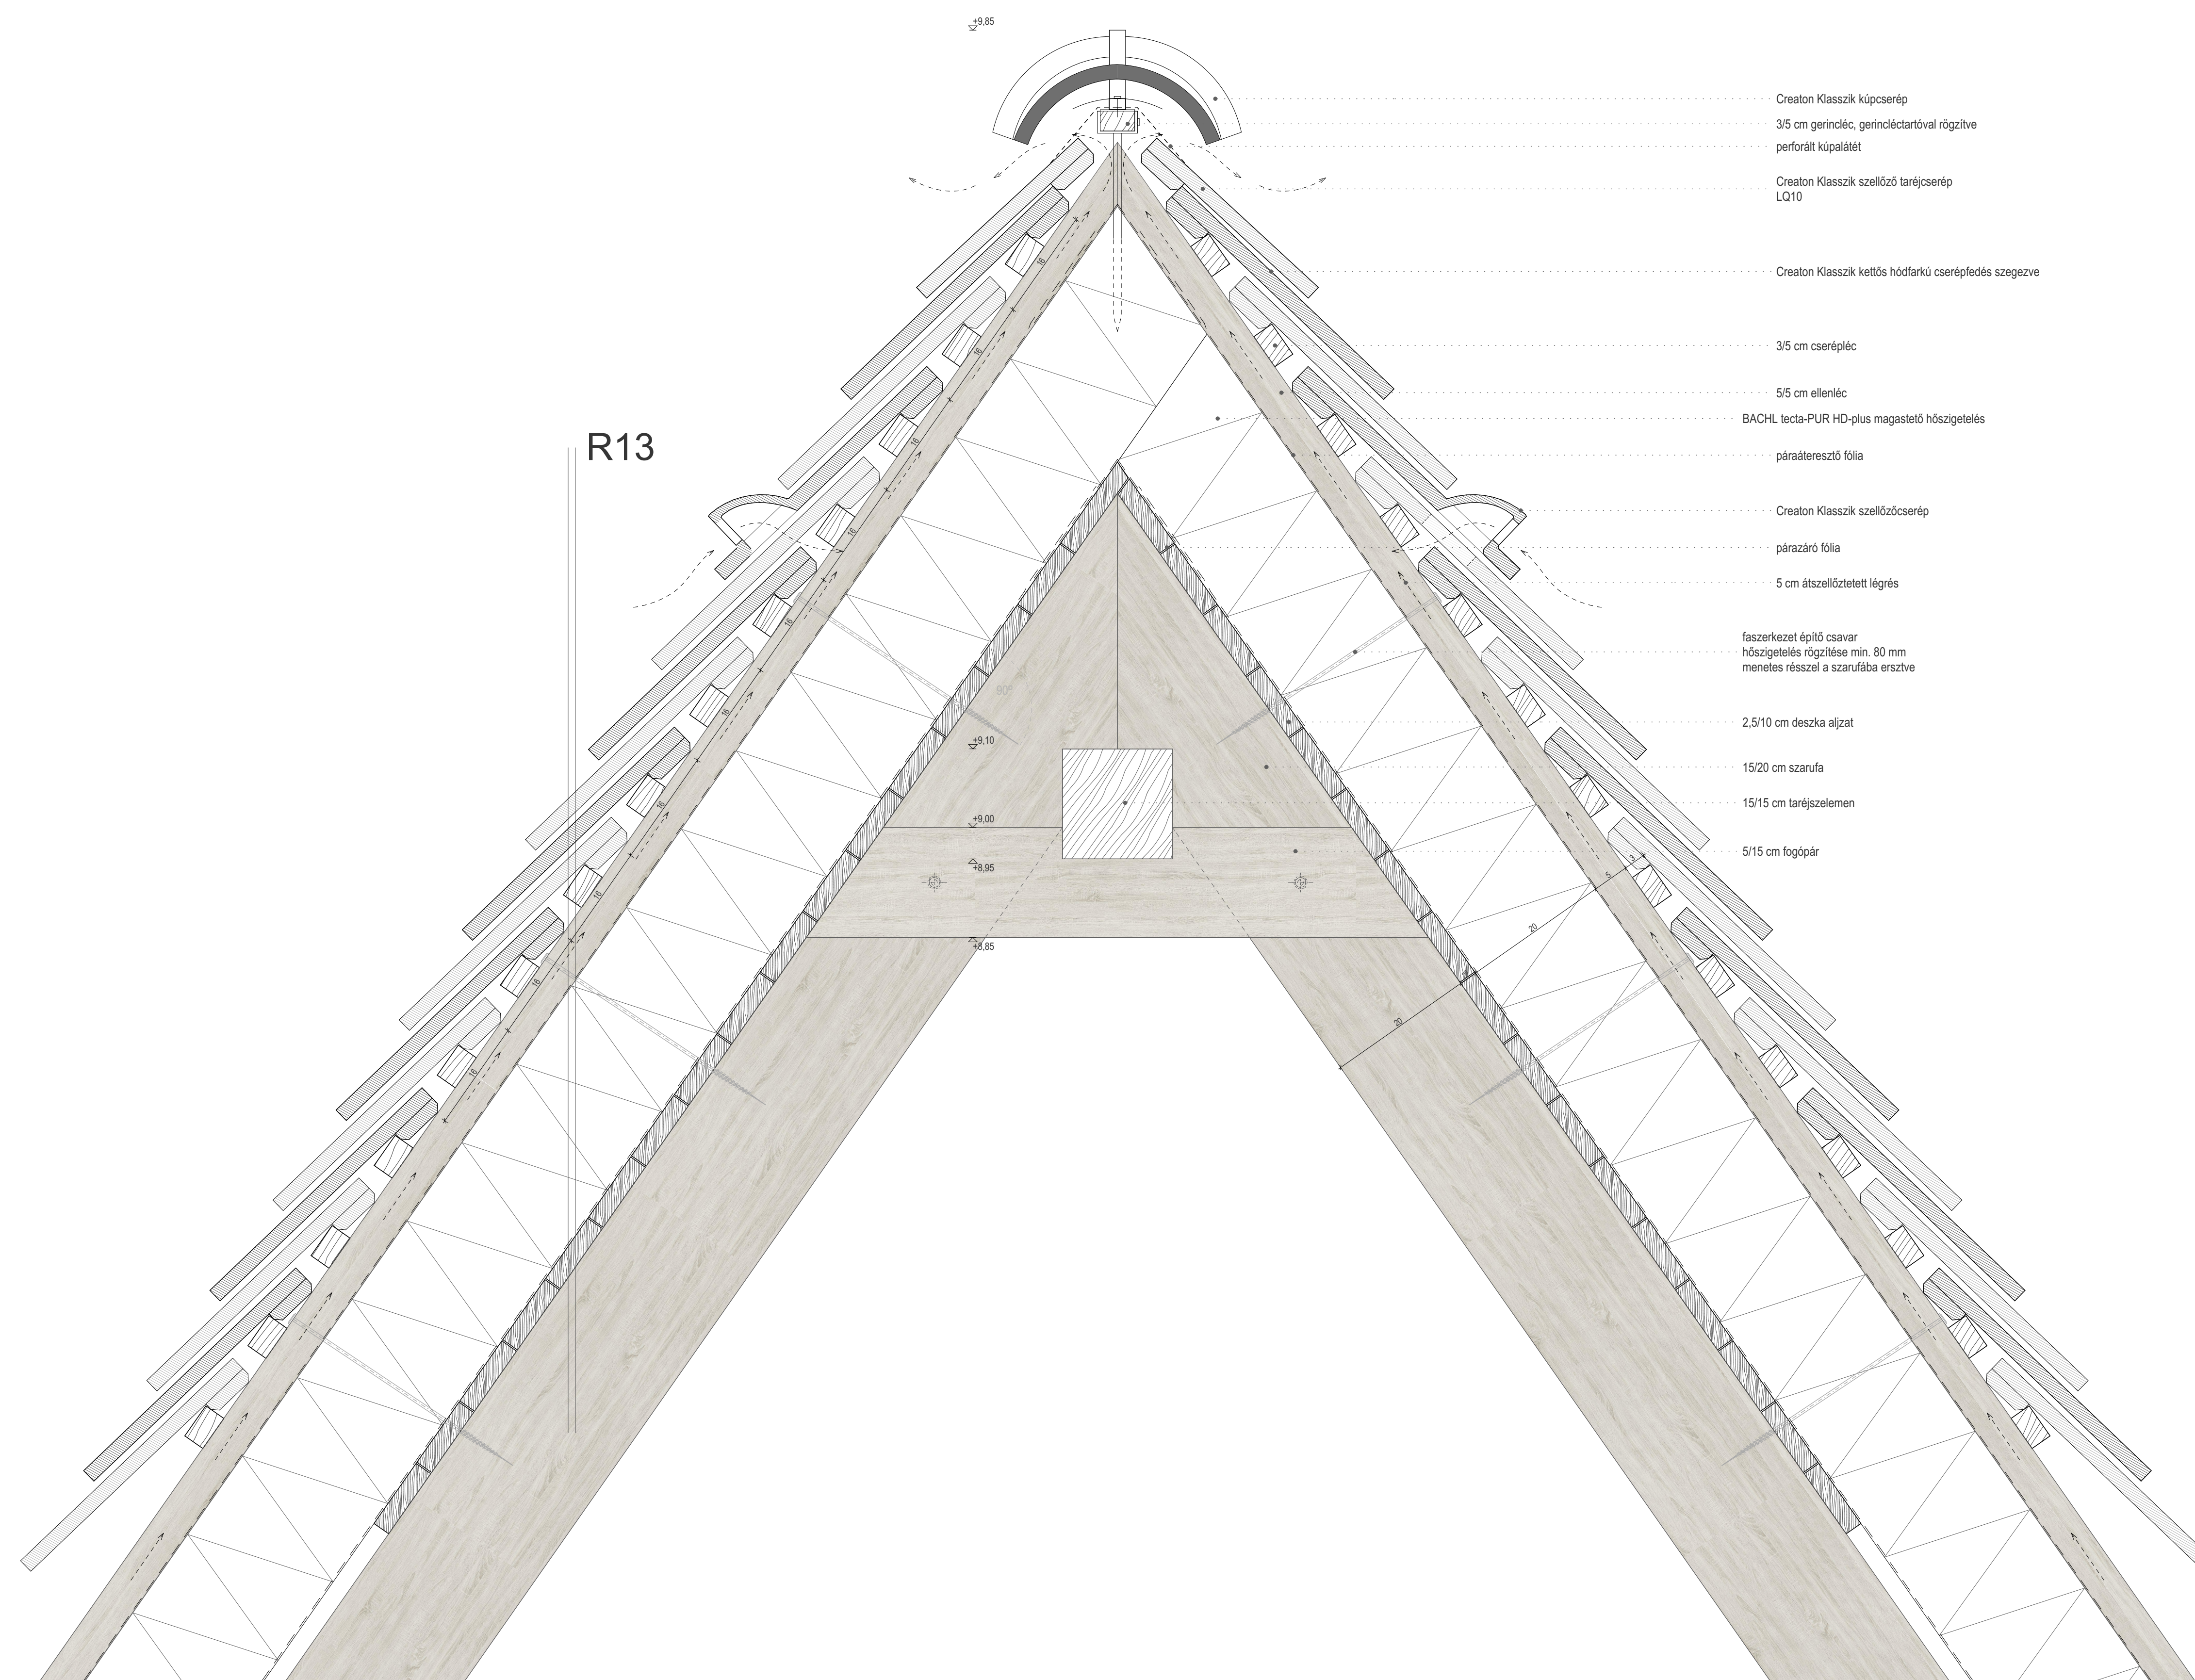

R02

R13

- Creaton Klasszik kúpcserép
- 35 cm gerincpéc, gerincpécárbróval rögzítve perforált kúpalkötet
- Creaton Klasszik szellőző tartócserep LQ10
- Creaton Klasszik kettős hőfarkú cserépfedés szegező
- 35 cm cserépléc
- 5/5 cm ellenéc
- BACHL tecta-PUR HD-plus magastető hőszigetelés
- páraáteresztő fólia
- Creaton Klasszik szellőzőcserep
- párazáró fólia
- 5 cm átszellőztetett légréteg
- feszkeresztet építő csavar hőszigetelés rögzítése min. 60 mm menetes rútszel a szarufaba enzerve
- 2,5/10 cm deszka aljzat
- 15/20 cm szarufa
- 15/15 cm tartószellemen
- 5/15 cm fogópár

±0,85

±0,10

±0,00

±0,85

±0,85