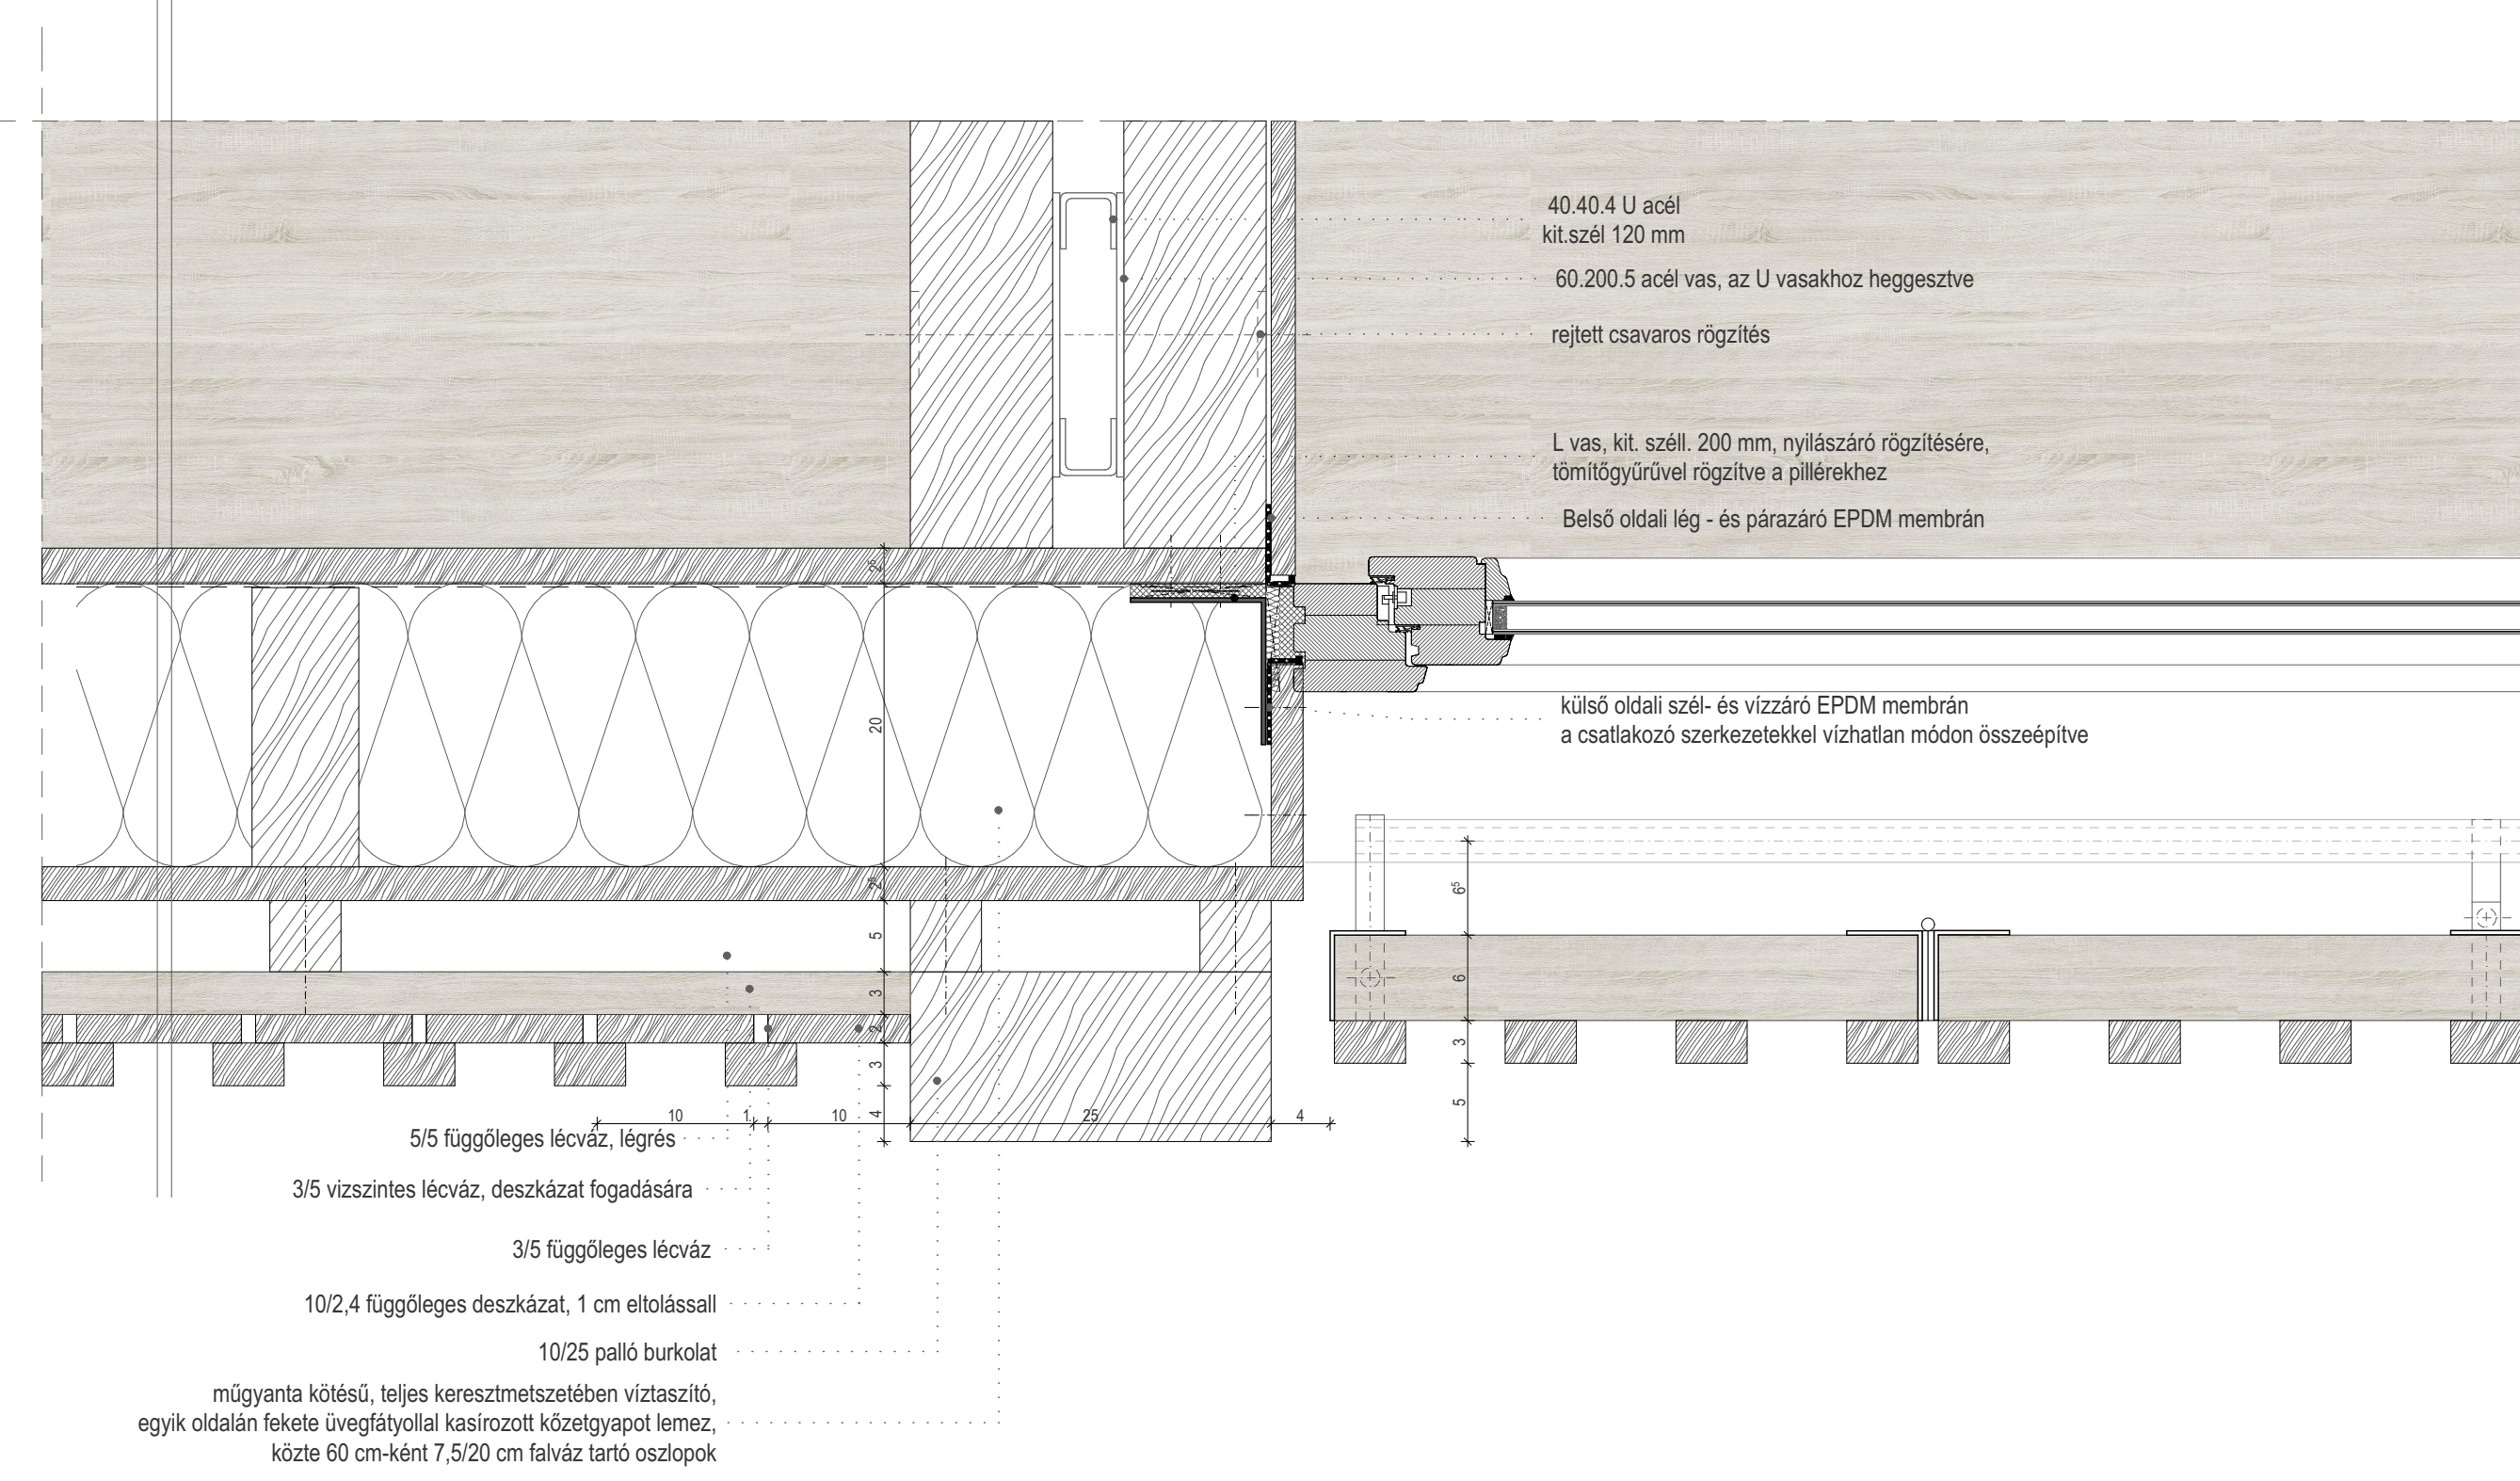

R02

R13

- Creaton Klasszik kúpcserép
- 35 cm gerincpéc, gerincpécárbróval rögzítve perforált kúpalkötet
- Creaton Klasszik szellőző tartócserep LQ10
- Creaton Klasszik kettős hőfarkú cserépfedés szegező
- 35 cm cserépléc
- 5/5 cm ellenéc
- BACHL tecta-PUR HD-plus magastető hőszigetelés
- páraáteresztő fólia
- Creaton Klasszik szellőzőcserep
- párazáró fólia
- 5 cm átszellőztetett légréteg
- feszkeresztet építő csavar hőszigetelés rögzítése min. 60 mm menetes rútszel a szarufaba enzerve
- 2,5/10 cm deszka aljzat
- 15/20 cm szarufa
- 15/15 cm tartószellemen
- 5/15 cm fogópár

±0,85

±0,10

±0,00

±0,85

±0,85