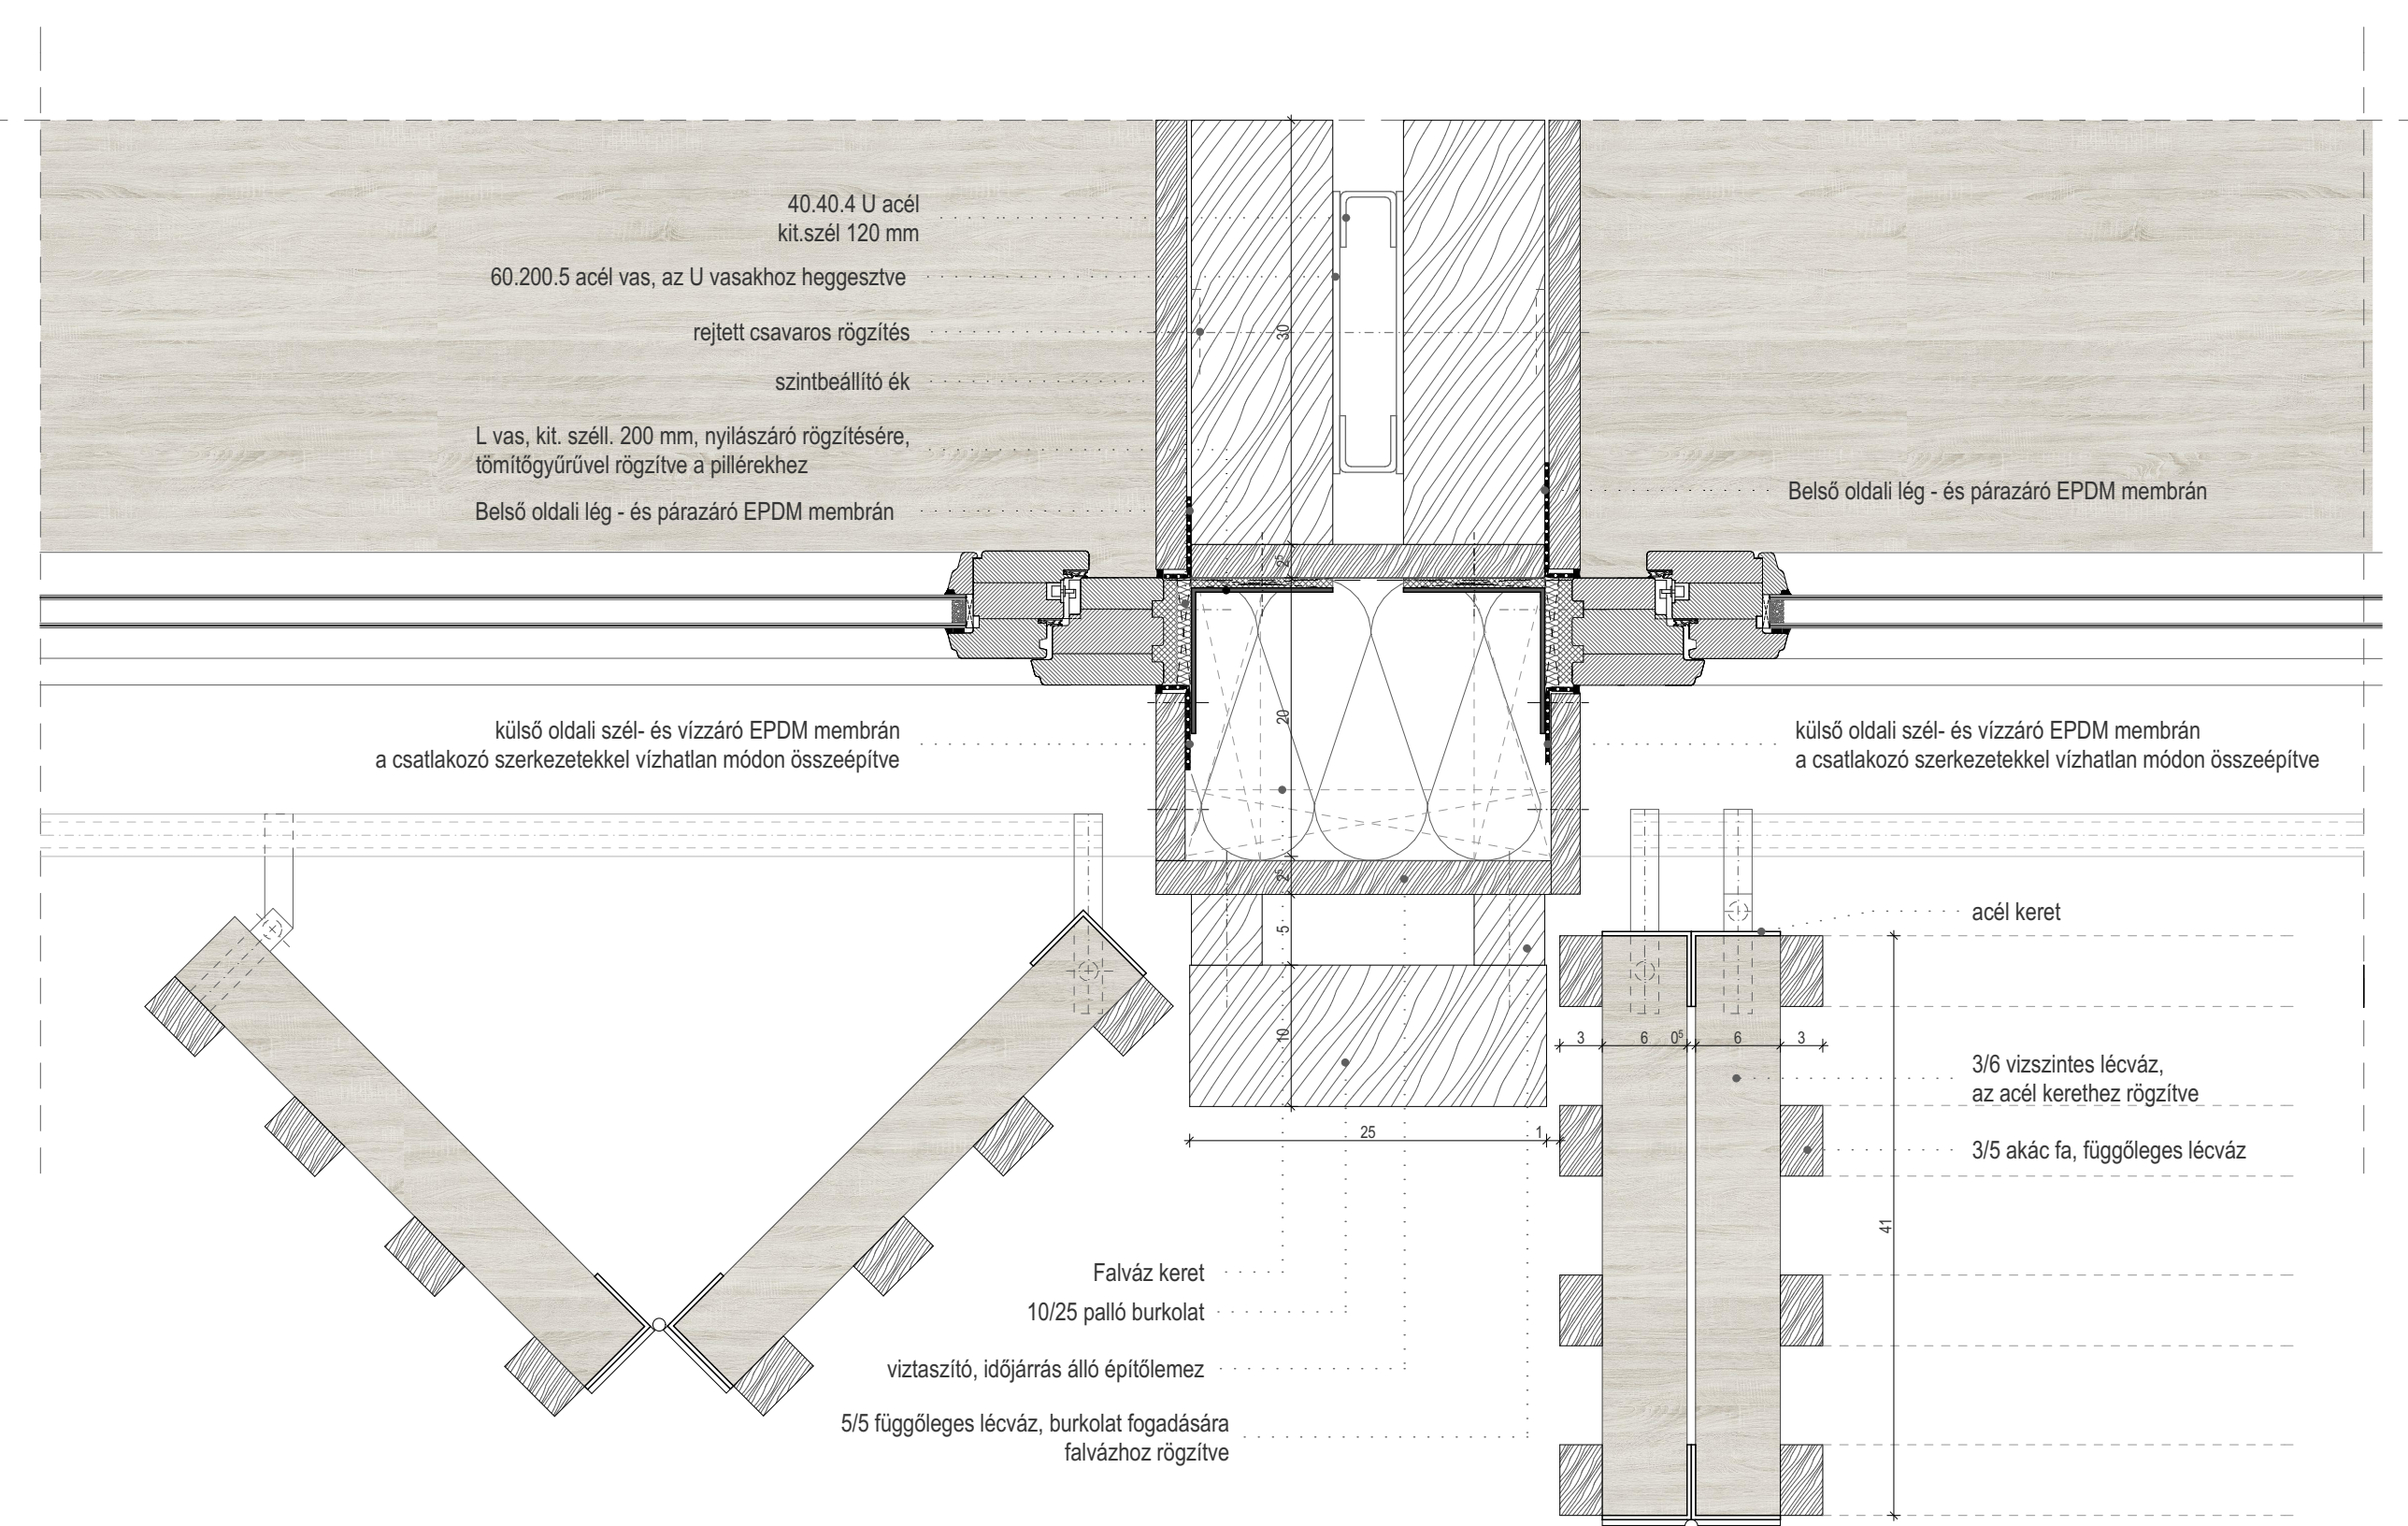

R02

R13

- Creaton Klasszik kúpcserép
- 35 cm gerincpéc, gerincpécárbróval rögzítve perforált kúpalkötet
- Creaton Klasszik szellőző tartócserep LQ10
- Creaton Klasszik kettős hőfarkú cserépfedés szegező
- 35 cm cserépléc
- 5/5 cm ellenéc
- BACHL tecta-PUR HD-plus magastető hőszigetelés
- páraáteresztő fólia
- Creaton Klasszik szellőzőcserep
- párazáró fólia
- 5 cm átszellőztetett légréteg
- feszkeresztet építő csavar hőszigetelés rögzítése min. 60 mm menetes rútszel a szarufaba enzerve
- 2,5/10 cm deszka aljzat
- 15/20 cm szarufa
- 15/15 cm tartószellemen
- 5/15 cm fogópár

±0,85

±0,10

±0,00

±0,85

±0,85