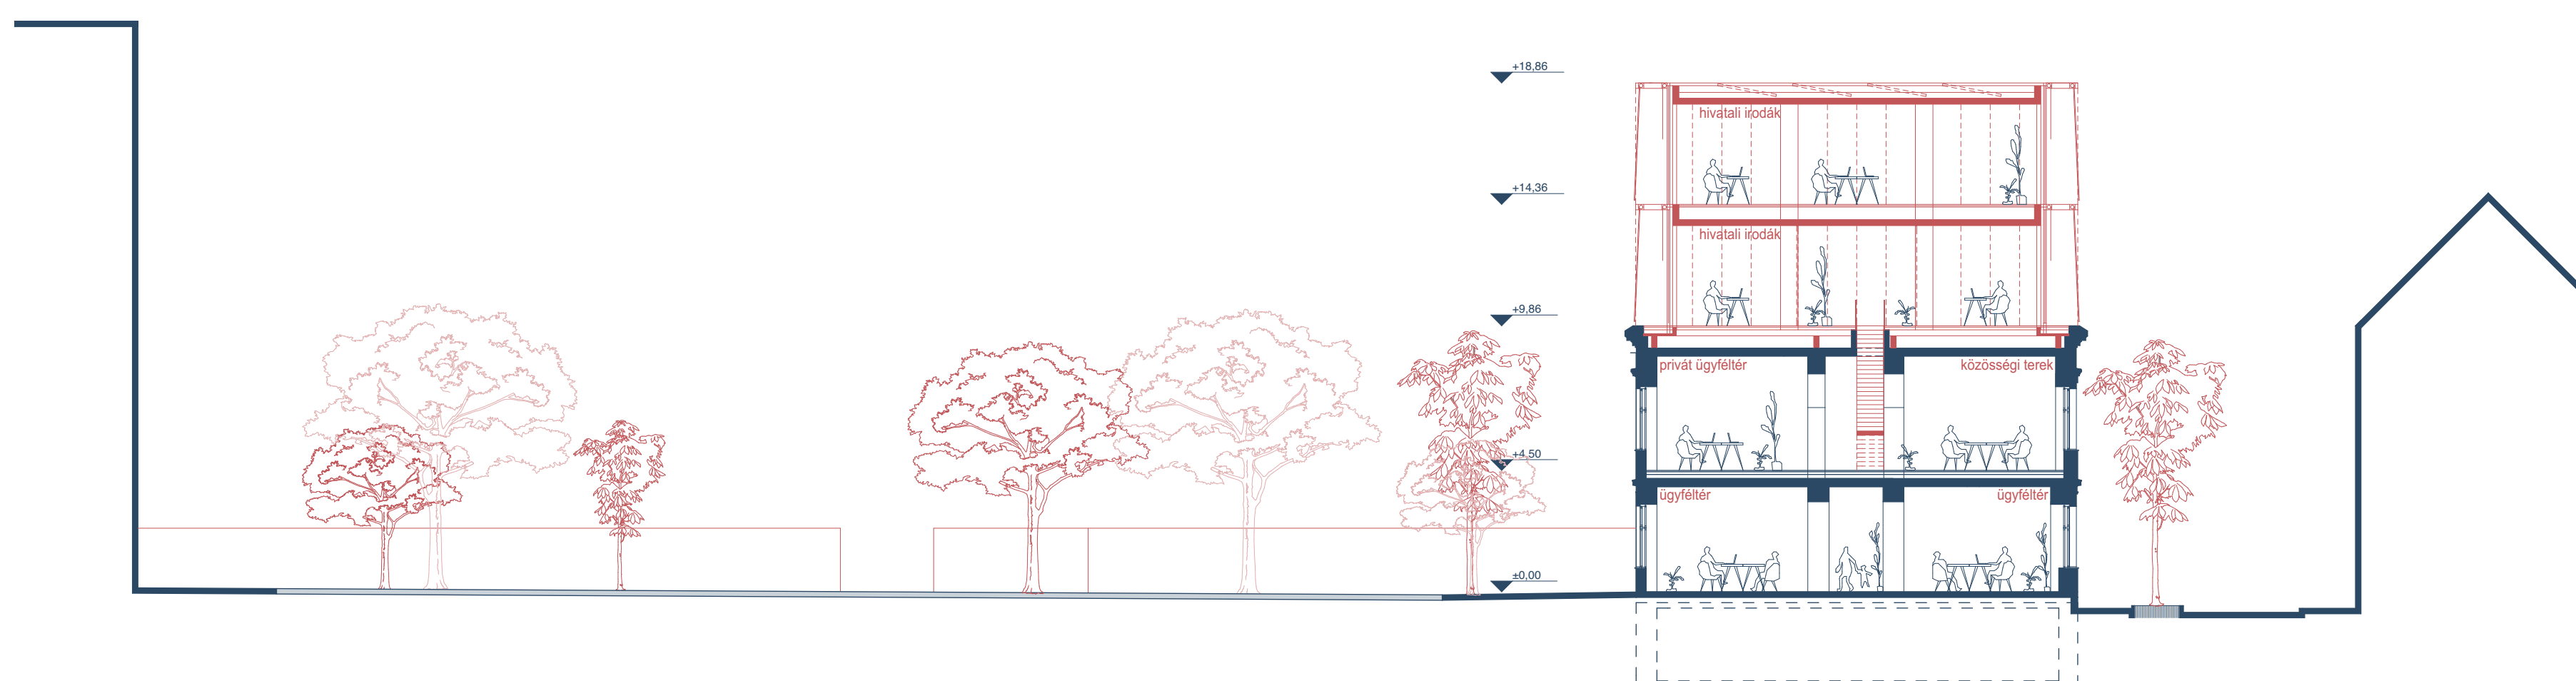

TÁVLATI KÉP AZ UDVAR - ESZPERANTÓ SÉTÁNY FELŐL

M2 KERESZTMETSZET