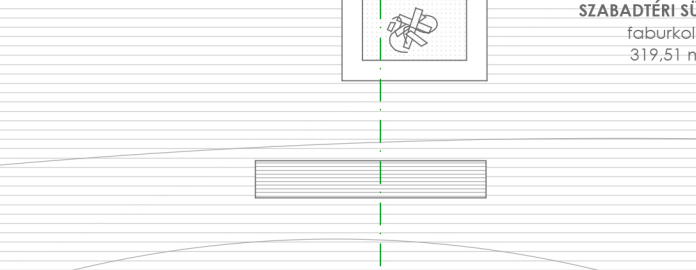

FEDETT BICIKLITÁROLÓ

AUKCIÓCSARNOK
Molnár Farkas
ételmű kiállítás

NEMZETKÖZI IRODA

- -koordinálja a nemzetközi szakmai közéletben való megjelenést
- -ápolja a külföldi egyetemekkel fennálló kapcsolatokat
- angol nyelvű kiadványokat készíti
- a külföldi hallgatók egyetemi szintű fogadásának megszervezése
- plakáttervek készítése, adminisztráció
- sajtó iroda
- digitális labor

GONDNOKLAKÁS
KÖNYVTÁR

ÖVÉNYSZTEREM NÖVÉNYEK BASTIERE
grapefruit, mandarin, narancs, citrom

JÁRHATÓ BURKOLAT
125,20 m²

ÖVÉNYSZTEREM NÖVÉNYEK BASTIERE
grapefruit, mandarin, narancs, citrom

JÁRHATÓ BURKOLAT
98,20 m²

ÖVÉNYSZTEREM NÖVÉNYEK BASTIERE
szőlő, vörösvetély

JÁRHATÓ BURKOLAT
71,65 m²

ÖVÉNYSZTEREM NÖVÉNYEK BASTIERE
szőlő, vörösvetély, fekete

JÁRHATÓ BURKOLAT
77,88 m²

ÖVÉNYSZTEREM NÖVÉNYEK BASTIERE
szőlő, vörösvetély, fekete, szőlő

SZARADÉKI SPÓRŐHELY
319,61 m²

TER
szőlőtől
171,00 m²

87,168 m²

37,893 m²

120,723 m²

85,645 m²

45,900 m²

47,748 m²

81,266 m²

142,974 m²

JÁRHATÓ BURKOLAT
51,38 m²

JÁRHATÓ BURKOLAT
29,21 m²

JÁRHATÓ BURKOLAT
49,38 m²

PÁDSZÉNYI
81,70 m²

RISZGŐRÖZŐSŐ
szőlő, vörösvetély
18,35 m²

SZARADÉKI INSTALLÁCIÓS TER
195,56 m²

PÁDSZÉNYI
142,7 m²