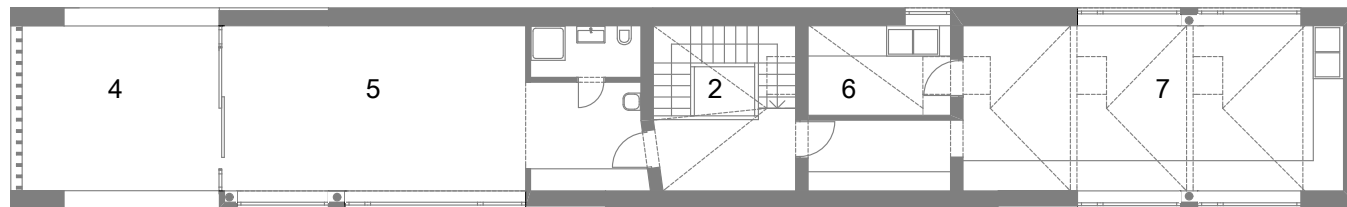

Metszetek

Emelet

Földszint

Szolnoki Művésztelep
Grafikai műhely

- 1 Parkoló
- 2 Lépcső
- 3 Raktár
- 4 Terasz
- 5 Közösségi tér
- 6 Savazó
- 7 Műhely