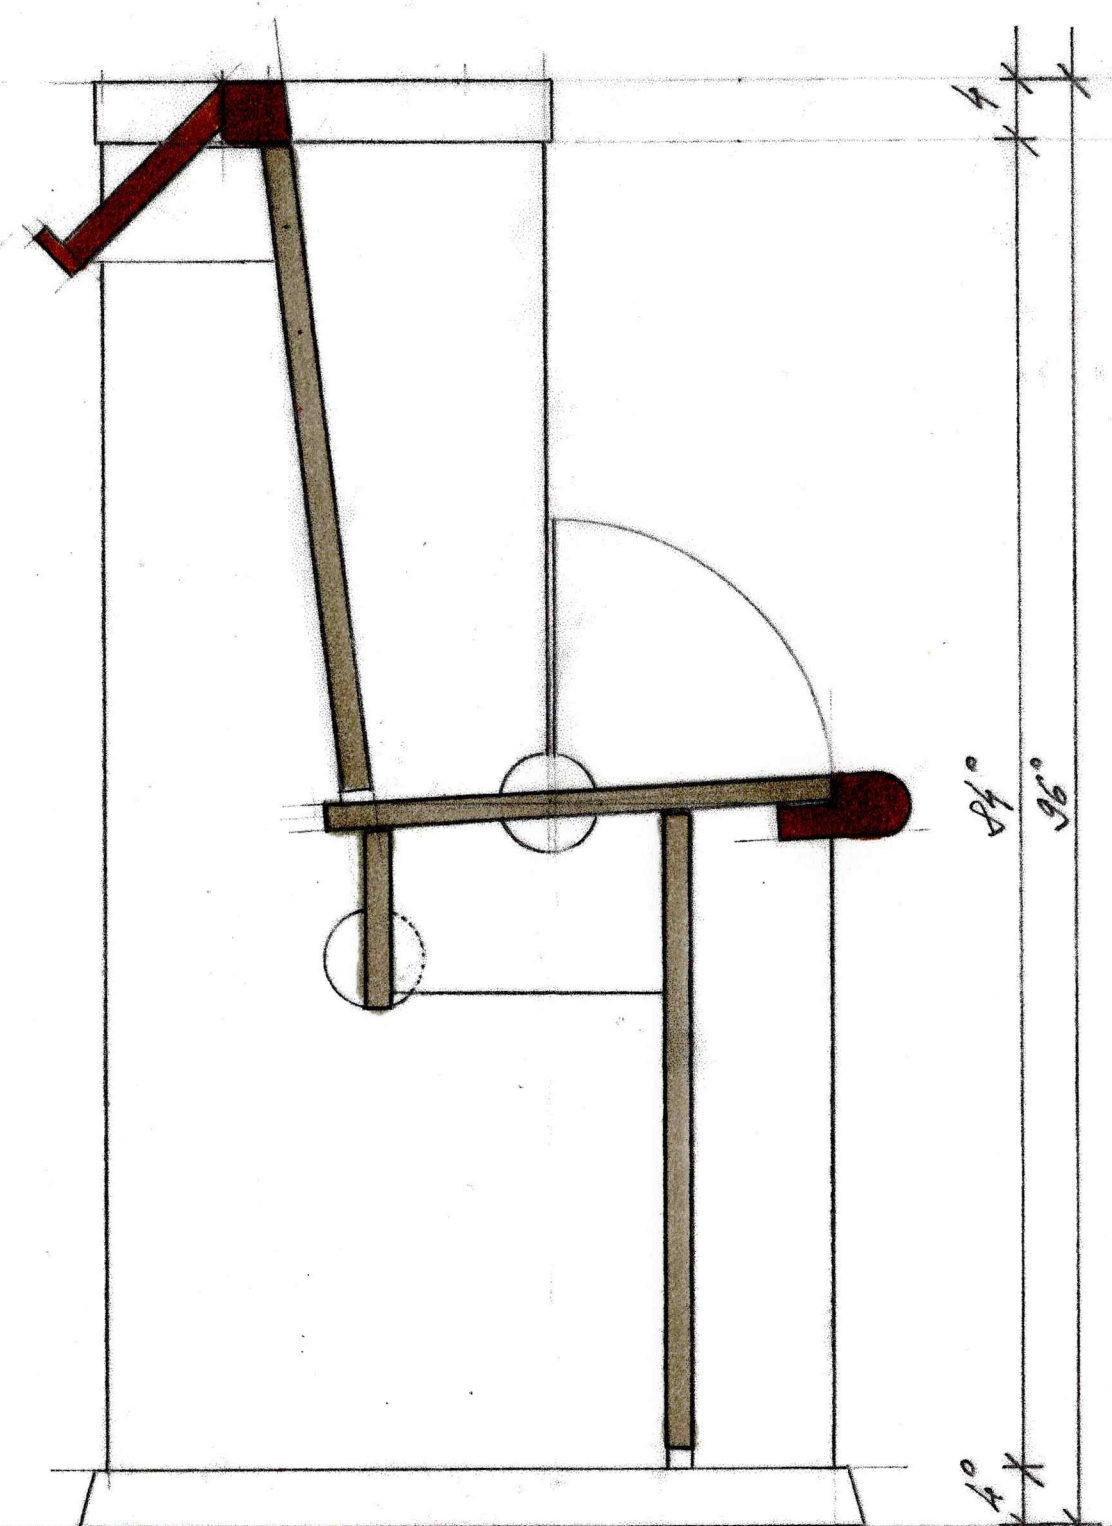

29,° 9,5 18,5

80 48° 12° 20°

84° 96°

REFORMÁTUS TEMPLOM – A TEMPLOMPADOK TERVE  
REFORMOVANY KOSTOL – NÁVRH LAVÍC KOSTOLA

TORNA I FŐ UTCA  
TURNA NAD BODVOU | HLAVNA ULICA

A PAD MÓDOSÍTOTT TERVE [KARAKTERTERV] – METSZET, OLDALNÉZET

M = 1:5 | BÉ-5\_M

2020. NOVEMBER

FÉLEGYHÁZI ANDRÁS ÉPÍTÉSZ É-13 | 121