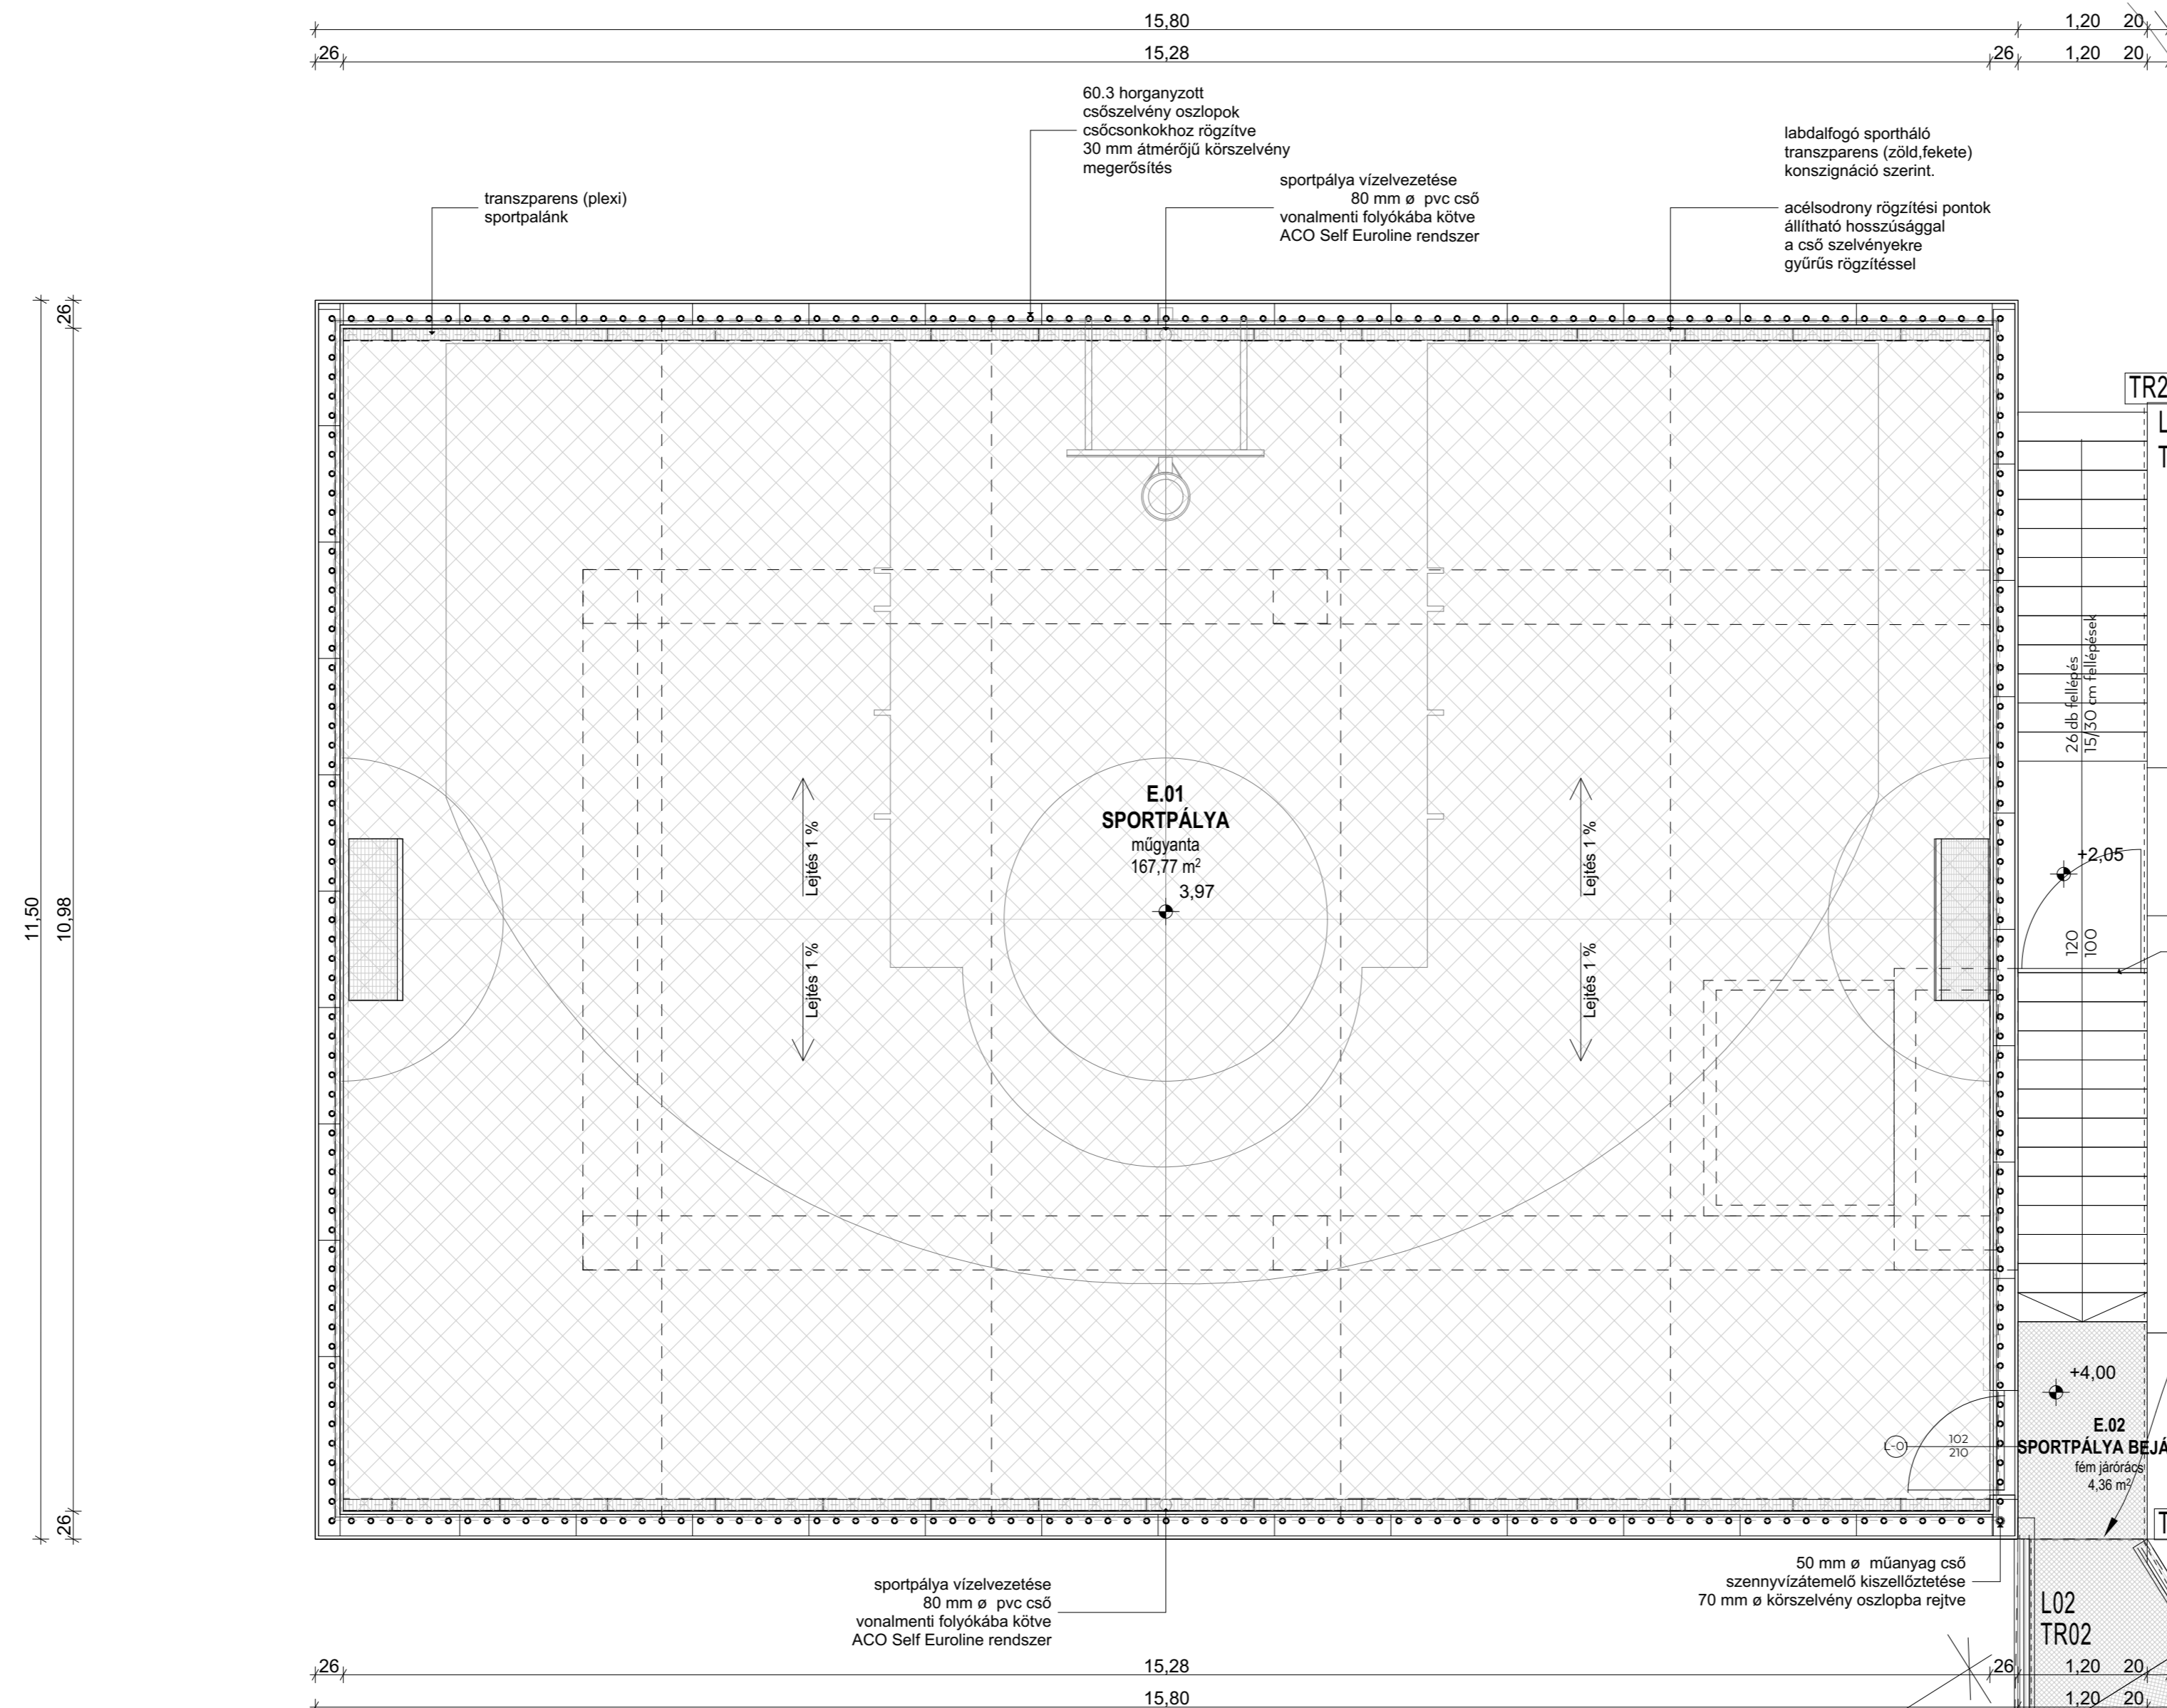

Telekhatár

1 méter magas üvegkorlát
E.03
GYILOKJÁRÓ
fém járőracs
78,12 m²