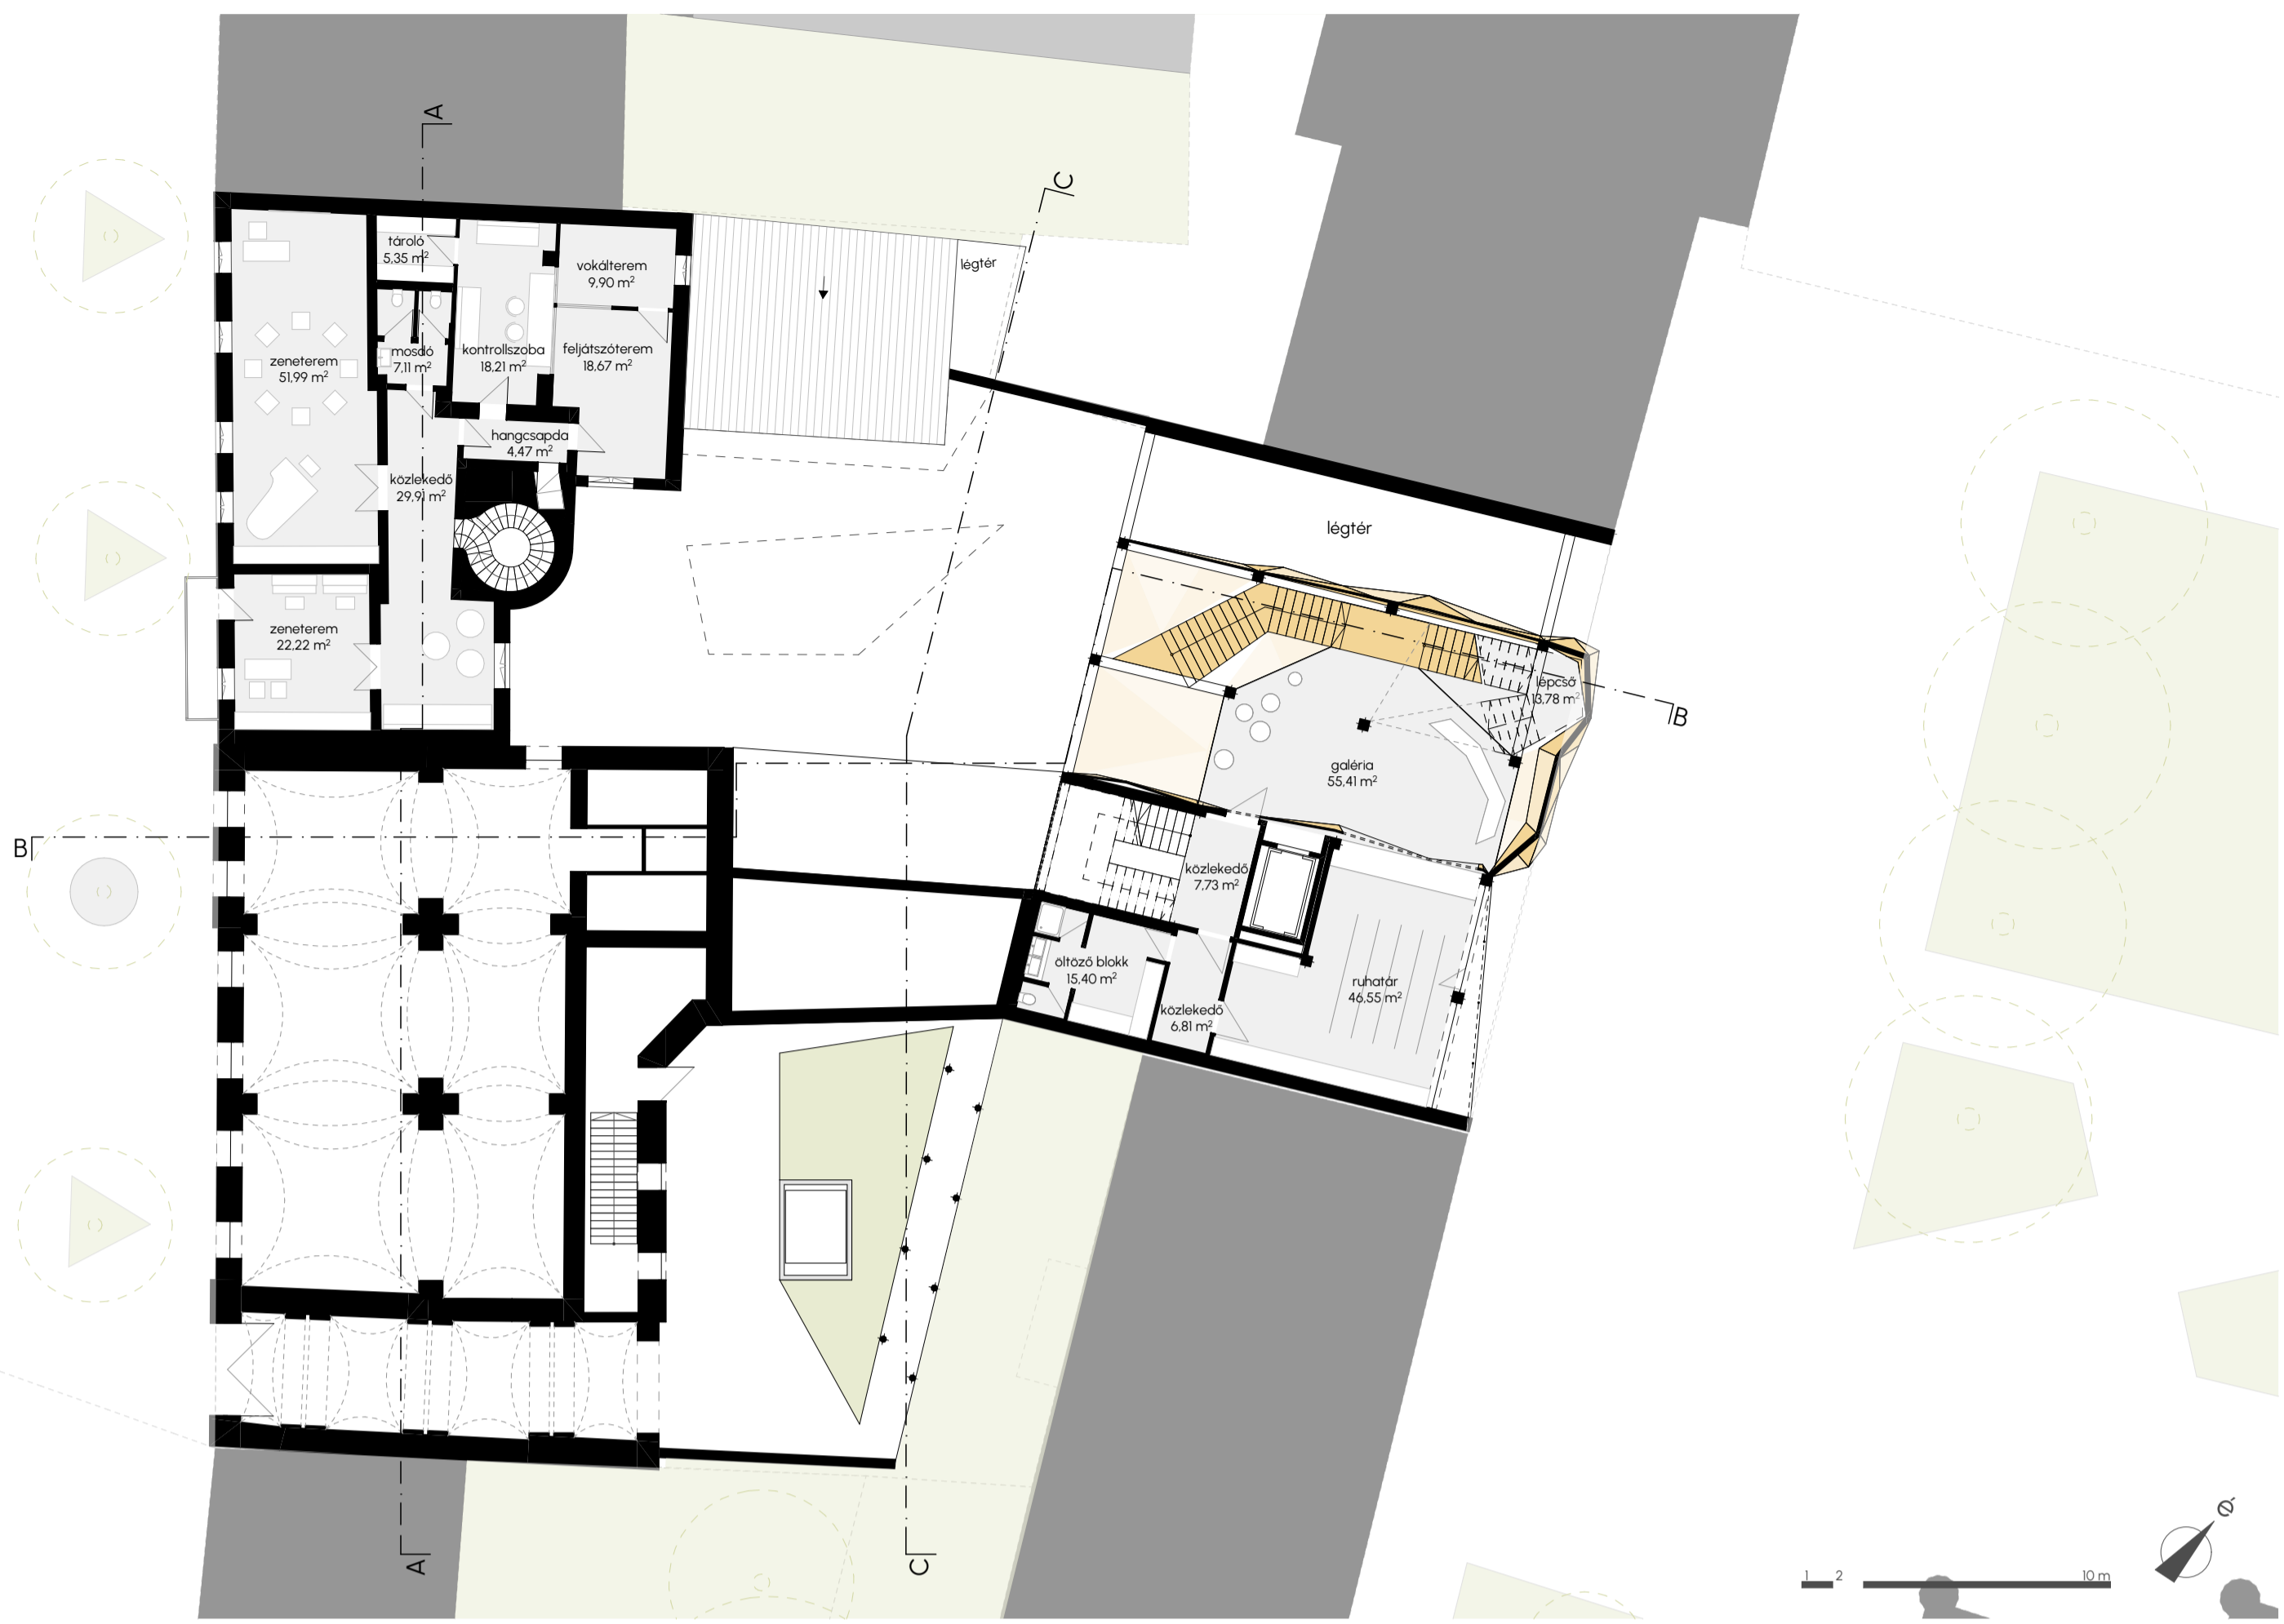

1. emeleti alaprajz

A Dósa Nádor tér 2. földszintjén kapott helyet az étterem, ami a boltos terek összenyitásával egy nagyvonalú, hangulatos belső térben tud működni, miközben szoros kapcsolatban áll és fogyasztó terasszal nyit a felújított Dósa Nádor tér felé, de megközelíthető a két tér közötti közlekedési tengelyről, belső udvarból is.

A Színház földszintjének megnyitott, többszintes tere helyét tud állni nem csak koncertek, előadások bővített, vagy önálló tereként, hanem közösségi térként olyan programok lebonyolítására is alkalmas, ami gyerekektől az idősekig képes lehet megszólítani a helyi lakosokat, ezzel is biztosítva a központ mindennapi és teljes körű kihasználtságát.